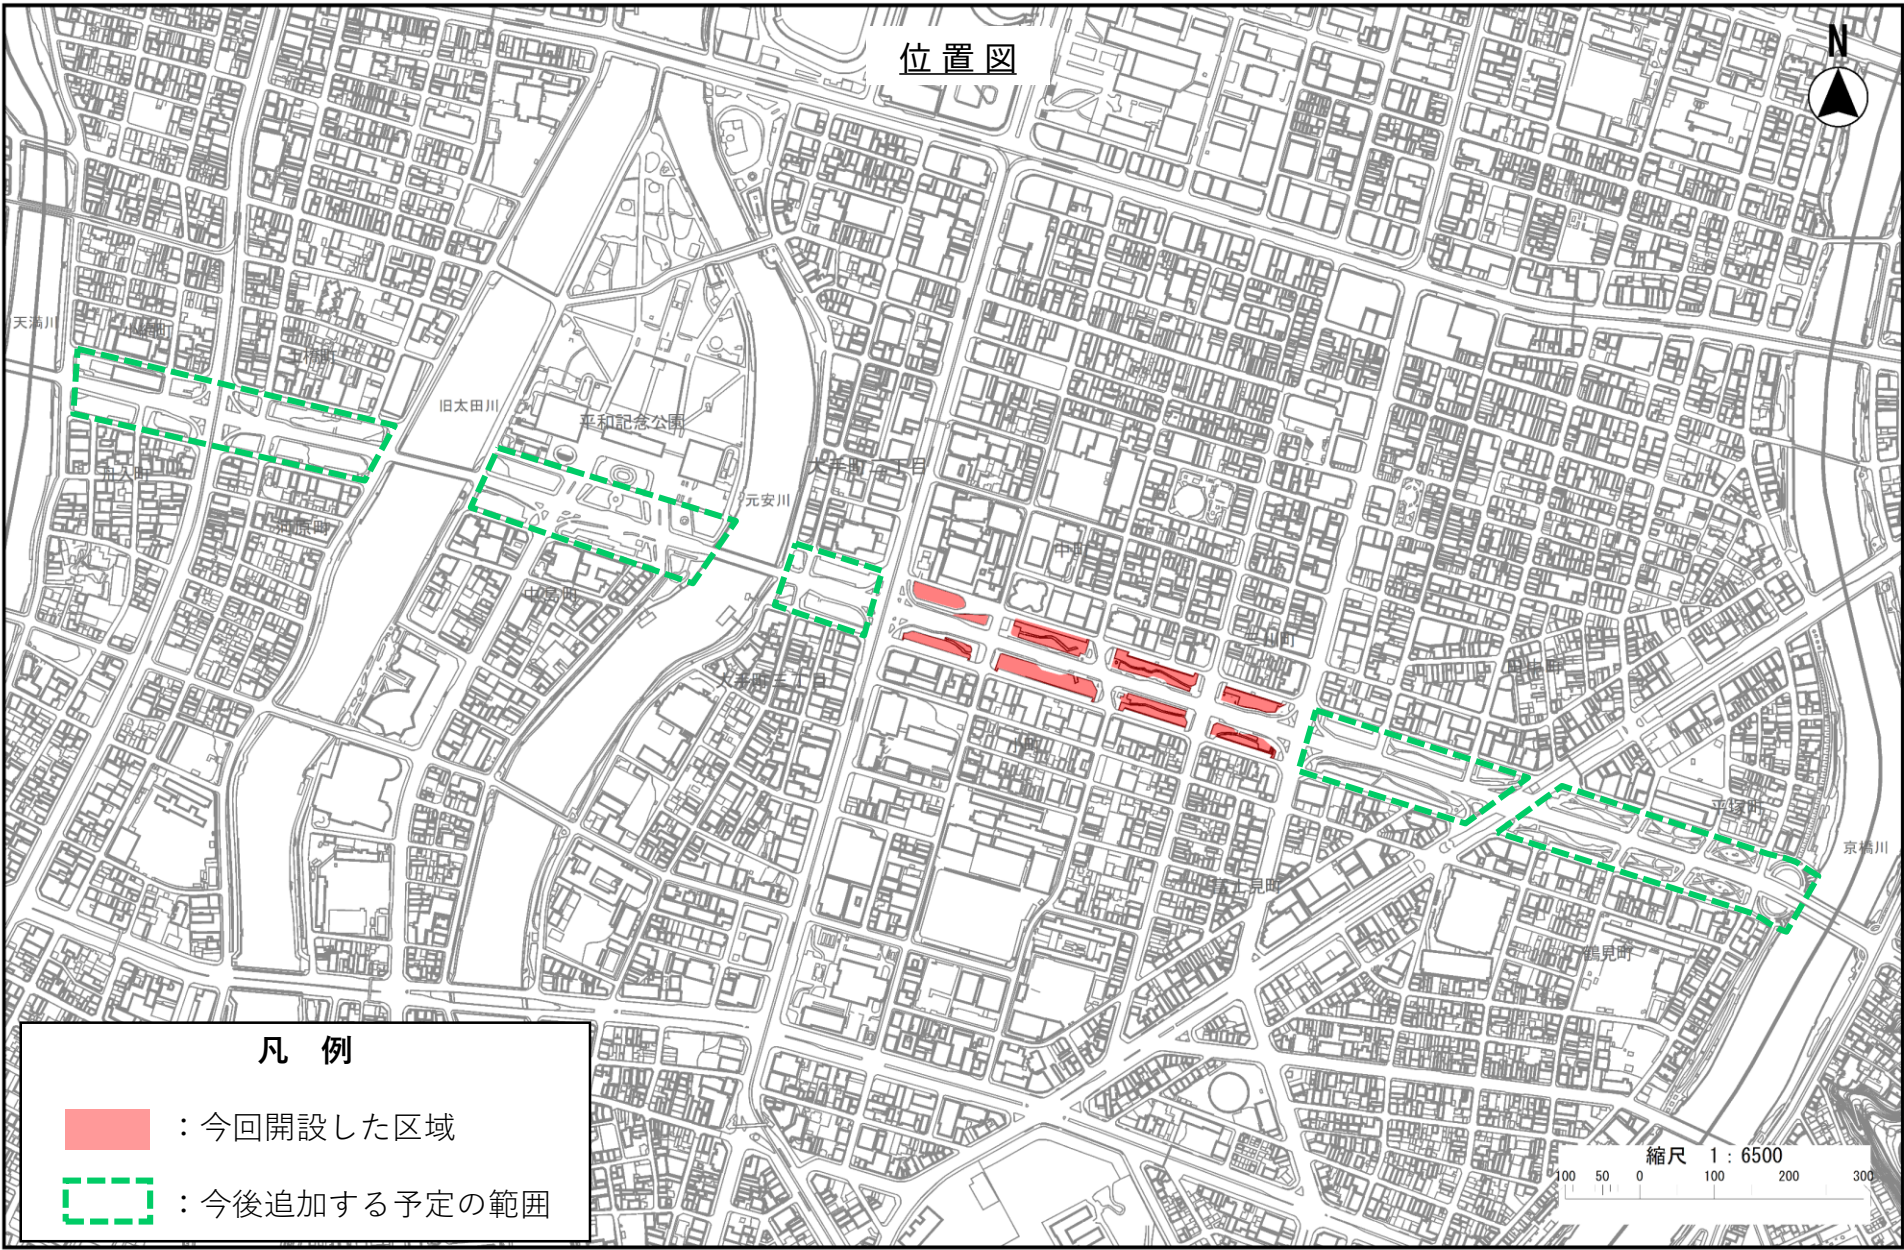

位置図

凡例

: 今回開設した区域

: 今後追加する予定の範囲

縮尺 1 : 6500  
100 50 0 100 200 300