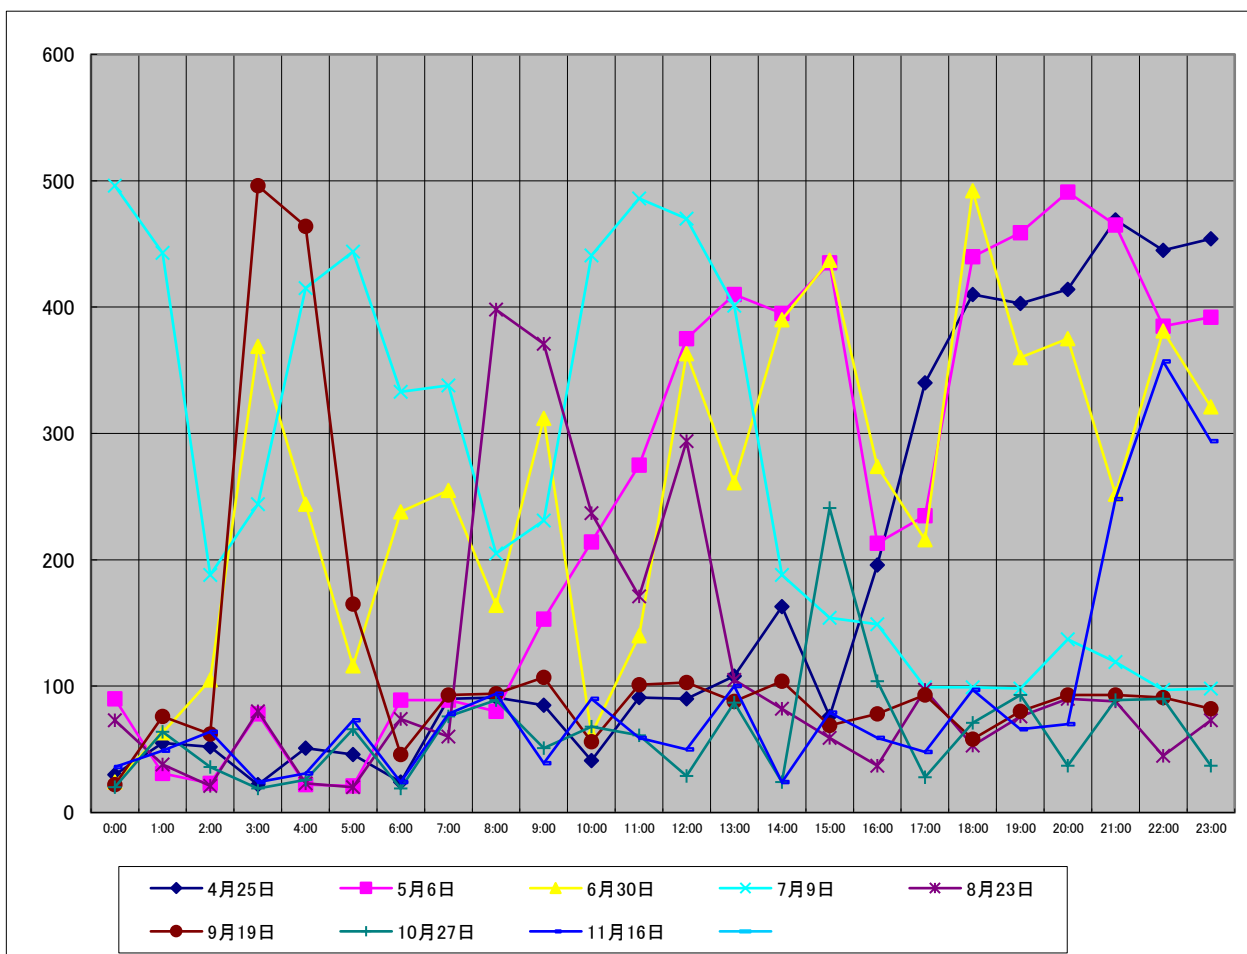

区分	4月25日	5月6日	6月30日	7月9日	8月23日	9月19日	10月27日	11月16日				
0:00	30	90	24	496	73	22	20	36				
1:00	55	31	63	443	38	76	64	49				
2:00	52	23	105	188	21	62	36	64				
3:00	22	78	369	244	80	496	19	24				
4:00	51	22	244	415	23	464	26	31				
5:00	46	21	116	444	20	165	66	73				
6:00	24	89	238	333	74	46	19	24				
7:00	90	89	255	338	60	93	76	78				
8:00	91	80	164	205	398	94	89	94				
9:00	85	153	312	231	371	107	51	39				
10:00	41	214	62	441	237	56	68	90				
11:00	91	275	140	486	171	101	61	59				
12:00	90	375	363	470	294	103	29	50				
13:00	108	410	261	401	105	88	87	100				
14:00	163	395	390	188	82	104	24	24				
15:00	76	435	437	154	59	69	241	79				
16:00	196	213	274	149	37	78	104	59				
17:00	340	235	216	99	97	93	28	48				
18:00	410	440	492	99	53	58	71	97				
19:00	403	459	360	98	76	80	93	66				
20:00	414	491	375	137	90	93	37	70				
21:00	469	465	252	119	88	93	89	248				
22:00	445	385	381	97	45	91	90	357				
23:00	454	392	321	98	73	82	37	294				
合計	4,246	5,860	6,214	6,373	2,665	2,814	1,525	2,153	0	0	0	0