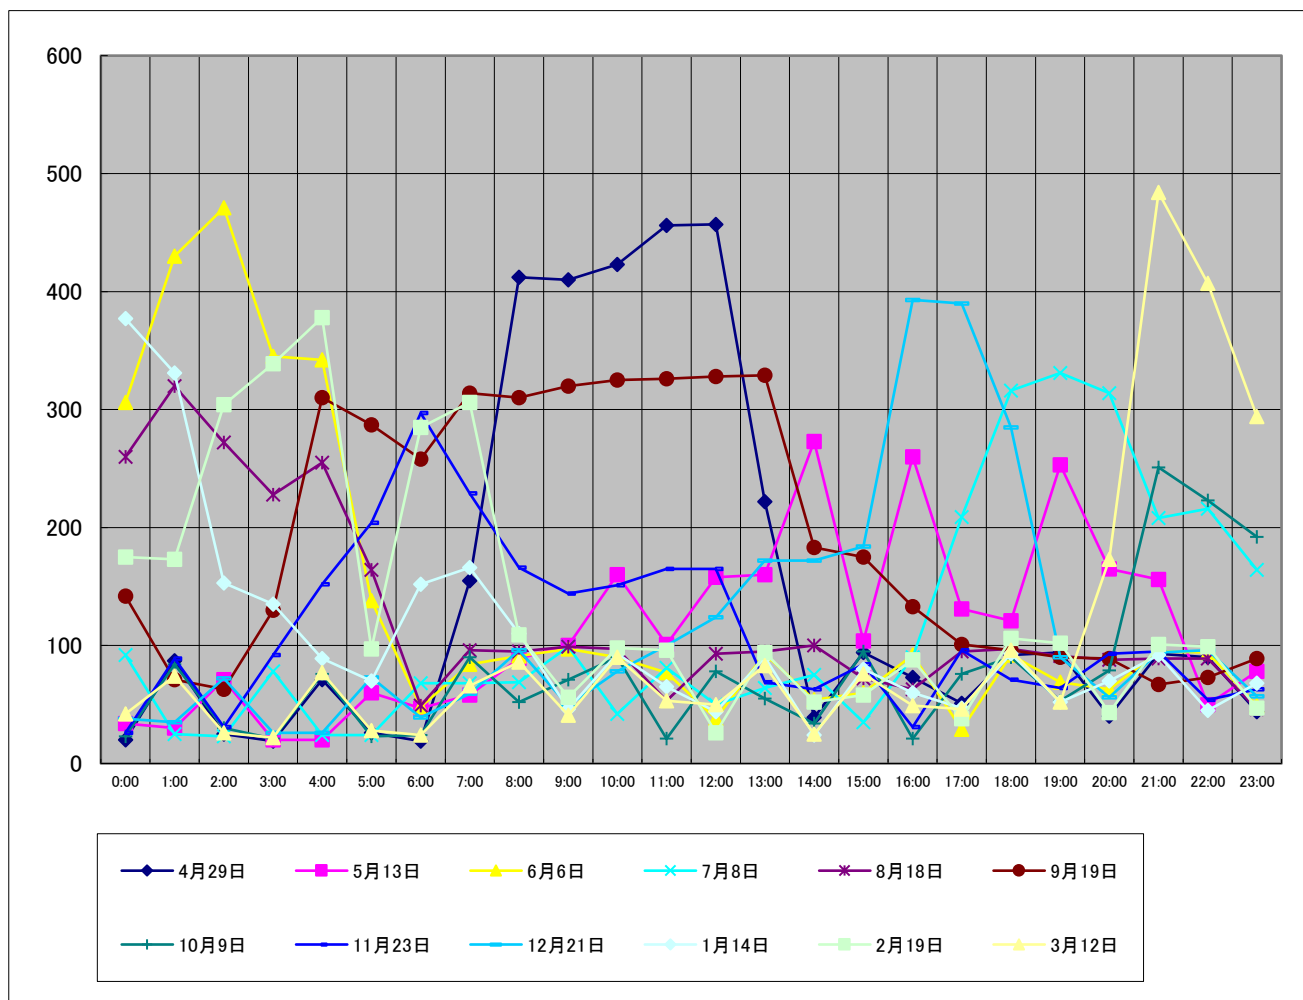

令和4年度最大使用電力日における負荷曲線(単位:kWh)

区分	4月29日	5月13日	6月6日	7月8日	8月18日	9月19日	10月9日	11月23日	12月21日	1月14日	2月19日	3月12日
0:00	20	34	306	92	260	142	23	26	38	377	175	42
1:00	87	30	430	25	320	71	84	89	35	331	173	74
2:00	25	71	471	23	272	63	30	31	72	153	304	26
3:00	19	20	345	78	228	130	21	92	26	135	339	22
4:00	71	20	342	24	255	310	76	152	26	89	378	77
5:00	26	60	138	24	164	287	23	204	73	70	97	28
6:00	19	47	48	68	49	258	24	297	39	152	285	24
7:00	155	58	84	68	96	314	90	229	59	166	306	66
8:00	412	89	91	69	95	310	52	166	96	110	109	86
9:00	410	100	97	99	99	320	71	144	49	46	56	41
10:00	423	160	90	42	97	325	90	151	78	93	98	90
11:00	456	101	77	81	53	326	21	165	100	65	96	53
12:00	457	158	38	50	93	328	78	165	124	44	26	50
13:00	222	160	93	64	95	329	55	69	172	90	94	83
14:00	39	273	54	75	100	183	34	63	172	24	52	25
15:00	94	104	60	35	72	175	95	84	184	80	58	76
16:00	73	260	92	90	63	133	21	31	393	60	88	49
17:00	51	131	29	209	95	101	76	96	390	47	38	46
18:00	92	121	92	316	97	96	90	71	285	93	106	96
19:00	94	253	69	331	91	90	53	64	90	52	102	52
20:00	40	165	63	314	88	89	79	93	56	70	43	173
21:00	93	156	95	208	89	67	251	95	94	92	101	484
22:00	90	50	94	216	89	73	223	54	96	45	99	407
23:00	44	78	49	164	46	89	192	63	57	68	47	294
合計	3,512	2,699	3,347	2,765	3,006	4,609	1,852	2,694	2,804	2,552	3,270	2,464