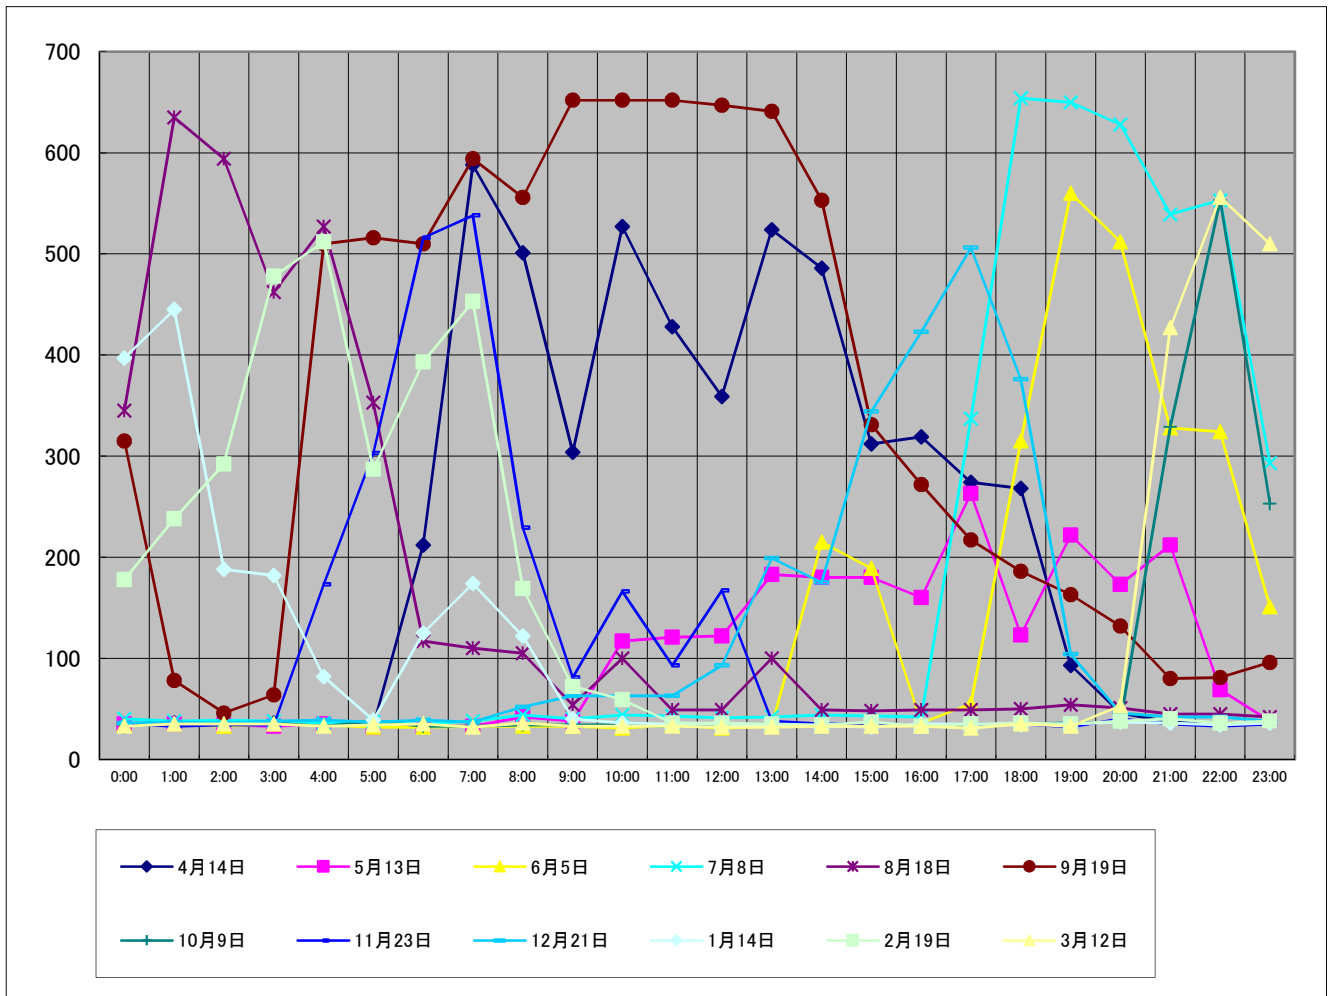

令和4年度最大使用電力日における負荷曲線（単位：kWh）

区分	4月14日	5月13日	6月5日	7月8日	8月18日	9月19日	10月9日	11月23日	12月21日	1月14日	2月19日	3月12日
0:00	33	35	34	40	345	315	34	35	36	397	178	33
1:00	36	35	35	38	635	78	36	33	37	445	238	35
2:00	35	34	33	39	594	46	35	34	36	188	292	35
3:00	36	33	35	38	462	64	36	34	38	182	478	35
4:00	35	35	34	36	527	510	33	173	39	82	512	33
5:00	33	32	32	37	353	516	38	303	37	39	287	34
6:00	212	33	32	35	117	510	33	516	39	125	393	35
7:00	588	33	33	38	110	594	33	538	37	174	453	32
8:00	501	42	33	44	105	556	34	229	52	122	169	36
9:00	304	38	33	40	54	652	34	81	63	40	72	33
10:00	527	117	31	44	100	652	34	166	63	36	59	33
11:00	428	121	34	43	49	652	32	93	63	35	36	33
12:00	359	122	31	41	49	647	35	167	93	35	36	32
13:00	524	183	33	42	100	641	35	38	199	33	35	32
14:00	486	180	215	44	49	553	32	35	175	33	34	33
15:00	312	180	189	43	48	331	35	35	344	32	37	33
16:00	319	160	36	42	49	272	33	33	423	35	33	33
17:00	274	263	55	337	49	217	34	35	506	35	35	31
18:00	268	123	315	654	50	186	35	35	376	34	36	35
19:00	93	222	560	650	54	163	36	32	104	35	35	33
20:00	46	173	512	628	51	132	37	40	46	37	38	53
21:00	37	212	328	539	45	80	329	35	42	36	40	427
22:00	36	69	324	553	45	81	553	33	42	34	36	556
23:00	37	38	151	293	42	96	253	35	38	36	38	510
合計	5,559	2,513	3,148	4,338	4,082	8,544	1,859	2,788	2,928	2,280	3,600	2,215