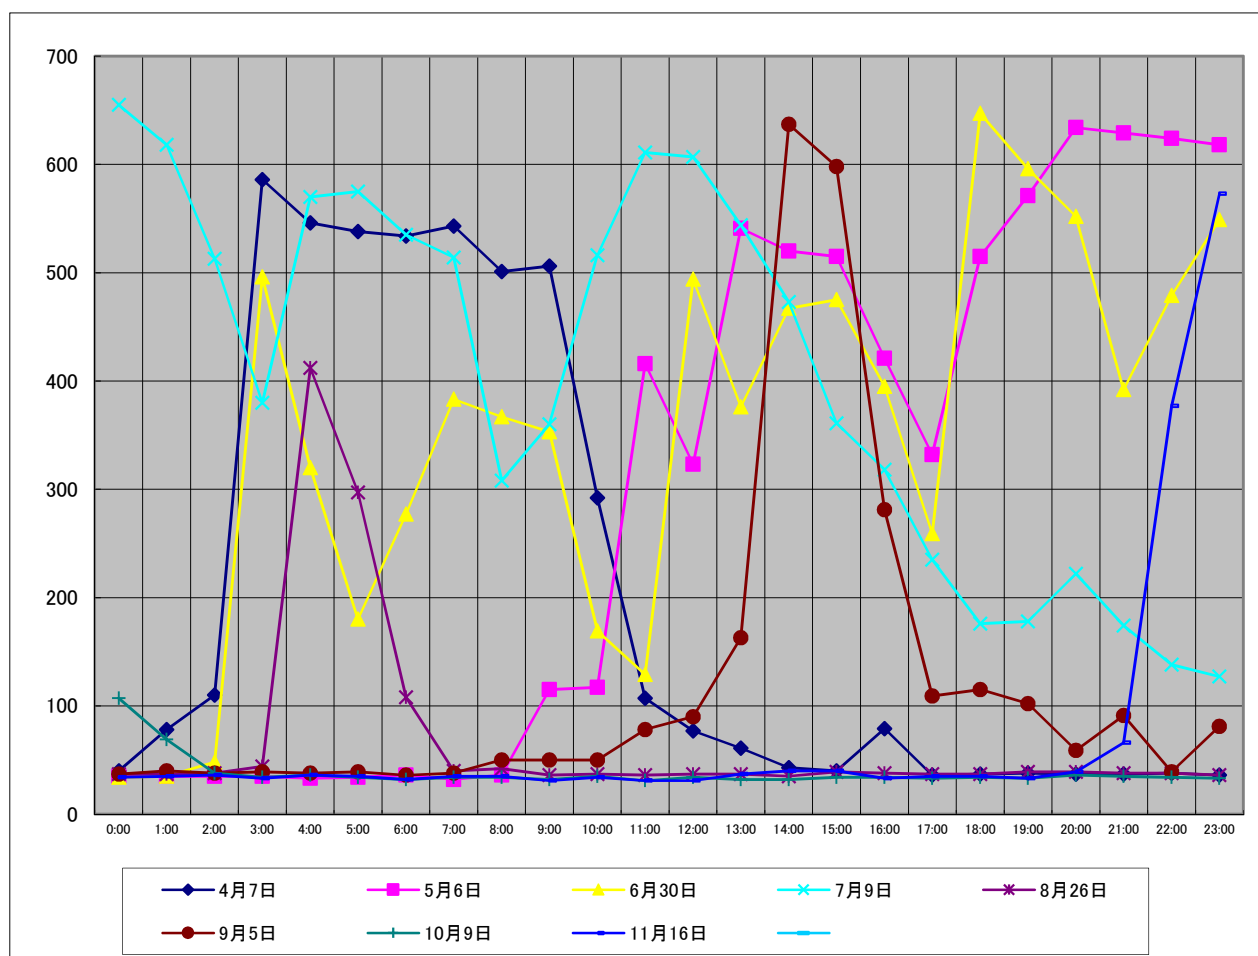

区分	4月7日	5月6日	6月30日	7月9日	8月26日	9月5日	10月9日	11月16日				
0:00	40	35	34	655	37	37	107	34				
1:00	78	35	35	618	37	40	69	35				
2:00	110	35	48	513	38	38	38	36				
3:00	586	35	496	380	44	39	34	33				
4:00	546	33	320	570	412	38	36	36				
5:00	538	34	180	575	297	39	34	35				
6:00	534	36	277	535	108	36	32	32				
7:00	543	32	383	514	40	38	34	35				
8:00	501	36	367	308	42	50	34	35				
9:00	506	115	353	360	36	50	32	31				
10:00	292	117	169	516	37	50	35	34				
11:00	107	416	129	611	36	78	31	31				
12:00	77	323	494	607	37	90	34	31				
13:00	61	541	376	544	37	163	32	37				
14:00	43	520	467	473	35	637	32	40				
15:00	40	515	475	361	39	598	34	40				
16:00	79	421	395	318	38	281	34	33				
17:00	36	332	259	235	37	109	33	35				
18:00	37	515	647	176	37	115	34	35				
19:00	38	571	596	178	39	102	33	33				
20:00	37	634	552	222	39	59	36	39				
21:00	37	629	392	174	38	91	35	66				
22:00	38	624	479	138	38	39	34	377				
23:00	36	618	549	127	36	81	33	573				
合計	4,940	7,202	8,472	9,708	1,614	2,898	920	1,746	0	0	0	0