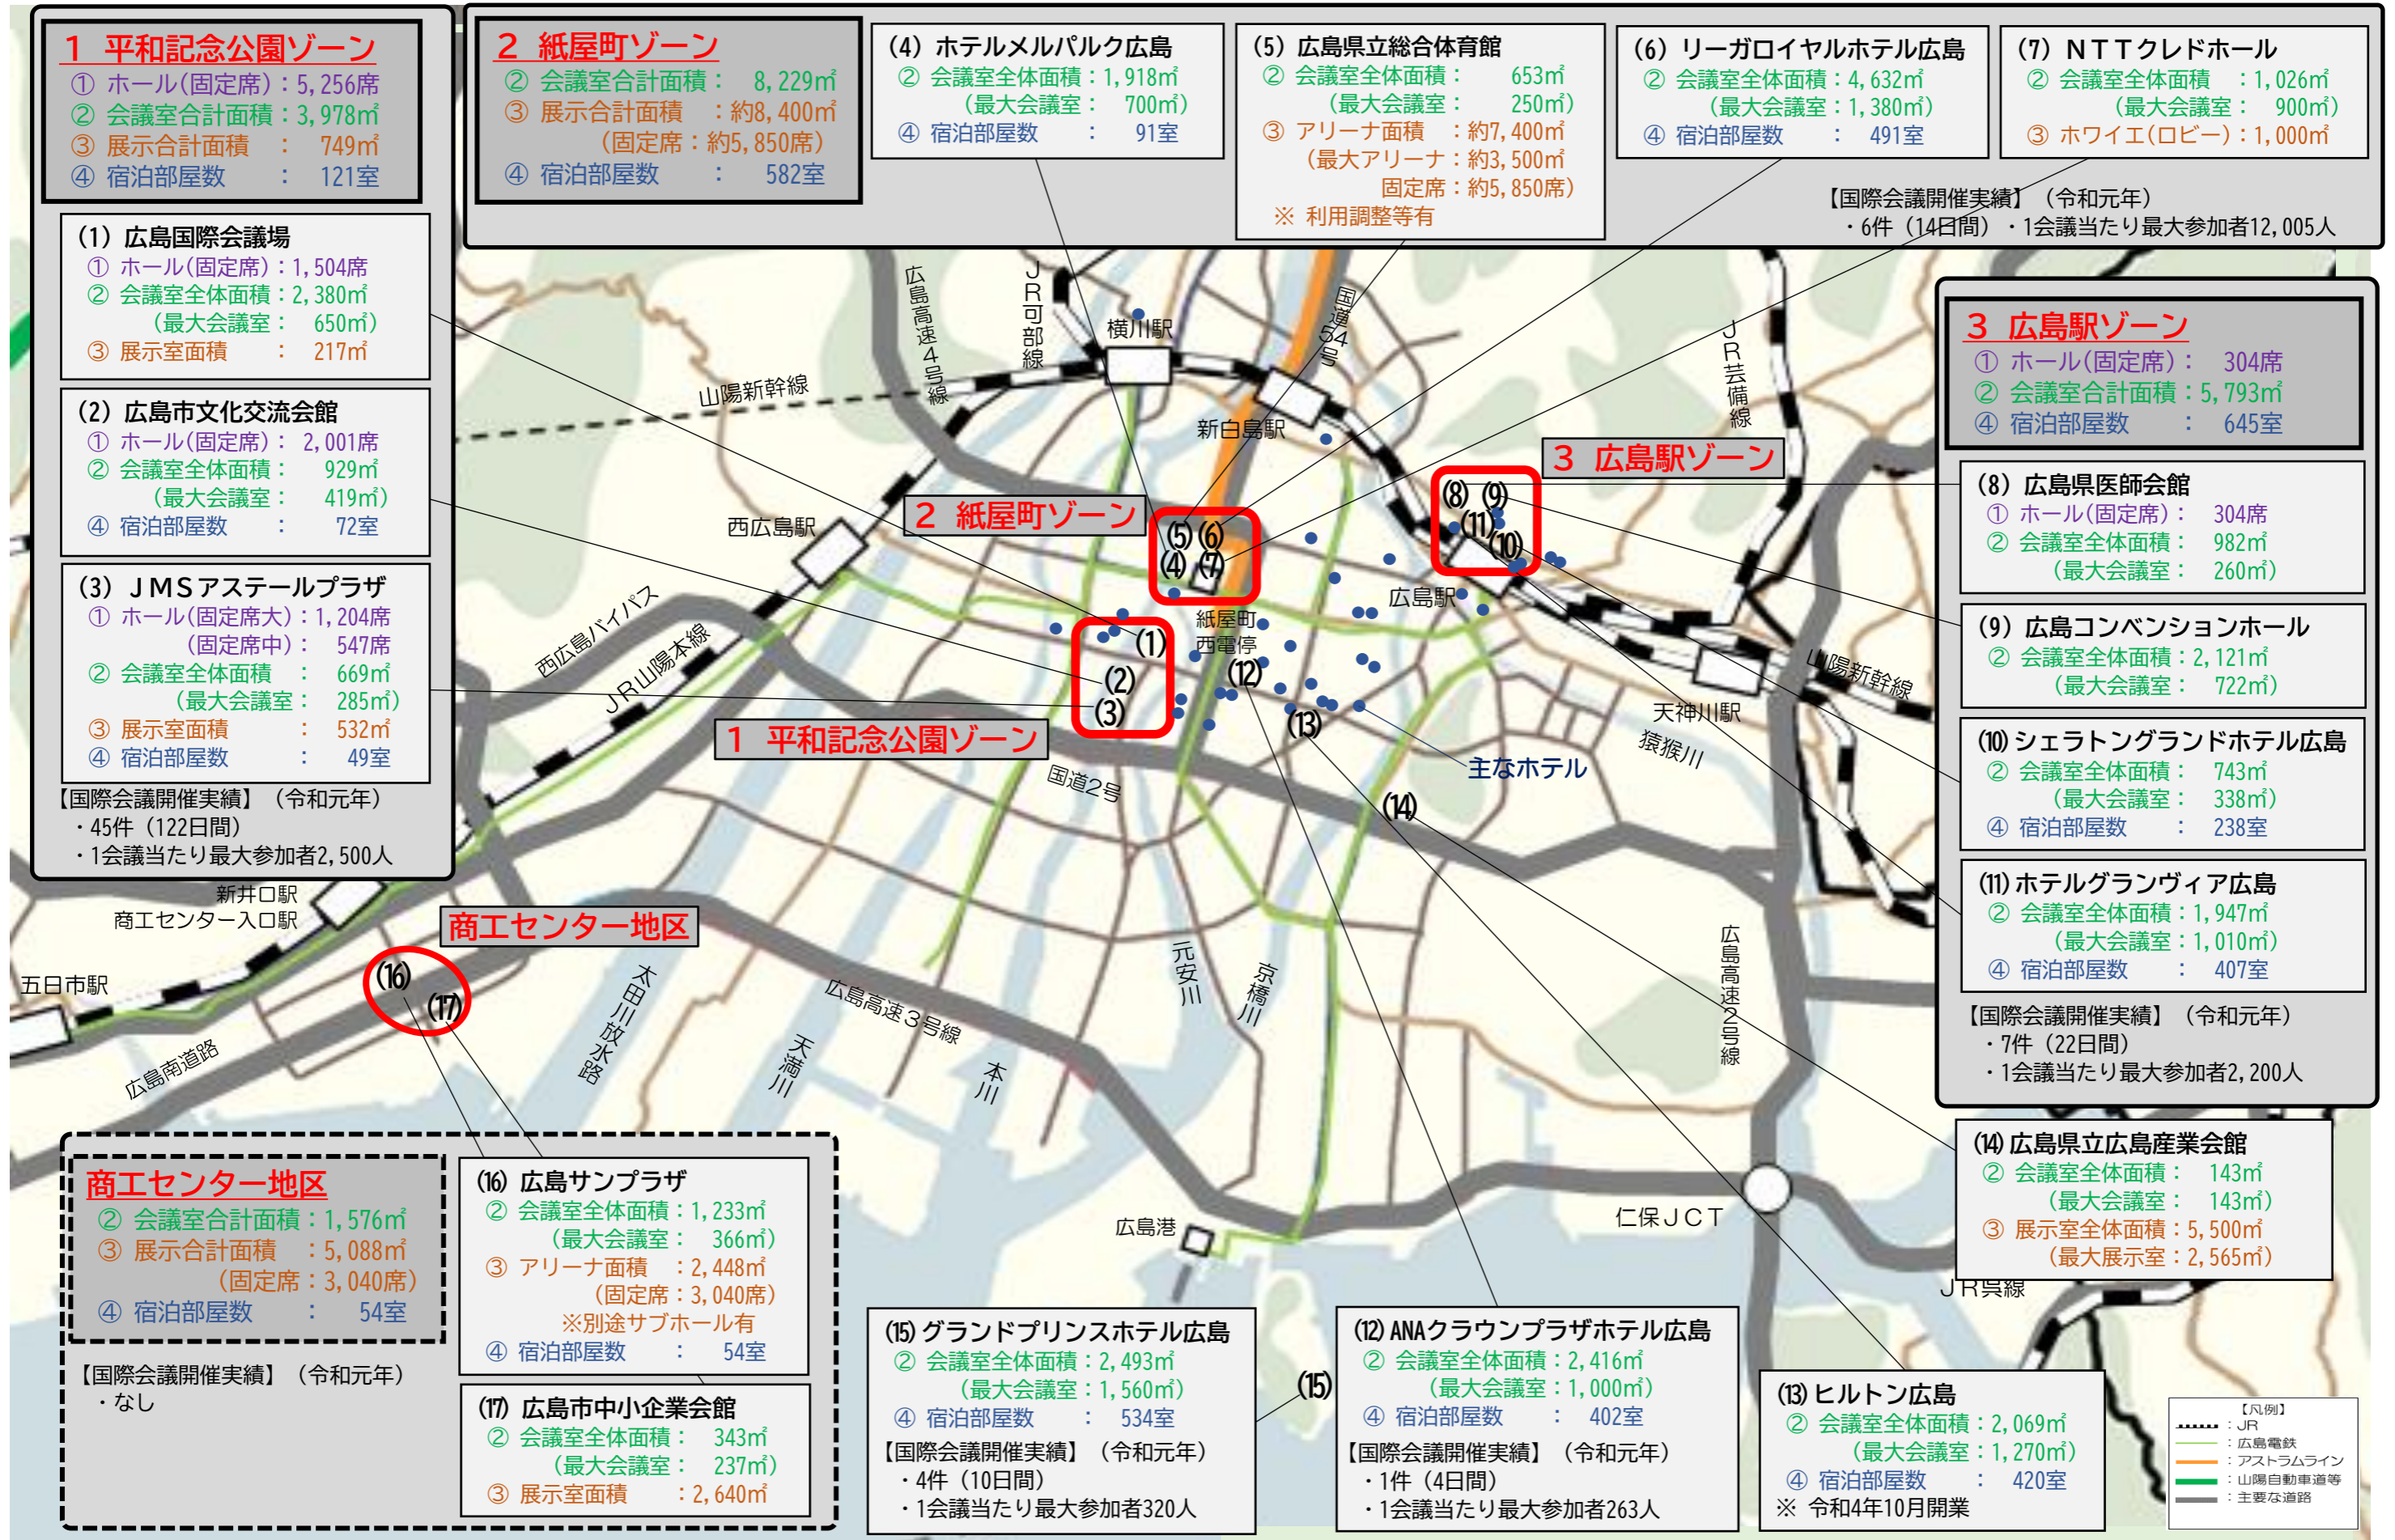

広島市内の主要なMICE関連施設の概要

【注釈】本資料上は、ホテルの宴会場等を会議室として整理している。

【出典】施設規模:公益財団法人広島観光コンベンションビューロー「MICE Planner's Guide」(一部、各施設の公式ホームページ)

国際会議(学会、大会、シンポジウム等)開催実績:日本政府観光局「JNTO国際会議統計2019」(記載以外のゾーン・施設(広島大学キャンパスなど)9件(22日間)の開催実績あり)