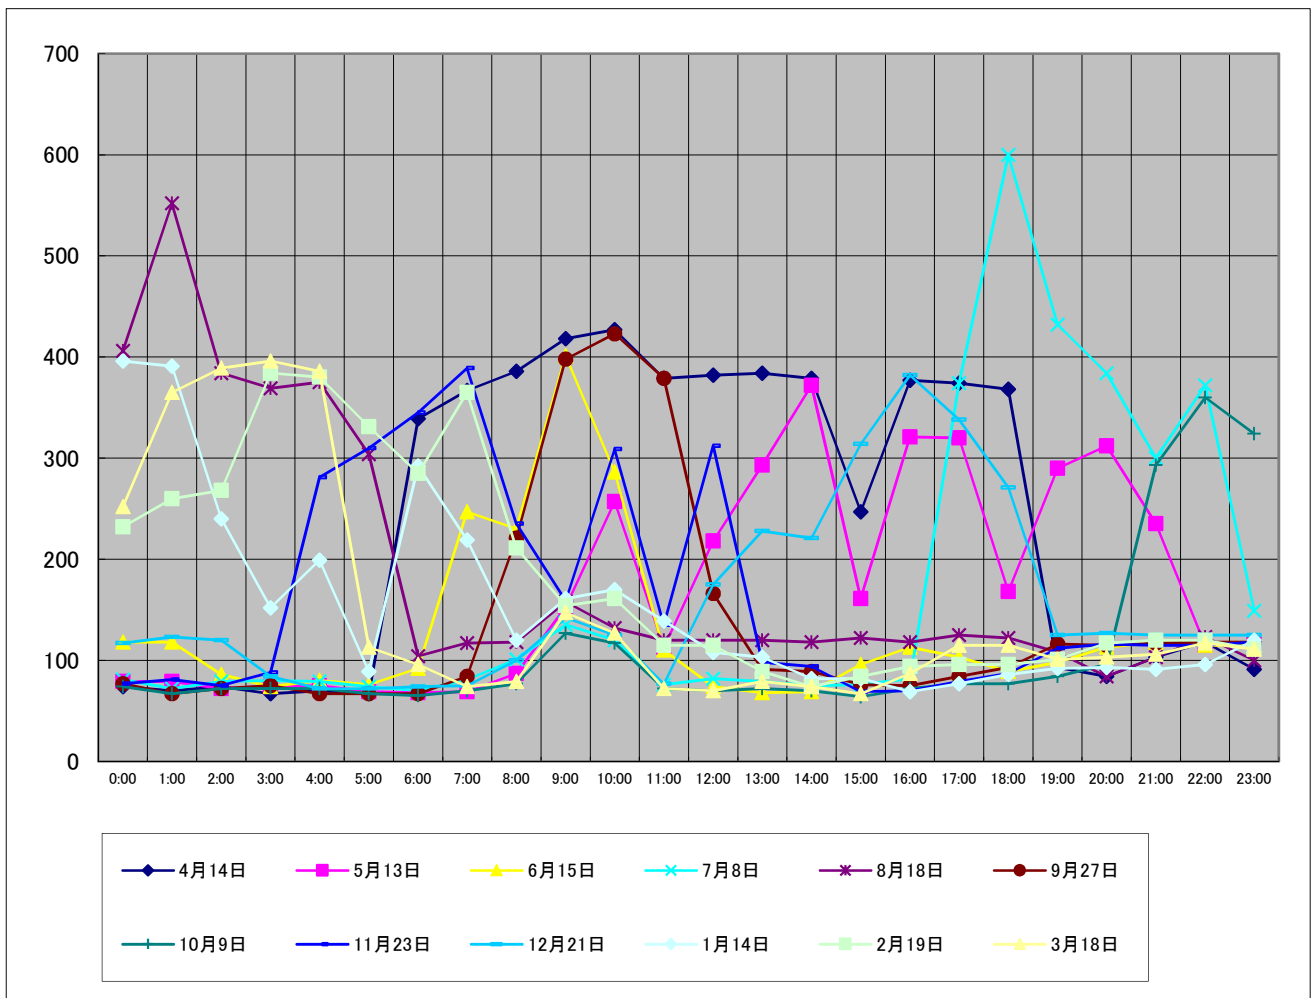

令和4年度最大使用電力日における負荷曲線（単位：kWh）

区分	4月14日	5月13日	6月15日	7月8日	8月18日	9月27日	10月9日	11月23日	12月21日	1月14日	2月19日	3月18日
0:00	74	79	118	81	406	77	74	77	117	396	232	252
1:00	70	79	118	72	552	67	67	81	123	391	260	365
2:00	74	72	86	79	384	72	72	75	120	240	268	389
3:00	67	74	74	80	369	75	72	88	84	152	384	396
4:00	70	75	80	79	375	67	72	281	72	199	380	386
5:00	67	69	76	74	304	67	67	310	72	89	331	113
6:00	339	68	92	70	104	67	65	345	74	292	285	96
7:00	367	69	247	81	117	84	70	389	75	219	365	74
8:00	386	87	230	101	118	221	77	235	100	120	211	79
9:00	418	153	401	135	158	398	127	159	142	161	154	147
10:00	427	257	286	120	132	423	117	309	125	170	161	127
11:00	379	113	110	76	120	379	72	135	77	139	115	72
12:00	382	218	74	82	120	166	70	312	175	108	115	70
13:00	384	293	68	79	120	91	72	98	228	103	89	79
14:00	379	372	69	75	118	89	70	94	221	82	74	74
15:00	247	161	96	76	122	76	64	69	314	82	84	67
16:00	377	321	113	82	118	75	72	70	382	69	94	87
17:00	374	320	103	374	125	84	77	79	338	77	96	115
18:00	368	168	89	600	122	93	77	87	271	86	96	115
19:00	93	290	98	432	108	116	84	112	125	92	101	101
20:00	84	312	113	384	84	115	96	116	127	93	117	103
21:00	103	235	118	300	103	117	293	115	125	91	120	106
22:00	118	115	115	372	123	118	360	115	125	96	120	117
23:00	91	116	115	149	100	118	324	118	125	120	111	111
合計	5,738	4,116	3,089	4,053	4,502	3,255	2,611	3,869	3,737	3,667	4,363	3,641