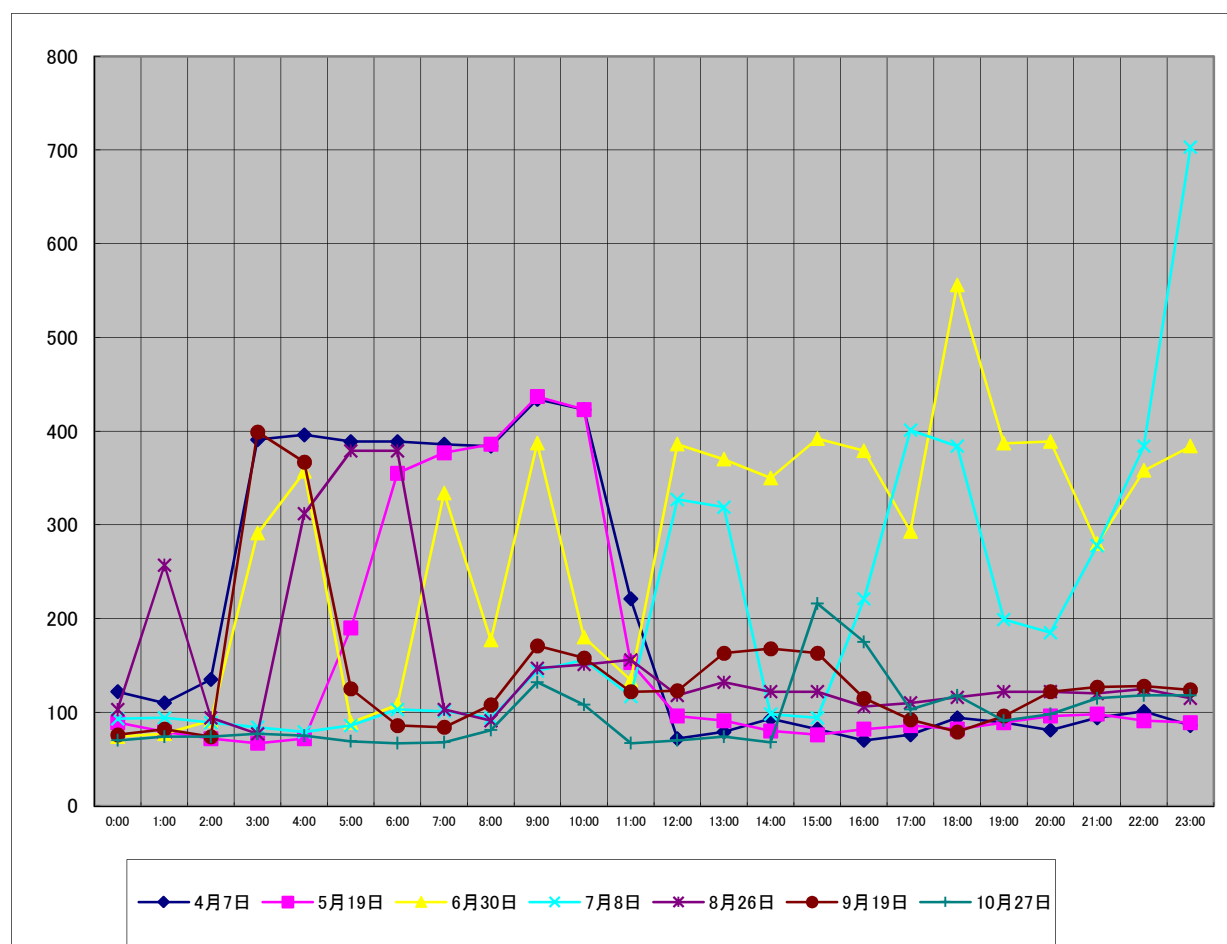

令和5年度最大使用電力日における負荷曲線(単位:kWh)

区分	4月7日	5月19日	6月30日	7月8日	8月26日	9月19日	10月27日				
0:00	122	89	74	93	103	76	70				
1:00	110	79	77	94	257	82	74				
2:00	135	72	91	89	94	74	74				
3:00	391	67	291	84	77	399	77				
4:00	396	72	357	79	312	367	75				
5:00	389	190	89	86	379	125	69				
6:00	389	355	108	103	379	86	67				
7:00	386	377	334	101	103	84	68				
8:00	384	386	177	94	91	108	81				
9:00	434	437	387	144	147	171	132				
10:00	423	423	180	156	151	158	108				
11:00	221	153	134	117	156	122	67				
12:00	72	96	386	327	118	123	70				
13:00	79	91	370	319	132	163	74				
14:00	93	80	350	98	122	168	68				
15:00	82	76	392	94	122	163	216				
16:00	70	82	379	221	106	115	175				
17:00	76	86	293	401	110	92	103				
18:00	94	82	556	384	116	79	118				
19:00	89	89	387	199	122	96	91				
20:00	81	96	389	185	122	122	98				
21:00	94	98	280	278	120	127	115				
22:00	101	91	358	384	125	128	118				
23:00	86	89	384	703	115	124	118				
合計	4,797	3,756	6,823	4,833	3,679	3,352	2,326