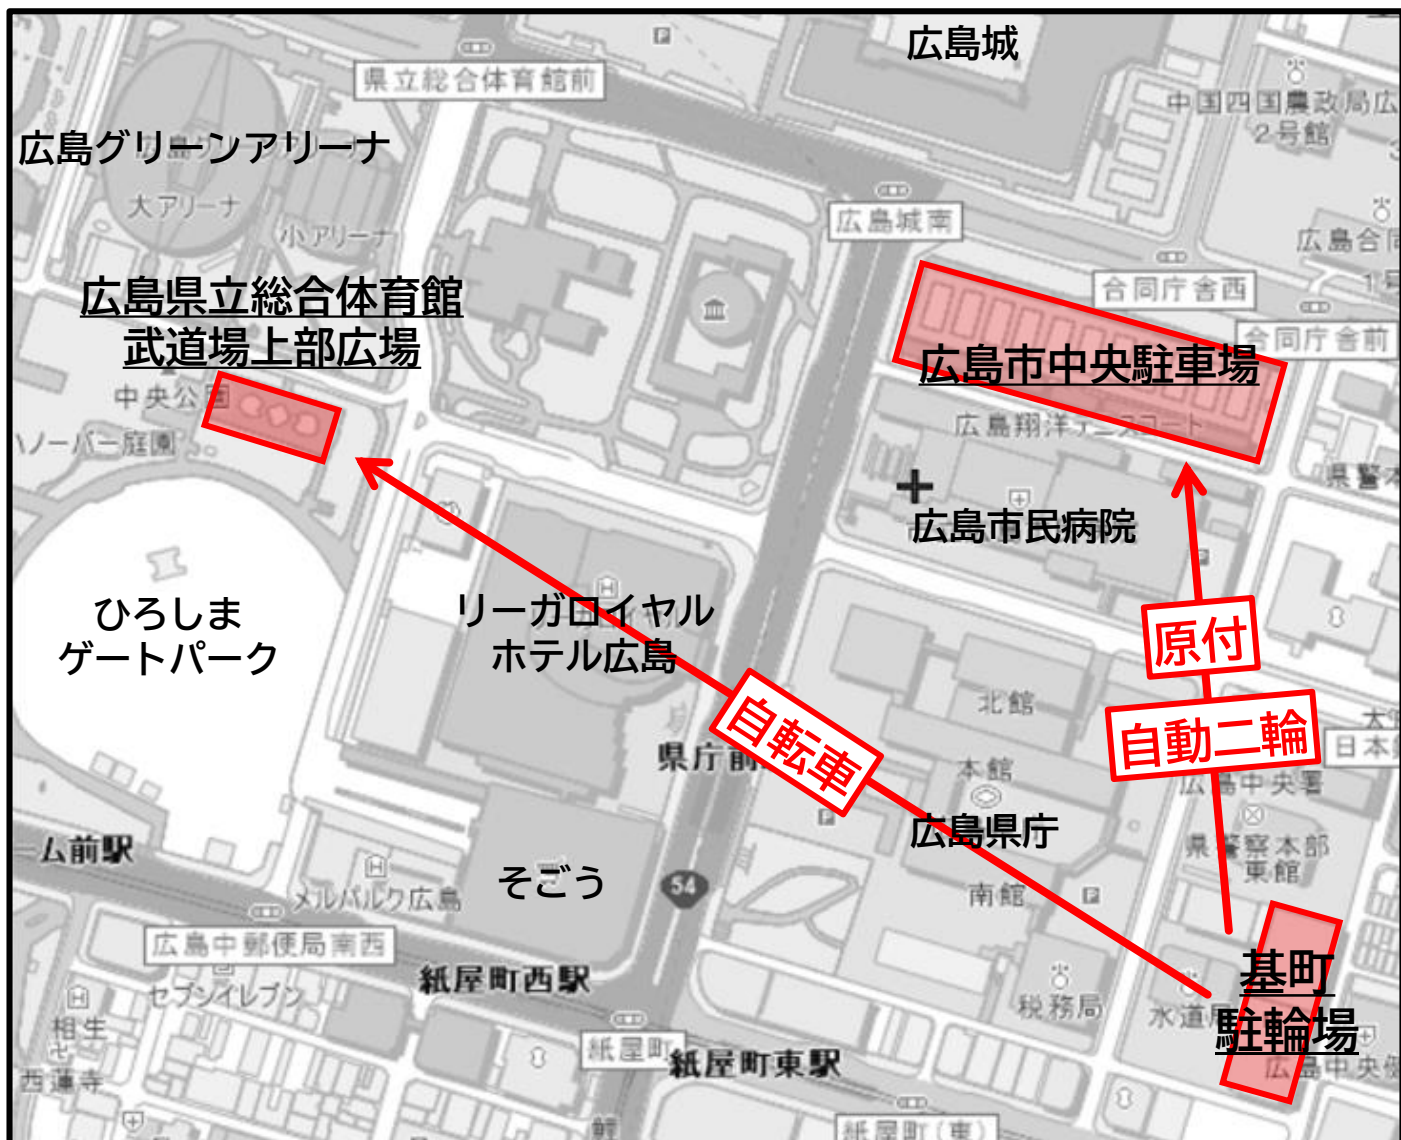

仮設駐輪場開設のお知らせ

基町駐輪場の建替工事に伴い、

令和5年11月1日(水)に

仮設駐輪場を開設します。

- ※ 基町駐輪場は令和5年11月30日(木)に閉鎖
- ※ 新駐輪場は令和11年度に完成予定

工事期間中は、下記の仮設駐輪場をご利用ください。

仮設駐輪場開設のお知らせ

自転車

➤ 場所：**広島県立総合体育館
武道場上部広場** (広島市中区基町5番)

➤ 駐車料金：**一時** 100円 / 1日1回

登録 18,000円 / 年

➤ 利用時間：**6時** ~ **23時**

➤ 収容台数：**一時**・**登録** 約**900**台

原付・自動二輪

➤ 場所：**広島市中央駐車場** (広島市中区基町2番)

➤ 駐車料金：**一時** 250円 / 1日1回

登録 30,000円 / 年

➤ 利用時間：**6時30分** ~ 深夜 **1** 時

➤ 収容台数：**一時** 122台・**登録** 343台