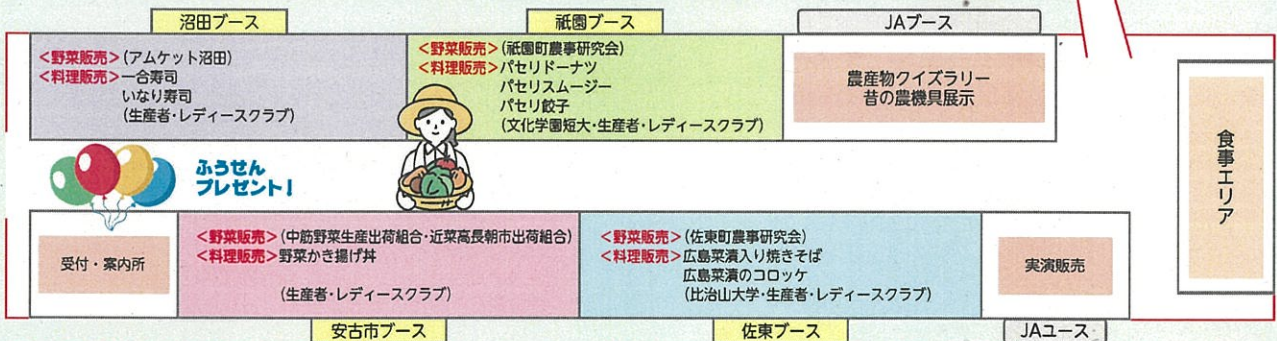

第44回安佐南区民まつり会場図(出展内容)

交流広場

10:00~15:30
区民文化センター
駐車場・ホワイエ・ロビー

農業祭会場

- 【凡例】
- 飲食料品・バザー
 - 物販・バザー
 - ゲーム・体験
 - 展示・その他

第27回 安佐南区農業祭

★農産物品評会の出展農産物は区民文化センターホール「ホワイエ」にて展示しています。★「農産物クイズラリー抽選会」は農業祭会場にて14:30から実施予定です。 ※即売は同会場にて14:00から実施予定です。 ※農産物クイズラリーに解答をいただいた方の中から抽選となります。上限に達した場合終了いたします。

**オープニング
セレモニー**
10:00~10:30

芸能広場
10:30~14:00
区民文化センターホール
1団体につき、概ね15~20分の
上演です。
プログラムの進行上、上演時間
が変更となる場合があります。

出演時間	演出内容
10:00	オープニングセレモニー ダンス、吹奏楽演奏
10:30	ジャズダンス、ヒップホップダンス、バレエ 詩吟、詩舞 スコップ三味線 ヒップホップダンス 子どものエイサー、日本舞踊
12:10	農産物品評会表彰式 獅子舞 フラダンス アカペラ 神楽
14:00	終演予定