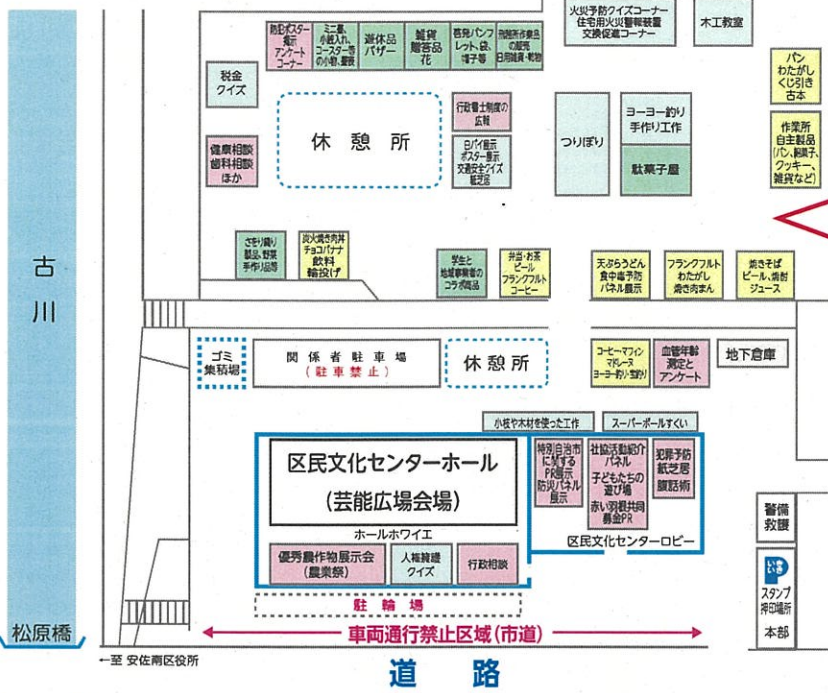

第44回安佐南区民まつり会場図(出展内容)

交流広場

10:00~15:30
区民文化センター
駐車場・ホワイエ・ロビー

農業祭会場

- 【凡例】
- 飲食料品・バザー
 - 物販・バザー
 - ゲーム・体験
 - 展示・その他

第27回 安佐南区農業祭

★農産物品評会の出展農産物は区民文化センターホール「ホワイエ」にて展示しています。★「農産物クイズラリー抽選会」は農業祭会場にて14:30から実施予定です。 ※即売は同会場にて14:00から実施予定です。 ※農産物クイズラリーに解答をいただいた方の中から抽選となります。上限に達した場合終了いたします。

**オープニング
セレモニー**
10:00~10:30

芸能広場
10:30~14:00
区民文化センターホール
1団体につき、概ね15~20分の
上演です。
プログラムの進行上、上演時間
が変更となる場合があります。

出演時間	演出内容
10:00	オープニングセレモニー ダンス、吹奏楽演奏
10:30	ジャズダンス、ヒップホップダンス、バレエ 詩吟、詩舞 スコップ三味線 ヒップホップダンス 子どものエイサー、日本舞踊
12:10	農産物品評会表彰式 獅子舞 フラダンス アカペラ 神楽
14:00	終演予定