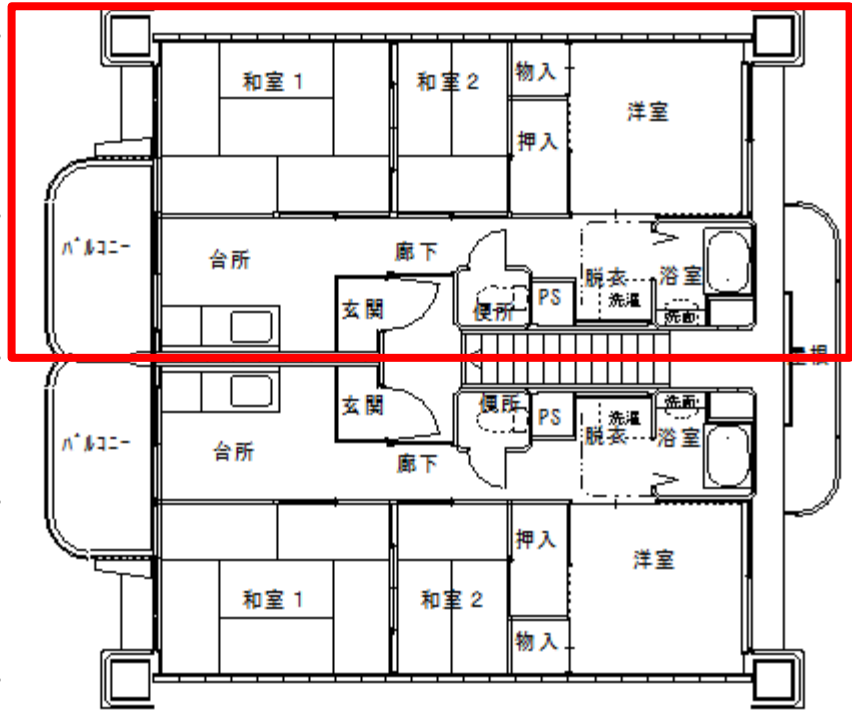

市営基町アパート配置図

別図

対象住戸

第18号棟 514号室(3Kタイプ 41.85㎡)

対象住戸