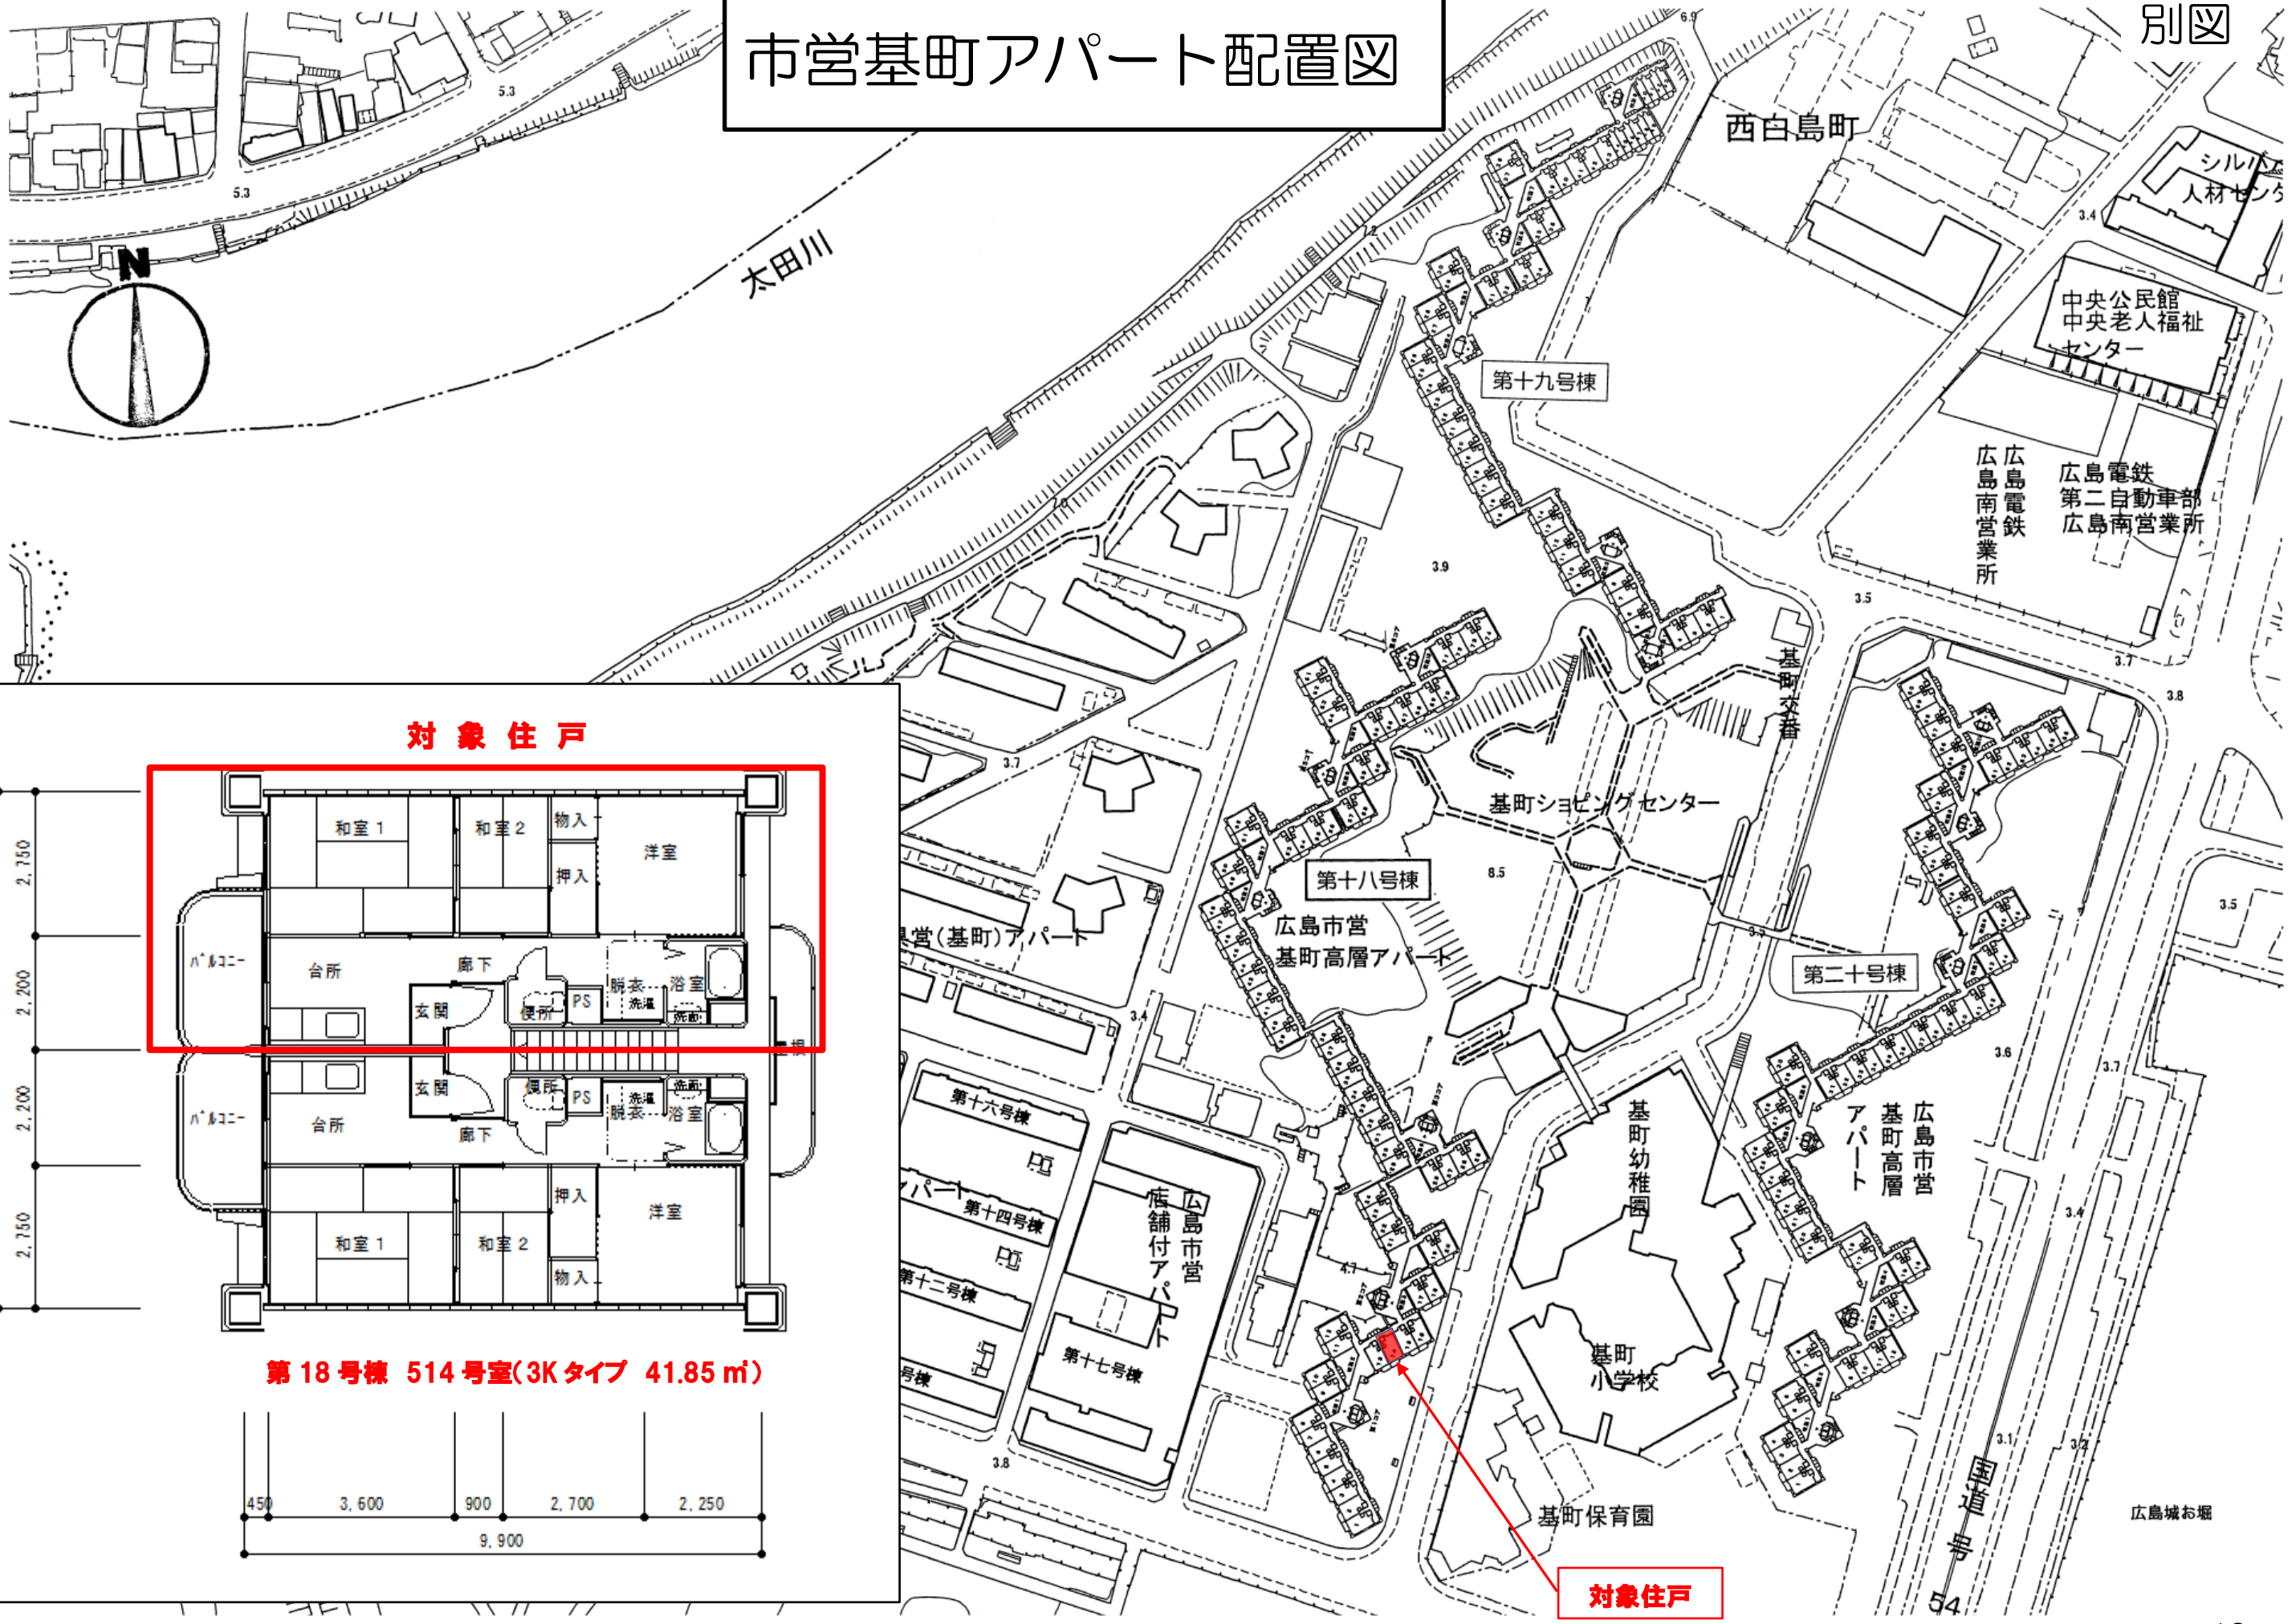

市営基町アパート配置図

別図

対象住戸

第18号棟 514号室(3Kタイプ 41.85㎡)

対象住戸