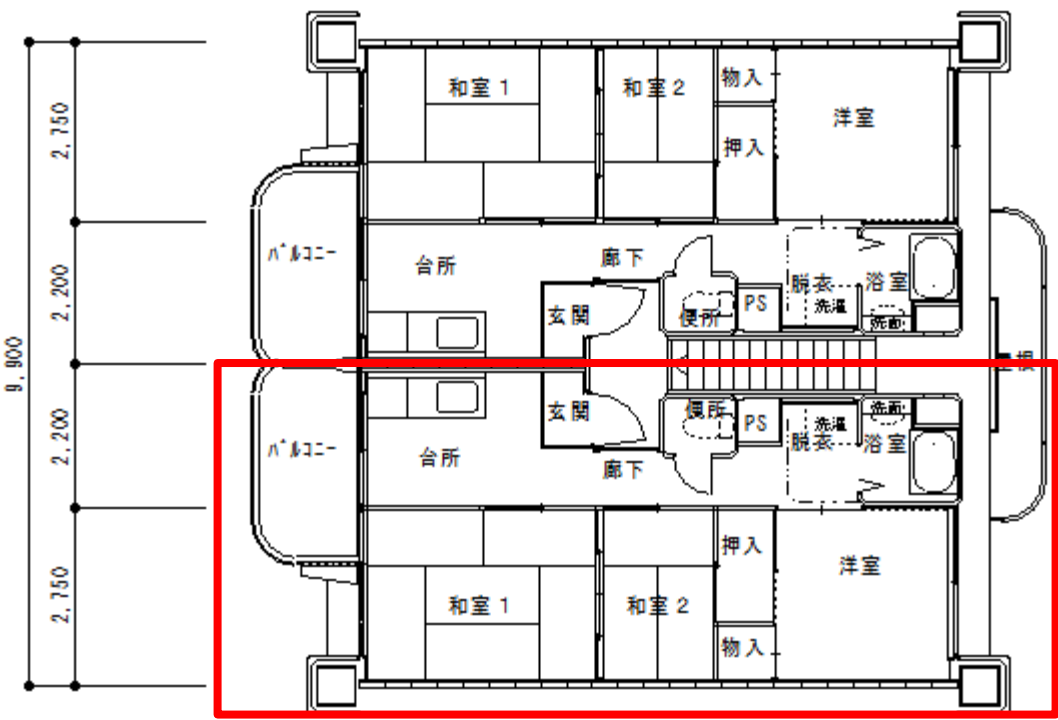

市営基町アパート配置図

別図

対象住戸

第18号棟 1105号室(3Kタイプ 41.85㎡)