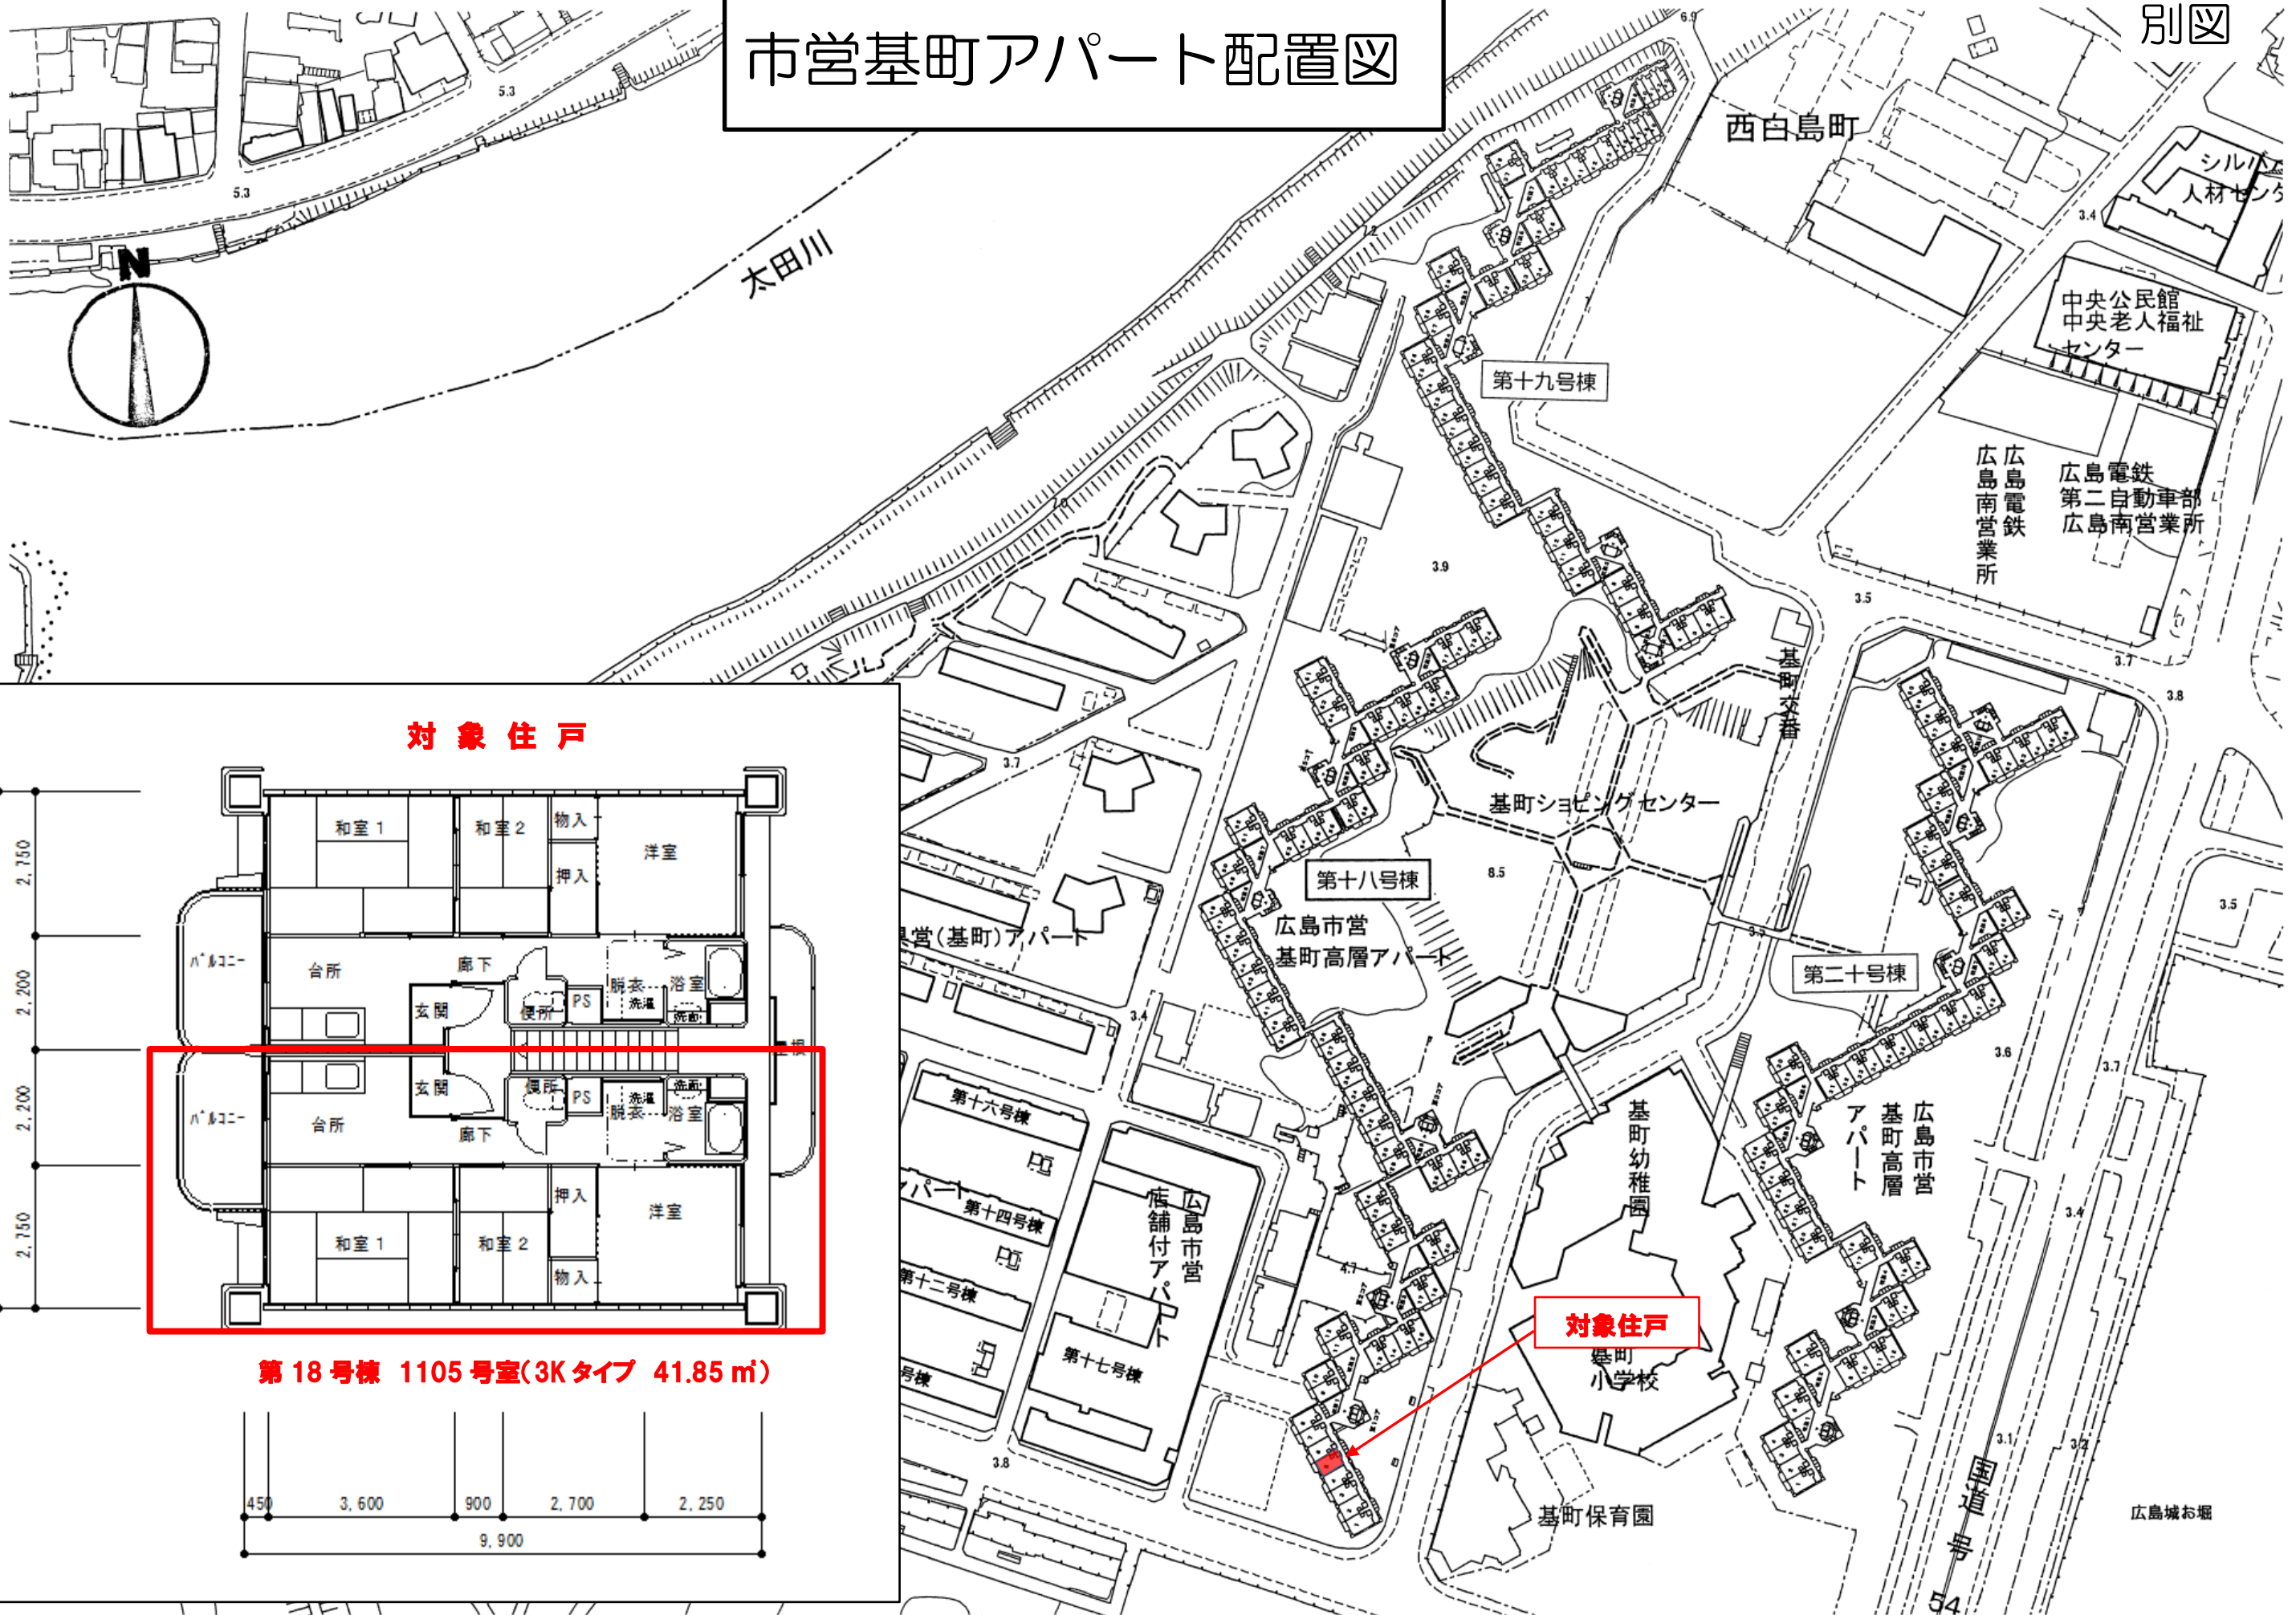

市営基町アパート配置図

別図

対象住戸

第18号棟 1105号室(3Kタイプ 41.85㎡)