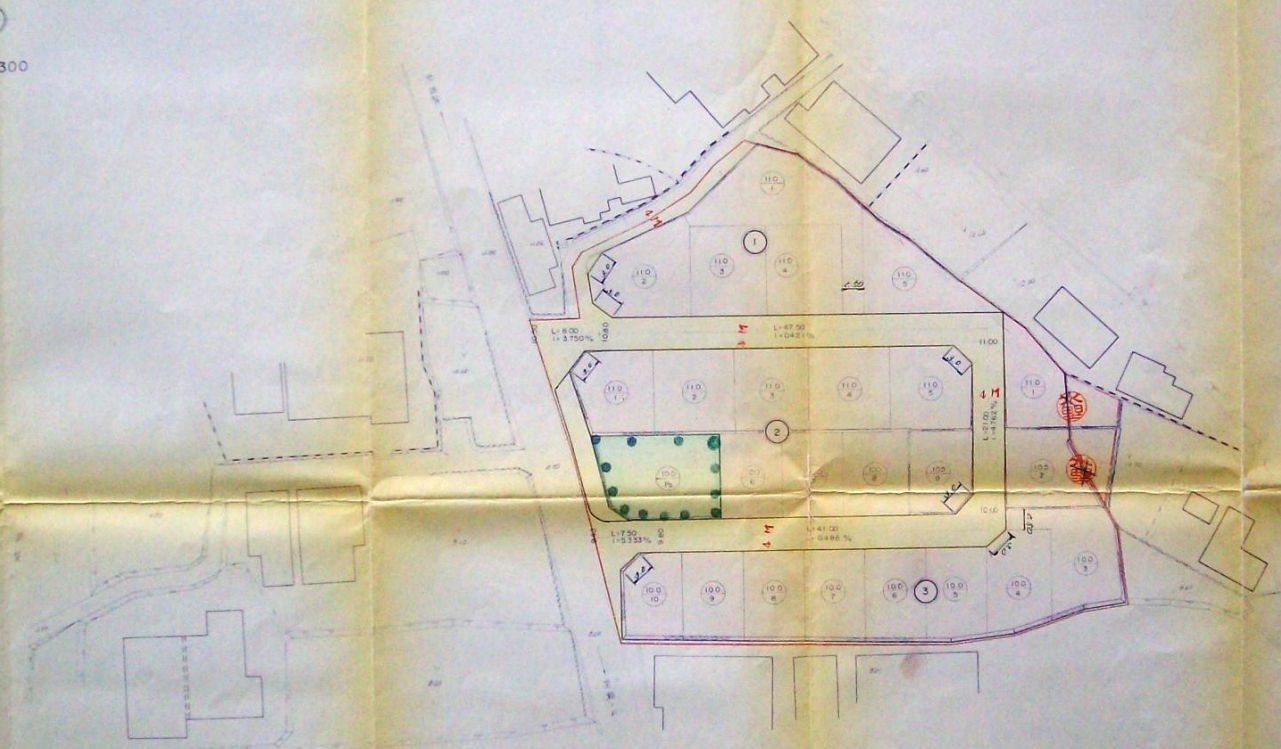

S=1 300

NO. 1
NO. 2
NO. 3
NO. 4
NO. 5
NO. 6
NO. 7

NO. 1
NO. 2
NO. 3
NO. 4
NO. 5
NO. 6
NO. 7

—	境界線
—	宅地
—	公園
—	道路

第50号
50812
昭和41年
国土庁登記局
計画課

所在地 50812	区画 50812	图名 土地利用計画图	图尺 1:300	图号 4/15
水野産業株式会社				