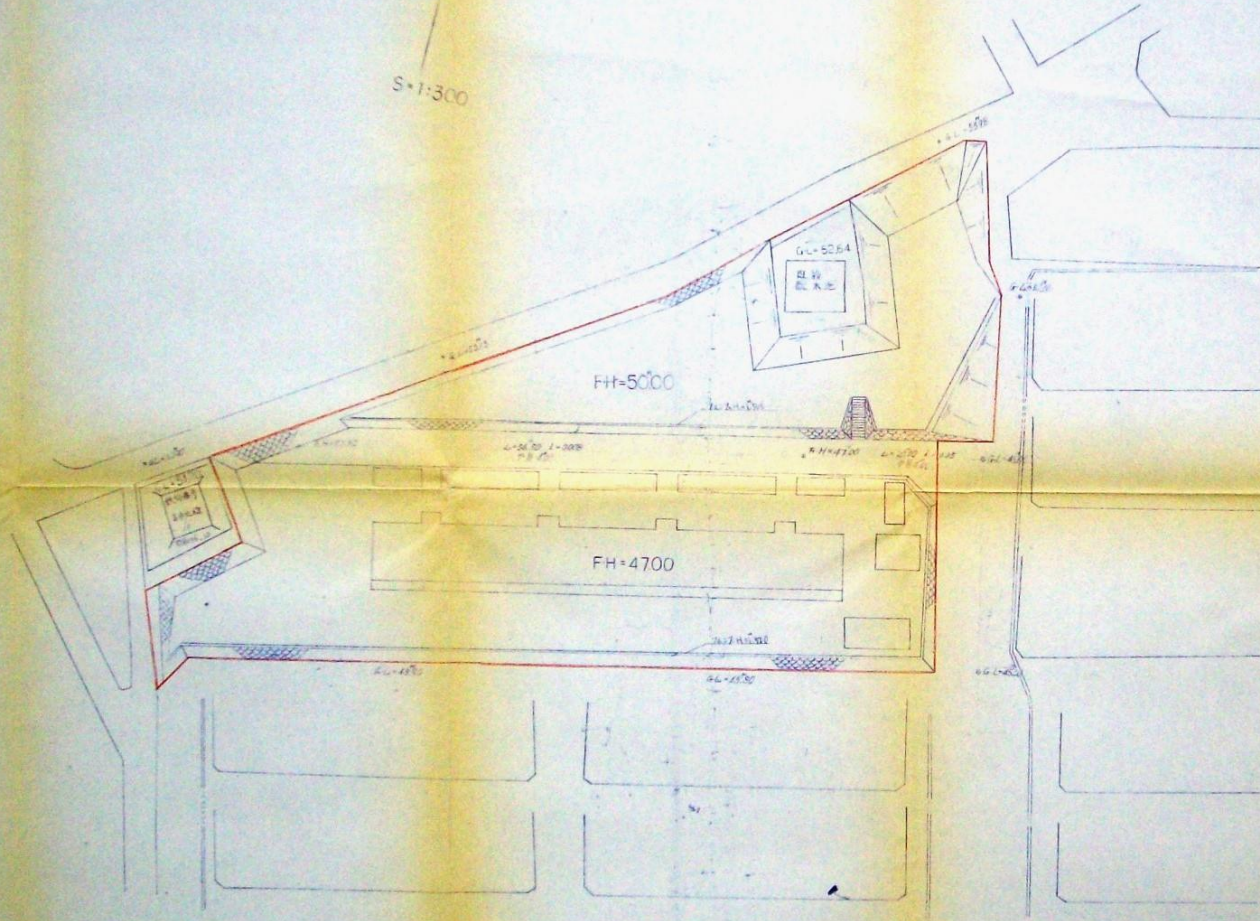

S=1:300

— 中街花園

圖號	1202
層數	488-2
日期	
項目	

第24号
6.21
四川省建築設計院

設計單位	四川省建築設計院	圖號	2
設計人	孫成入	圖名	計劃平面圖
校對人			十城利用計劃圖