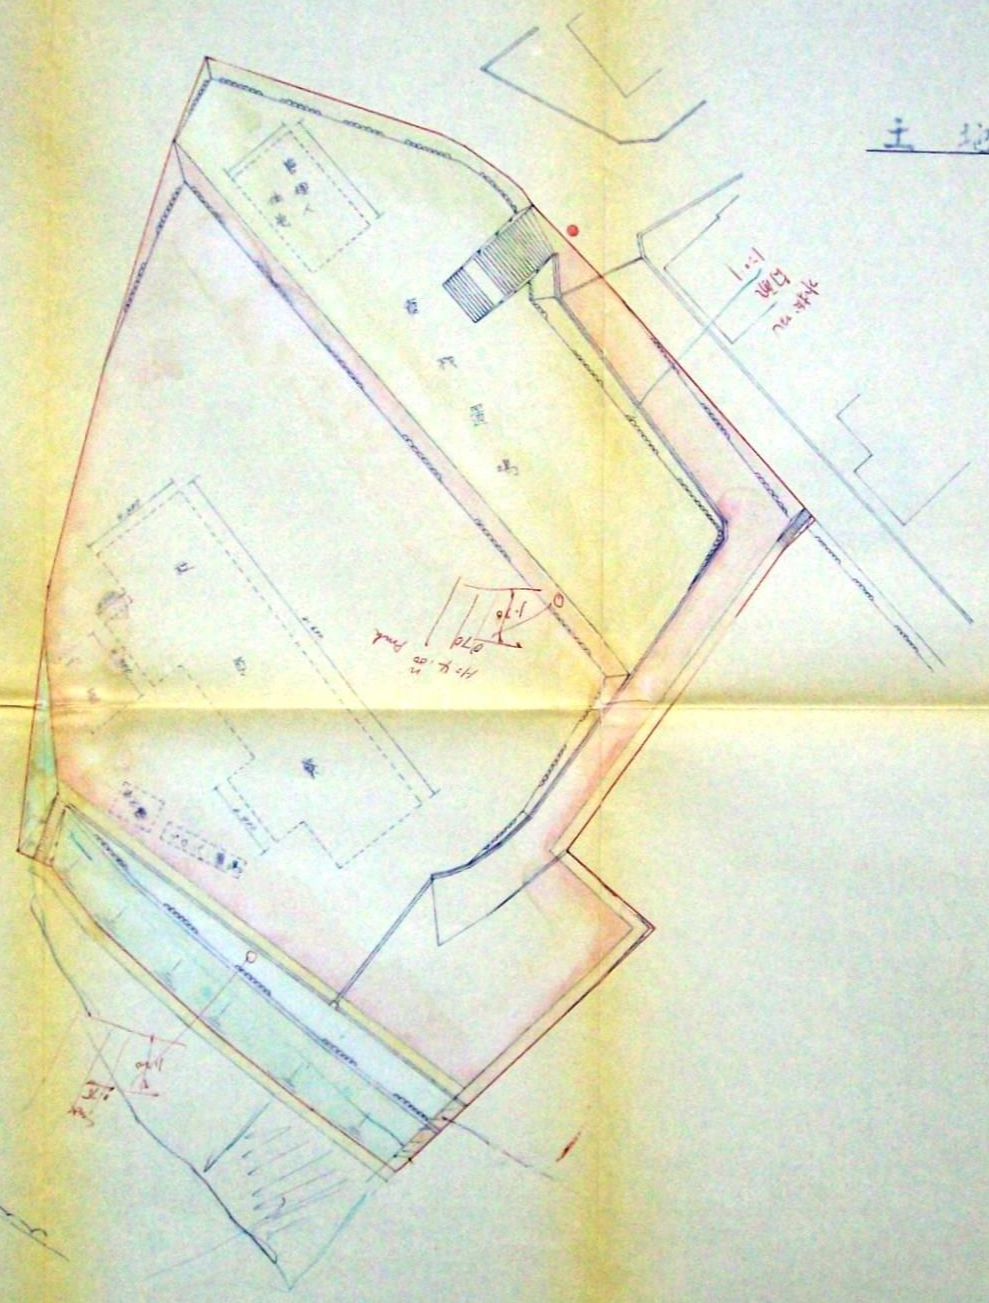

土地利用計畫圖

S = 1 : 300

凡例

-  白草寮別墅
-  黃埔軍校別墅
-  防空洞 (100)
-  公園
-  道路
-  水溝
-  界址