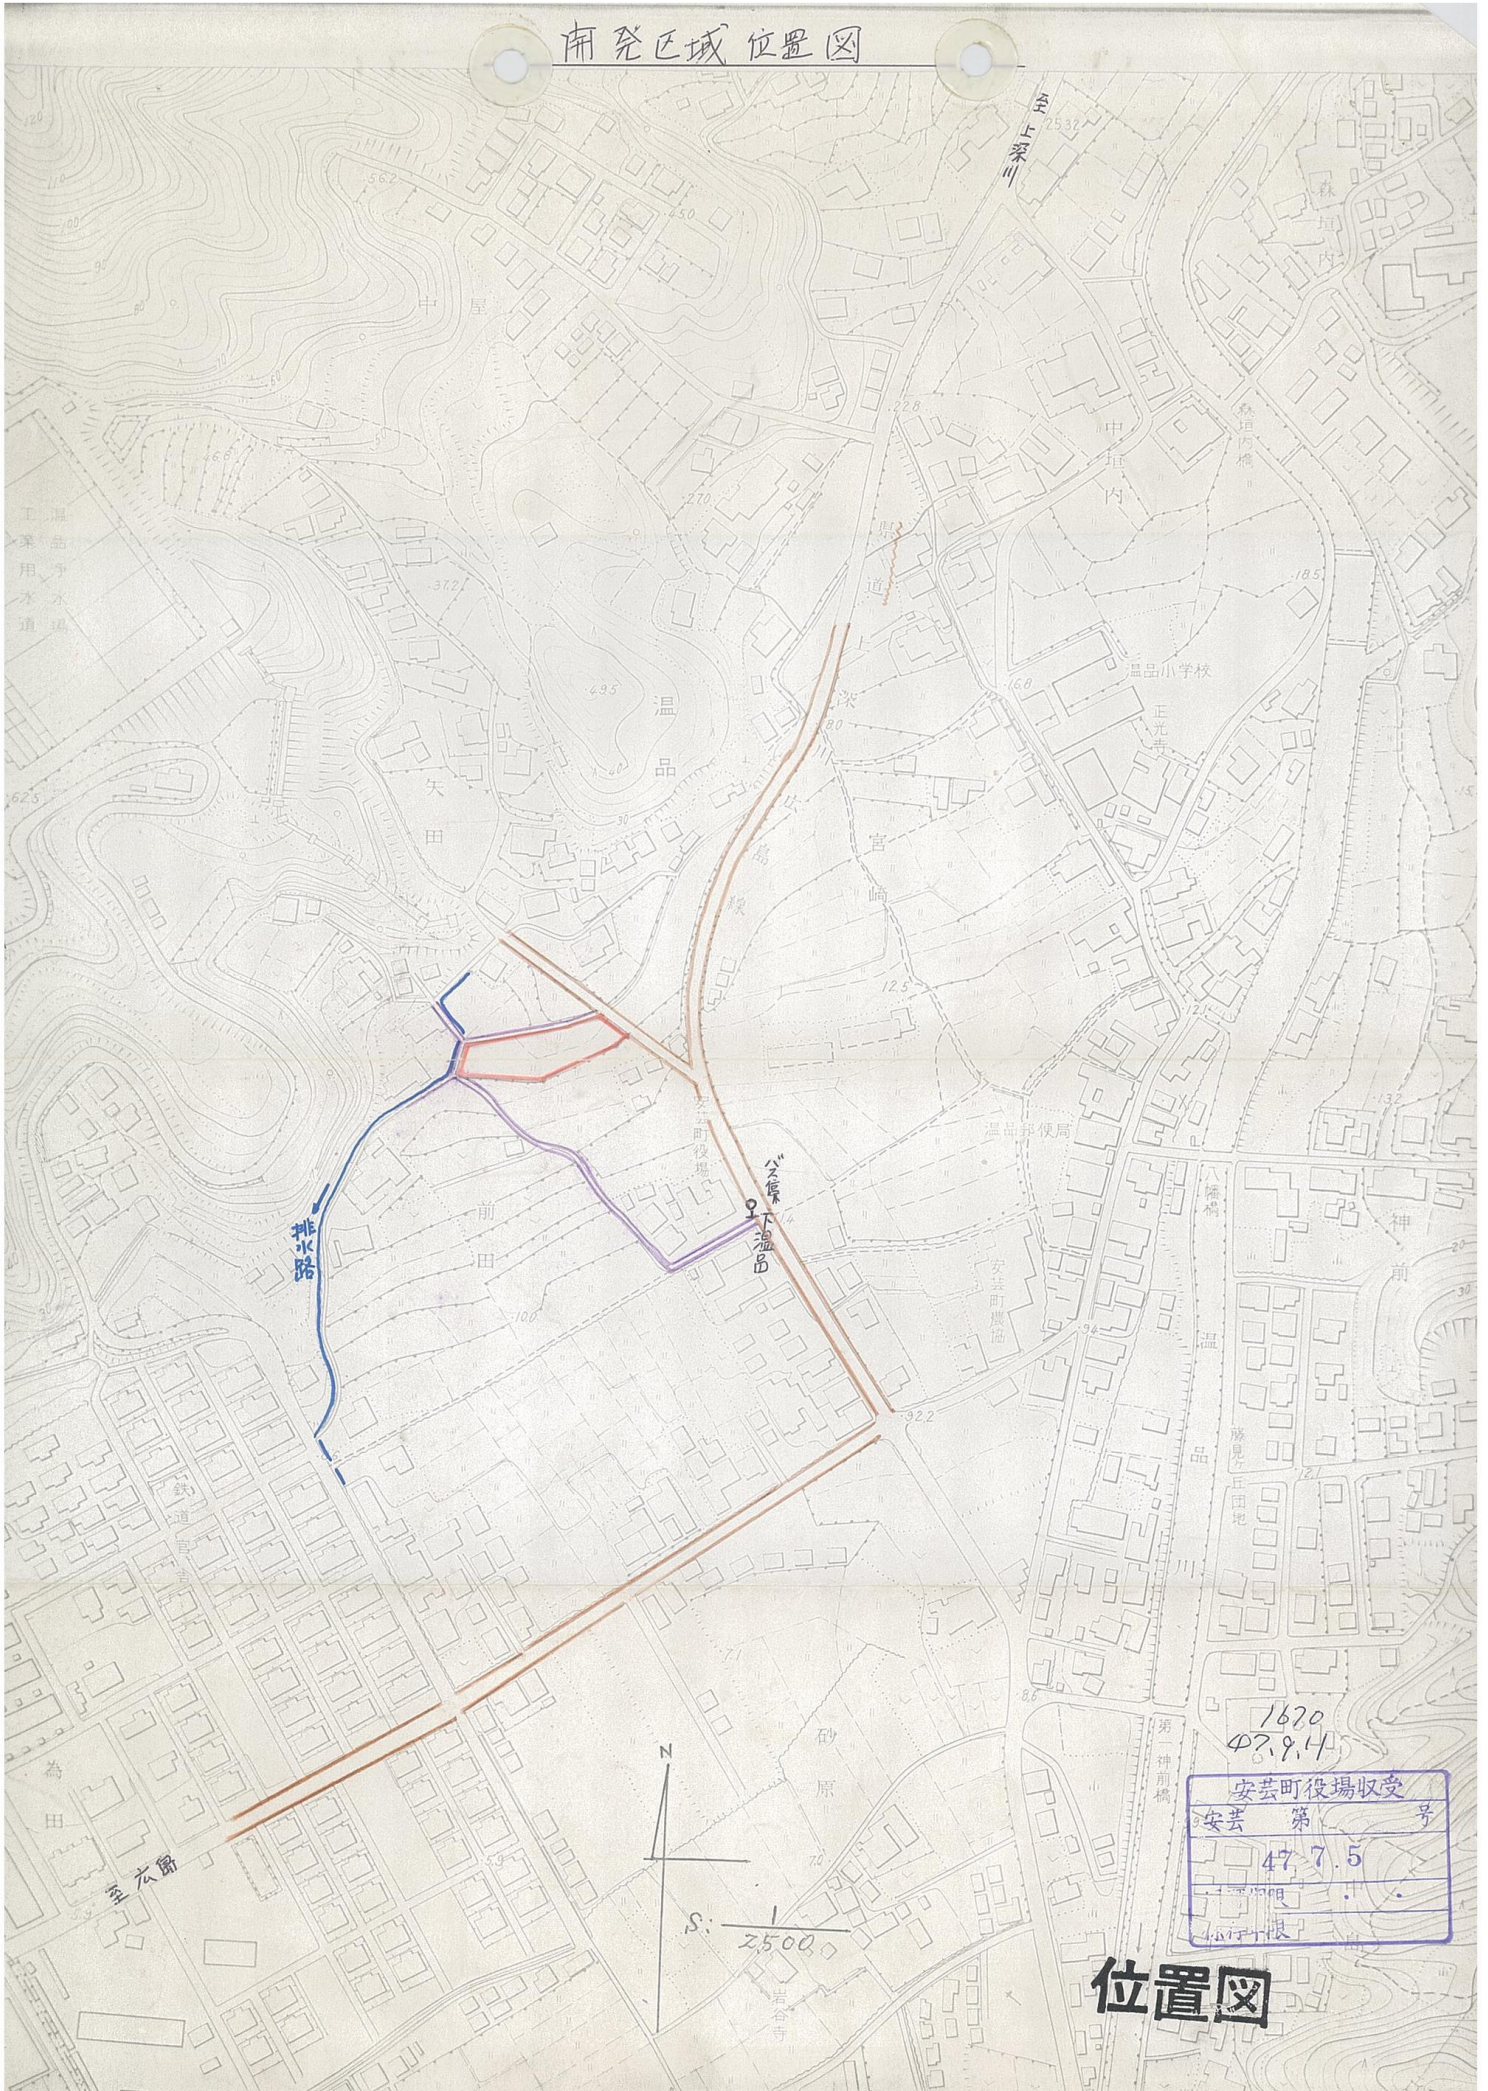

# 南尧区域位置图

1670  
47.9.14  
安芸町役場収受  
安芸 第 号  
47.7.5  
小行限

位置图