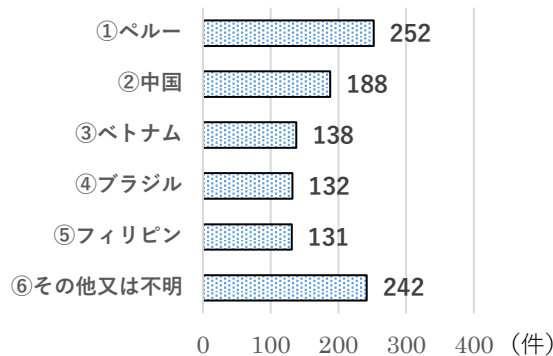

令和4年度(2022年度) 広島市・安芸郡外国人相談窓口 利用実績 (令和5年(2023年)3月末現在)

- 令和4年度(2022年度)の対応件数 1,301件 (相談・通訳 1,083件、翻訳 218件)
  うち安芸区出張相談 10件、基町出張相談 28件、入管出張相談 28件
  開設日数：244日

【窓口の概要】 場所：広島国際会議場3階

開設曜日・時間：月曜日～金曜日（祝日・年末年始・8月6日を除く）9:00～16:00

対応言語：中国語、スペイン語、ポルトガル語、ベトナム語、フィリピン語、英語

出張相談：安芸区役所区政調整課内 第2水曜（ポルトガル語）、第3木曜（スペイン語）
基町管理事務所内 第2火曜（中国語）

専門相談：広島出入国在留管理局職員による在留資格に関する相談（同相談コーナー）第2金曜

相談・通訳 1,083件の内訳

- 相談・通訳内容別では、①教育 233件（21.5%）、②福祉サービス 164件（15.1%）、③入国・在留 96件（8.9%）、④社会保険・年金 73件（6.7%）、⑤住宅 69件（6.4%）
- 国籍別では、①ペルー 252件（23.3%）、②中国 188件（17.4%）、③ベトナム 138件（12.7%）、④ブラジル 132件（12.2%）、⑤フィリピン 131件（12.1%）
- 在留資格別では、①定住者 247件（22.8%）、②永住者 206件（19.0%）、③家族滞在 94件（8.7%）、④日本人の配偶者等 88件（8.1%）、⑤留学 75件（6.9%）
- 居住地別では、①中区 186件（17.2%）、②南区 147件（13.6%）、③安芸区 141件（13.0%）、④安芸郡海田町 130件（12.0%）、⑤西区 115件（10.6%）

国籍別内訳

※ 相談窓口は平成21年5月15日に開設。

※ 運営費として平成21～25年度は、広島県緊急雇用対策基金事業補助金を活用。平成31年度から法務省外国人受入環境整備交付金を活用。