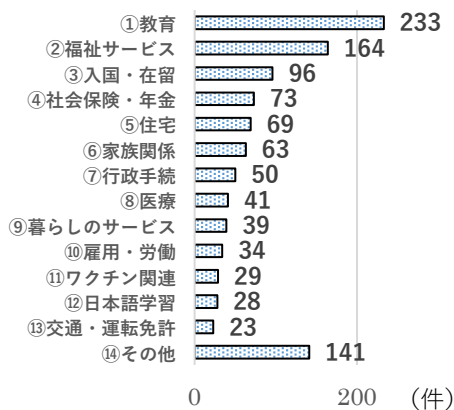

令和4年度(2022年度) 広島市・安芸郡外国人相談窓口 利用実績 (令和5年(2023年)3月末現在)

- 令和4年度(2022年度)の対応件数 1,301件 (相談・通訳 1,083件、翻訳 218件)
  うち安芸区出張相談 10件、基町出張相談 28件、入管出張相談 28件
  開設日数：244日

【窓口の概要】 場所：広島国際会議場3階

開設曜日・時間：月曜日～金曜日（祝日・年末年始・8月6日を除く）9:00～16:00

対応言語：中国語、スペイン語、ポルトガル語、ベトナム語、フィリピン語、英語

出張相談：安芸区役所区政調整課内 第2水曜（ポルトガル語）、第3木曜（スペイン語）
基町管理事務所内 第2火曜（中国語）

専門相談：広島出入国在留管理局職員による在留資格に関する相談（同相談コーナー）第2金曜

相談・通訳 1,083件の内訳

- 相談・通訳内容別では、①教育 233件（21.5%）、②福祉サービス 164件（15.1%）、③入国・在留 96件（8.9%）、④社会保険・年金 73件（6.7%）、⑤住宅 69件（6.4%）
- 国籍別では、①ペルー 252件（23.3%）、②中国 188件（17.4%）、③ベトナム 138件（12.7%）、④ブラジル 132件（12.2%）、⑤フィリピン 131件（12.1%）
- 在留資格別では、①定住者 247件（22.8%）、②永住者 206件（19.0%）、③家族滞在 94件（8.7%）、④日本人の配偶者等 88件（8.1%）、⑤留学 75件（6.9%）
- 居住地別では、①中区 186件（17.2%）、②南区 147件（13.6%）、③安芸区 141件（13.0%）、④安芸郡海田町 130件（12.0%）、⑤西区 115件（10.6%）

相談・通訳内容別内訳