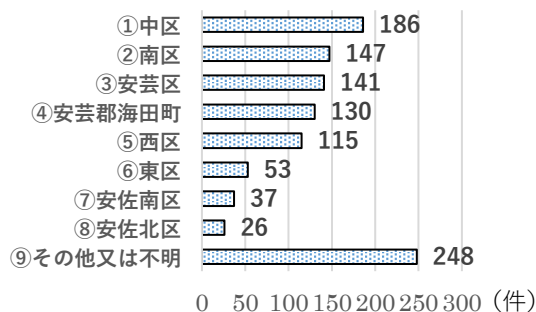

居住地別内訳

※ 相談窓口は平成21年5月15日に開設。

※ 運営費として平成21～25年度は、広島県緊急雇用対策基金事業補助金を活用。平成31年度から法務省外国人受入環境整備交付金を活用。