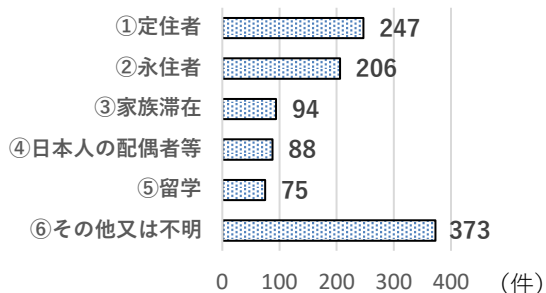

令和4年度(2022年度) 広島市・安芸郡外国人相談窓口 利用実績 (令和5年(2023年)3月末現在)

- 令和4年度(2022年度)の対応件数 1,301件 (相談・通訳 1,083件、翻訳 218件)
  うち安芸区出張相談 10件、基町出張相談 28件、入管出張相談 28件
  開設日数：244日

【窓口の概要】 場所：広島国際会議場3階

開設曜日・時間：月曜日～金曜日（祝日・年末年始・8月6日を除く）9:00～16:00

対応言語：中国語、スペイン語、ポルトガル語、ベトナム語、フィリピン語、英語

出張相談：安芸区役所区政調整課内 第2水曜（ポルトガル語）、第3木曜（スペイン語）
基町管理事務所内 第2火曜（中国語）

専門相談：広島出入国在留管理局職員による在留資格に関する相談（同相談コーナー）第2金曜

相談・通訳 1,083件の内訳

- 相談・通訳内容別では、①教育 233件（21.5%）、②福祉サービス 164件（15.1%）、③入国・在留 96件（8.9%）、④社会保険・年金 73件（6.7%）、⑤住宅 69件（6.4%）
- 国籍別では、①ペルー 252件（23.3%）、②中国 188件（17.4%）、③ベトナム 138件（12.7%）、④ブラジル 132件（12.2%）、⑤フィリピン 131件（12.1%）
- 在留資格別では、①定住者 247件（22.8%）、②永住者 206件（19.0%）、③家族滞在 94件（8.7%）、④日本人の配偶者等 88件（8.1%）、⑤留学 75件（6.9%）
- 居住地別では、①中区 186件（17.2%）、②南区 147件（13.6%）、③安芸区 141件（13.0%）、④安芸郡海田町 130件（12.0%）、⑤西区 115件（10.6%）

在留資格別内訳

※ 相談窓口は平成21年5月15日に開設。

※ 運営費として平成21～25年度は、広島県緊急雇用対策基金事業補助金を活用。平成31年度から法務省外国人受入環境整備交付金を活用。