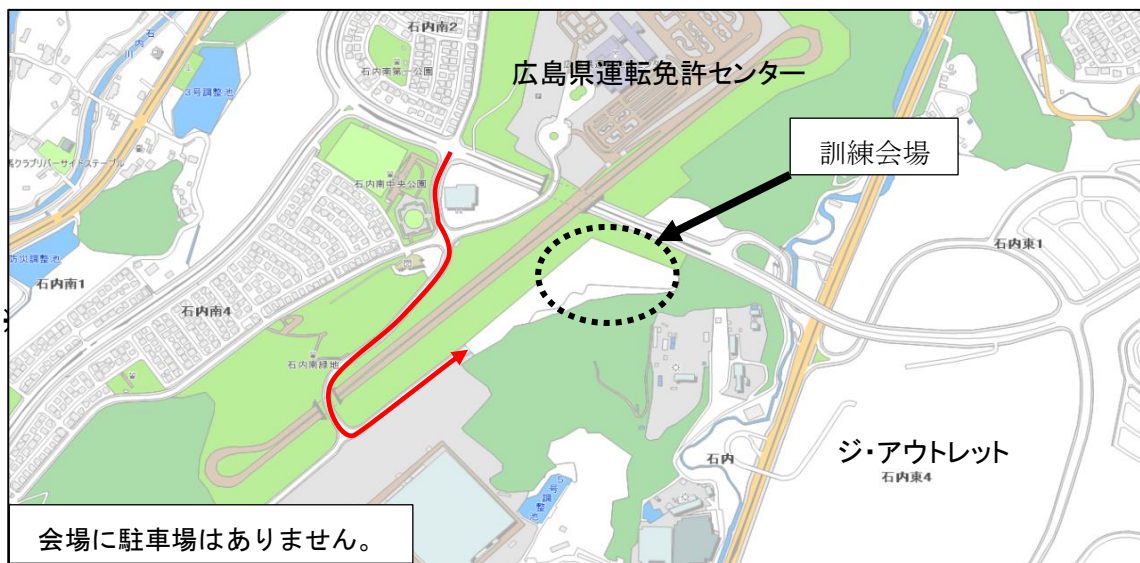

# 令和5年度広島市総合防災訓練会場案内図

- 1 通信インフラ構成訓練（大塚小学校：安佐南区大塚西六丁目1-1）  
（広島流通センター：安佐南区伴南二丁目1-19）

※大塚小学校の取材時間は10時45分～11時20分、広島流通センターの取材時間は11時35分～12時15分でお願いします。

※広島流通センター到着後は誘導員の指示に従ってください。

- 2 捜索・救助・救護訓練（西風新都消防訓練場：佐伯区石内南五丁目1）

※捜索・救助・救護訓練の取材時間は13時20分～16時00分でお願いします。

※入口が分かりにくい場合はグーグルマップ等の検索窓に次のように緯度、経度を入力してご確認ください。34.41108, 132.38872