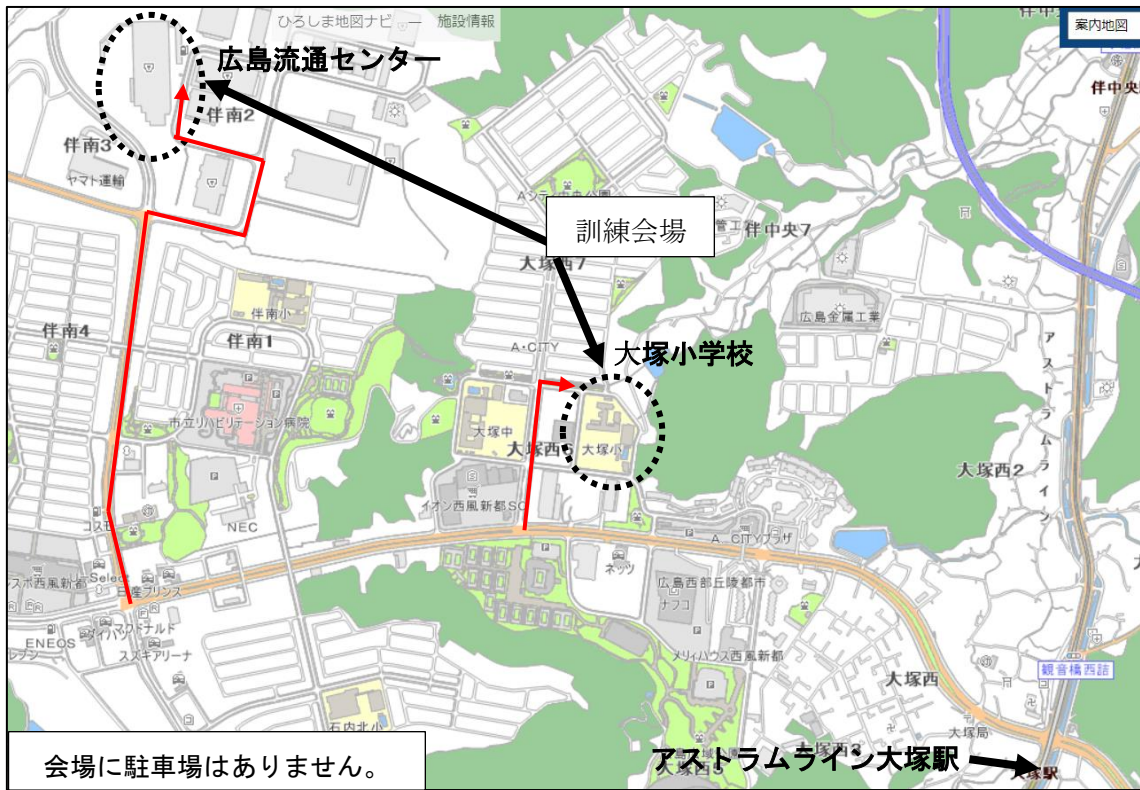

# 令和5年度広島市総合防災訓練会場案内図

- 1 通信インフラ構成訓練（大塚小学校：安佐南区大塚西六丁目1-1）  
（広島流通センター：安佐南区伴南二丁目1-19）

※大塚小学校の取材時間は10時45分～11時20分、広島流通センターの取材時間は11時35分～12時15分でお願いします。

※広島流通センター到着後は誘導員の指示に従ってください。

- 2 捜索・救助・救護訓練（西風新都消防訓練場：佐伯区石内南五丁目1）

※捜索・救助・救護訓練の取材時間は13時20分～16時00分でお願いします。

※入口が分かりにくい場合はグーグルマップ等の検索窓に次のように緯度、経度を入力してご確認ください。34.41108, 132.38872