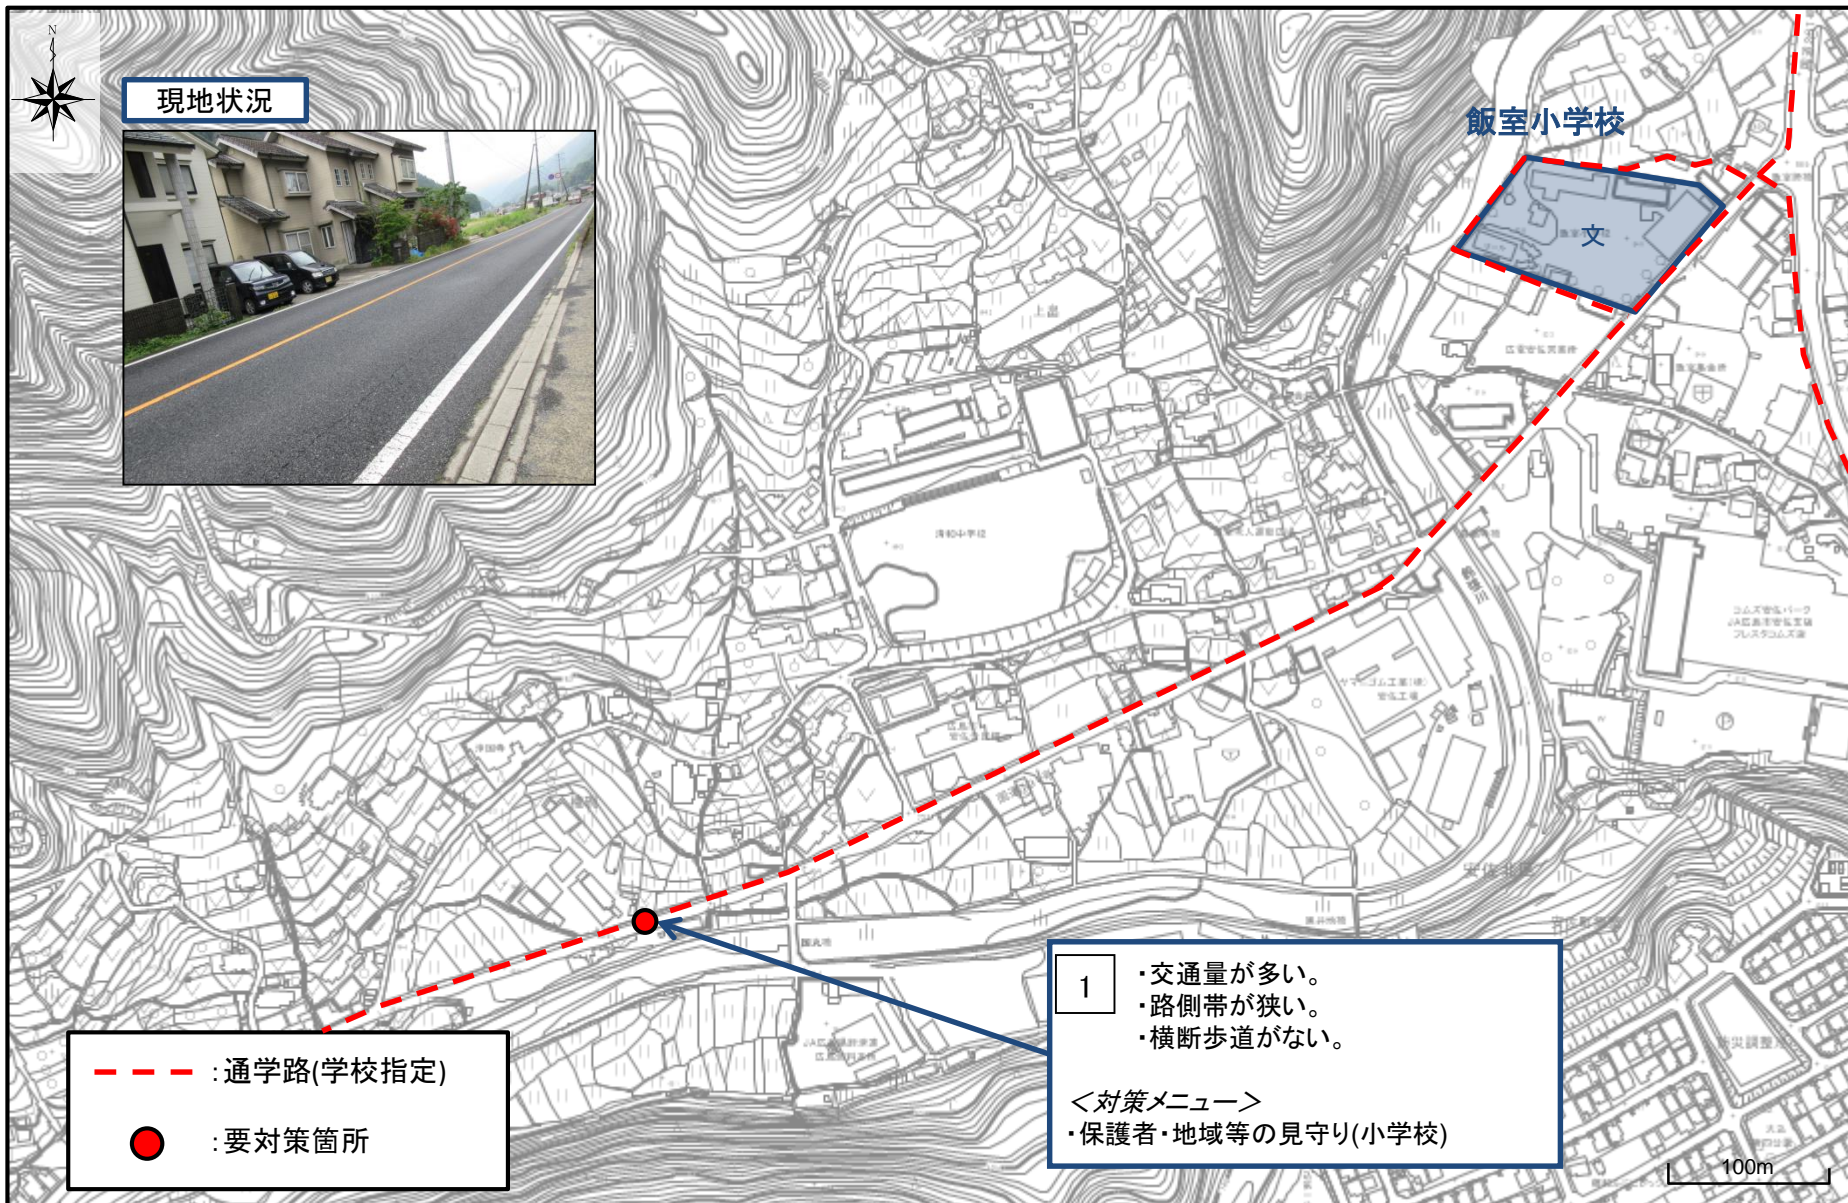

広島市 亀山南小学校区 (通学路合同点検 要対策箇所)

広島市 飯室小学校区 (通学路合同点検 要対策箇所)

広島市 久地南小学校区 (通学路合同点検 要対策箇所)