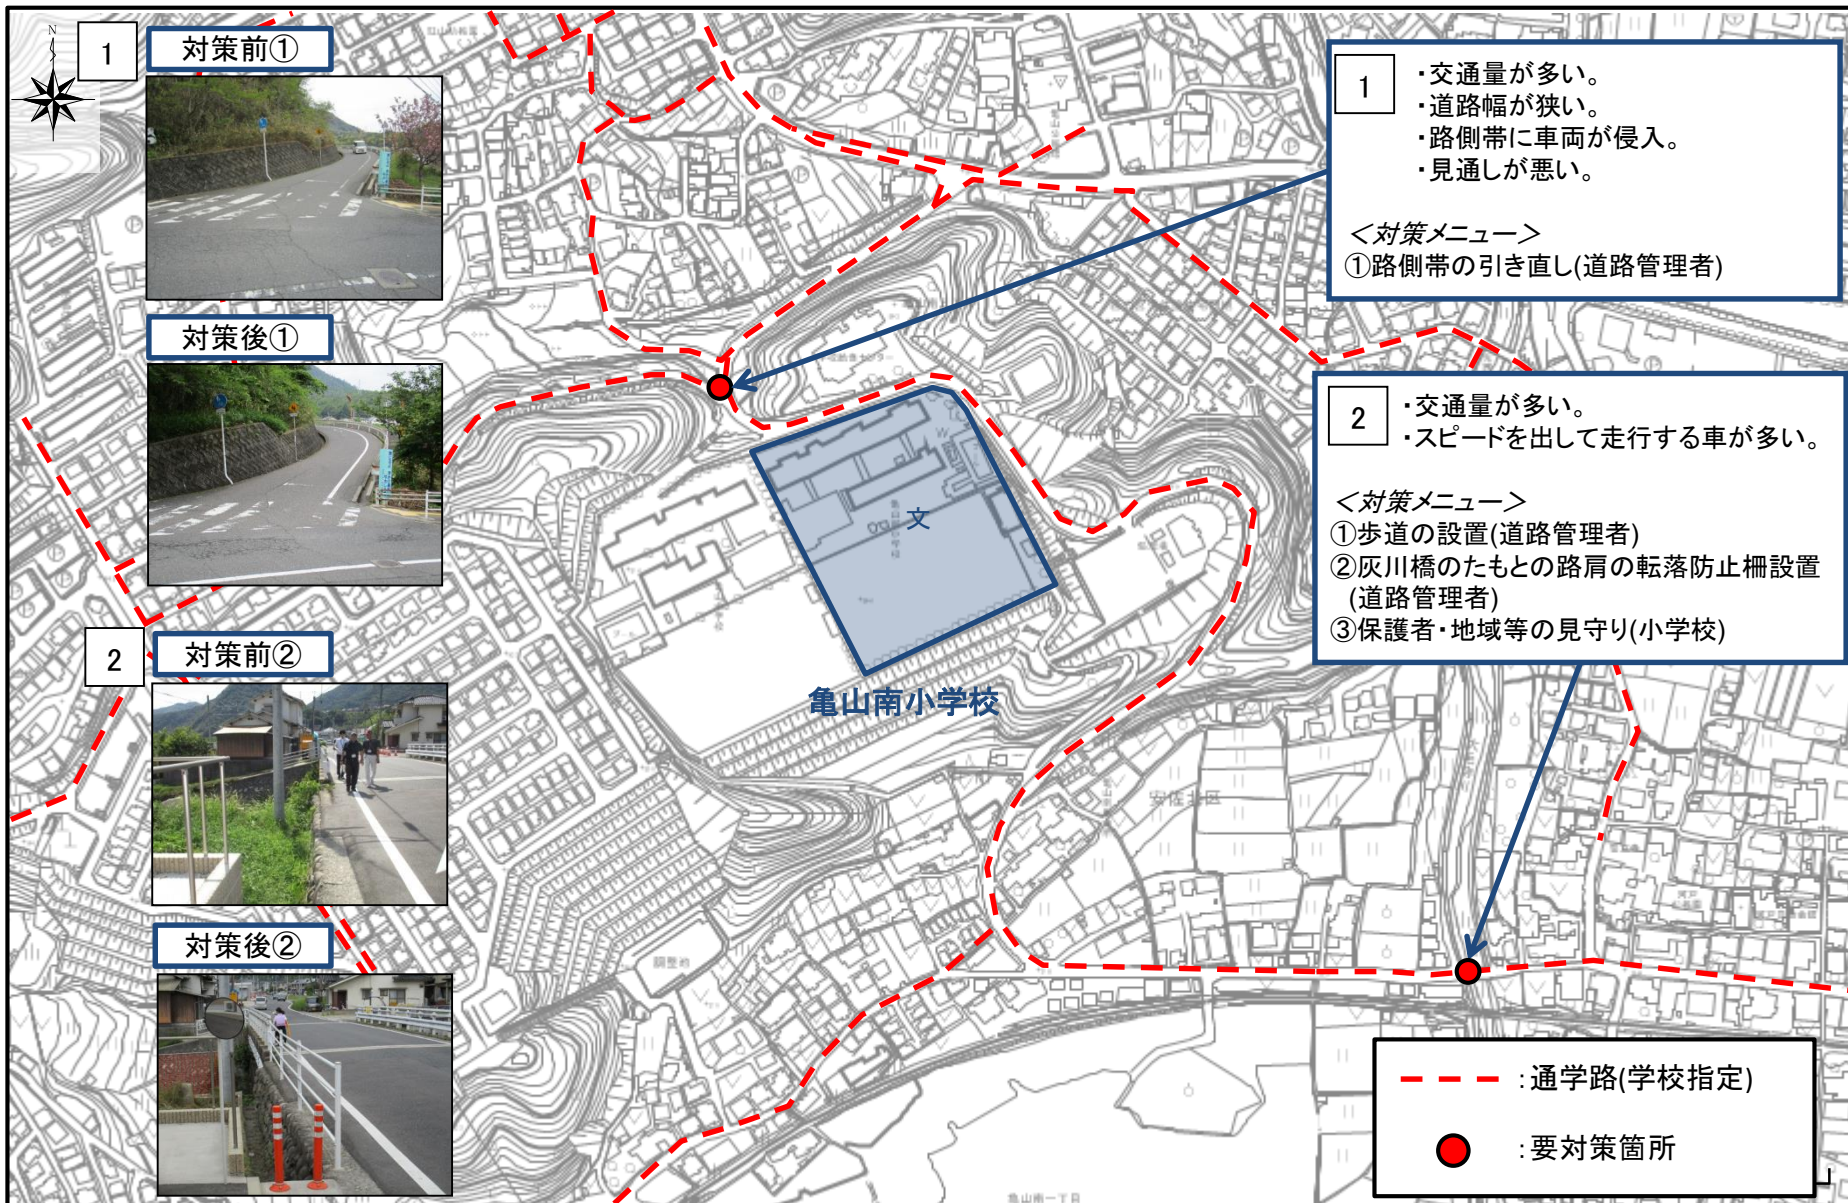

広島市 亀山南小学校区 (通学路合同点検 要対策箇所)

広島市 飯室小学校区 (通学路合同点検 要対策箇所)

広島市 久地南小学校区 (通学路合同点検 要対策箇所)