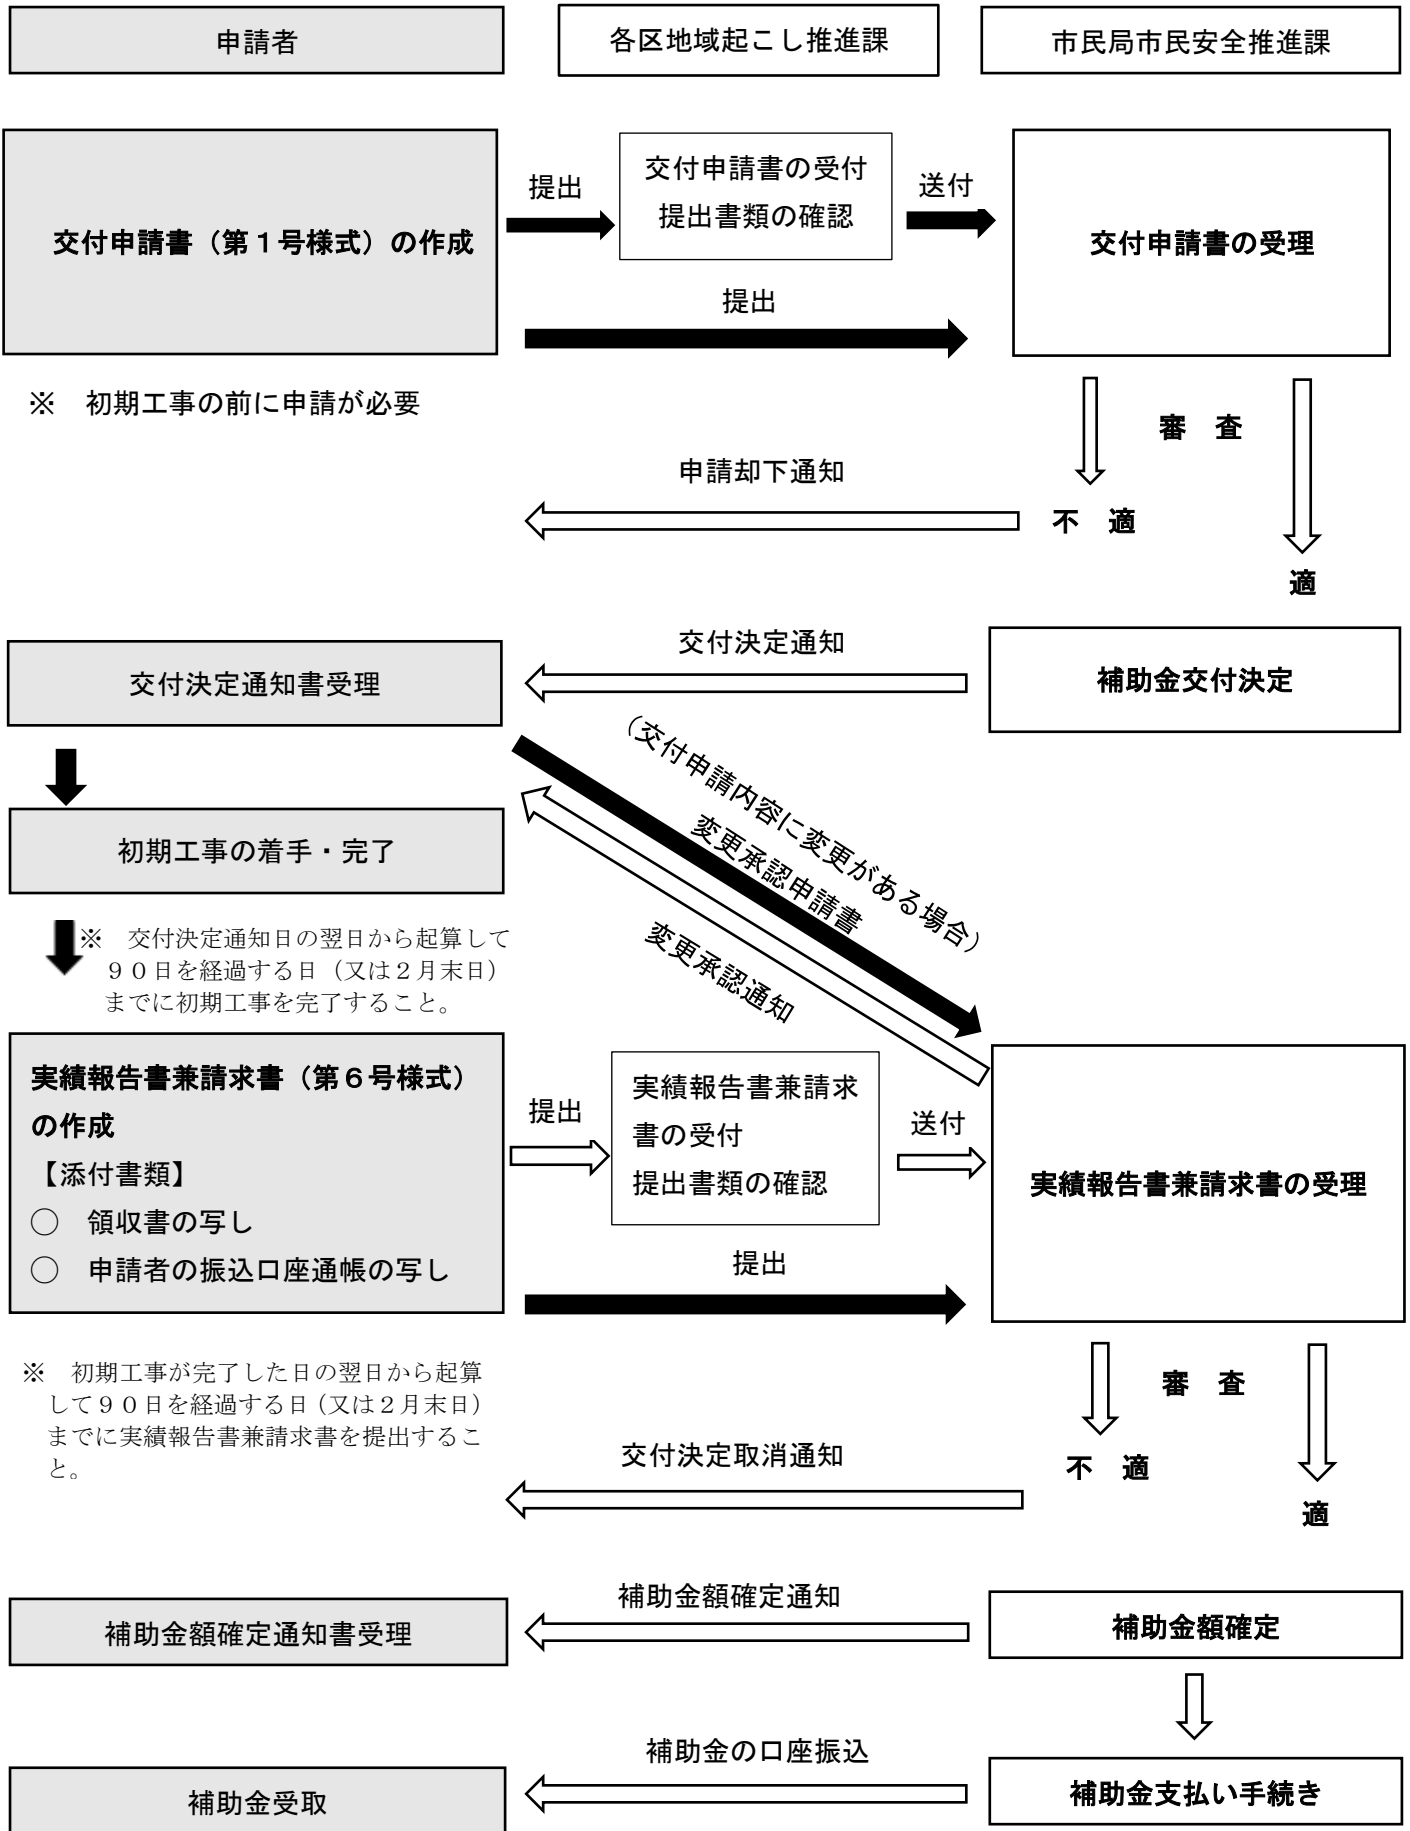

補助金の申請から交付までの流れ【特殊詐欺対策サービスを利用する場合】

※約1か月（申請状況によって前後します。）