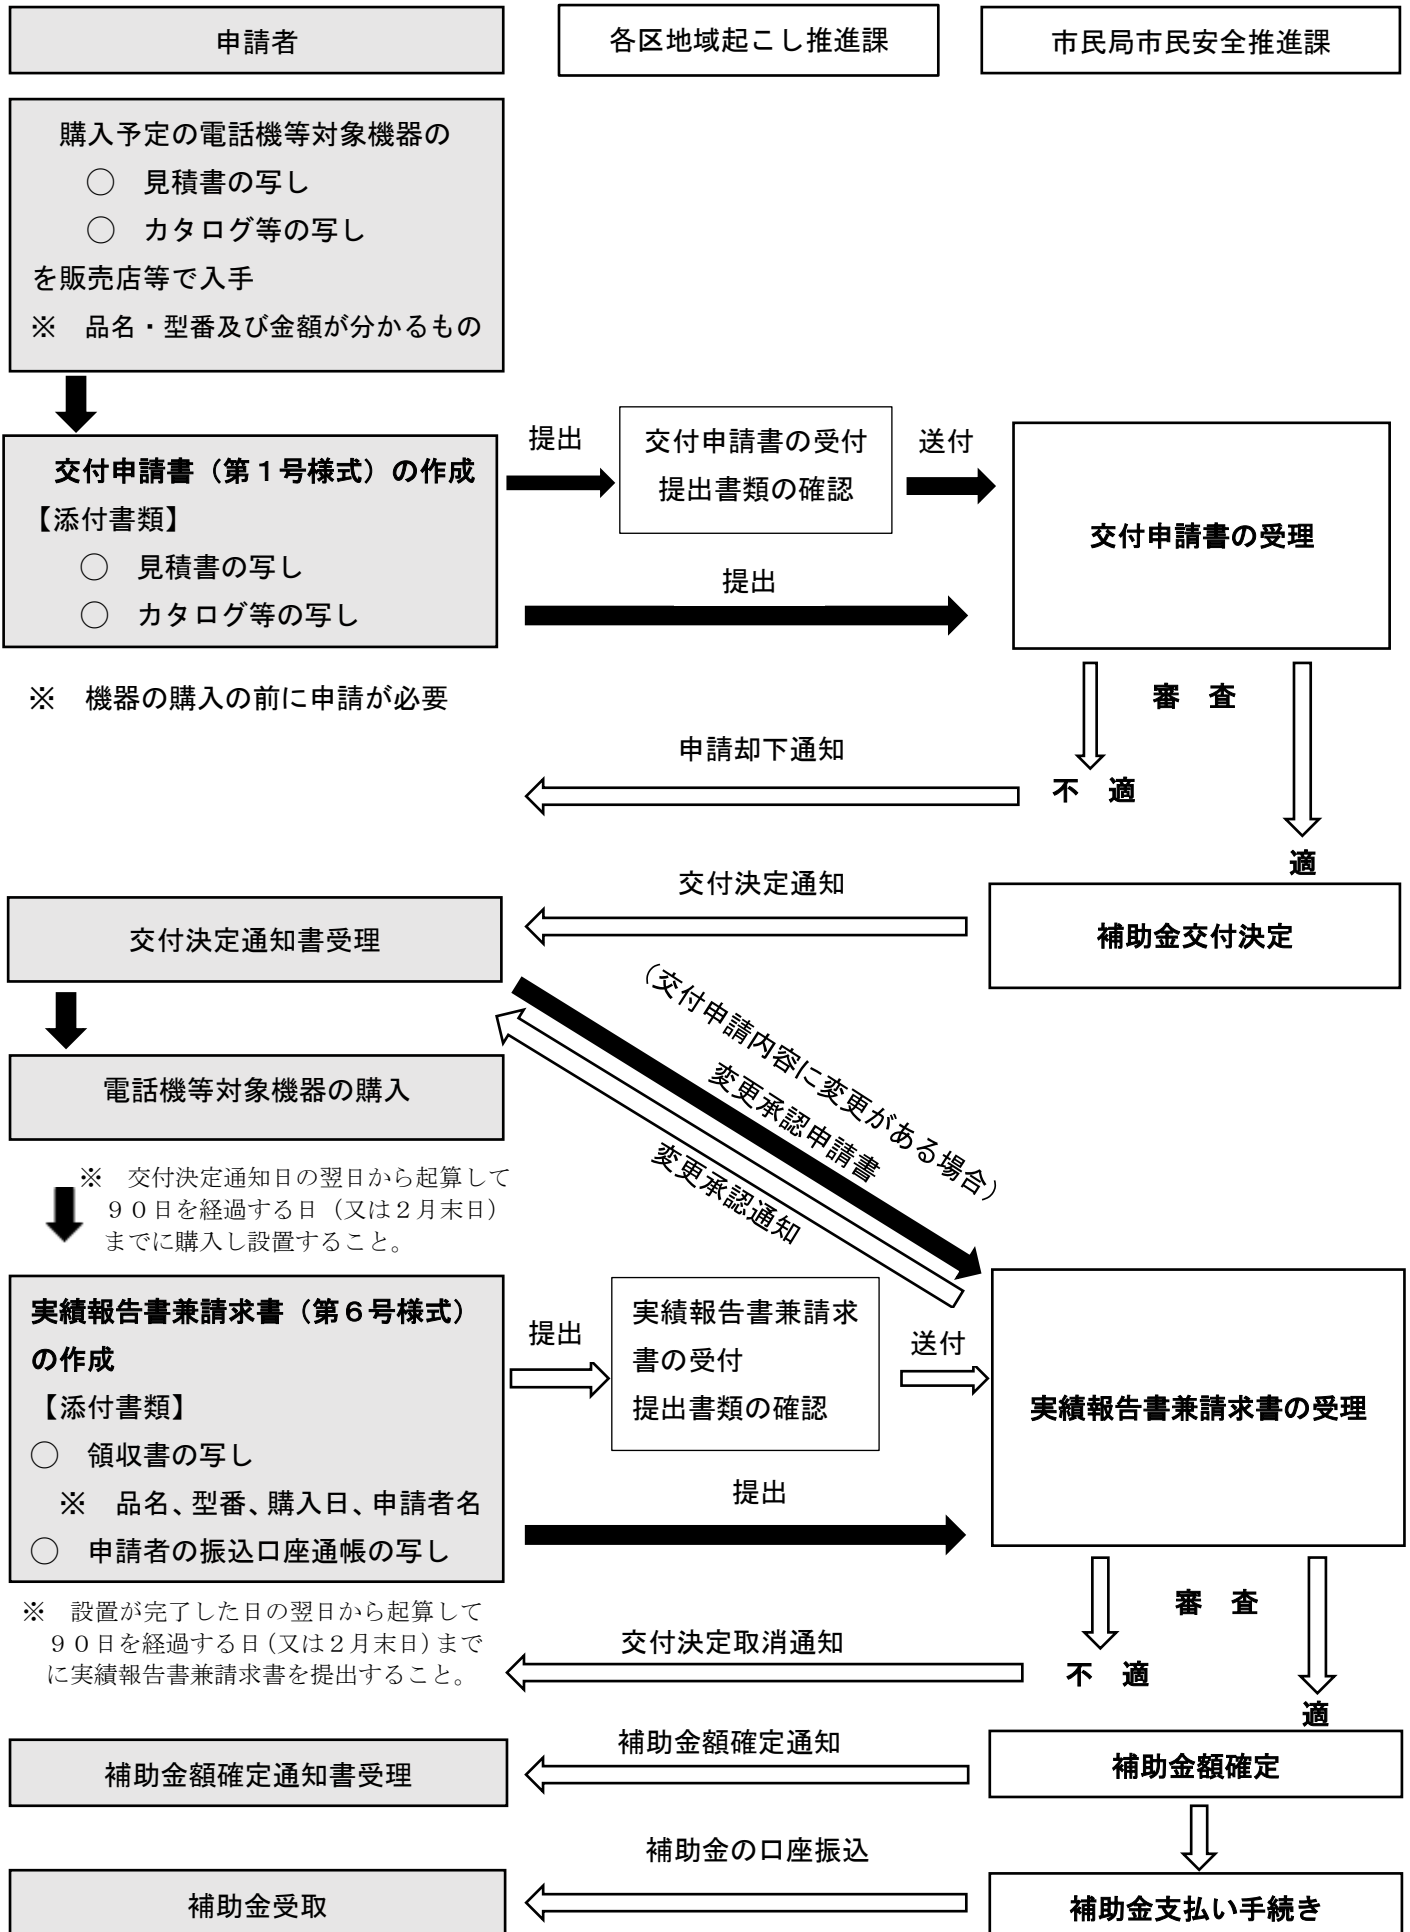

補助金の申請から交付までの流れ【防犯機能付き電話機等を設置する場合】

※約1か月（申請状況によって前後します。）