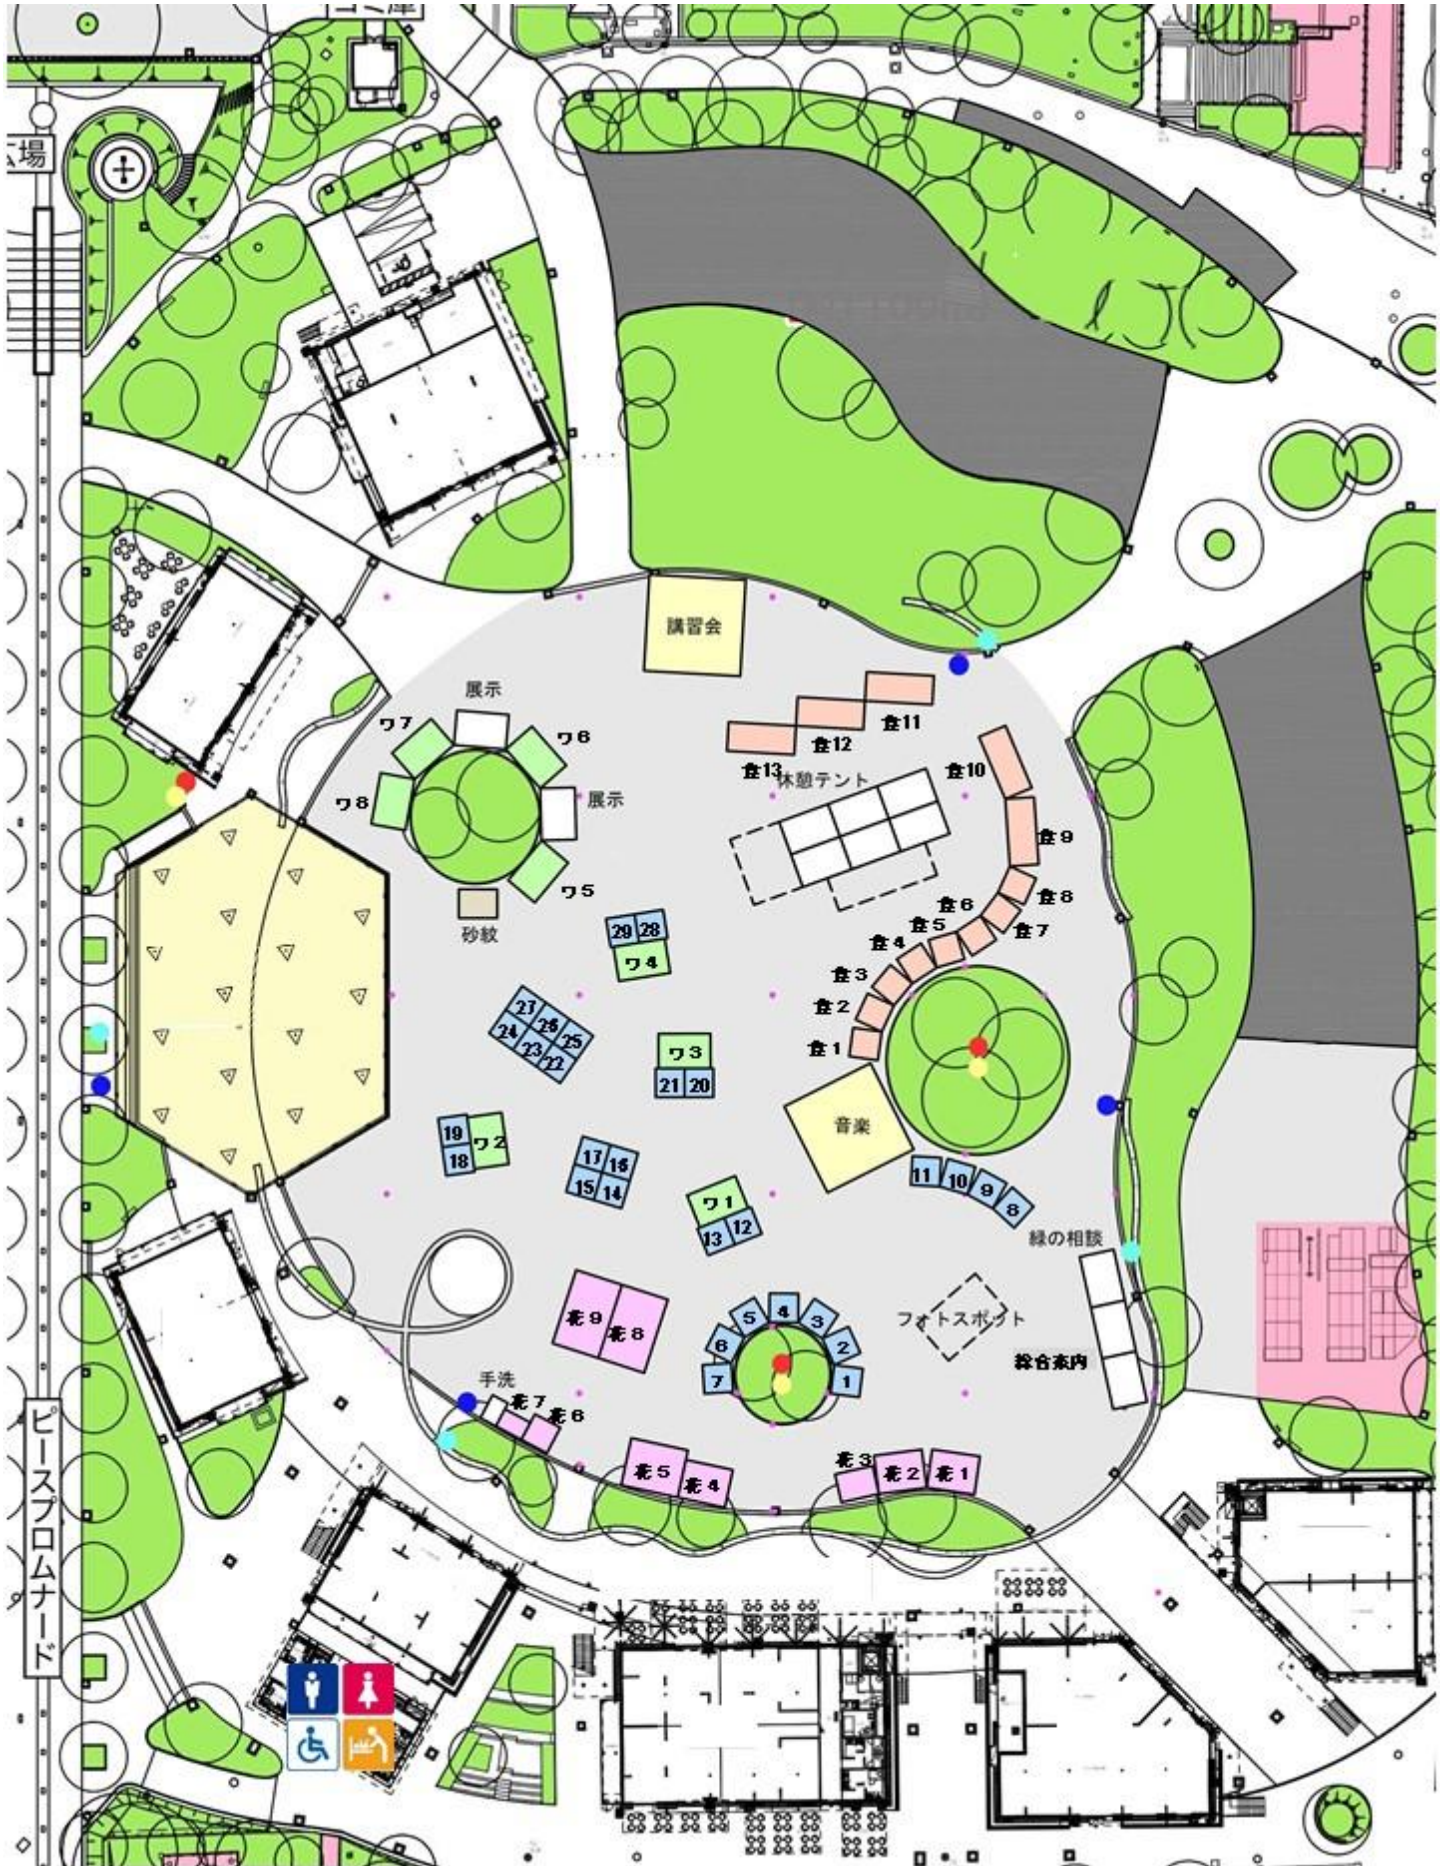

令和5年6月10日(土) 11日(日) 10:00~17:00
春のグリーンフェア2023会場マップ
(HIROSHIMA GATE PARK PLAZA)

令和5年6月9日時点

出店一覧

	ワークショップ	13	369Terrace Café 広島
71	10日(土)(一社)日本ハンギングバスケット協会広島支部 11日(日)(特非)緑の風景	14	碧_deko_あじさい
72	全国鉢物類振興プロジェクト協議会	15	碧_deko_あじさい
73	(特非)緑の風景	16	櫃ノ上商会
74	10日(土)日本盆栽協同組合広島支部 11日(日)園芸福祉フォーラム植える美~ingひろしま	17	10日(土)アオイチキユウハ 11日(日)fleurs d' opale
75	(一社)広島市造園建設業協会	18	雑貨屋ファボ
76	日本フラワーデザイナー協会広島県支部	19	雑貨屋ファボ
77	(特非)もりメイト倶楽部 Hiroshima	20	カフェプッチーノ・神石高原
78	(一社)ひろしま花好会	21	noreri
	はなのわマルシェ(花市・植木市)	22	吉坂包装
花1	広島植木造園(有)	23	吉坂包装
花2	アトリエグロウス	24	naomi WORLD
花3	フラワーデザイン サリュ	25	portebonheur
花4	(株)庭能花園	26	ワールドファミリー
花5	広島さつきセンター	27	*Yuu's style*
花6	(株)藤原商会	28	LD マック
花7	(株)笹長晴耕園	29	ムツワ味工株式会社
花8	(有)はやし作園		はなのわマルシェ(飲食)
花9	花小町	食1	カラースマート
	はなのわマルシェ(物販)	食2	ホットジャマイカデリ
1	マイ・デコール	食3	わいわい食堂
2	Bakery Rise	食4	10日(土)(空き) 11日(日)にじいろキッチン
3	DUBWISE 園芸	食5	やまうえ農園
4	IRODORIDOROI+s	食6	びんちょうや
5	WOODPRO	食7	旨旨
6	sucre sale'(シュクレサレ)	食8	牛肉丸焼三番
7	糸びす家	食9	みなせん210
8	10日(土)ベーグル工房 KAKINOMI 11日(日)(空き)	食10	TRY
9	Aolani	食11	10日(土)山本商店 11日(日)イーベース
10	Liberty room	食12	HJD(エイチ・ジェイ・ティ)
11	Liberty room	食13	とっと庵 131号
12	waremokou(ワレモコウ)		

講習会テント

10日(土)	11:00~12:00 食虫植物の育て方/13:00~14:30 多肉の寄せ植え講習会/16:00~花と緑のオークション
11日(日)	11:00~12:00 アジサイの育て方/13:00~14:30 多肉植物の寄せ植えワークショップ

音楽テント(春のグリーンフェア2023ステージ)

10日(土)	10:15~10:45 エリザベト音楽大学フルート&エレクトーンデュオ《フルクトーン》/ 11:45~12:15 竹内彩華/13:15~13:45 石井シントロウ/14:45~15:15 広島和楽器倶楽部
11日(日)	10:15~10:45 中四国ハワイアン協会フラアイナ/11:45~12:15 うたとウクレレ こうだ fusai/ 13:15~13:45 佐々木八重/14:45~15:15 カワムラ

このほか、花と緑の相談所、砂紋体験 などもございます。詳細はこちらをご確認ください。

※ 内容は変わる場合がございます。