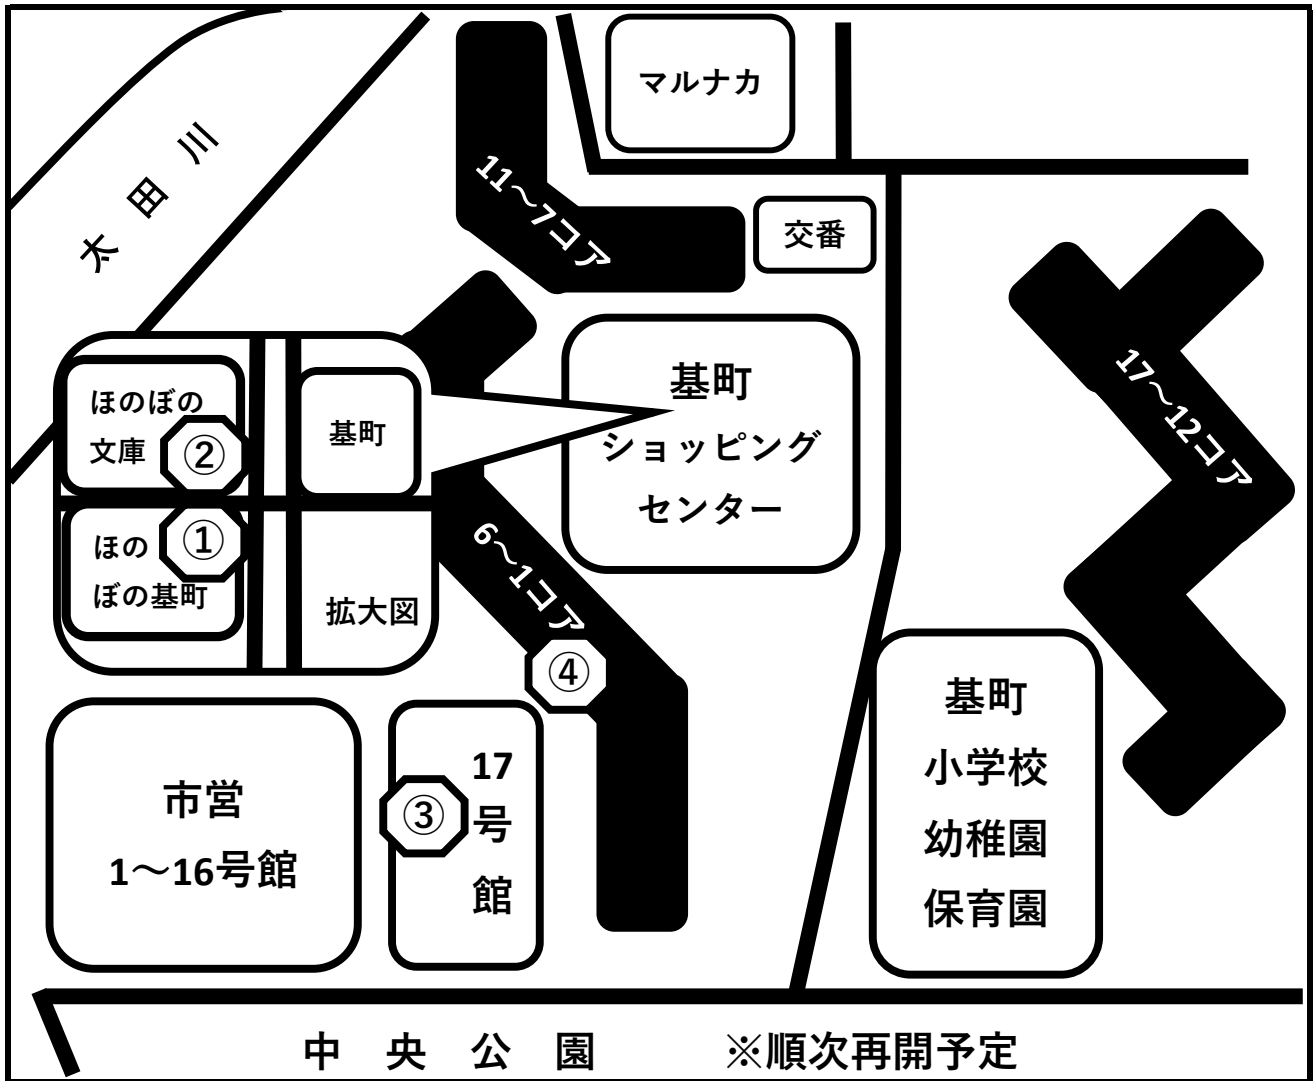

# ● 基町 <活動の場> (一覧表) ●

名称	会場	曜日・時間
① ちぎり絵 将棋倶楽部 お茶会・DVD鑑賞会 花くらぶ ほのぼの保健室	ふれあいサロン ほのぼの基町	第2(土) 10:00~12:00
		第2・4(日) 13:00~17:00
		第3(水) 14:00~
		不定期(年5回)
		第2(水) 10:00~12:00
② ほのぼの文庫	ほのぼの文庫	不定期(年6回) (日) 13:00~
③ カレーの会	中央集会所	第3(金) 11:30~
④ Jiji 絵の集まり	老人集会所	第1.3(月) 11:30~
⑤ Jiji 歌の会	老人集会所	第2.4(月) 11:30~