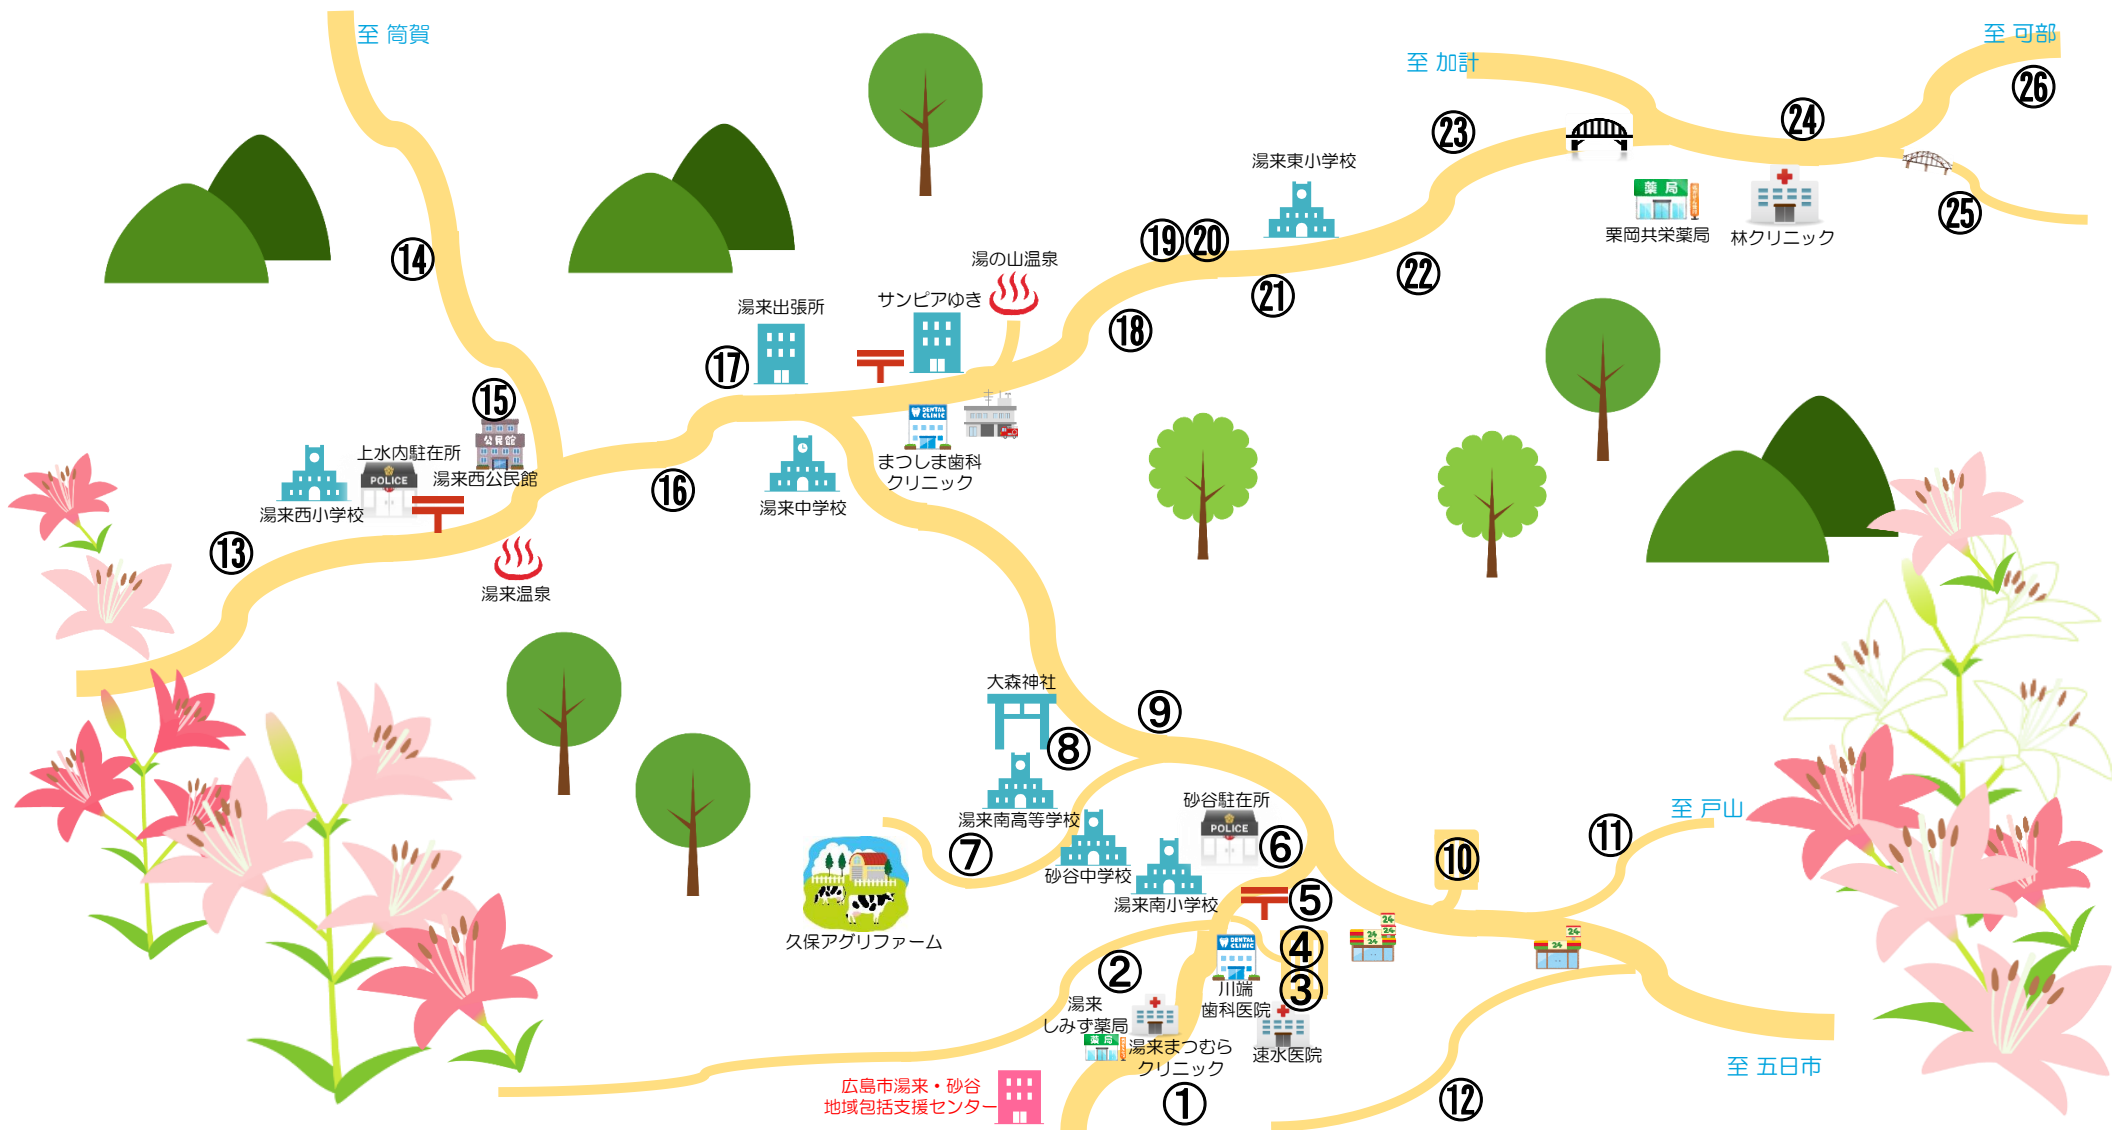

	名称	会場	日時
①	ゆずりは椿会	桐集会所(湯来町白砂 583)	土曜日 13:30~14:00
②	ほがらかサロン	重光集会所(湯来町白砂 966-1)	金曜日 13:30~14:30
③	杉並台健康クラブ	杉並台コミュニティセンター(杉並台 26 - 13)	火曜日 ①9:30~②10:30~(2部制)
④	杉並台健康の会	同上	木曜日 13:30~14:30
⑤	湯来南公民館百歳体操の会	湯来南公民館(湯来町伏谷 13-1)	水曜日 10:30~11:30
⑥	砂谷 JA レディース	広島市農協砂谷支店 2階(湯来町伏谷 38-2)	水曜日 10:00~11:00
⑦	ひまわりサロン	小伏原集会所(湯来町伏谷 404 - 5)	火曜日、第2・4日曜日 13:30~15:30
⑧	あいあいクラブ	i・ケアゆき 1階 大会議室(湯来町伏谷 1361)	水曜日 15:15~16:00
⑨	コスモスの会	大畑集会所(湯来町伏谷 1083-3)	木曜日 10:00~11:00
⑩	たのしみ隊	東川角町内会集会所(湯来町伏谷 21 - 155)	月、木曜日 10:00~11:30
⑪	こぶしの会	日浦畑集会所(湯来町葛原 200)	水曜日 14:00~14:30
⑫	New! 葛郷 夢サロン	葛郷集会所(湯来町葛郷 589 客人神社向かい側)	土曜日 13:30~14:00
⑬	コスモスサロン	志井集会所(湯来町多田 1446)	土曜日 13:30~15:30
⑭	さつきサロン	さつき会館(湯来町多田 2978)	土または日曜日 9:00~9:45
⑮	New! かえでサロン	湯来西公民館(湯来町多田 2712)	木曜日 14:30~15:30
⑯	菅沢体操会	菅沢会館(湯来町菅沢 422-1)	金曜日 10:00~11:00
⑰	和田いきいきクラブ	和田一集会所(湯来町和田 164 - 5)	水曜日 10:00~11:00
⑱	にこにこ体操会	下和田集会所(湯来町和田 1012)	金曜日 10:00~11:00
⑲	笑顔	上麦谷集会所(湯来町麦谷 539 - 6)	火曜日 13:30~15:00
⑳	いきいきサロン さくら会	同上	月曜日 14:00~15:00
㉑	麦谷下体操クラブ	広島市湯来農村環境改善センター(麦谷 2501)	木曜日 13:30~14:30
㉒	上五原ふれあい体操教室(円サロン)	上五原公民館(湯来町下 2646 - 3)	月曜日 10:00~11:30
㉓	下五原百歳体操	下五原集会所(湯来町下 1503 - 2)	月曜日 9:00~10:00
㉔	どんぐりサロン	水内交流センター(湯来町下 814-1)	火曜日 13:30~14:00
㉕	津伏こぶし会	津伏集会所(湯来町下 530 - 3)	水曜日 13:30~15:00
㉖	サロン スマイルうさ	宇佐集会所(湯来町下 20 - 1)	木曜日 9:30~10:00

※新型コロナウイルス感染拡大防止のため、日時等が異なる場合があります。まずは湯来包括までお問い合わせください。