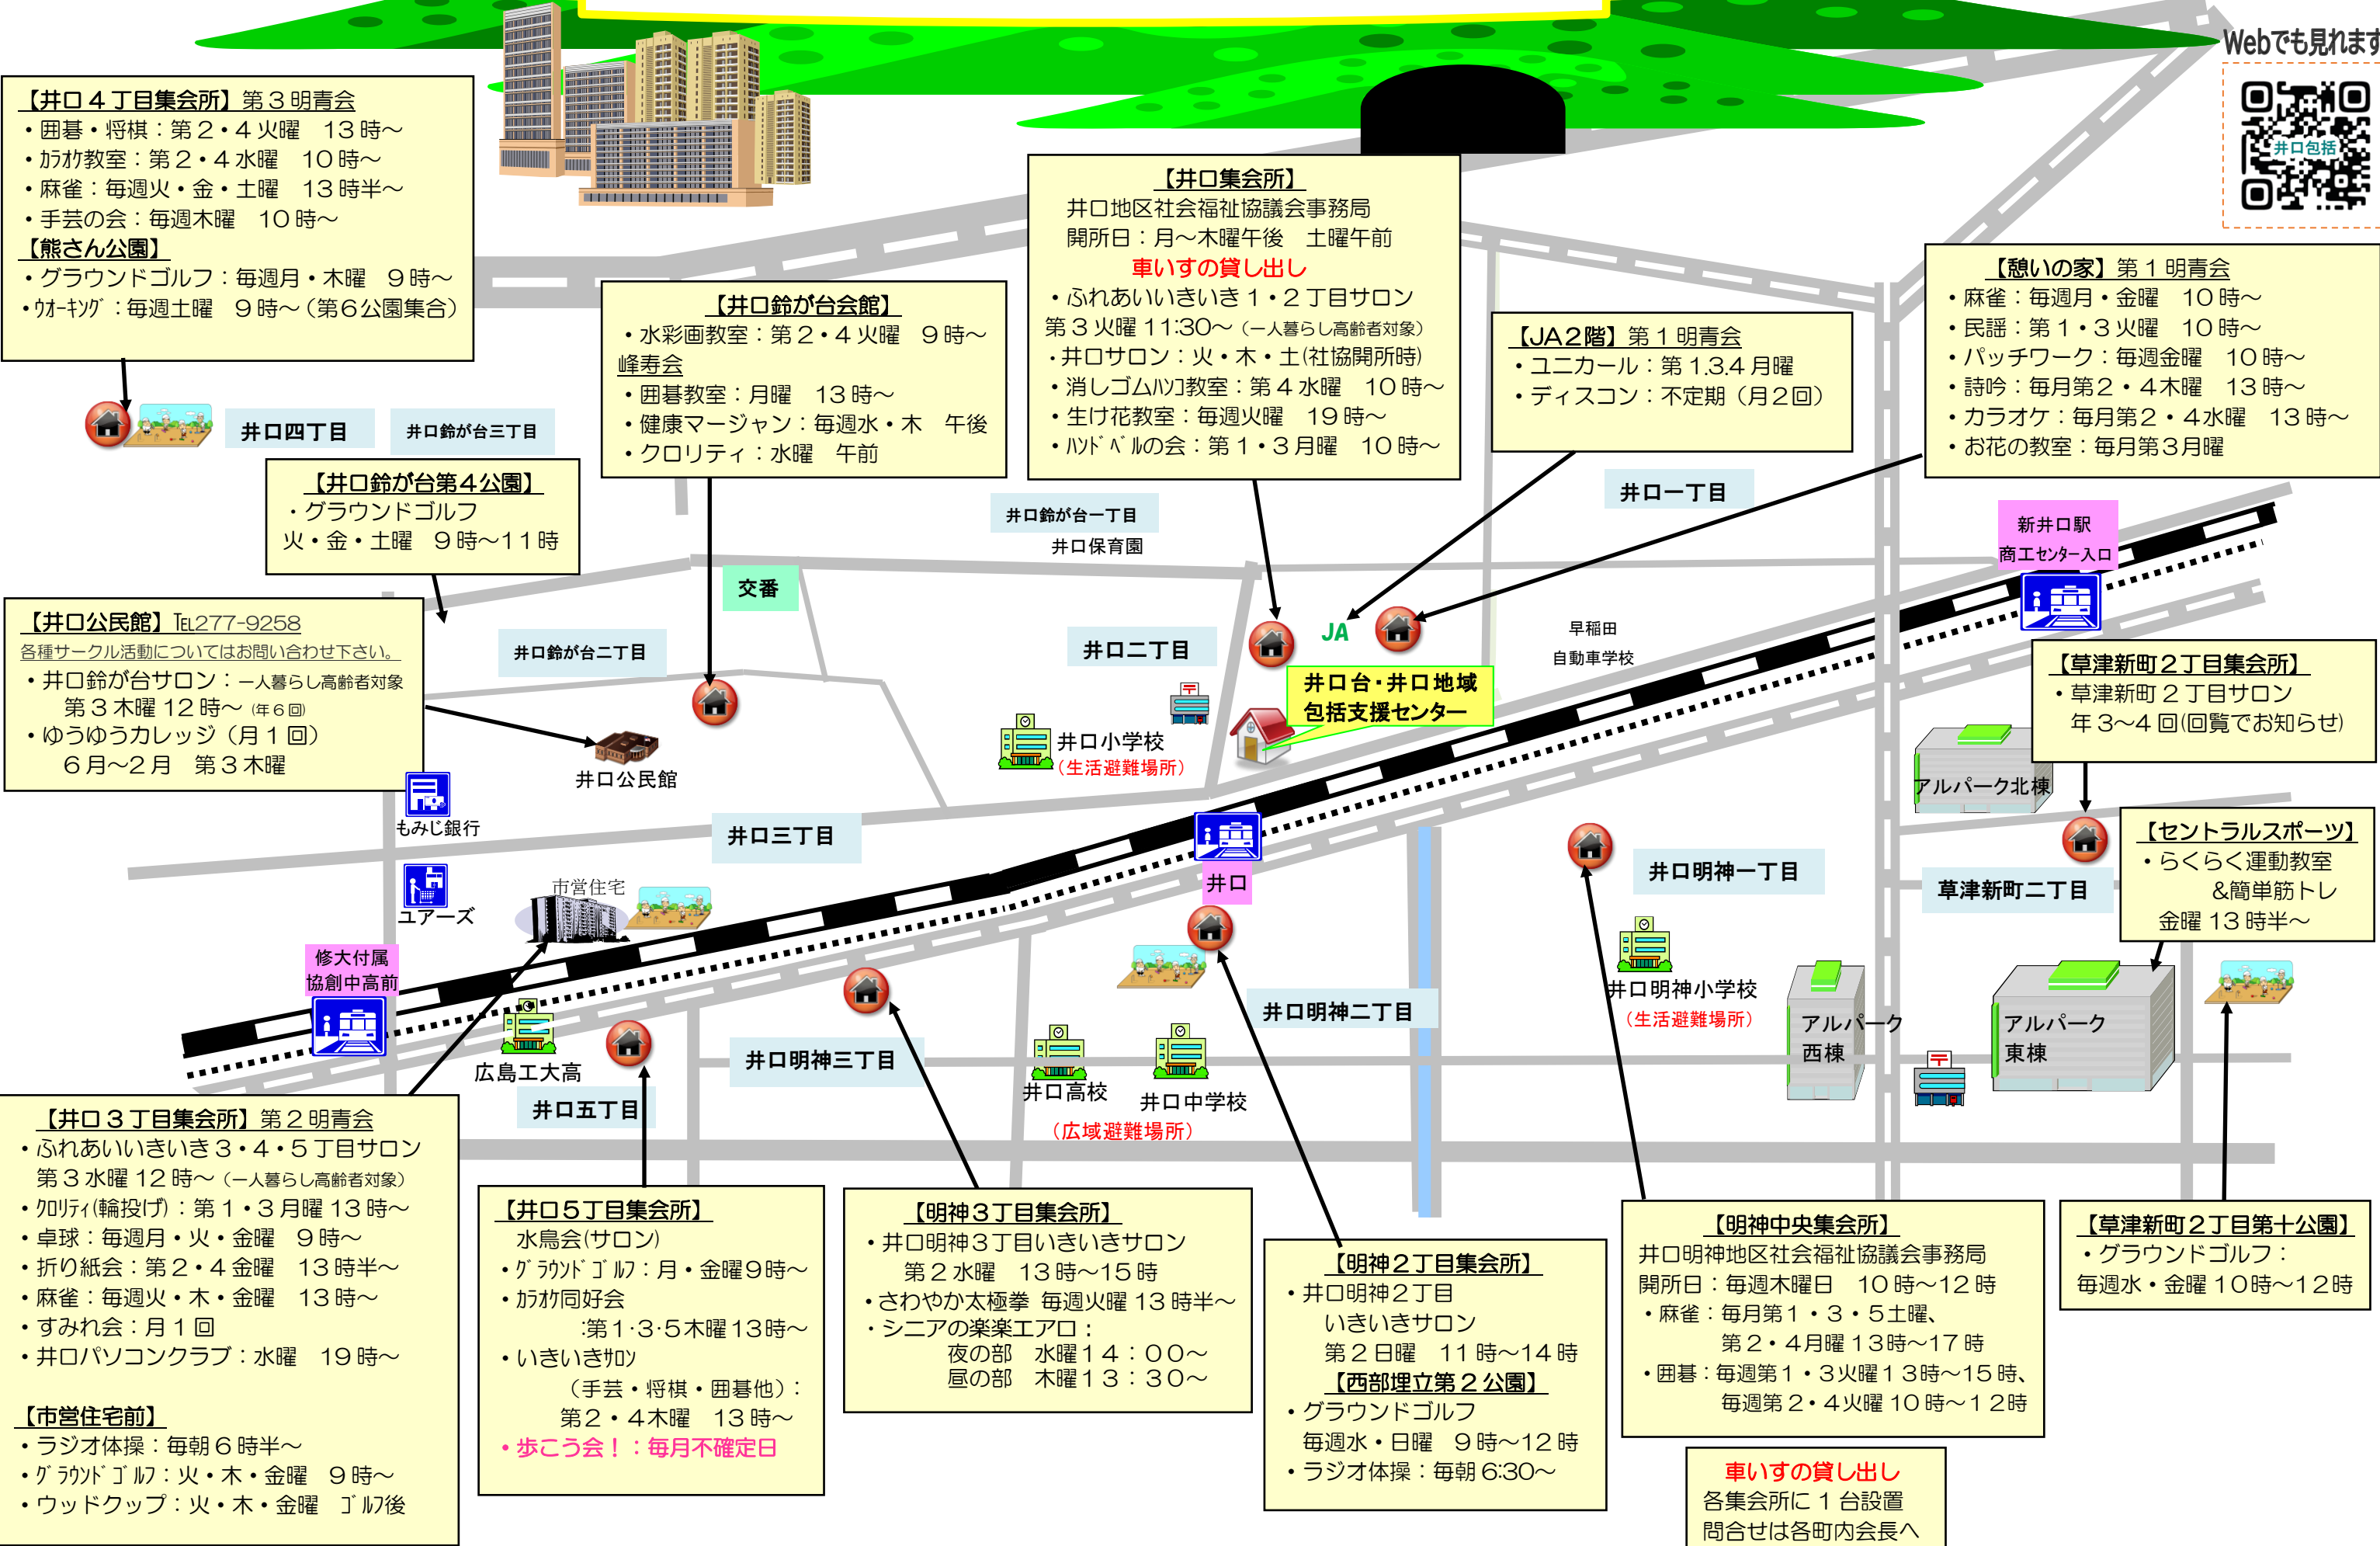

【井口集会所】
井口地区社会福祉協議会事務局
開所日：月～木曜午後 土曜午前
車いすの貸し出し
・ふれあいいきいき1・2丁目サロン
第3火曜 11:30～(一人暮らし高齢者対象)
・井口サロン：火・木・土(社協開所時)
・消しゴムハジ教室：第4水曜 10時～
・生け花教室：毎週火曜 19時～
・バドミントンの会：第1・3月曜 10時～

【JA2階】 第1明青会
・ユニカール：第1.3.4月曜
・ディスコン：不定期(月2回)

【憩いの家】 第1明青会
・麻雀：毎週月・金曜 10時～
・民謡：第1・3火曜 10時～
・パッチワーク：毎週金曜 10時～
・詩吟：毎月第2・4木曜 13時～
・カラオケ：毎月第2・4水曜 13時～
・お花の教室：毎月第3月曜

【井口鈴が台第4公園】
・グラウンドゴルフ
火・金・土曜 9時～11時

【井口公民館】 TEL277-9258
各種サークル活動についてはお問い合わせ下さい。
・井口鈴が台サロン：一人暮らし高齢者対象
第3木曜 12時～(年6回)
・ゆうゆうカレッジ(月1回)
6月～2月 第3木曜

【草津新町2丁目集会所】
・草津新町2丁目サロン
年3～4回(回覧でお知らせ)

【セントラルスポーツ】
・らくらく運動教室
& 簡単筋トレ
金曜 13時半～

【井口3丁目集会所】 第2明青会
・ふれあいいきいき3・4・5丁目サロン
第3水曜 12時～(一人暮らし高齢者対象)
・カリア(輪投げ)：第1・3月曜 13時～
・卓球：毎週月・火・金曜 9時～
・折り紙会：第2・4金曜 13時半～
・麻雀：毎週火・木・金曜 13時～
・すみれ会：月1回
・井口パソコンクラブ：水曜 19時～
【市営住宅前】
・ラジオ体操：毎朝6時半～
・グラウンドゴルフ：火・木・金曜 9時～
・ウッドクッブ：火・木・金曜 17時後

【井口5丁目集会所】
水鳥会(サロン)
・グラウンドゴルフ：月・金曜9時～
・加竹同好会
第1・3・5木曜13時～
・いきいきカワ
(手芸・将棋・囲碁他)：
第2・4木曜 13時～
・歩こう会!：毎月不確定日

【明神3丁目集会所】
・井口明神3丁目いきいきサロン
第2水曜 13時～15時
・さわやか太極拳 毎週火曜 13時半～
・シニアの楽楽エアロ：
夜の部 水曜 14:00～
昼の部 木曜 13:30～

【明神2丁目集会所】
・井口明神2丁目
いきいきサロン
第2日曜 11時～14時
【西部埋立第2公園】
・グラウンドゴルフ
毎週水・日曜 9時～12時
・ラジオ体操：毎朝6:30～

【明神中央集会所】
井口明神地区社会福祉協議会事務局
開所日：毎週木曜日 10時～12時
・麻雀：毎月第1・3・5土曜、
第2・4月曜 13時～17時
・囲碁：毎週第1・3火曜 13時～15時、
毎週第2・4火曜 10時～12時

【草津新町2丁目第十公園】
・グラウンドゴルフ：
毎週水・金曜 10時～12時

車いすの貸し出し
各集会所に1台設置
問合せは各町内会長へ