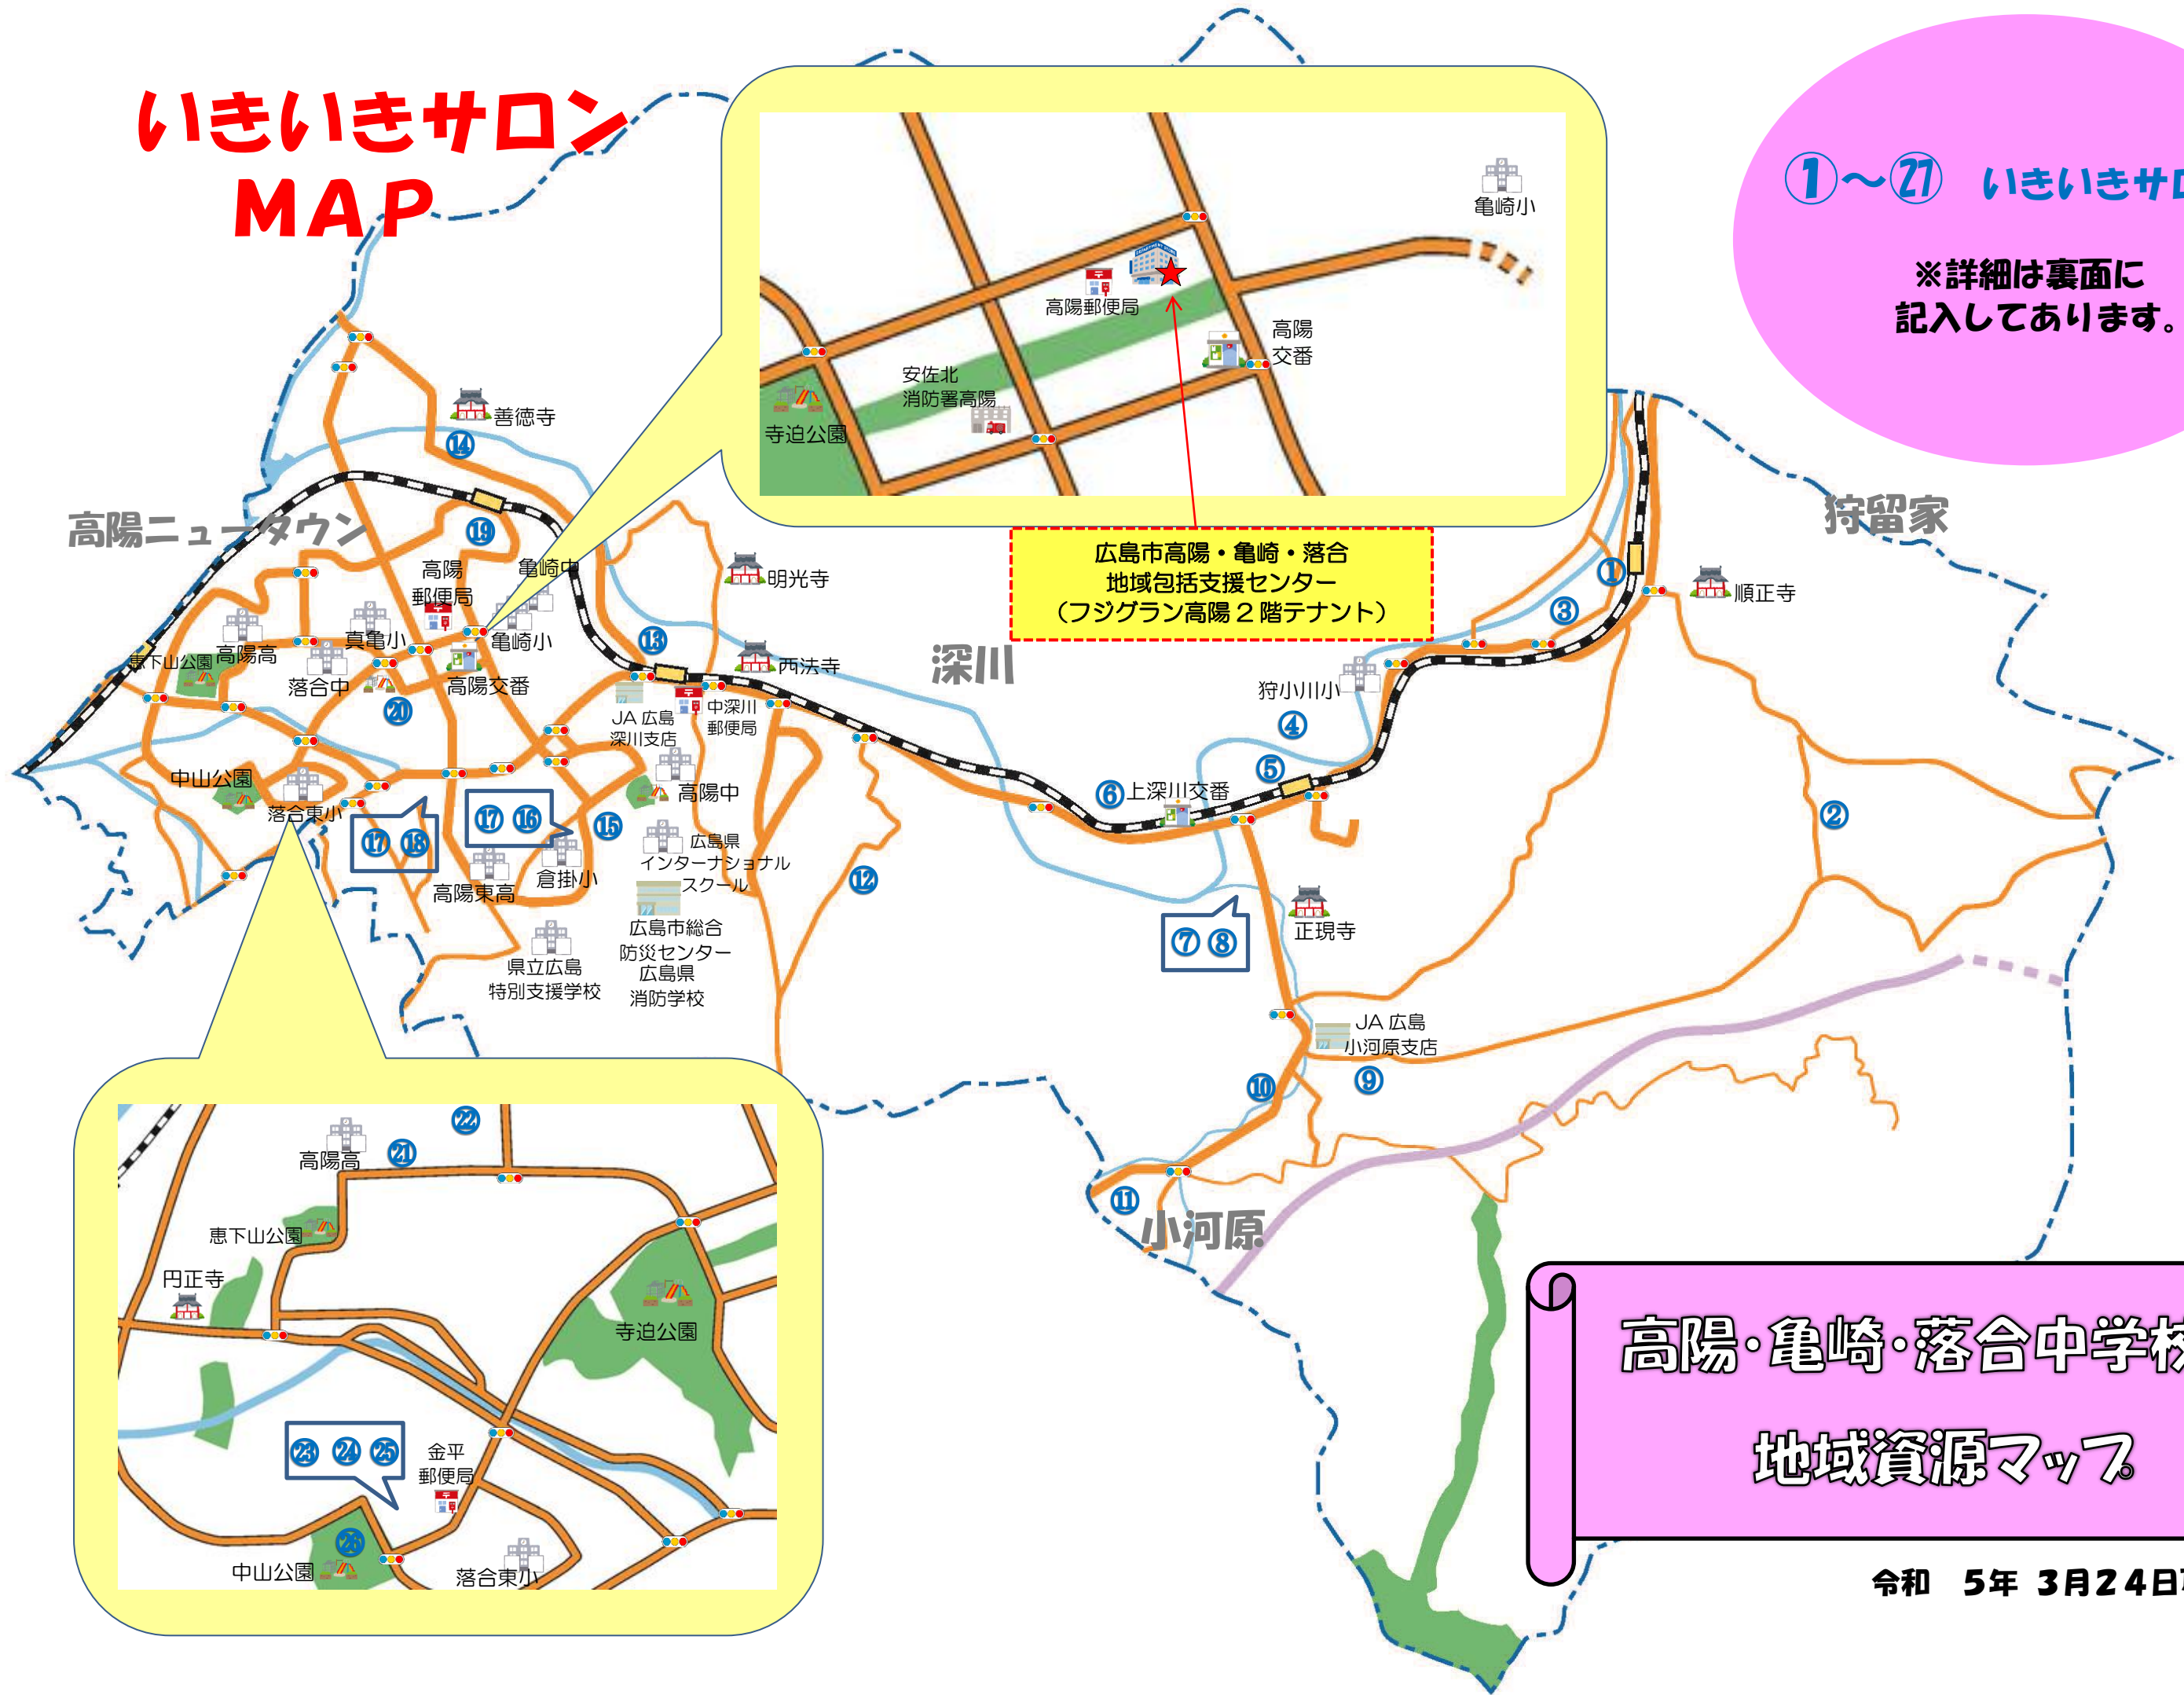

# いきいきサロン MAP

①～⑳ いきいきサロン

※詳細は裏面に  
記入してあります。

広島市高陽・亀崎・落合  
地域包括支援センター  
(フジグラン高陽2階テナント)

高陽・亀崎・落合中学校区  
地域資源マップ

令和 5年 3月24日更新