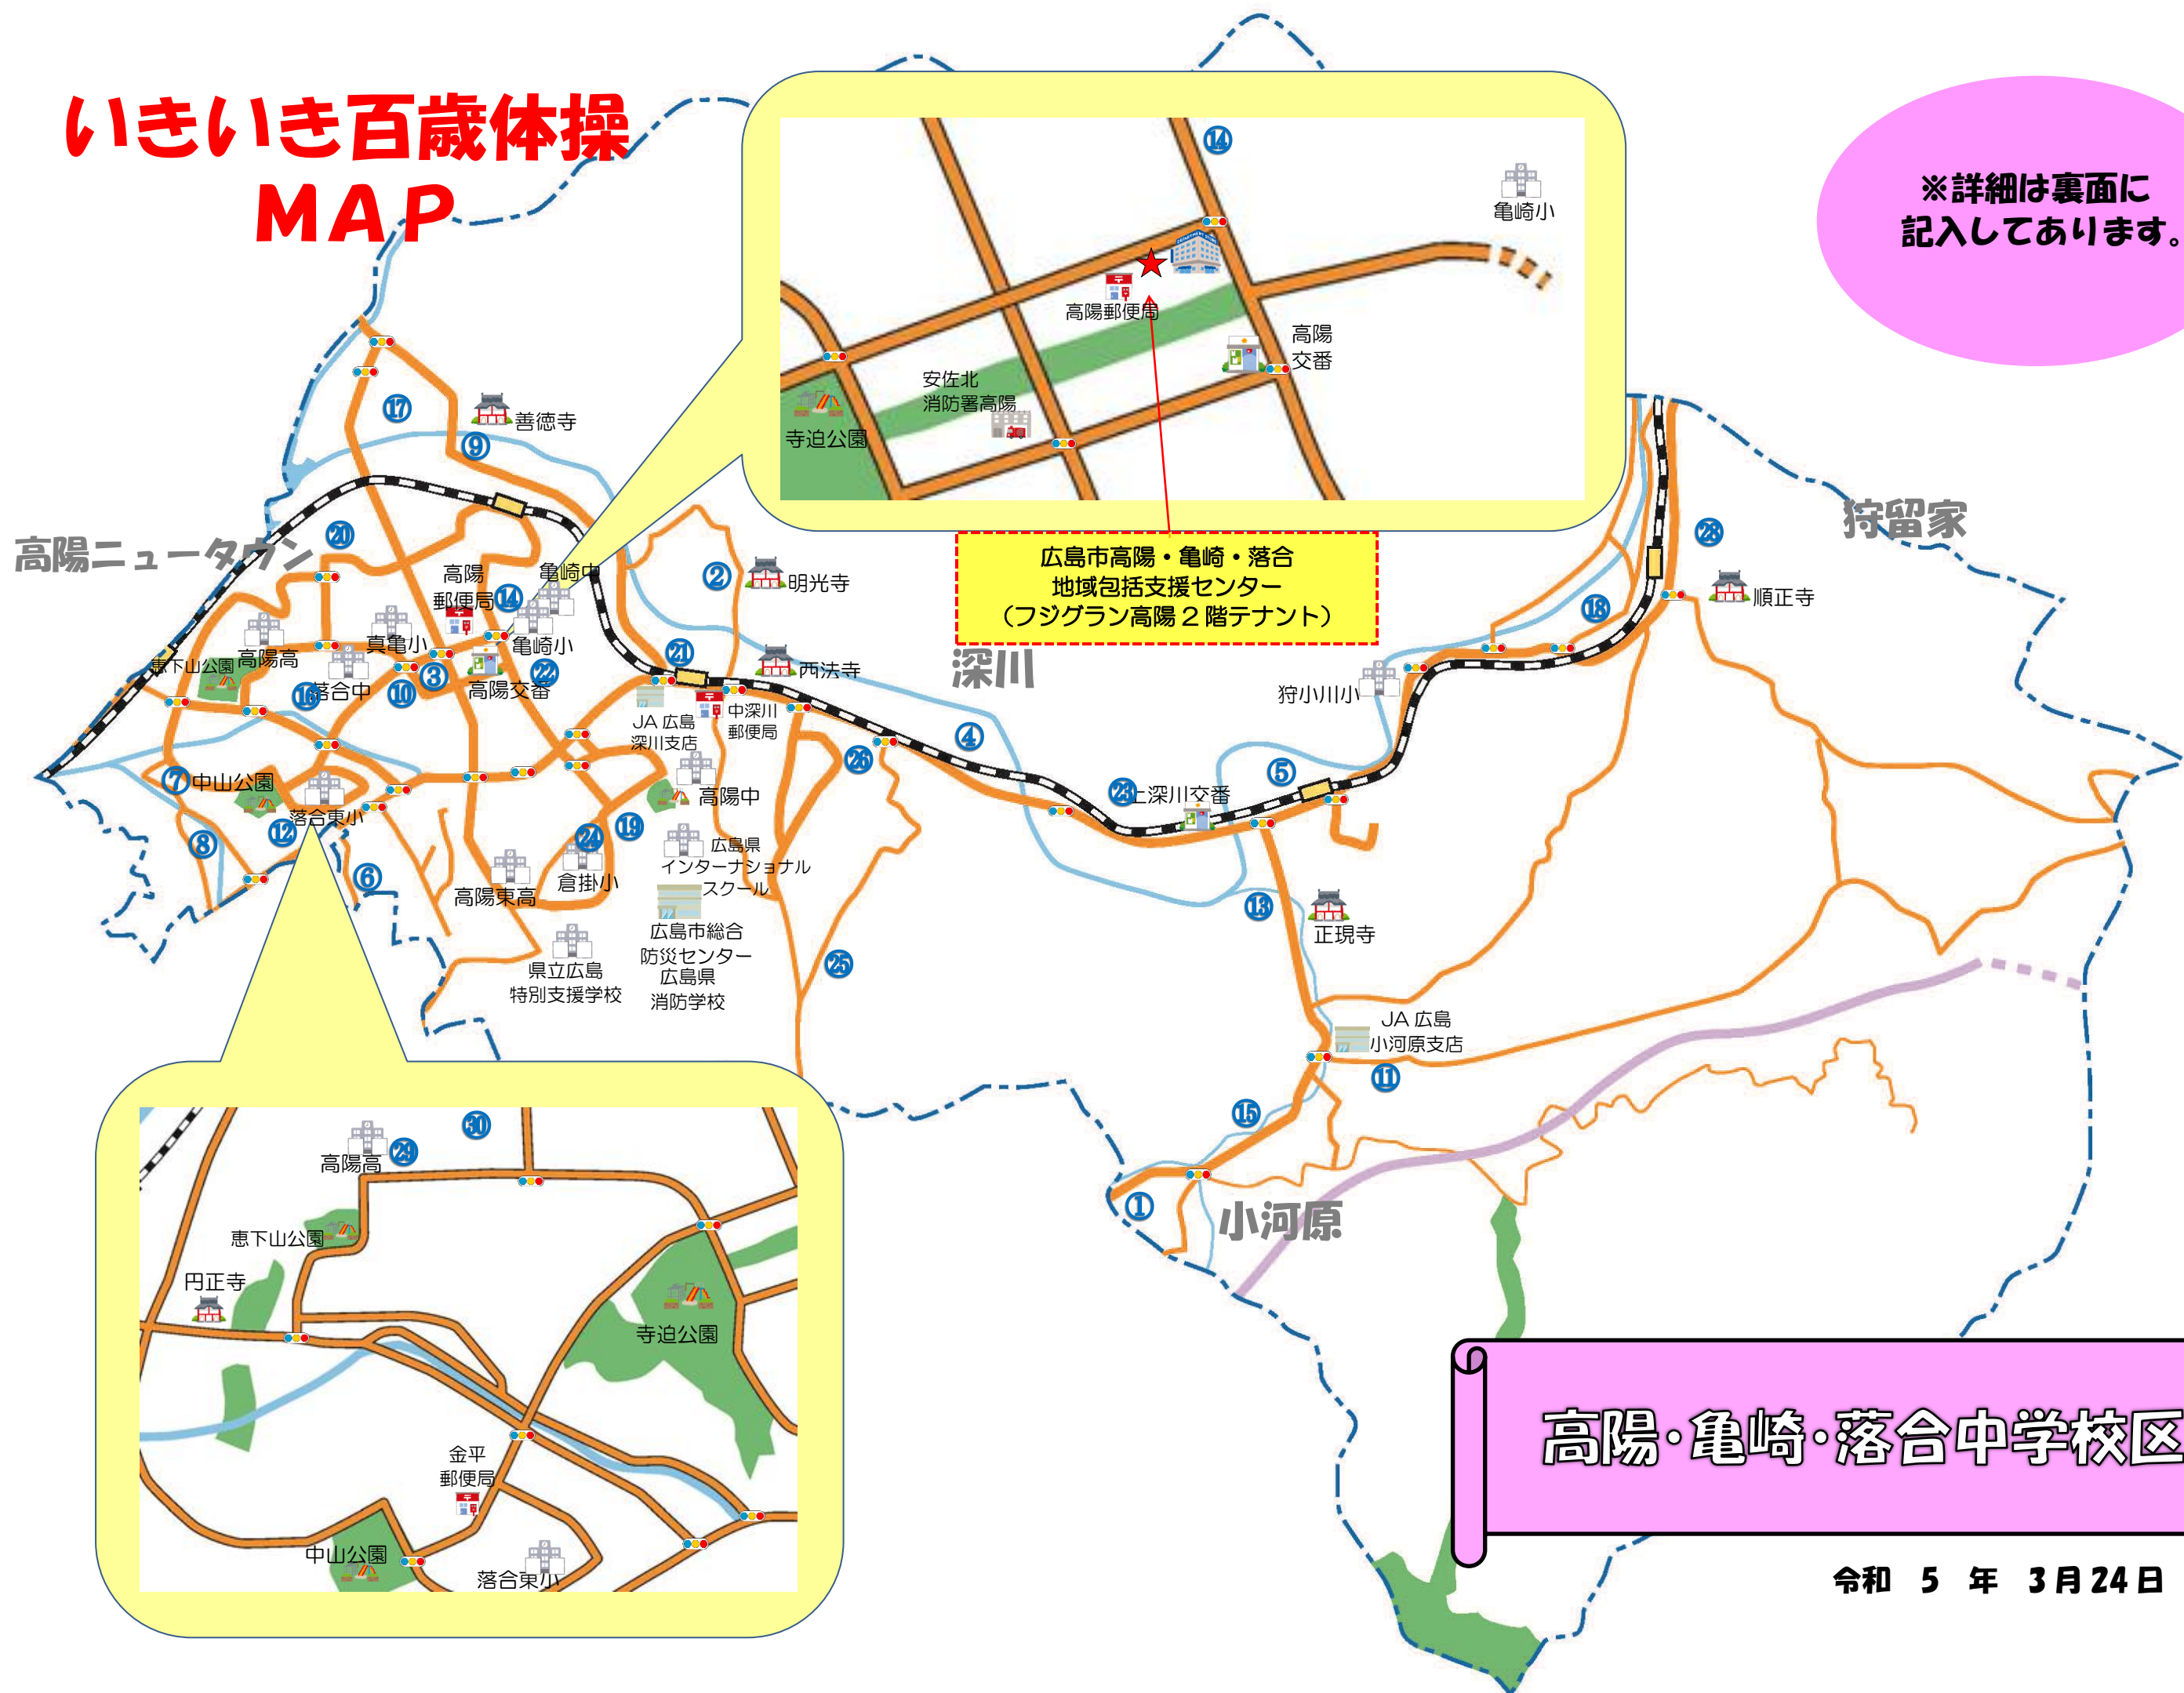

いきいき百歳体操 MAP

※詳細は裏面に
記入してあります。

広島市高陽・亀崎・落合
地域包括支援センター
(フジグラン高陽2階テナント)

高陽・亀崎・落合中学校区

令和 5 年 3 月 24 日 更新