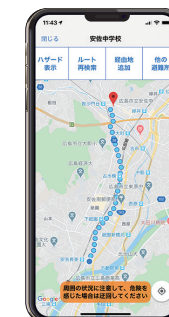

### Kiểm tra mức độ nguy hiểm

Có thể kiểm tra các thông tin về mức độ nguy hiểm của vị trí hiện tại của bạn thân (thông tin thời tiết, khu vực cảnh báo thảm họa sạt lở, khu vực ngập lụt, ...).

### Tìm kiếm nơi sơ tán

Có thể tìm kiếm nơi sơ tán ở gần.

### Danh sách liên kết

Tập hợp danh sách các liên kết cho thông tin về những vấn đề thiết yếu của cuộc sống, phương tiện giao thông công cộng, đường xá và thông tin thời tiết, ...

### Đến nơi sơ tán gần nhất

Hiển thị tuyến đường ngắn nhất từ vị trí hiện tại của bạn đến nơi sơ tán gần nhất đang được mở.

Hiển thị tuyến đường mới trong trường hợp bạn bị chệch khỏi tuyến đường đang được hiển thị và trường hợp bạn đã cài đặt địa điểm muốn đi qua.