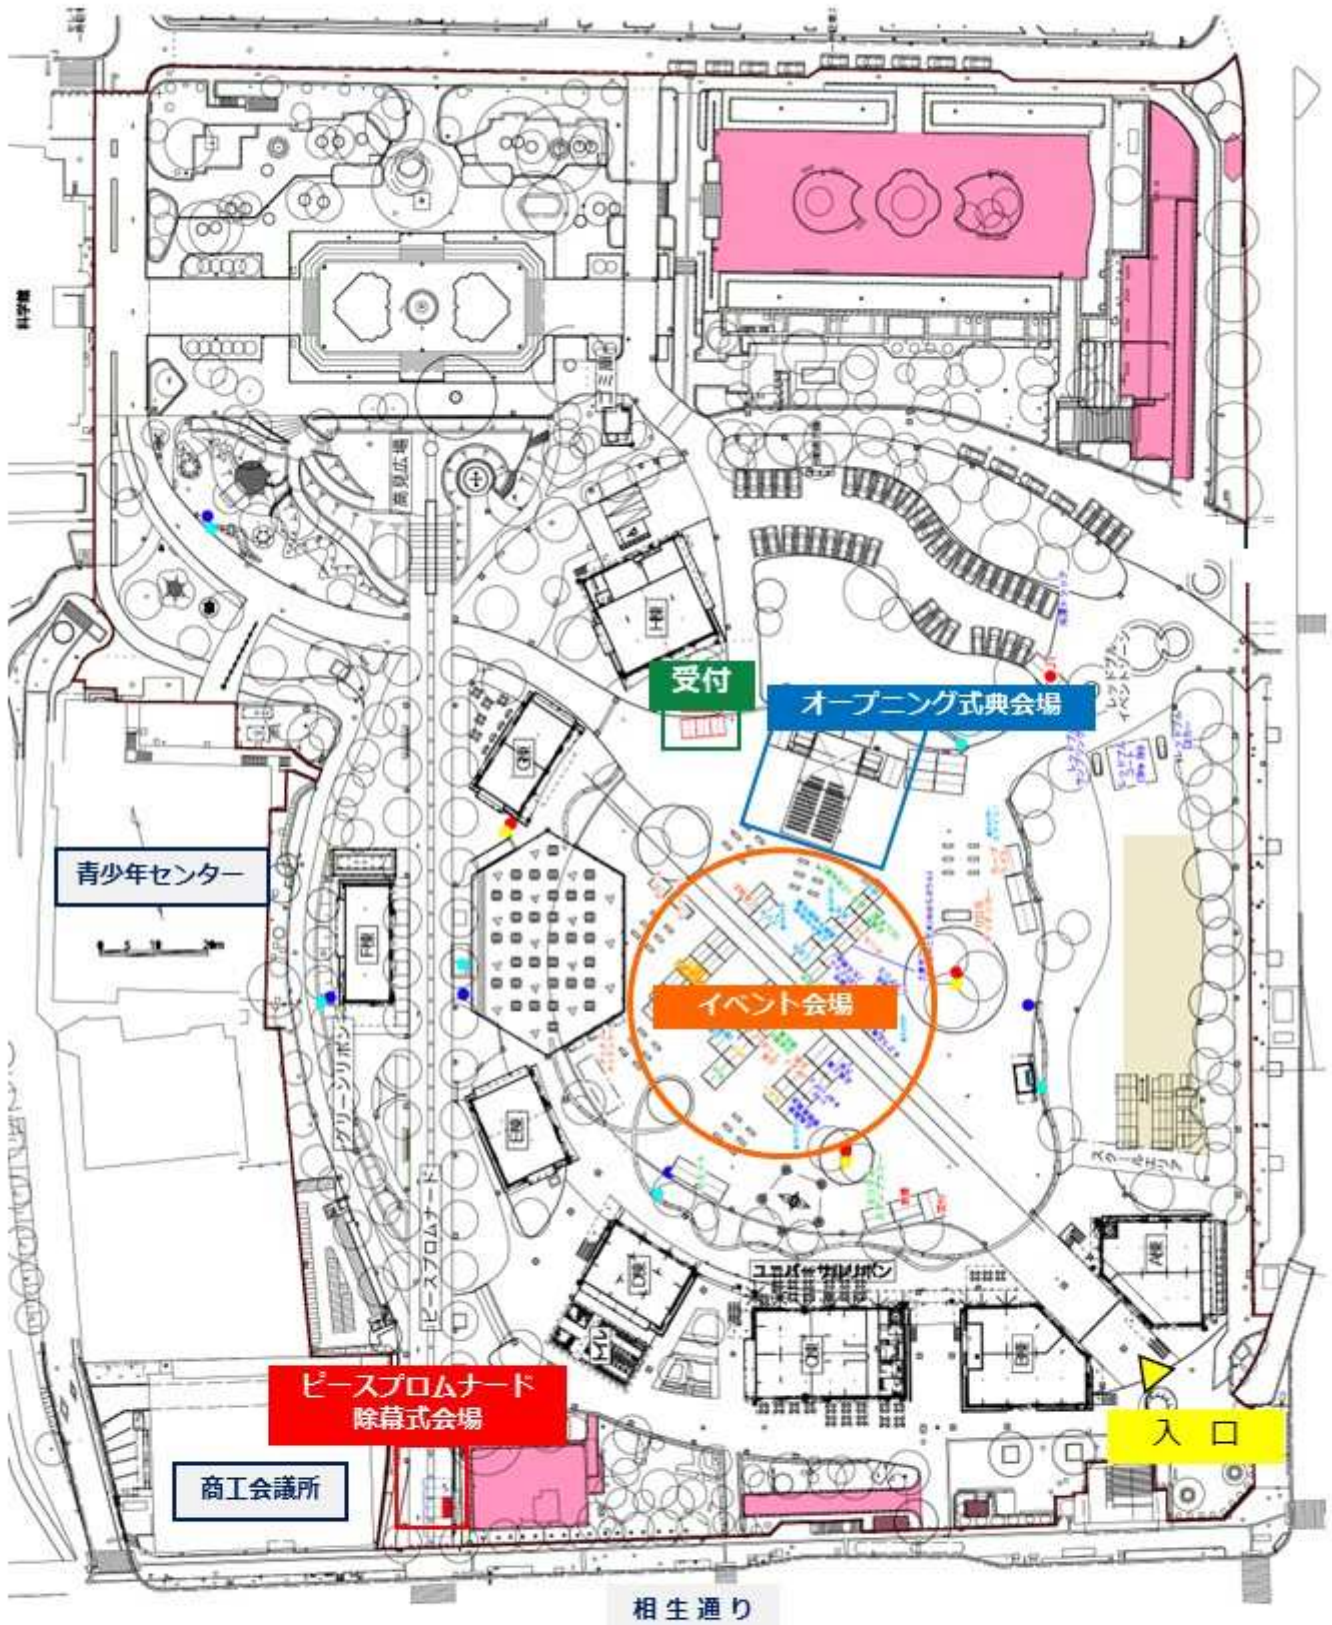

各会場位置図

備 考

- ◆セレモニー終了後、12:00からオープニングイベント「HIROSHIMA GATE PARK FESTA」を開催します
- ◆会場には駐車場はございません。ご了承ください。