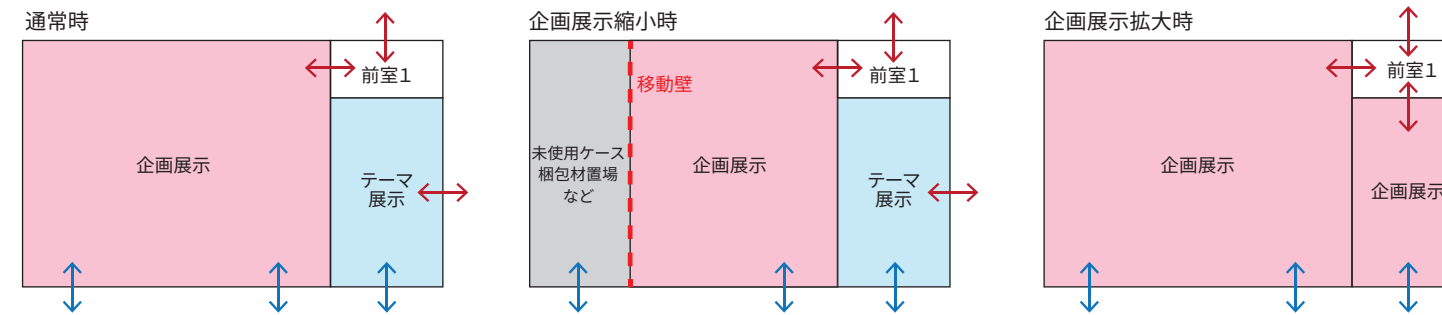

広島城三の丸歴史館の企画展示室・テーマ展示室のレイアウト案

壁面ケース長さ

室名	種別	長さ		
企画展示室	壁面ケースA	11.6m	28.7m	37.7m
	壁面ケースB	7.6m		
	壁面ケースC	9.5m		
テーマ展示室	壁面ケースD	9.0m		

展示室利用パターン

平面図 S=1/100(A3)

(単位：mm)