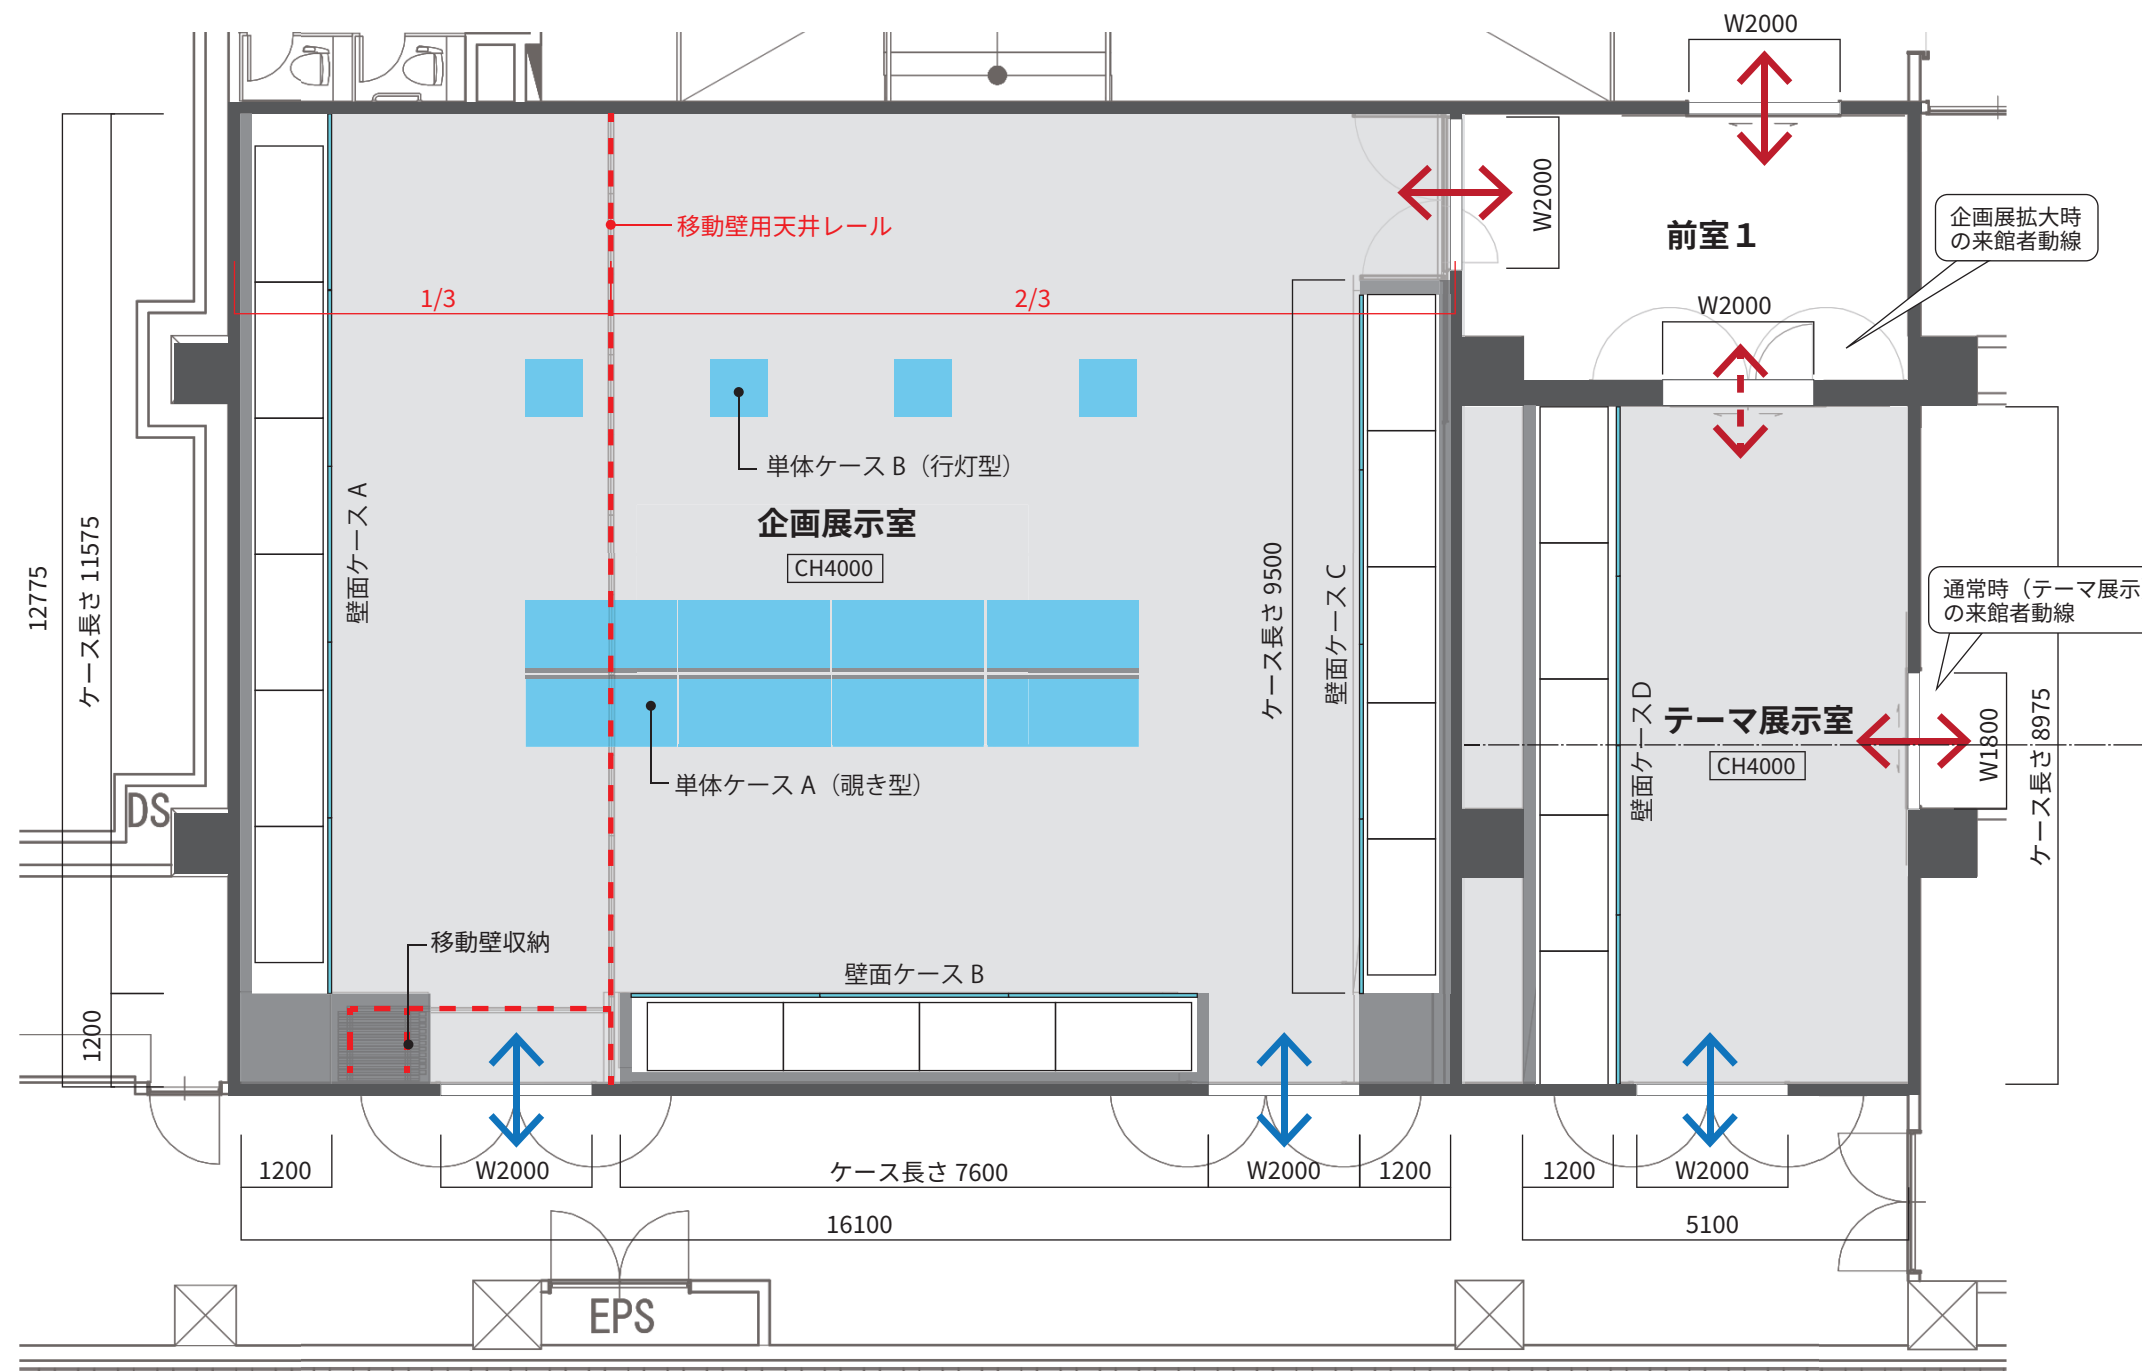

広島城三の丸歴史館の企画展示室・テーマ展示室のレイアウト案

壁面ケース長さ

室名	種別	長さ		
企画展示室	壁面ケースA	11.6m	28.7m	37.7m
	壁面ケースB	7.6m		
	壁面ケースC	9.5m		
テーマ展示室	壁面ケースD	9.0m		

展示室利用パターン

平面図 S=1/100(A3)

(単位：mm)