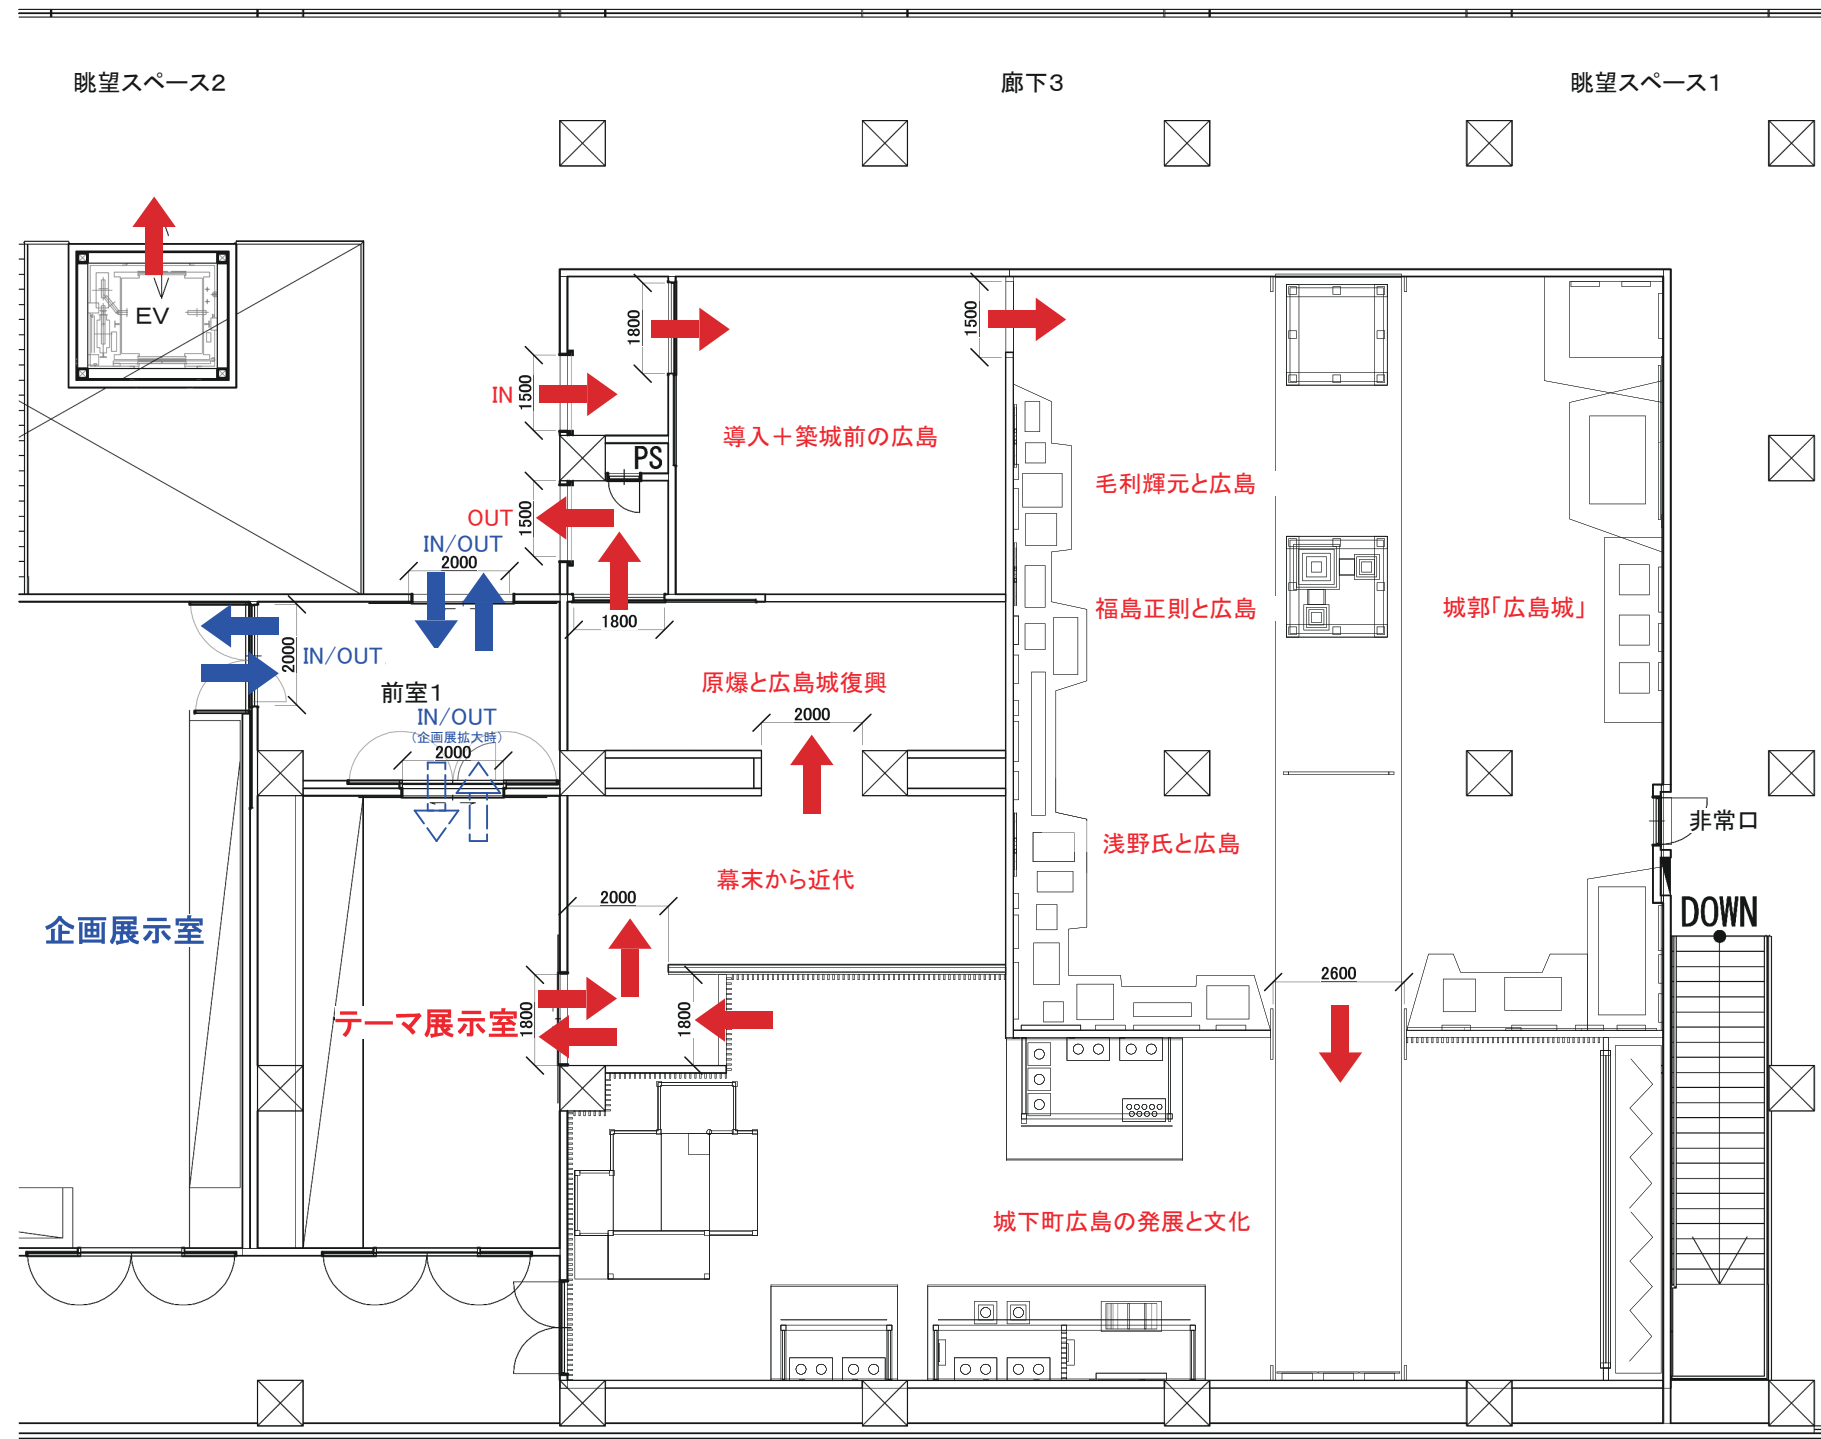

広島城三の丸歴史館の常設展示のゾーニング及び来館者動線

← 来館者動線(常設展示)

← 来館者動線(企画展示)

平面図

常設展示室

鳥瞰イメージ