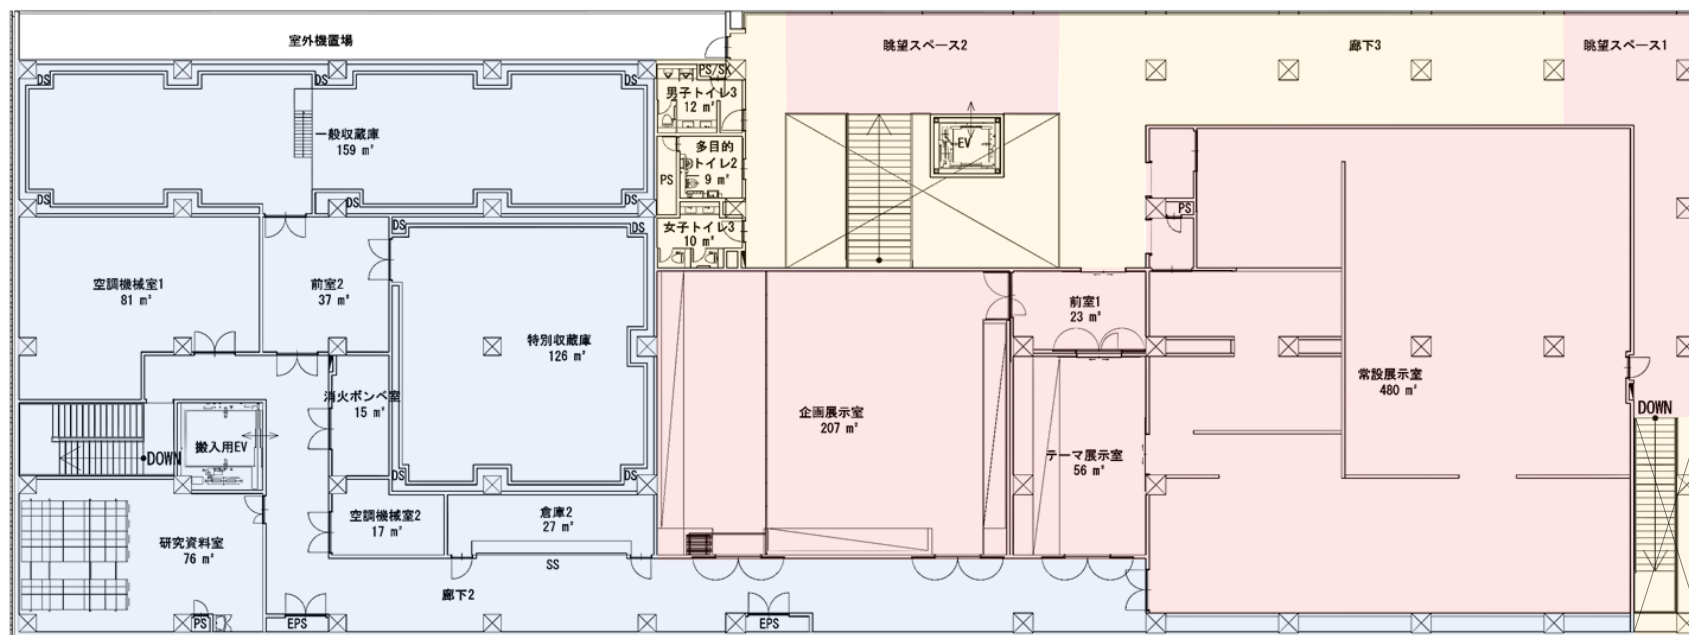

広島城三の丸歴史館の平面計画の検討状況について

(中二階)

2階

1階