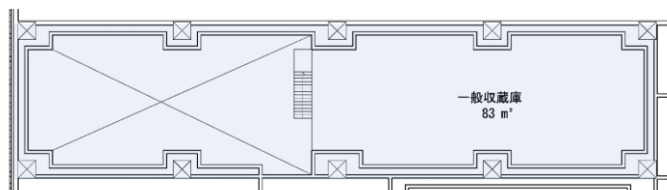

広島城三の丸歴史館の平面計画の検討状況について

(中二階)

2階

1階