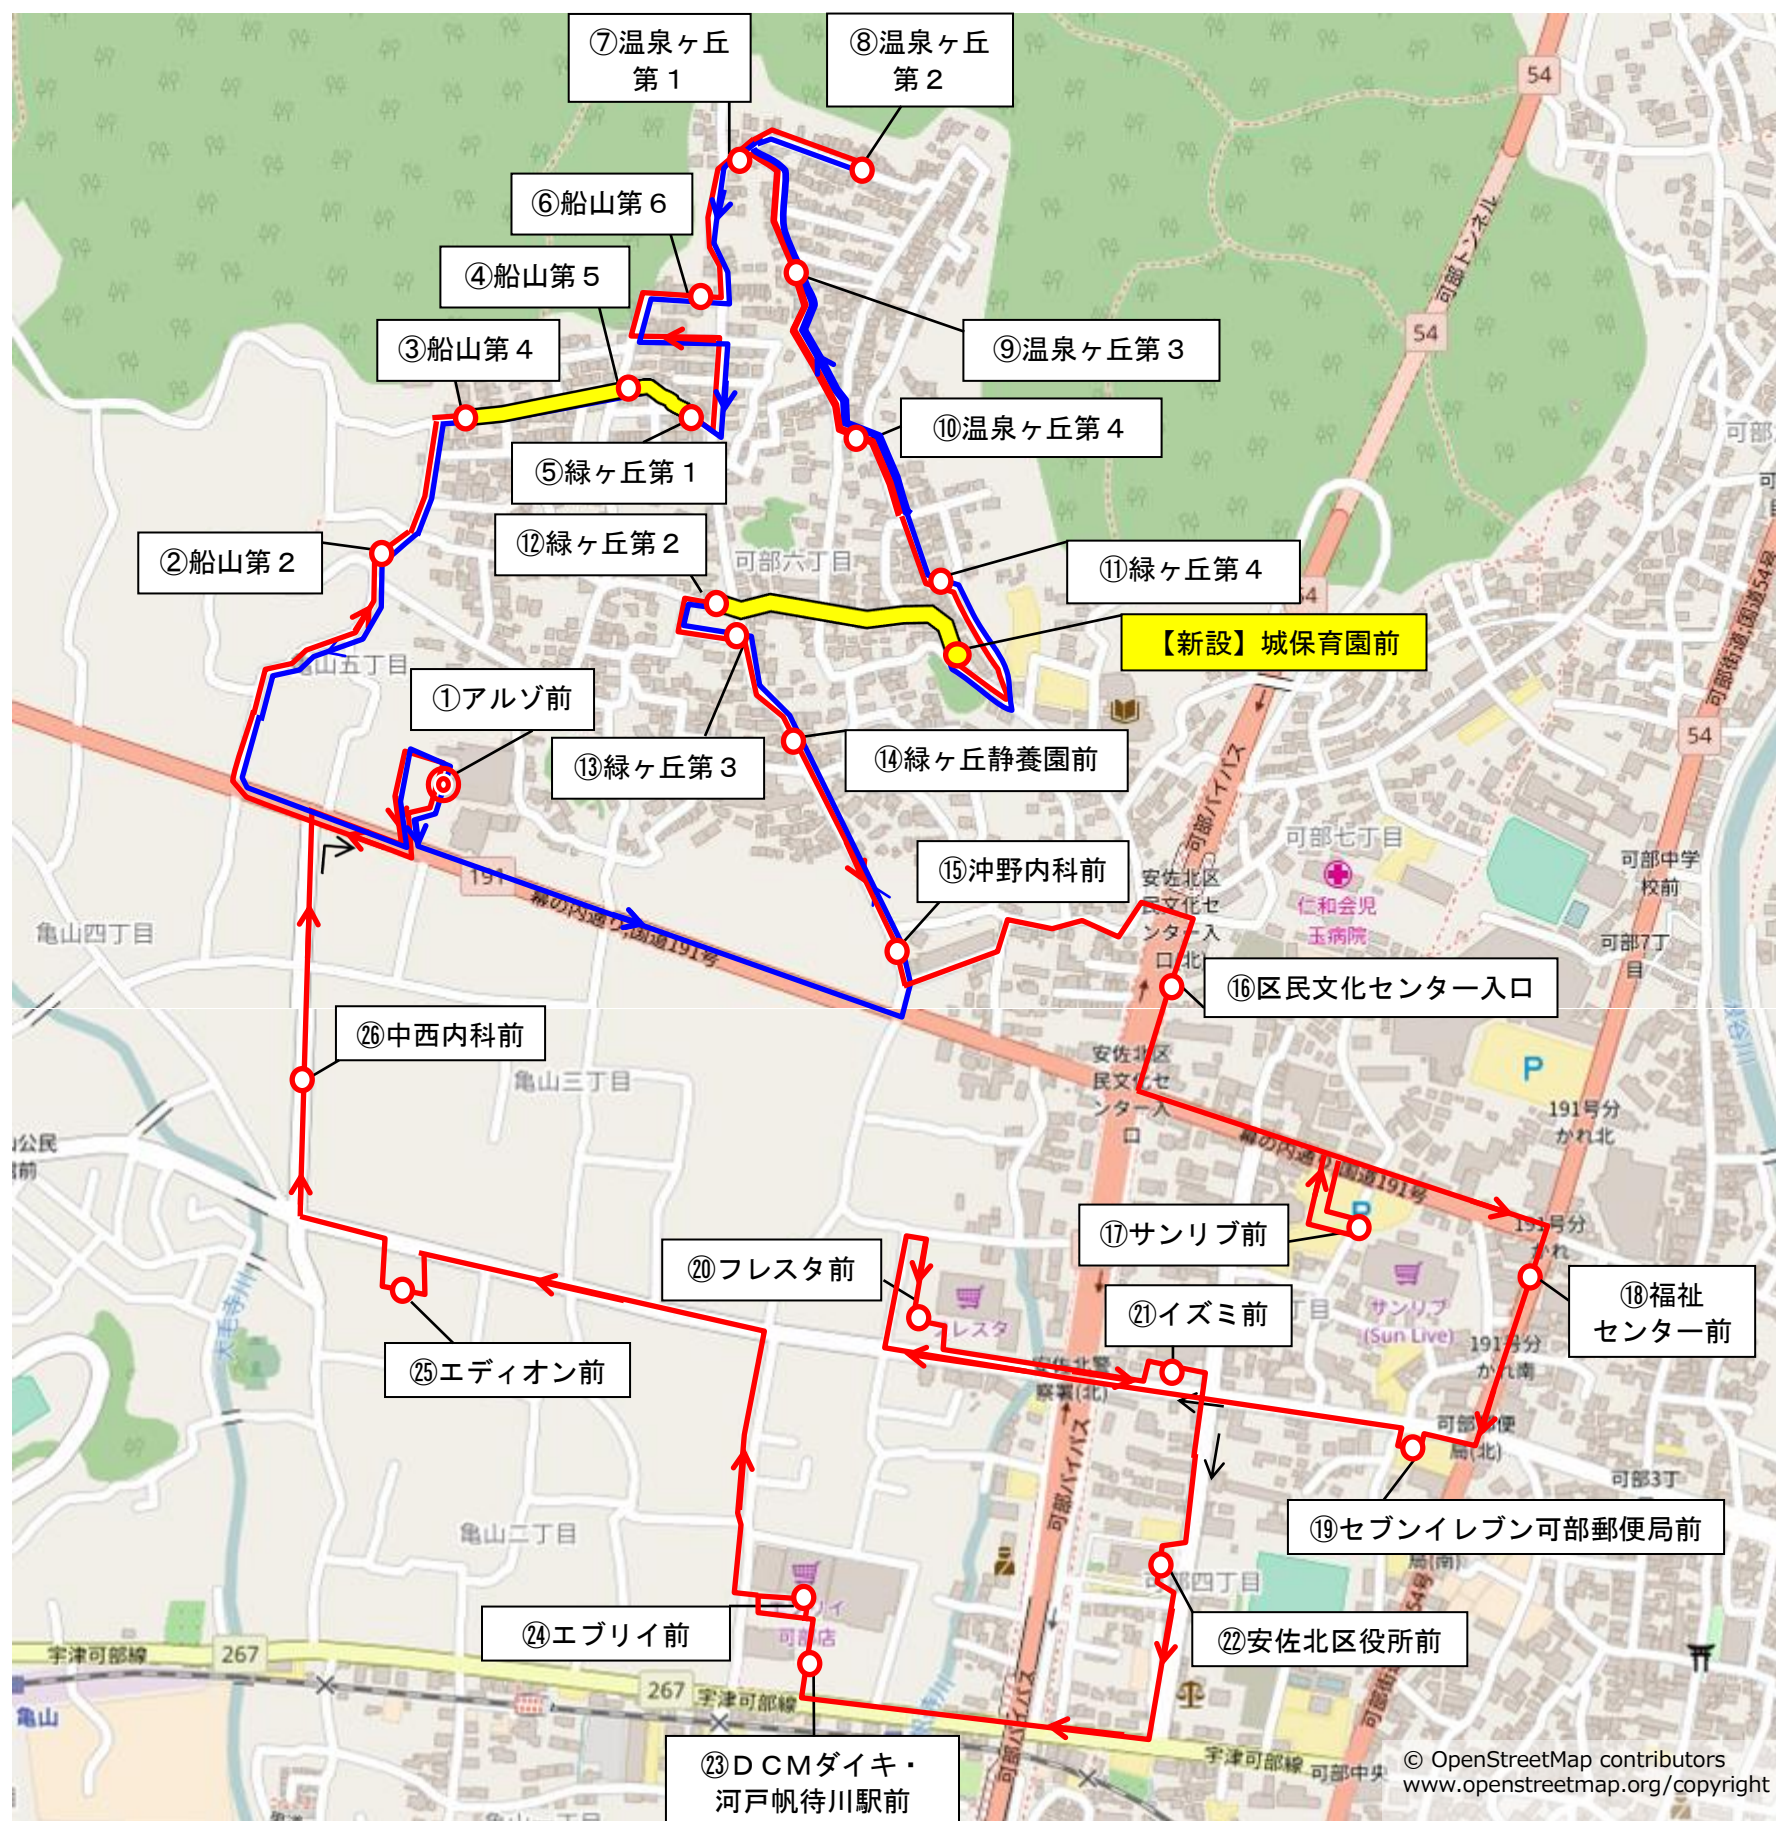

#### ■可部・亀山地区乗合タクシーの概要

安佐北区可部・亀山地区は、広島市北部の福王寺山（標高約 500m）の南東側に位置する地域である。地域の南側を東西に国道 191 号が、東側を南北に国道 54 号が走っており、地域の公共交通として、JR 可部線や可部街道を通り広島バスセンター・広島駅と地域を結ぶ路線バスがある（広島交通㈱、広島電鉄㈱、中国ジェイアールバス㈱が運行）。しかしながら、集落から鉄道駅までの距離が遠く、また最寄りのバス停までの生活道路も狭隘かつ急勾配であるため、当該地区の住民が日常生活を送るうえで、公共交通の利用が極めて不便な状況であり、同地区における移動手段の確保が課題となっている。

## ■運行計画の変更について

可部・亀山地区の乗合タクシー利用者数は、新型コロナウイルス感染症の流行により一時利用が落ち込んだが、令和3年10月から令和4年9月の期間では、約3,300人の利用者があり、地域の高齢者等にとって、必要不可欠な生活交通として利用されている。

乗合タクシーの運行を継続するためには、利用者の増加を図る必要があることから、団地内の一部の運行区間においてフリー乗降を実施し、乗合タクシーの利便性を向上させ、利用者の増加を図るものである。

### 運行計画（下線部：変更箇所）

名 称	福王寺不動坂らくらくタクシー		
実 施 主 体	福王寺不動坂らくらくタクシー活性化協議会 (船山町内会、緑ヶ丘二区町内会、温泉ヶ丘町内会、有限会社カオル交通、 道路交通局都市交通部、安佐北区市民部地域起こし推進課)		
運 行 事 業 者	有限会社カオル交通		
運 行 路 線 ・ 運 行 日 等 (P.4 路線図参照)	路 線	系統1 (大循環)	系統2 (大循環+小循環)
	運 行 日	月・水・金曜日 (祝日、8月14日～8月16日及び12月29日～1月3日は運休)	
	キ ロ 程 所 要 時 間	(循環) 8.1km・40分	(循環) 12.0km・55分
	停 留 所	27か所 (一部フリー乗降区間)	
運 行 便 数 (P.5 時刻表参照)	①系統1 1便/日 ②系統2 4便/日		
運 賃	大 人：300円 小学生：100円、小学生未満無料 (ただし保護者同伴に限る。) 【各種割引制度 (①、②、③全て併用可)】 ① 往復利用の場合、当日に限り復路は大人200円、小学生以下無料 ② 回数券 (3,300円分を3,000円で販売) ③ 協賛商業施設で1,500円以上の買い物で、当日のみ使用可能な運賃100円割引券を発行		
使 用 車 両	ジャンボタクシー (乗車定員10人)		

# 路線図（変更後）

**凡例**

<span style="color: red;">—</span> 大循環ルート	<span style="color: blue;">—</span> 小循環ルート
<span style="background-color: yellow;">—</span> 【新設】フリー乗降実施区間	
◎ 起終点停留所	○ 停留所

福王寺不動坂らくらくタクシー 時刻表(改正後)