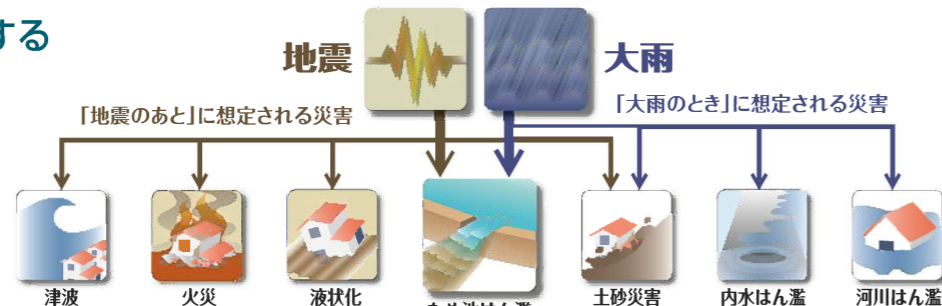

積極的に防災情報を入手しよう

広島市では、災害時における防災情報をさまざまな形で配信しています。

広島市防災ポータル

避難勧告の発令状況、避難場所の開設状況等を確認できます。

パソコンサイト スマートフォンサイト

<http://www.bousai.city.hiroshima.lg.jp/>

広島市防災情報メール

下記アドレスに、空メールを送信して、登録してください。

空メール送信

entry@k-bousai.city.hiroshima.jp

広島市避難誘導アプリ「避難所へGo!」

災害が発生する前に適切な避難行動を行っていただくための防災アプリです。避難勧告等の発令時、開設中の最寄りの避難所へのルート案内を行います。

iOS Android

ため池決壊について知ろう

ため池決壊の原因 (大雨と地震)

大雨

集中豪雨や長雨、土砂災害や流木などによって、ため池の水位が上昇すると、堤防で漏水が起こったり、越水した水の勢いで堤防が侵食されて、ため池が決壊するおそれがあります。

地震

地震による強い揺れによって、堤防に亀裂や陥没などが発生したり、地盤が液状化して、ため池が決壊することもあります。

ため池について、もっと詳しく知るには

防災重点ため池と位置付けているため池の基礎情報及び浸水想定区域を提供しています。

広島県ため池マップ

<https://www2.wagmap.jp/pref-hiroshima/Portal>

スマートフォンサイト

ため池決壊と同時に発生するおそれがある災害

ため池が決壊するおそれがある状況では、周辺で様々な災害が発生していることが考えられます。ため池決壊と同時に注意が必要です。

ため池決壊による浸水の深さを想定した避難の流れ

正確な情報を入手しよう

ため池決壊の危険性が高まったことによる避難情報の発令を行うことはありません。但し、土砂災害や洪水など、他の災害では危険性の高まりに応じて、避難情報を発令しますので避難開始の参考としてください。