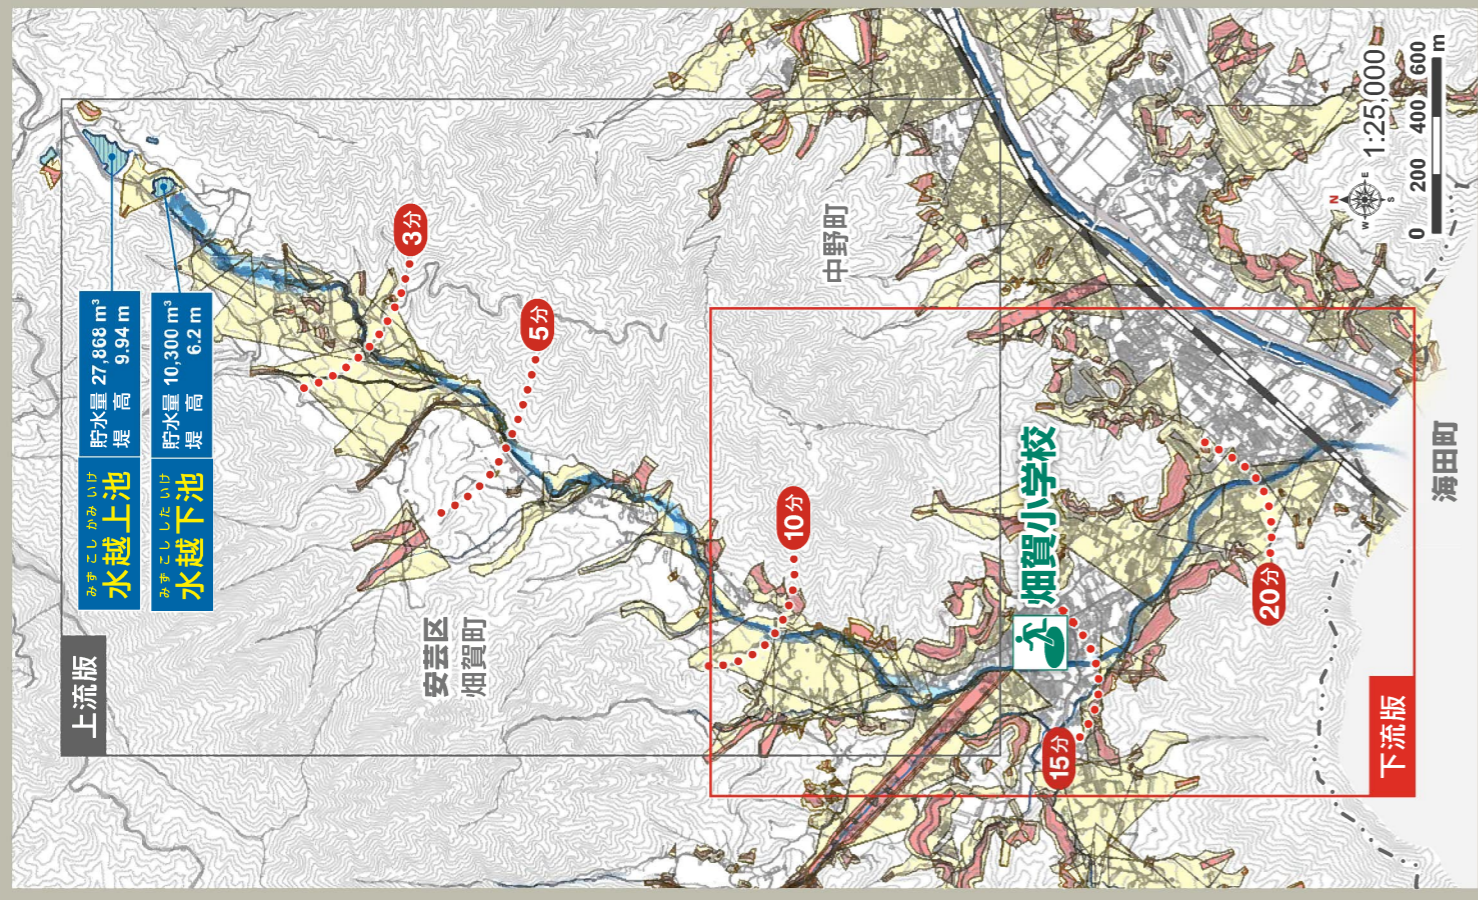

指定緊急避難場所

名称	土砂	洪水	地震
畑賀小学校	○	○	○
畑賀児童館	○	○	○
畑賀学区集会所	×	○	○
畑賀福祉センター	○	○	○
畑賀保育園	×	○	○
奥畑集会所	×	○	○
畑賀公園			○
下前田集会所	×	○	○

[○]印は、その災害に対する避難場所に指定していることを示しています。[×]印は、その災害では利用できません。