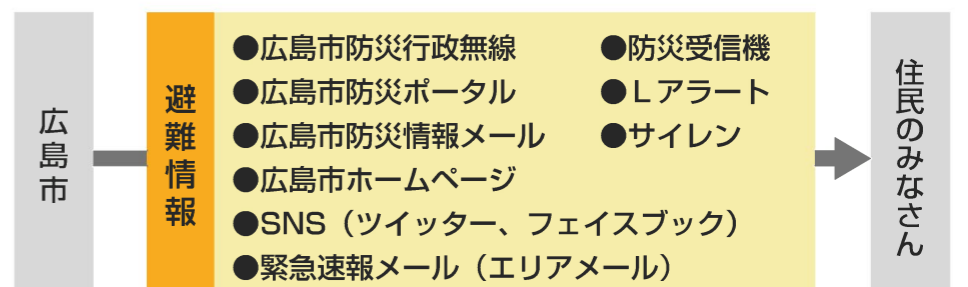

集中豪雨や長雨、土砂災害や流木などによって、ため池の水位が上昇すると、堤防で漏水が起こったり、越水した水の勢いで堤防が侵食されて、ため池が決壊するおそれがあります。

地震

地震による強い揺れによって、堤防に亀裂や陥没などが発生したり、地盤が液状化して、ため池が決壊することもあります。

ため池について、もっと詳しく知るには

防災重点ため池と位置付けているため池の基礎情報及び浸水想定区域を提供しています。

広島県ため池マップ

<https://www2.wagmap.jp/pref-hiroshima/Portal>

スマートフォンサイト

ため池決壊と同時に発生するおそれがある災害

ため池が決壊するおそれがある状況では、周辺で様々な災害が発生していることが考えられます。ため池決壊と同時に注意が必要です。

ため池決壊による浸水の深さを想定した避難の流れ

正確な情報を入手しよう

ため池決壊の危険性が高まったことによる避難情報の発令を行うことはありません。但し、土砂災害や洪水など、他の災害では危険性の高まりに応じて、避難情報を発令しますので避難開始の参考としてください。

広島市ため池 ハザードマップ

水越上池・水越下池 下流版

ため池が満水状態のときに大地震を受け、堤防が瞬時に決壊するという最も不利な条件でシミュレーション(広島県・平成28年度作成)を行っており、浸水が想定される最大の範囲を示しています。災害の状況によっては、表示されている範囲以外においても、被害が発生する可能性がありますので、注意が必要です。

災害の種類(洪水・土砂災害・地震・津波・高潮)によって開設される指定緊急避難場所は異なります。開設した場合は、広島市防災ポータル、市防災情報メールやテレビなどお知らせします。