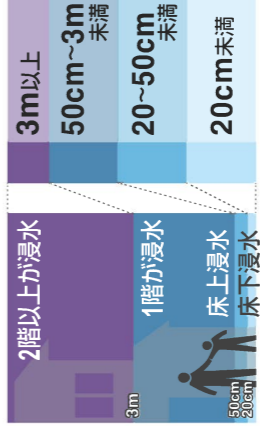

<https://www2.wagmap.jp/pref-hiroshima/Portal>

スマートフォンサイト

ため池決壊と同時に発生するおそれがある災害

ため池が決壊するおそれがある状況では、周辺で様々な災害が発生していることが考えられます。ため池決壊と同時に注意が必要です。

ため池決壊による浸水の深さを想定した避難の流れ

正確な情報を入手しよう

ため池決壊の危険性が高まったことによる避難情報の発令を行うことはありません。但し、土砂災害や洪水など、他の災害では危険性の高まりに応じて、避難情報を発令しますので避難開始の参考としてください。

広島市ため池 ハザードマップ

水越上池・水越下池 下流版

ため池が満水状態のときに大地震を受け、堤防が瞬時に決壊するという最も不利な条件でシミュレーション(広島県・平成28年度作成)を行っており、浸水が想定される最大の範囲を示しています。災害の状況によっては、表示されている範囲以外においても、被害が発生する可能性がありますので、注意が必要です。

災害の種類(洪水・土砂災害・地震・津波・高潮)によって開設される指定緊急避難場所は異なります。開設した場合は、広島市防災ポータル、市防災情報メールやテレビなどお知らせします。

指定緊急避難場所
切迫した災害の危険から緊急的に逃れるための施設または場所です。

指定避難所
避難生活を送るための施設です。

浸水の深さ

●●●●● 3分 ●●●●● ため池決壊後の到達時間

- 要配慮者利用施設 (ため池浸水)
- 対家ため池
- ため池
- 河川
- 鉄道

土砂災害

(広島県、令和元年12月12日告示分まで)

- 土砂災害特別警戒区域
- 土砂災害警戒区域