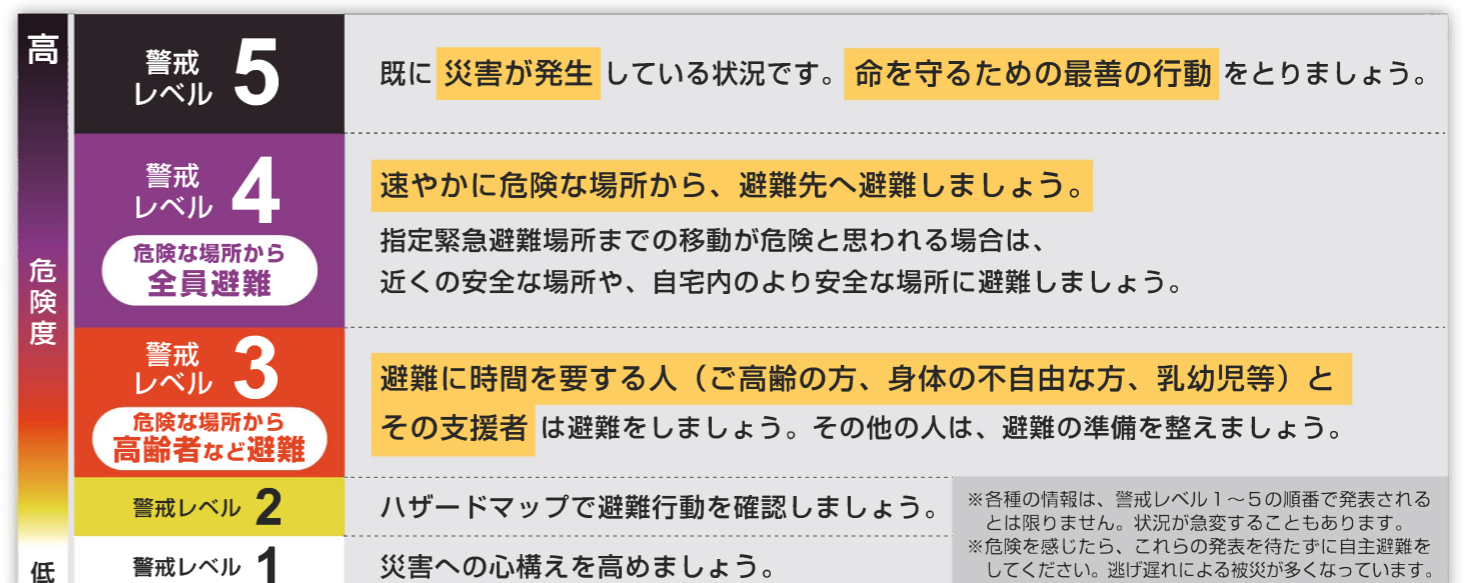

集中豪雨や長雨、土砂災害や流木などによって、ため池の水位が上昇すると、堤防で漏水が起こったり、越水した水の勢いで堤防が侵食されて、ため池が決壊するおそれがあります。

地震

地震による強い揺れによって、堤防に亀裂や陥没などが発生したり、地盤が液状化して、ため池が決壊することもあります。

ため池について、もっと詳しく知るには

防災重点ため池と位置付けているため池の基礎情報及び浸水想定区域を提供しています。

広島県ため池マップ

<https://www2.wagmap.jp/pref-hiroshima/Portal>

スマートフォンサイト

ため池決壊と同時に発生するおそれがある災害

ため池が決壊するおそれがある状況では、周辺で様々な災害が発生していることが考えられます。ため池決壊と同時に注意が必要です。

ため池決壊による浸水の深さを想定した避難の流れ

正確な情報を入手しよう

ため池決壊の危険性が高まったことによる避難情報の発令を行うことはありません。但し、土砂災害や洪水など、他の災害では危険性の高まりに応じて、避難情報を発令しますので避難開始の参考としてください。

広島市ため池 ハザードマップ

水越上池・水越下池 下流版

ため池が満水状態のときに大地震を受け、堤防が瞬時に決壊するという最も不利な条件でシミュレーション(広島県・平成28年度作成)を行っており、浸水が想定される最大の範囲を示しています。災害の状況によっては、表示されている範囲以外においても、被害が発生する可能性がありますので、注意が必要です。

災害の種類(洪水・土砂災害・地震・津波・高潮)によって開設される指定緊急避難場所は異なります。開設した場合は、広島市防災ポータル、市防災情報メールやテレビなどお知らせします。