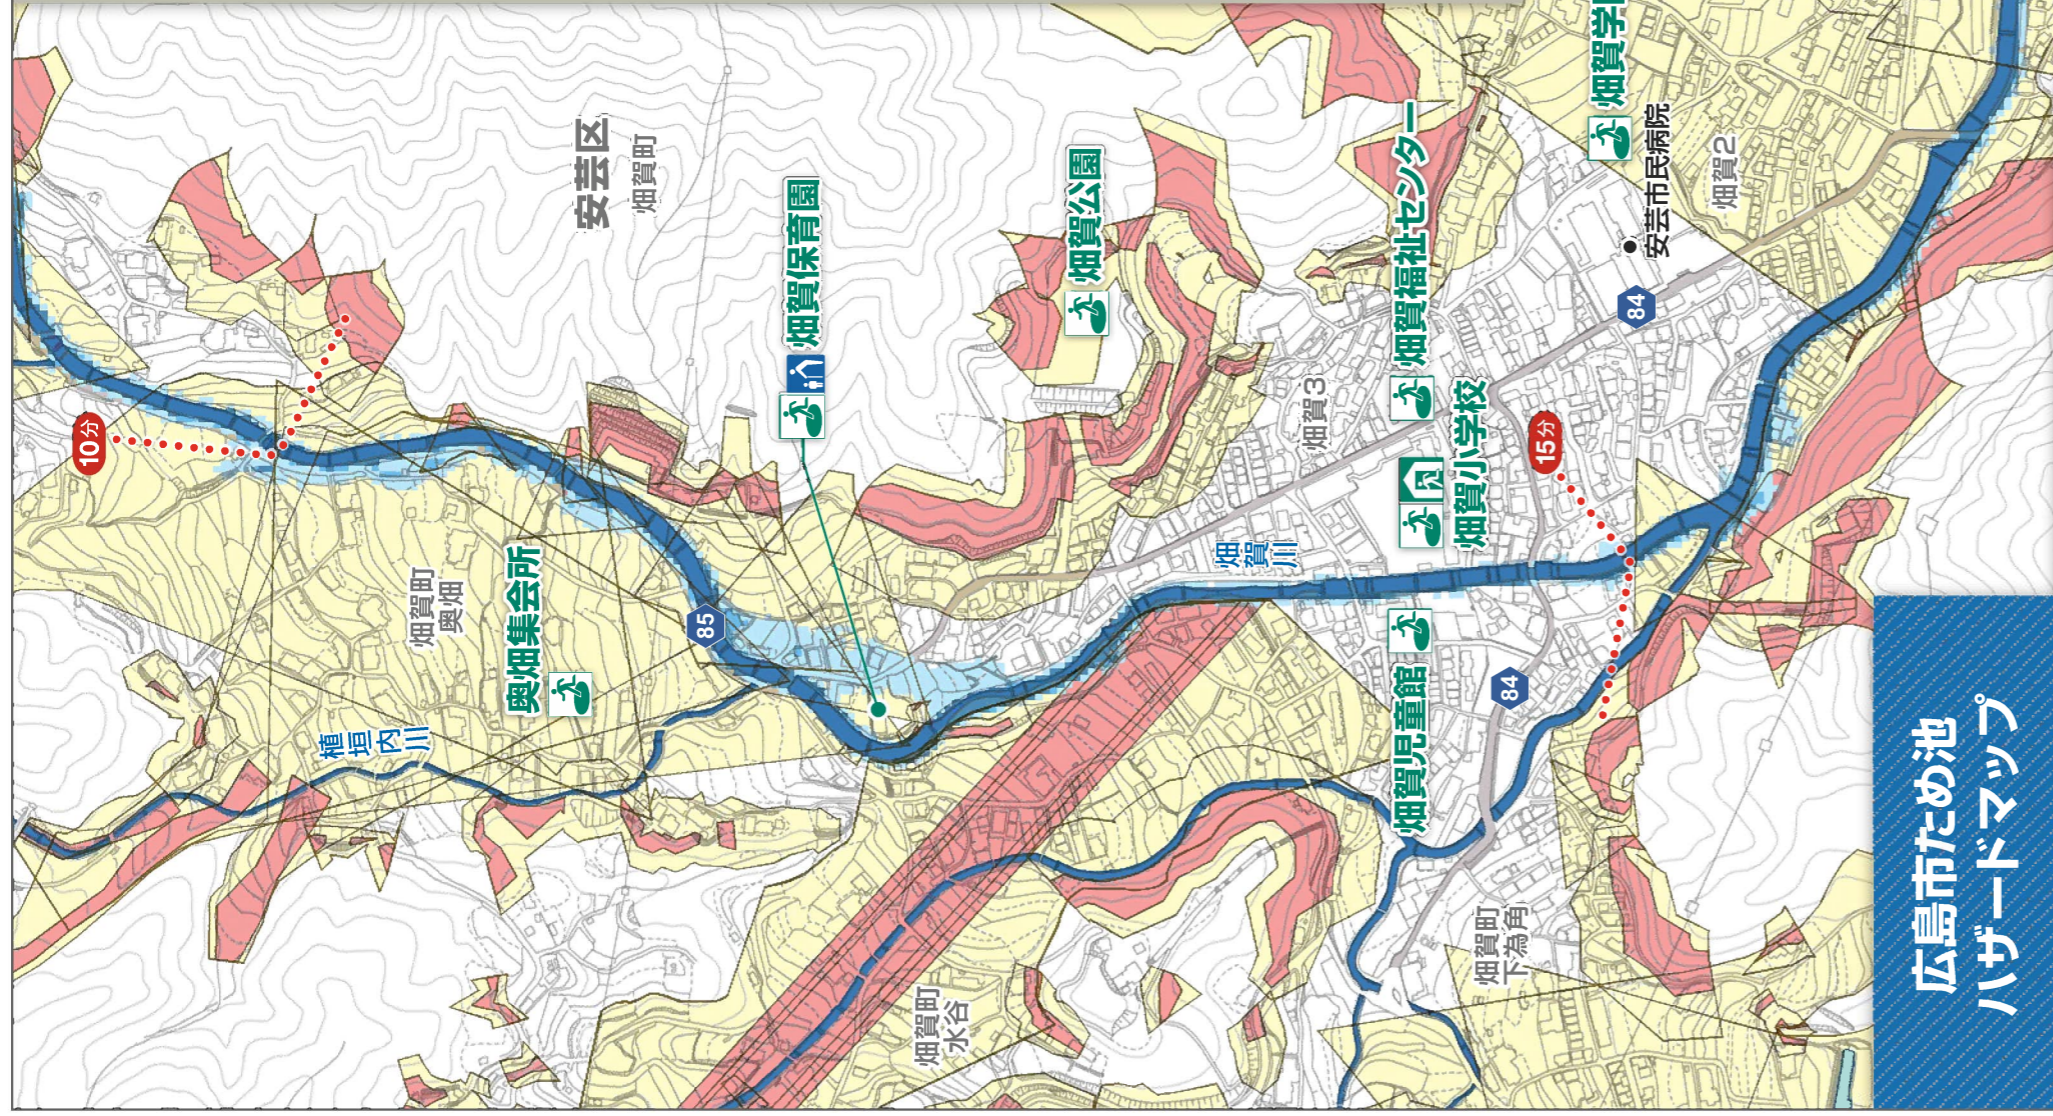

広島市ため池ハザードマップ

みず こし かみ いけ みず こし し た いけ
水越上池・水越下池

下流版

平成28年熊本地震や、平成30年7月豪雨などの近年の災害において、ため池が相次いで決壊し、下流の地域で被害が発生しています。このマップを活用して、ため池が決壊した場合に被害が予想される範囲や、避難方法を確認しましょう。

もし、ため池が決壊したら...

- 大量の水や土砂が濁流となって、瞬時に押し寄せます。
- 建物や車は押し流されます。
- 道路や住宅地、田畑は土砂に埋まります。

集中豪雨や長雨、土砂災害や流木などによって、ため池の水位が上昇すると、堤防で漏水が起こったり、越水した水の勢いで堤防が侵食されて、ため池が決壊するおそれがあります。

地震

地震による強い揺れによって、堤防に亀裂や陥没などが発生したり、地盤が液状化して、ため池が決壊することもあります。

ため池について、もっと詳しく知るには

防災重点ため池と位置付けているため池の基礎情報及び浸水想定区域を提供しています。

広島県ため池マップ

<https://www2.wagmap.jp/pref-hiroshima/Portal>

スマートフォンサイト

ため池決壊と同時に発生するおそれがある災害

ため池が決壊するおそれがある状況では、周辺で様々な災害が発生していることが考えられます。ため池決壊と同時に注意が必要です。

ため池決壊による浸水の深さを想定した避難の流れ

正確な情報を入手しよう

ため池決壊の危険性が高まったことによる避難情報の発令を行うことはありません。但し、土砂災害や洪水など、他の災害では危険性の高まりに応じて、避難情報を発令しますので避難開始の参考としてください。

広島市ため池 ハザードマップ

水越上池・水越下池 下流版

ため池が満水状態のときに大地震を受け、堤防が瞬時に決壊するという最も不利な条件でシミュレーション(広島県・平成28年度作成)を行っており、浸水が想定される最大の範囲を示しています。災害の状況によっては、表示されている範囲以外においても、被害が発生する可能性がありますので、注意が必要です。

災害の種類(洪水・土砂災害・地震・津波・高潮)によって開設される指定緊急避難場所は異なります。開設した場合は、広島市防災ポータル、市防災情報メールやテレビなどお知らせします。