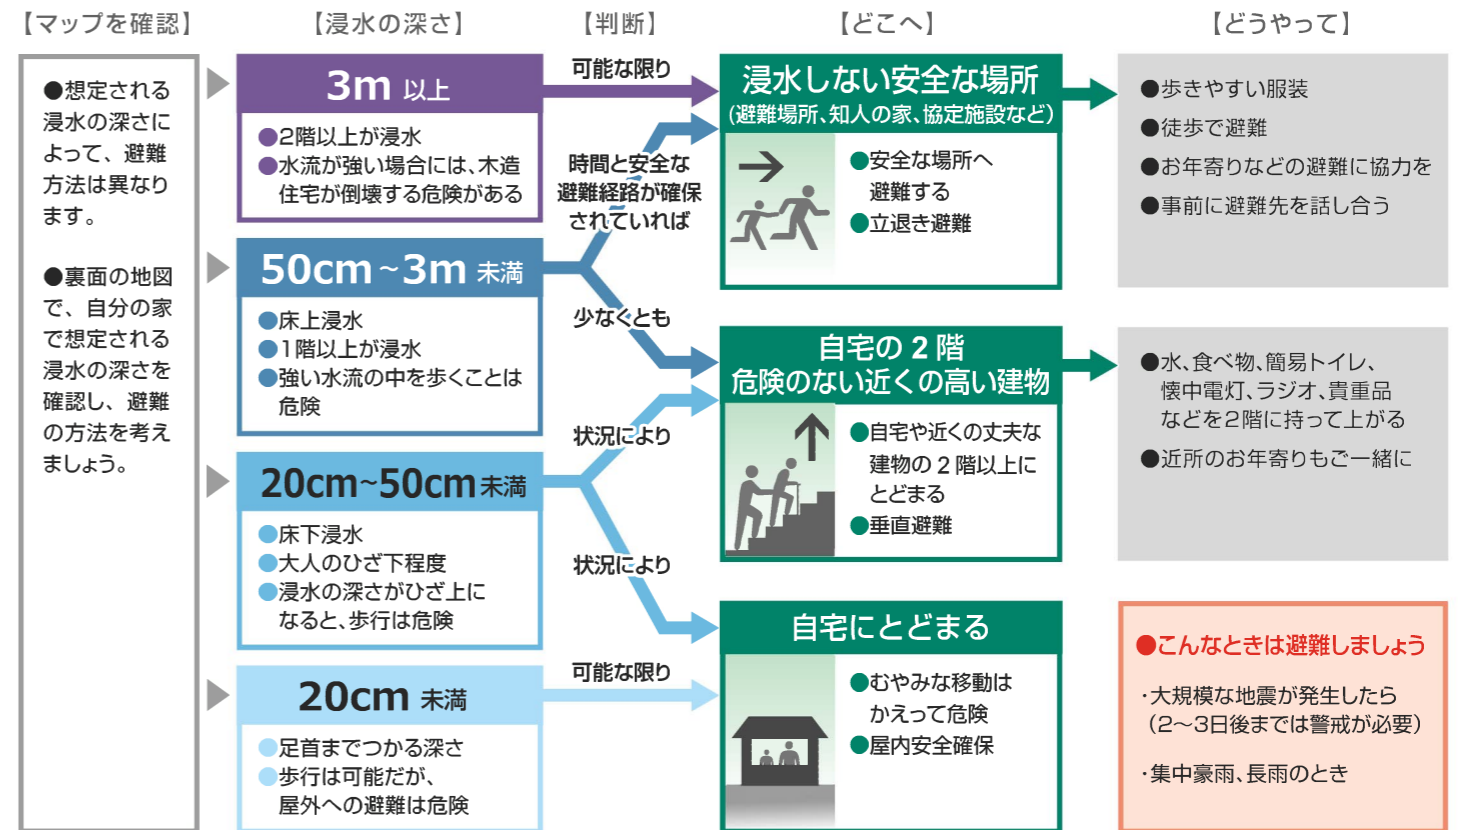

空メール送信

entry@k-bousai.city.hiroshima.jp

広島市避難誘導アプリ「避難所へGo!」

災害が発生する前に適切な避難行動を行っていただくための防災アプリです。避難勧告等の発令時、開設中の最寄りの避難所へのルート案内を行います。

iOS Android

ため池決壊について知ろう

ため池決壊の原因 (大雨と地震)

大雨

集中豪雨や長雨、土砂災害や流木などによって、ため池の水位が上昇すると、堤防で漏水が起こったり、越水した水の勢いで堤防が侵食されて、ため池が決壊するおそれがあります。

地震

地震による強い揺れによって、堤防に亀裂や陥没などが発生したり、地盤が液状化して、ため池が決壊することもあります。

ため池について、もっと詳しく知るには

防災重点ため池と位置付けているため池の基礎情報及び浸水想定区域を提供しています。

広島県ため池マップ

<https://www2.wagmap.jp/pref-hiroshima/Portal>

スマートフォンサイト

ため池決壊と同時に発生するおそれがある災害

ため池が決壊するおそれがある状況では、周辺で様々な災害が発生していることが考えられます。ため池決壊と同時に注意が必要です。

ため池決壊による浸水の深さを想定した避難の流れ

正確な情報を入手しよう

ため池決壊の危険性が高まったことによる避難情報の発令を行うことはありません。但し、土砂災害や洪水など、他の災害では危険性の高まりに応じて、避難情報を発令しますので避難開始の参考としてください。

広島市ため池 ハザードマップ

水越上池・水越下池 下流版

ため池が満水状態のときに大地震を受け、堤防が瞬時に決壊するという最も不利な条件でシミュレーション(広島県・平成28年度作成)を行っており、浸水が想定される最大の範囲を示しています。災害の状況によっては、表示されている範囲以外においても、被害が発生する可能性がありますので、注意が必要です。

災害の種類(洪水・土砂災害・地震・津波・高潮)によって開設される指定緊急避難場所は異なります。開設した場合は、広島市防災ポータル、市防災情報メールやテレビなどお知らせします。