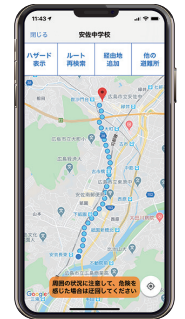

Google Play  
で手に入れよう

App Store  
からダウンロード

((( 대피 정보 발령 시 )))

대피 정보 확인

자신이 현재 위치한 곳에 발령된 대피 정보를 표시합니다.

고령자 등 대피

대피 지시

긴급 안전 확보

위험도

높음

※ 긴급 안전 확보는 반드시 발령되는 정보는 아닙니다.

위험도 확인

자신이 현재 위치한 곳의 위험도 정보(기상 정보, 토사 재해 경계 구역, 홍수 침수 구역 등)를 확인할 수 있습니다.

방재 핸드북

히로시마시 방재 보급 계발 핸드북 'Tachimachi Bōsai'를 확인할 수 있습니다.

재해에 대한 사전 대비와 재해 시에 취해야 할 행동 등, 기본적인 내용이 게재되어 있습니다.

대피소 검색

가까운 대피소를 검색할 수 있습니다.

링크 리스트

라이프 라인, 공공교통기관, 도로 정보 및 기상 정보 등의 링크를 모아 놓았습니다.

가까운 대피소로

현위치에서 개설 중인 가까운 대피소까지의 최단 경로를 표시합니다.

표시된 경로를 벗어난 경우나 통과하고자 하는 장소를 설정한 경우에는 새로운 경로를 표시합니다.

방재 정보 및 안내

방재 정보를 시간 순서대로 표시, 확인할 수 있습니다.

평상시

평상시에는 일기예보와 히로시마시의 안내를 확인하고, 대피소 검색 및 자택에서 주변의 대피소까지 경로 표시 등 재해에 대비할 수 있는 정보를 확인할 수 있습니다.