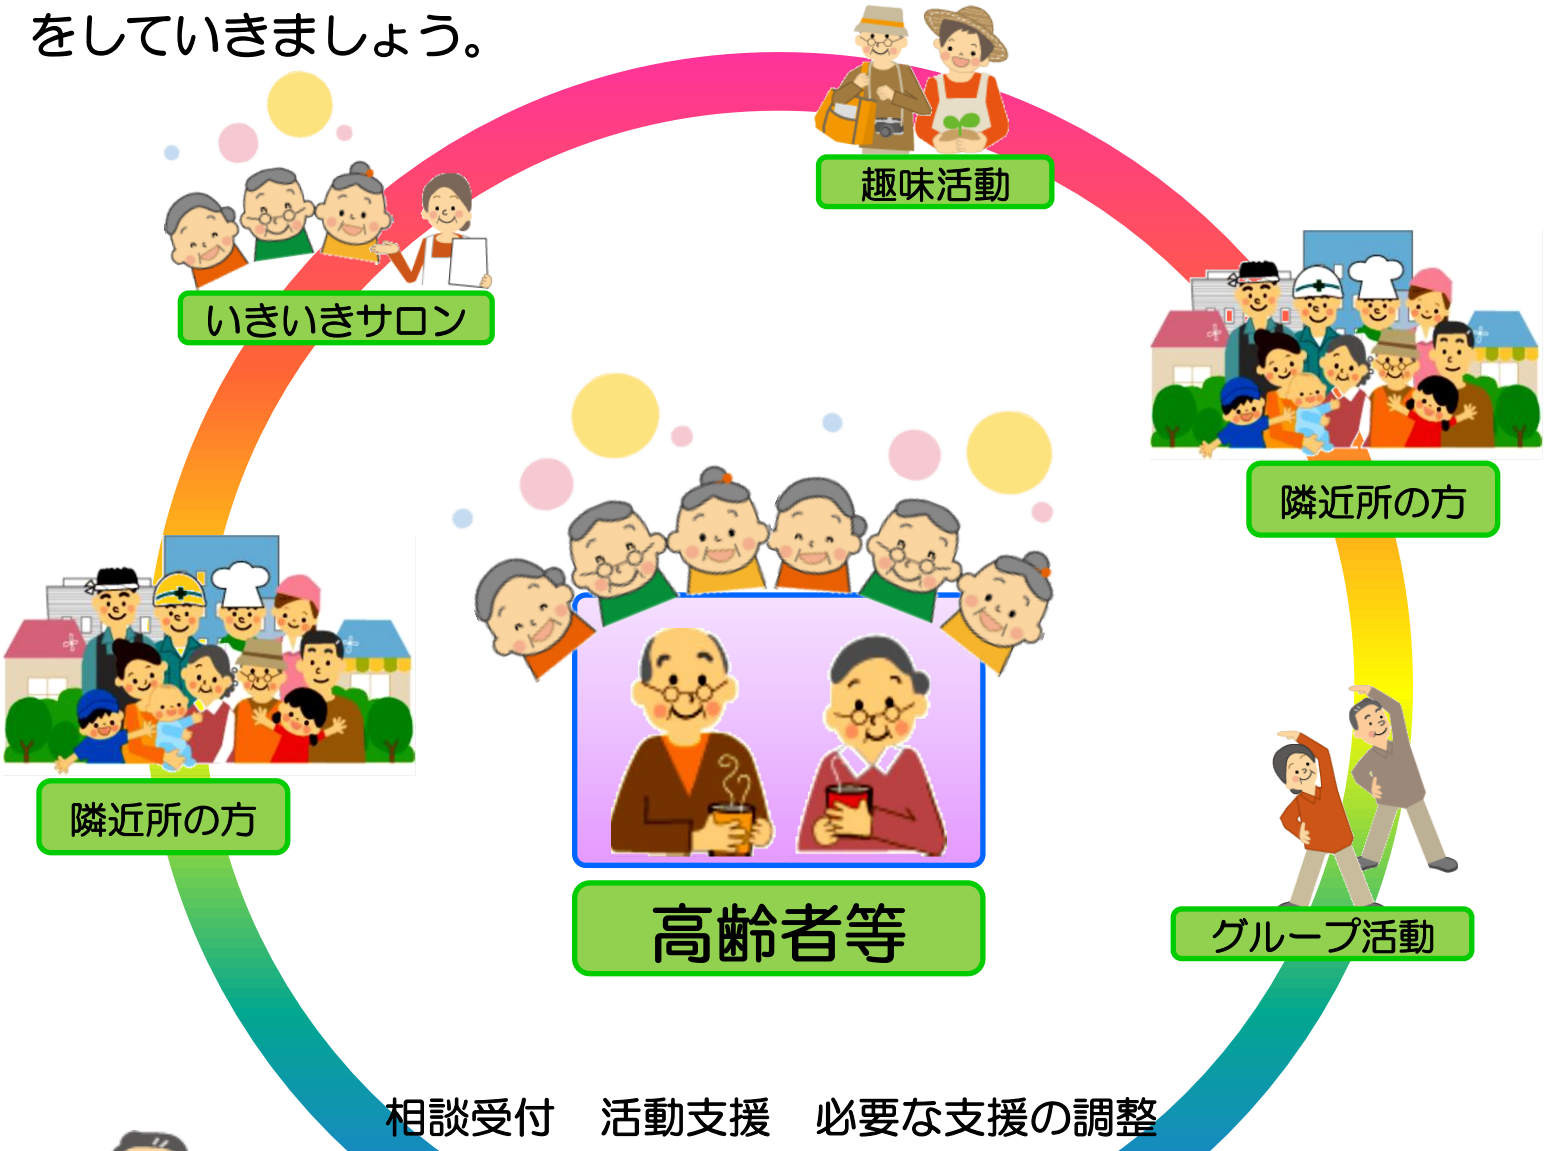

# 仁保学区 みまもり活動

仁保学区にお住いの皆さま、日頃から声をかけ合い、支え合える関係を作りましょう。どなたも住み慣れた地域で安心して暮らすことができるよう、地域の皆さまで協力して見守りの輪を広げ、仲間づくりをしていきましょう。

仁保学区社会福祉協議会

仁保・楠那地域包括支援センター

困りごとがあった場合には関係機関と連携しサポートします

【お問い合わせ】

仁保学区社会福祉協議会

仁保学区公衆衛生推進協議会