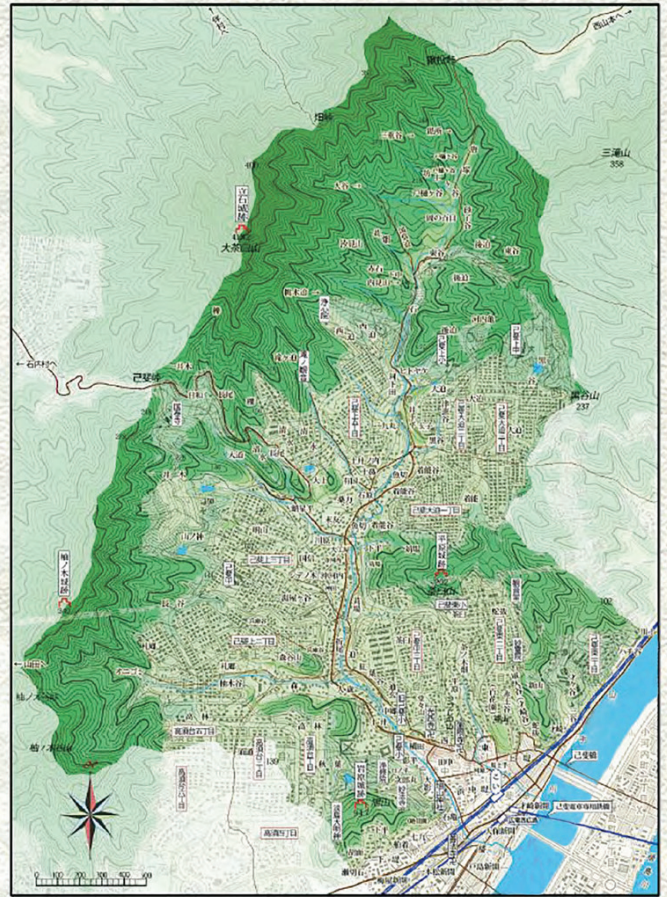

平成26年1月31日 作成：織田雅己

平成26年1月31日 作成：織田雅己

ちようかんず
1921年(大正10年)頃の己斐町の鳥瞰図

画：広兼正

1921年(大正10年)頃 佐伯郡己斐町の鳥瞰図