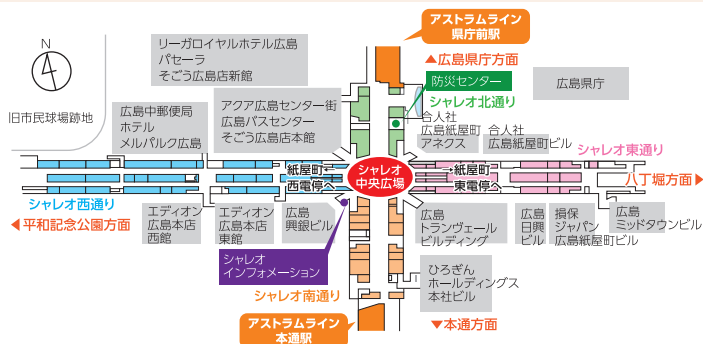

[パネリスト]

広島労働局
雇用環境・均等室
雇用環境改善・均等推進監理官

まつむら よしろう
松村 吉朗 氏

昭和62年3月に県立三刀屋高校を卒業し、
同年4月に厚生労働省に入省。広島西条公共
職業安定所次長、広島労働局職業安定部
訓練室 室長補佐を歴任。
令和3年4月から現職。

[コーディネーター]

比治山大学 現代文化学部 教授

やまだ ともこ
山田 知子 氏

地域福祉、地域コミュニティ、地域自治が専門
近年は地域自治組織の研究に注力し、広島県内をはじめ全国の
地域自治組織の組織化の経緯や運営体制、成果と課題等
について分析。また、高齢者の社会参加の視点からも地域コミュ
ニティを研究。(地域コミュニティ活性化に関する懇談会委員、
広島市社会福祉審議会委員(専門分科会長)、同総合計画審議
会委員等を歴任。)

会場

紙屋町シャレオ
Shareo 中央広場
広島市中区基町 地下街100号

- 広島電鉄「紙屋町西電停」「紙屋町東電停」「本通電停」
1号線(広島駅～広島港)、2号線(広島駅～広電宮島口)、
3号線(広電西広島～広島港)、6号線(広島駅～江波)、
7号線(横川駅～広電本社前)
- バス「紙屋町」「広島バスセンター」
広島バス、広電バス、広島交通、
JRバスなど
- アストラムライン「県庁前駅」「本通駅」