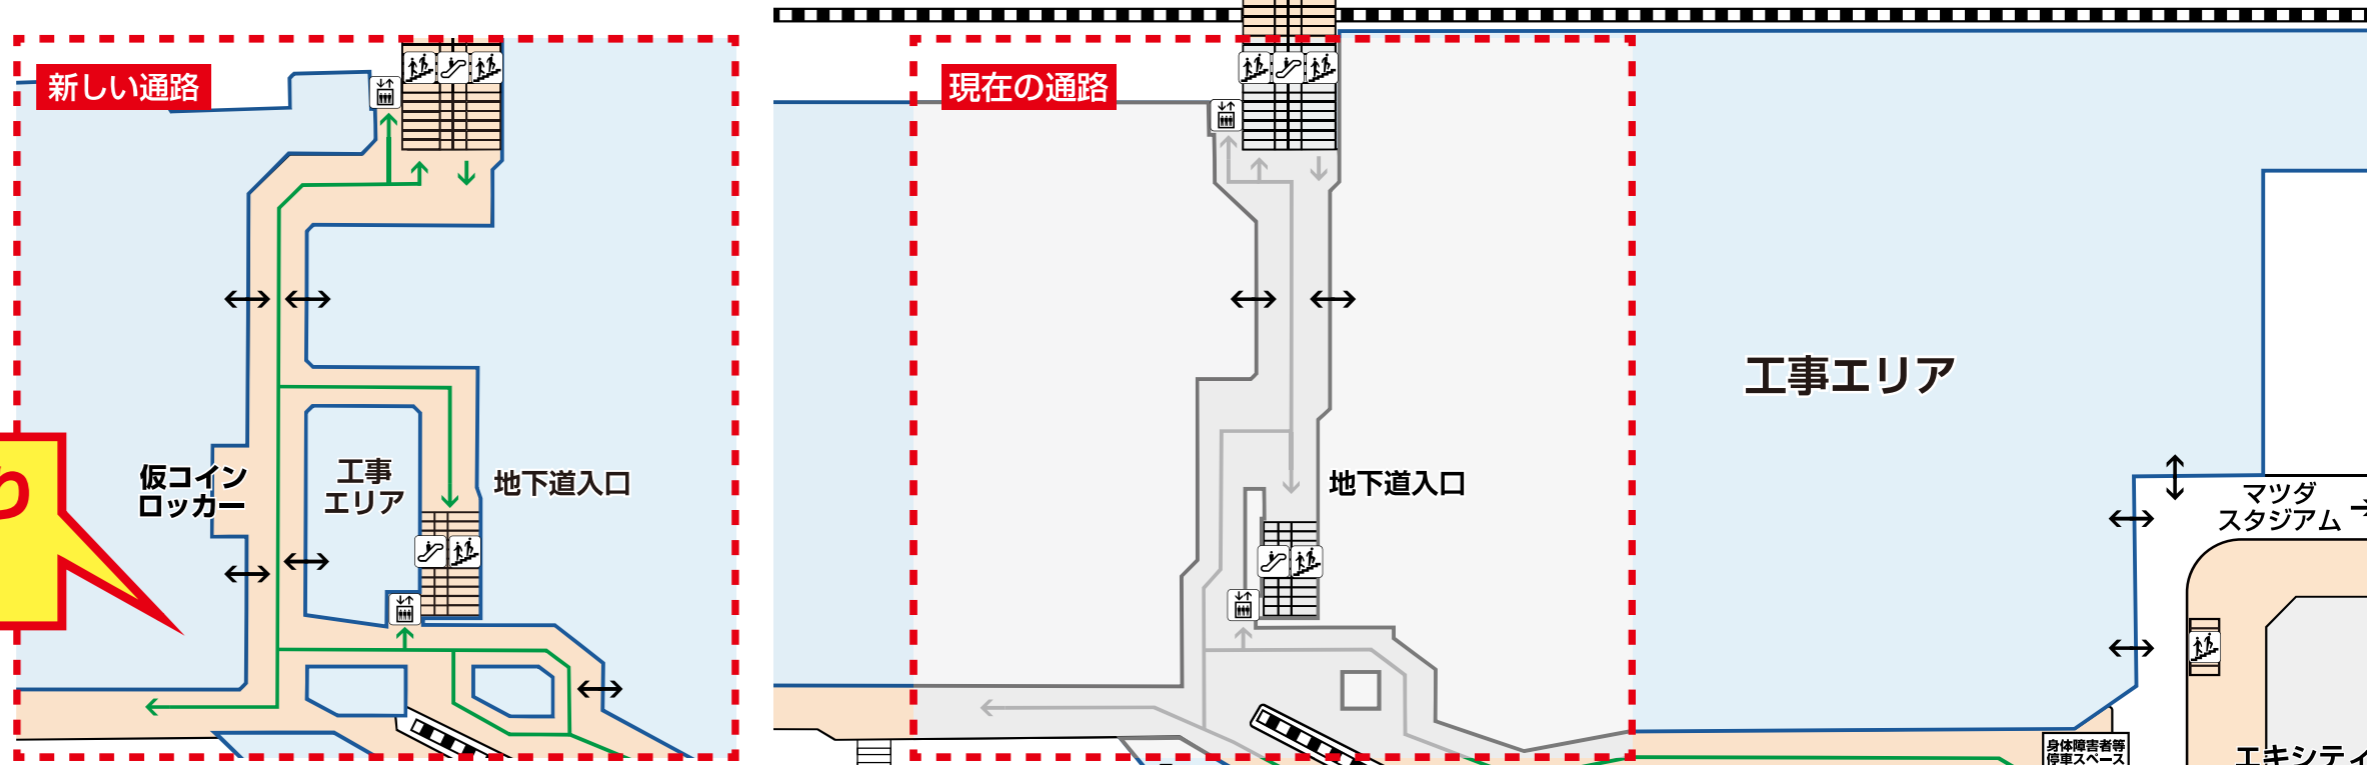

お知らせ

広島駅南口は駅ビル建替え工事に伴い 歩行者通路を変更します。

1階 (1st floor)

**2月4日(土)より
通路が変わります。**

広島駅ビル工事所長
工事中

**ご不便をおかけしますが
ご協力よろしくお願いいたします**

↔ 工事車両出入口
(車両出入の際はご迷惑をお掛けしますが、
ご協力お願い致します)

〈凡例〉 □ : 歩行者エリア □ : 工事エリア → : 歩行者動線