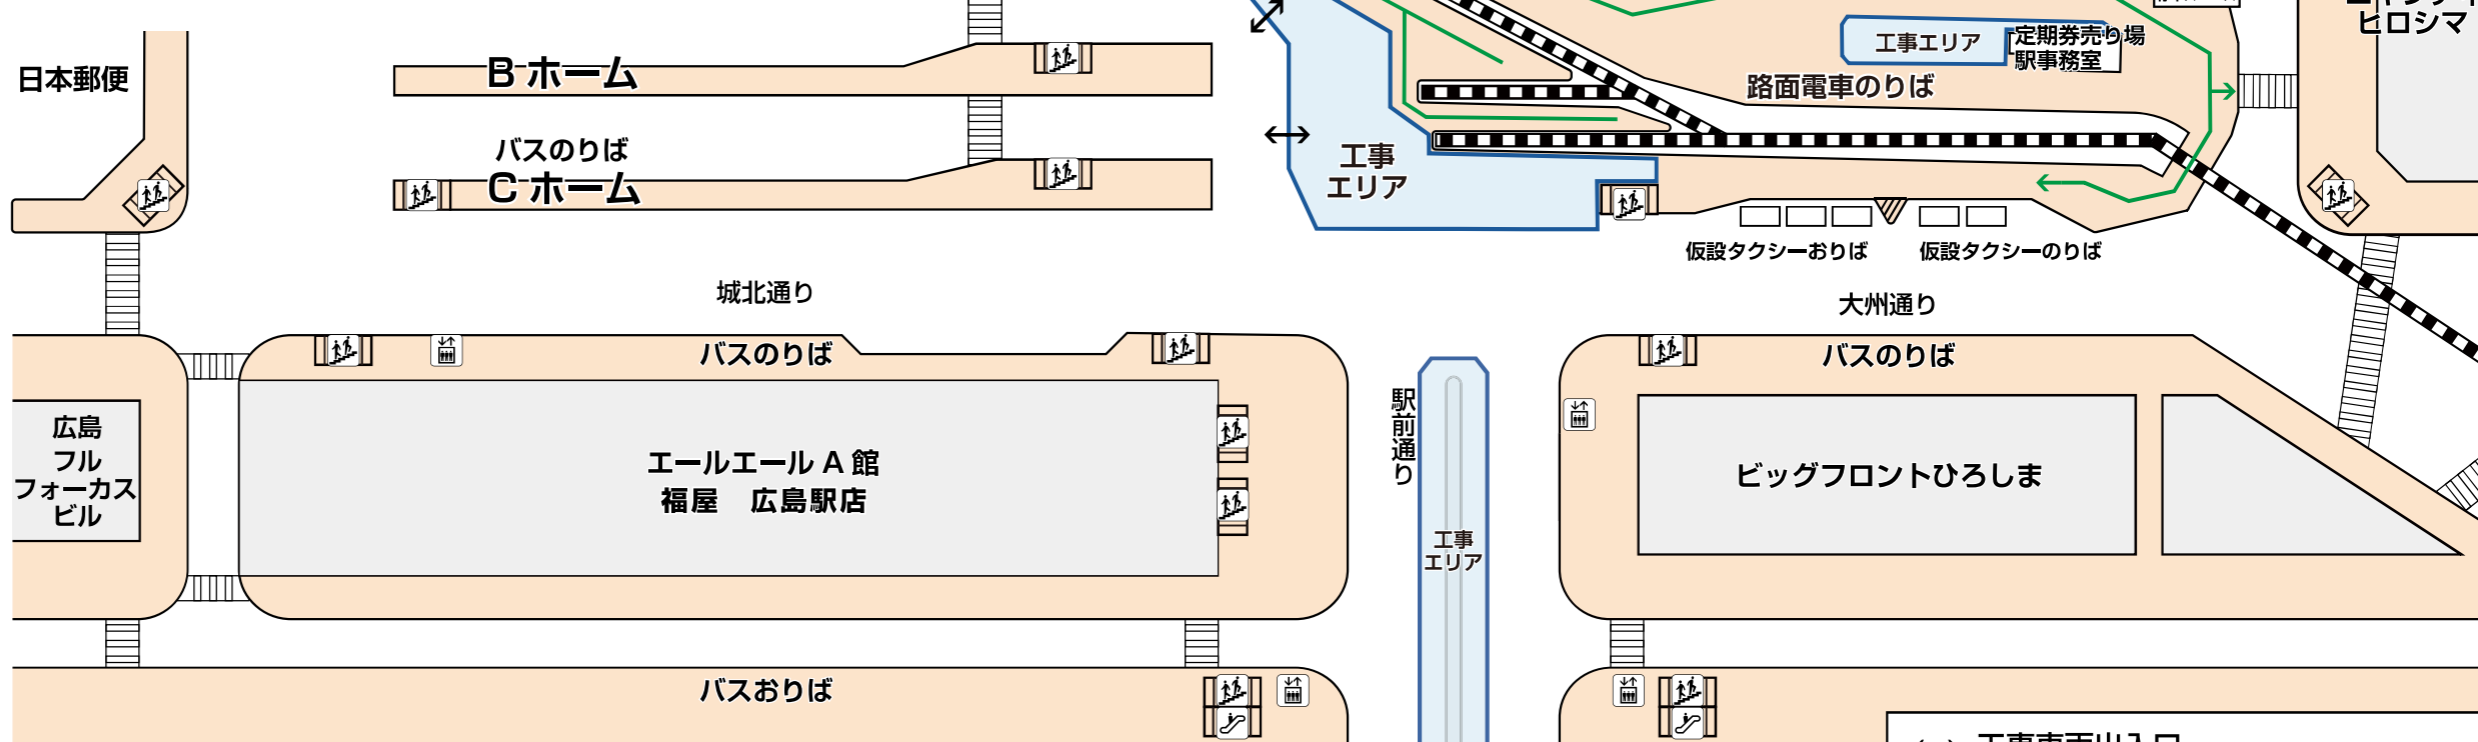

お知らせ

広島駅南口は駅ビル建替え工事に伴い 歩行者通路を変更します。

1階 (1st floor)

**2月4日(土)より
通路が変わります。**

広島駅ビル工事所長
工事中

**ご不便をおかけしますが
ご協力よろしくお願いいたします**

↔ 工事車両出入口
(車両出入の際はご迷惑をお掛けしますが、
ご協力お願い致します)

〈凡例〉 □ : 歩行者エリア □ : 工事エリア → : 歩行者動線