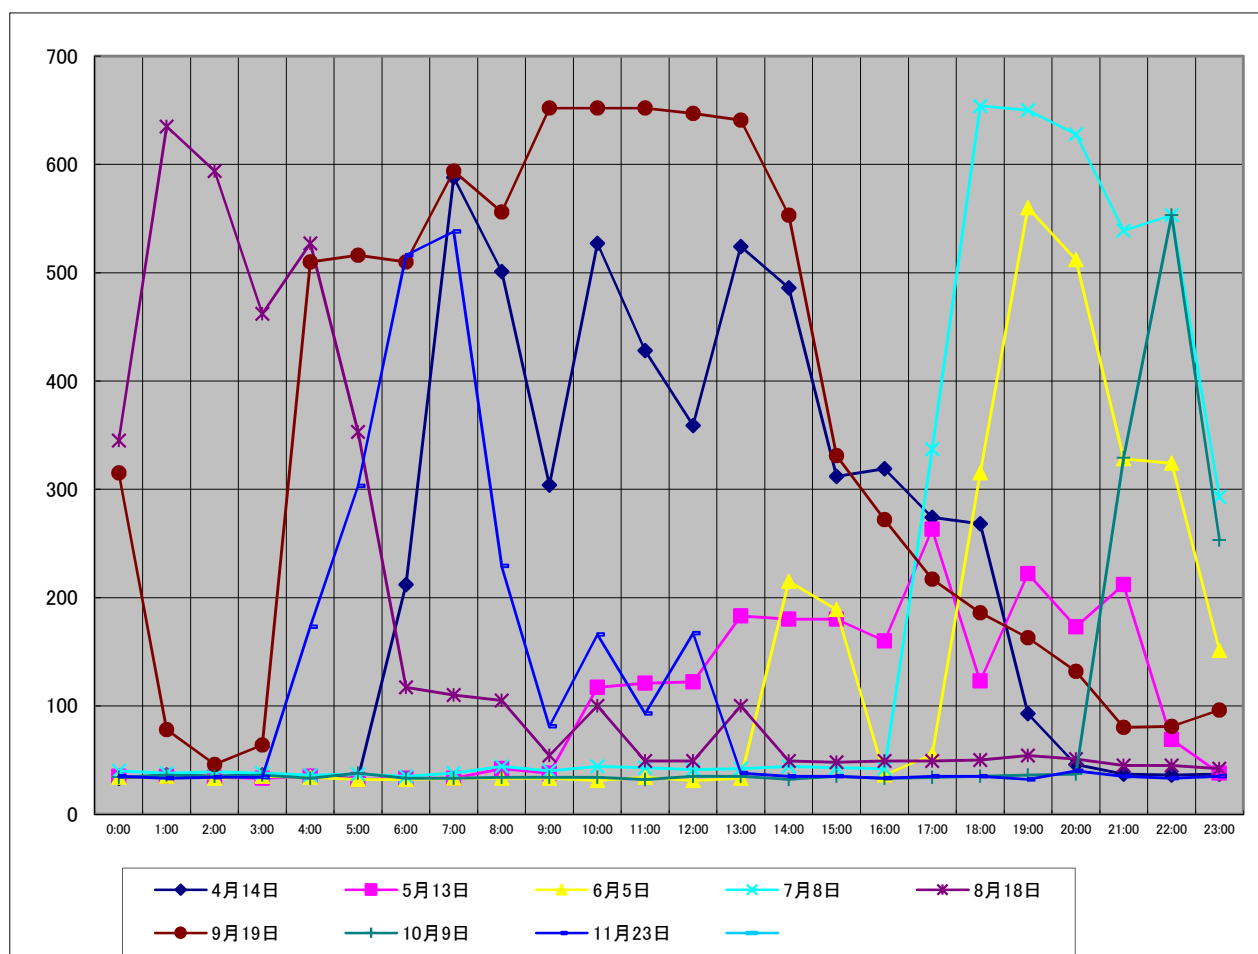

区分	4月14日	5月13日	6月5日	7月8日	8月18日	9月19日	10月9日	11月23日				
0:00	33	35	34	40	345	315	34	35				
1:00	36	35	35	38	635	78	36	33				
2:00	35	34	33	39	594	46	35	34				
3:00	36	33	35	38	462	64	36	34				
4:00	35	35	34	36	527	510	33	173				
5:00	33	32	32	37	353	516	38	303				
6:00	212	33	32	35	117	510	33	516				
7:00	588	33	33	38	110	594	33	538				
8:00	501	42	33	44	105	556	34	229				
9:00	304	38	33	40	54	652	34	81				
10:00	527	117	31	44	100	652	34	166				
11:00	428	121	34	43	49	652	32	93				
12:00	359	122	31	41	49	647	35	167				
13:00	524	183	33	42	100	641	35	38				
14:00	486	180	215	44	49	553	32	35				
15:00	312	180	189	43	48	331	35	35				
16:00	319	160	36	42	49	272	33	33				
17:00	274	263	55	337	49	217	34	35				
18:00	268	123	315	654	50	186	35	35				
19:00	93	222	560	650	54	163	36	32				
20:00	46	173	512	628	51	132	37	40				
21:00	37	212	328	539	45	80	329	35				
22:00	36	69	324	553	45	81	553	33				
23:00	37	38	151	293	42	96	253	35				
合計	5,559	2,513	3,148	4,338	4,082	8,544	1,859	2,788	0	0	0	0