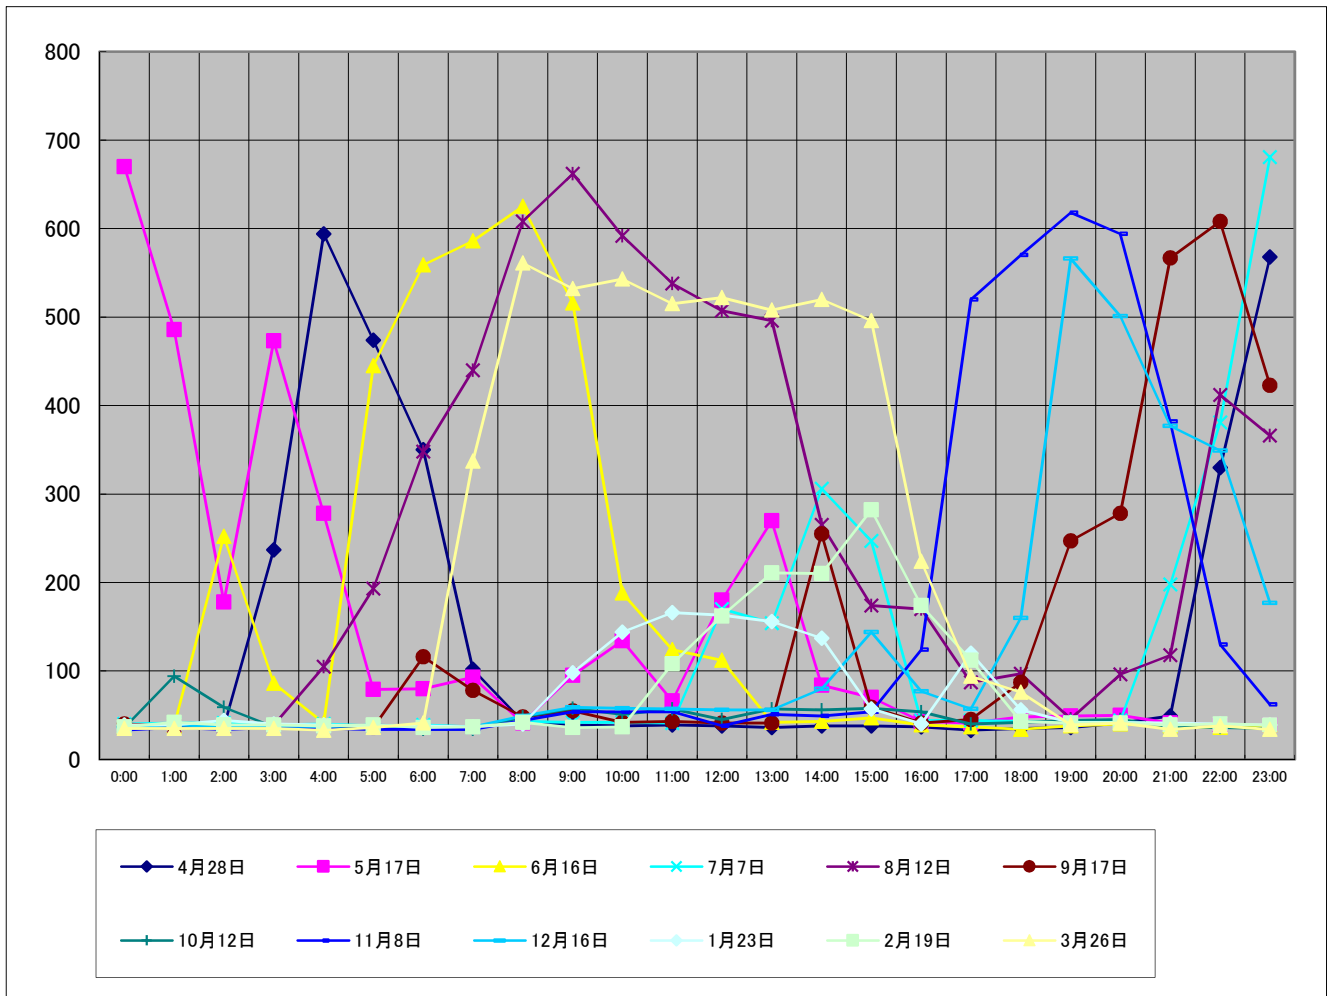

令和3年度最大使用電力日における負荷曲線（単位：kWh）

区分	4月28日	5月17日	6月16日	7月7日	8月12日	9月17日	10月12日	11月8日	12月16日	1月23日	2月19日	3月26日
0:00	37	670	37	40	38	40	36	33	37	39	37	35
1:00	36	486	38	41	38	38	94	36	39	39	42	35
2:00	36	178	252	41	37	38	59	34	37	44	39	35
3:00	237	473	86	39	39	38	37	36	38	40	39	35
4:00	594	278	41	40	105	38	36	35	37	39	38	33
5:00	474	79	445	38	193	36	38	34	39	38	39	36
6:00	350	80	559	39	348	116	34	34	37	38	36	41
7:00	102	93	586	37	440	78	34	34	37	37	37	337
8:00	43	41	625	43	608	48	48	44	49	40	42	561
9:00	39	95	516	42	662	55	58	54	59	98	36	532
10:00	38	134	188	42	592	42	51	54	58	144	37	543
11:00	39	66	124	41	538	43	57	54	57	166	108	515
12:00	38	180	112	170	507	41	45	38	56	163	162	522
13:00	36	270	42	154	496	41	57	51	56	156	211	508
14:00	38	84	43	306	265	255	56	49	80	137	210	520
15:00	38	70	47	247	174	59	58	54	144	57	282	496
16:00	37	43	39	44	170	41	54	124	77	40	174	224
17:00	33	41	37	44	87	45	40	520	57	120	112	94
18:00	35	48	34	43	97	87	42	570	160	56	43	76
19:00	36	49	38	43	46	247	44	618	566	42	41	39
20:00	41	50	40	44	96	278	45	594	501	42	41	41
21:00	49	41	38	198	118	567	37	382	377	41	39	34
22:00	330	39	36	381	412	608	36	130	349	40	40	38
23:00	568	39	39	681	366	423	35	62	177	39	39	34
合計	3,304	3,627	4,042	2,838	6,472	3,302	1,131	3,674	3,124	1,695	1,924	5,364