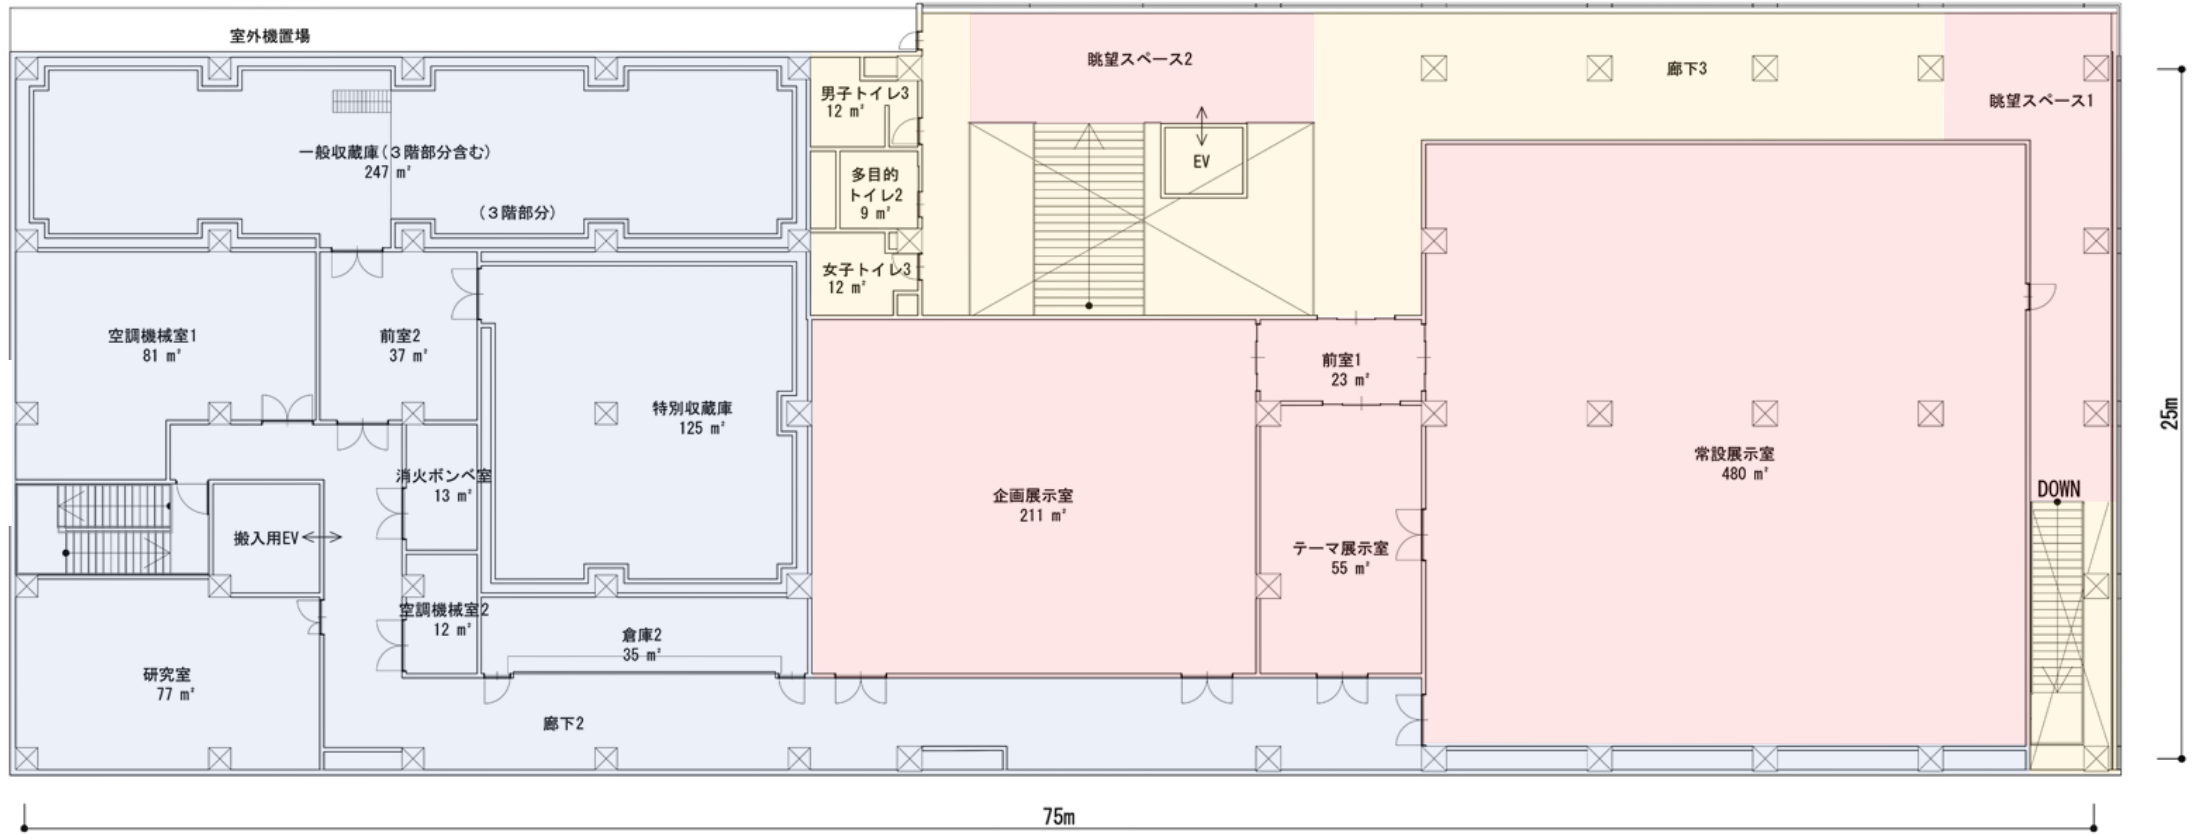

広島城三の丸歴史館の平面計画の検討状況について

1階平面図

2階平面図