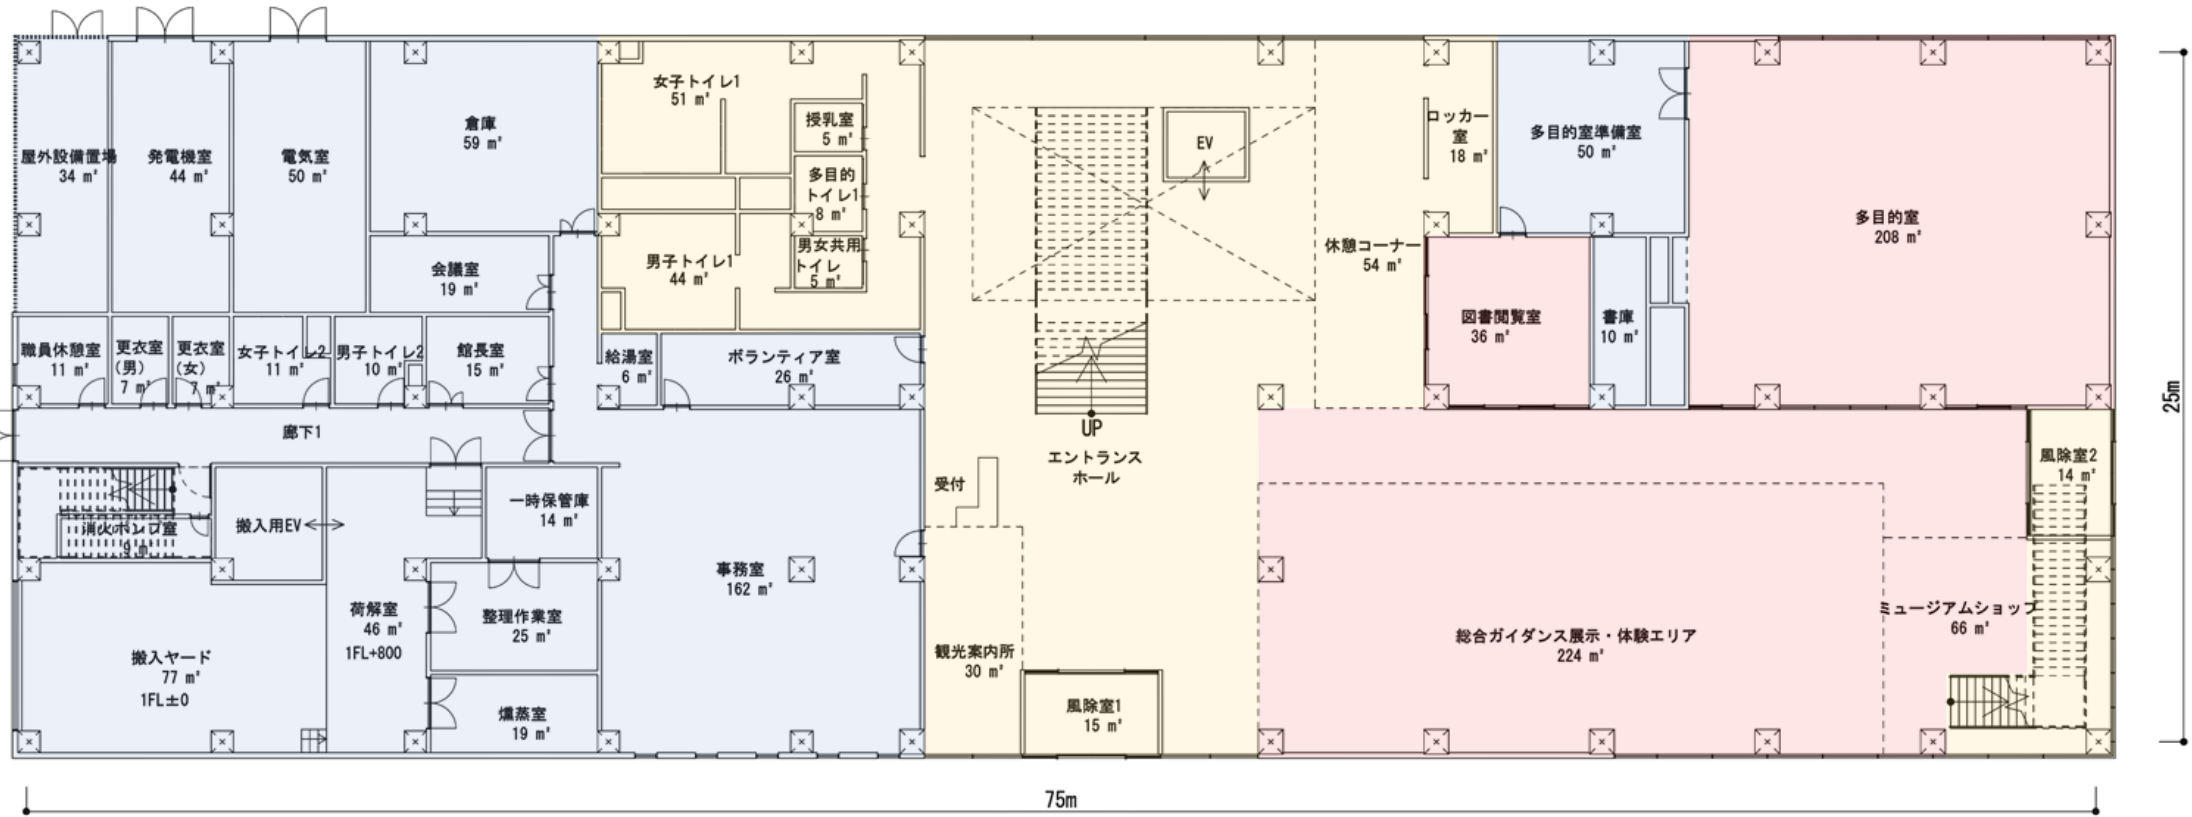

広島城三の丸歴史館の平面計画の検討状況について

1階平面図

2階平面図