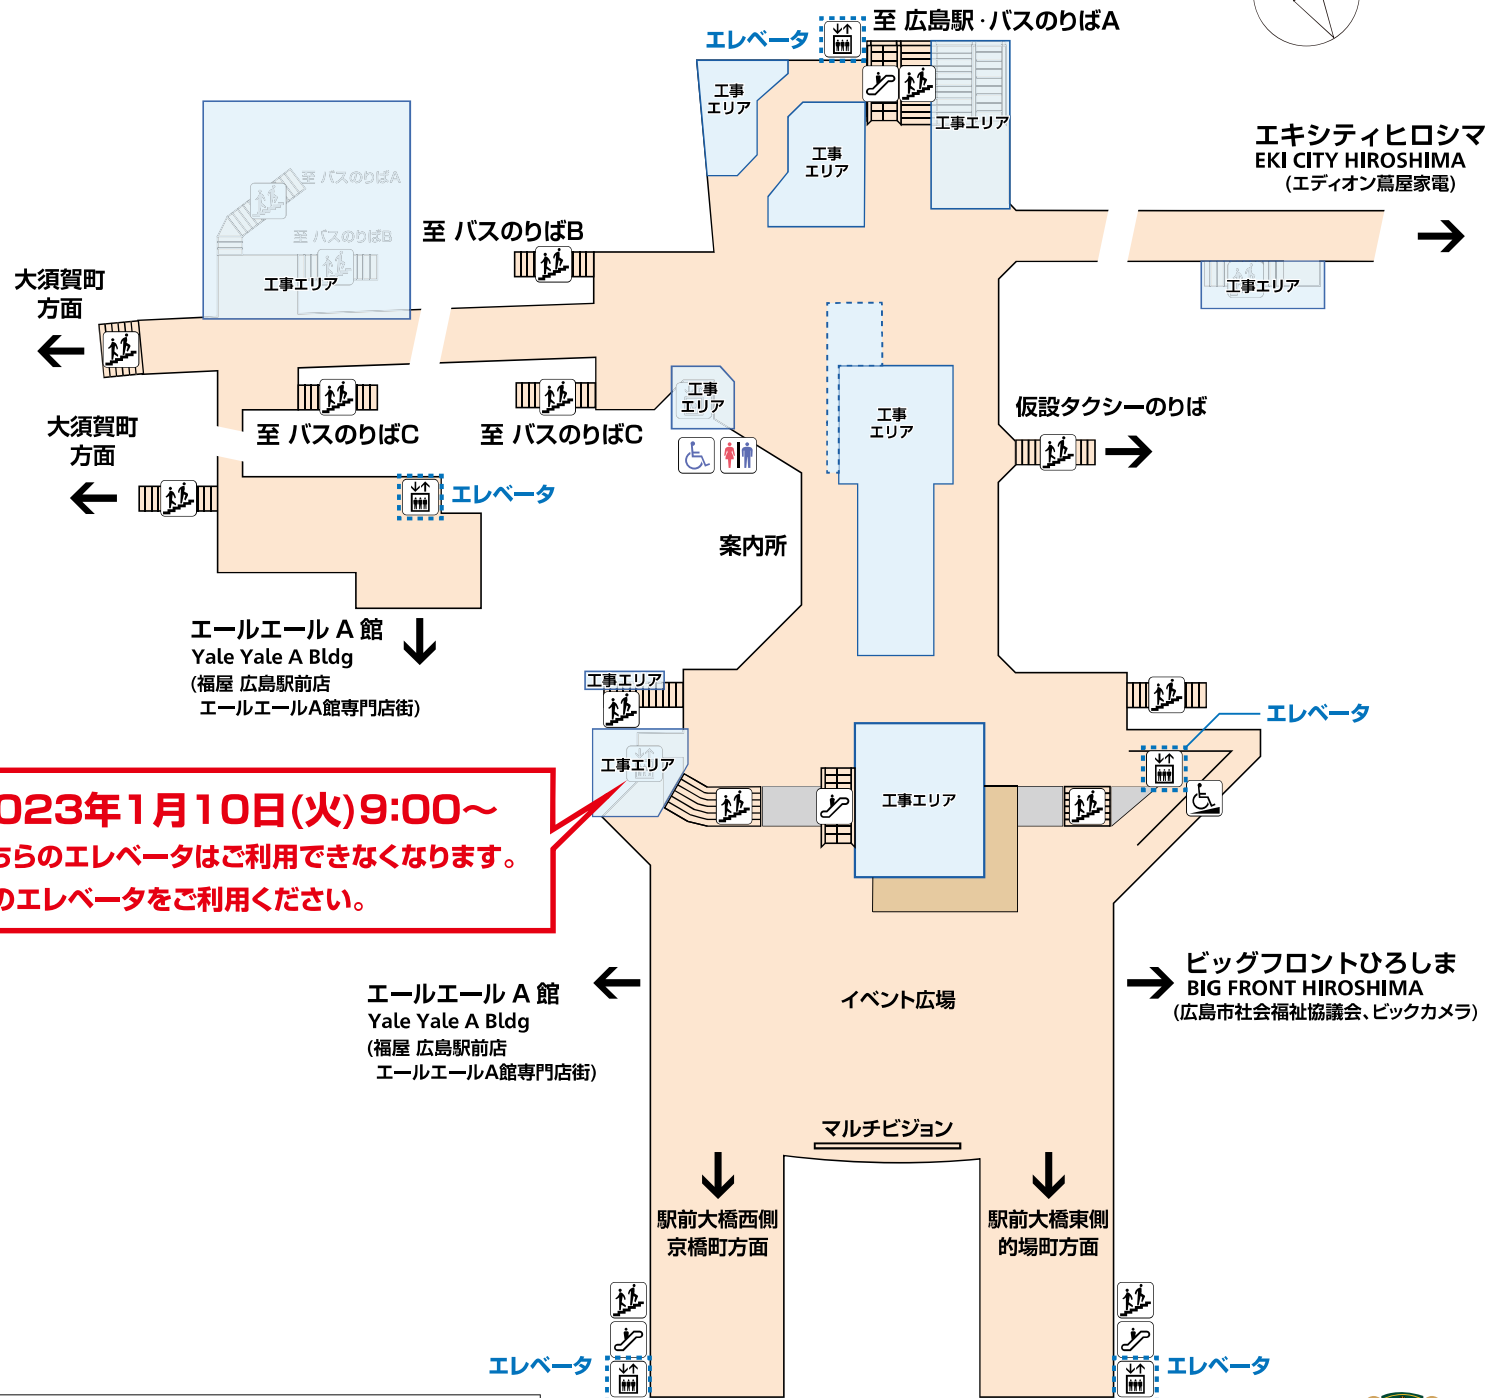

## 広島駅南口広場の再整備工事に伴い 地下イベント広場西側(エールエールA館前) エレベータを閉鎖します。

地下階

**2023年1月10日(火)9:00~**  
こちらのエレベータはご利用できなくなります。  
他のエレベータをご利用ください。

〈凡例〉 □ : 歩行者エリア □ : 工事エリア

発注者:広島電鉄株式会社  
施工者:大林組・広電建設・広成建設 広電広島駅共同企業体

ご不便をおかけしますが  
ご協力よろしくお願いたします