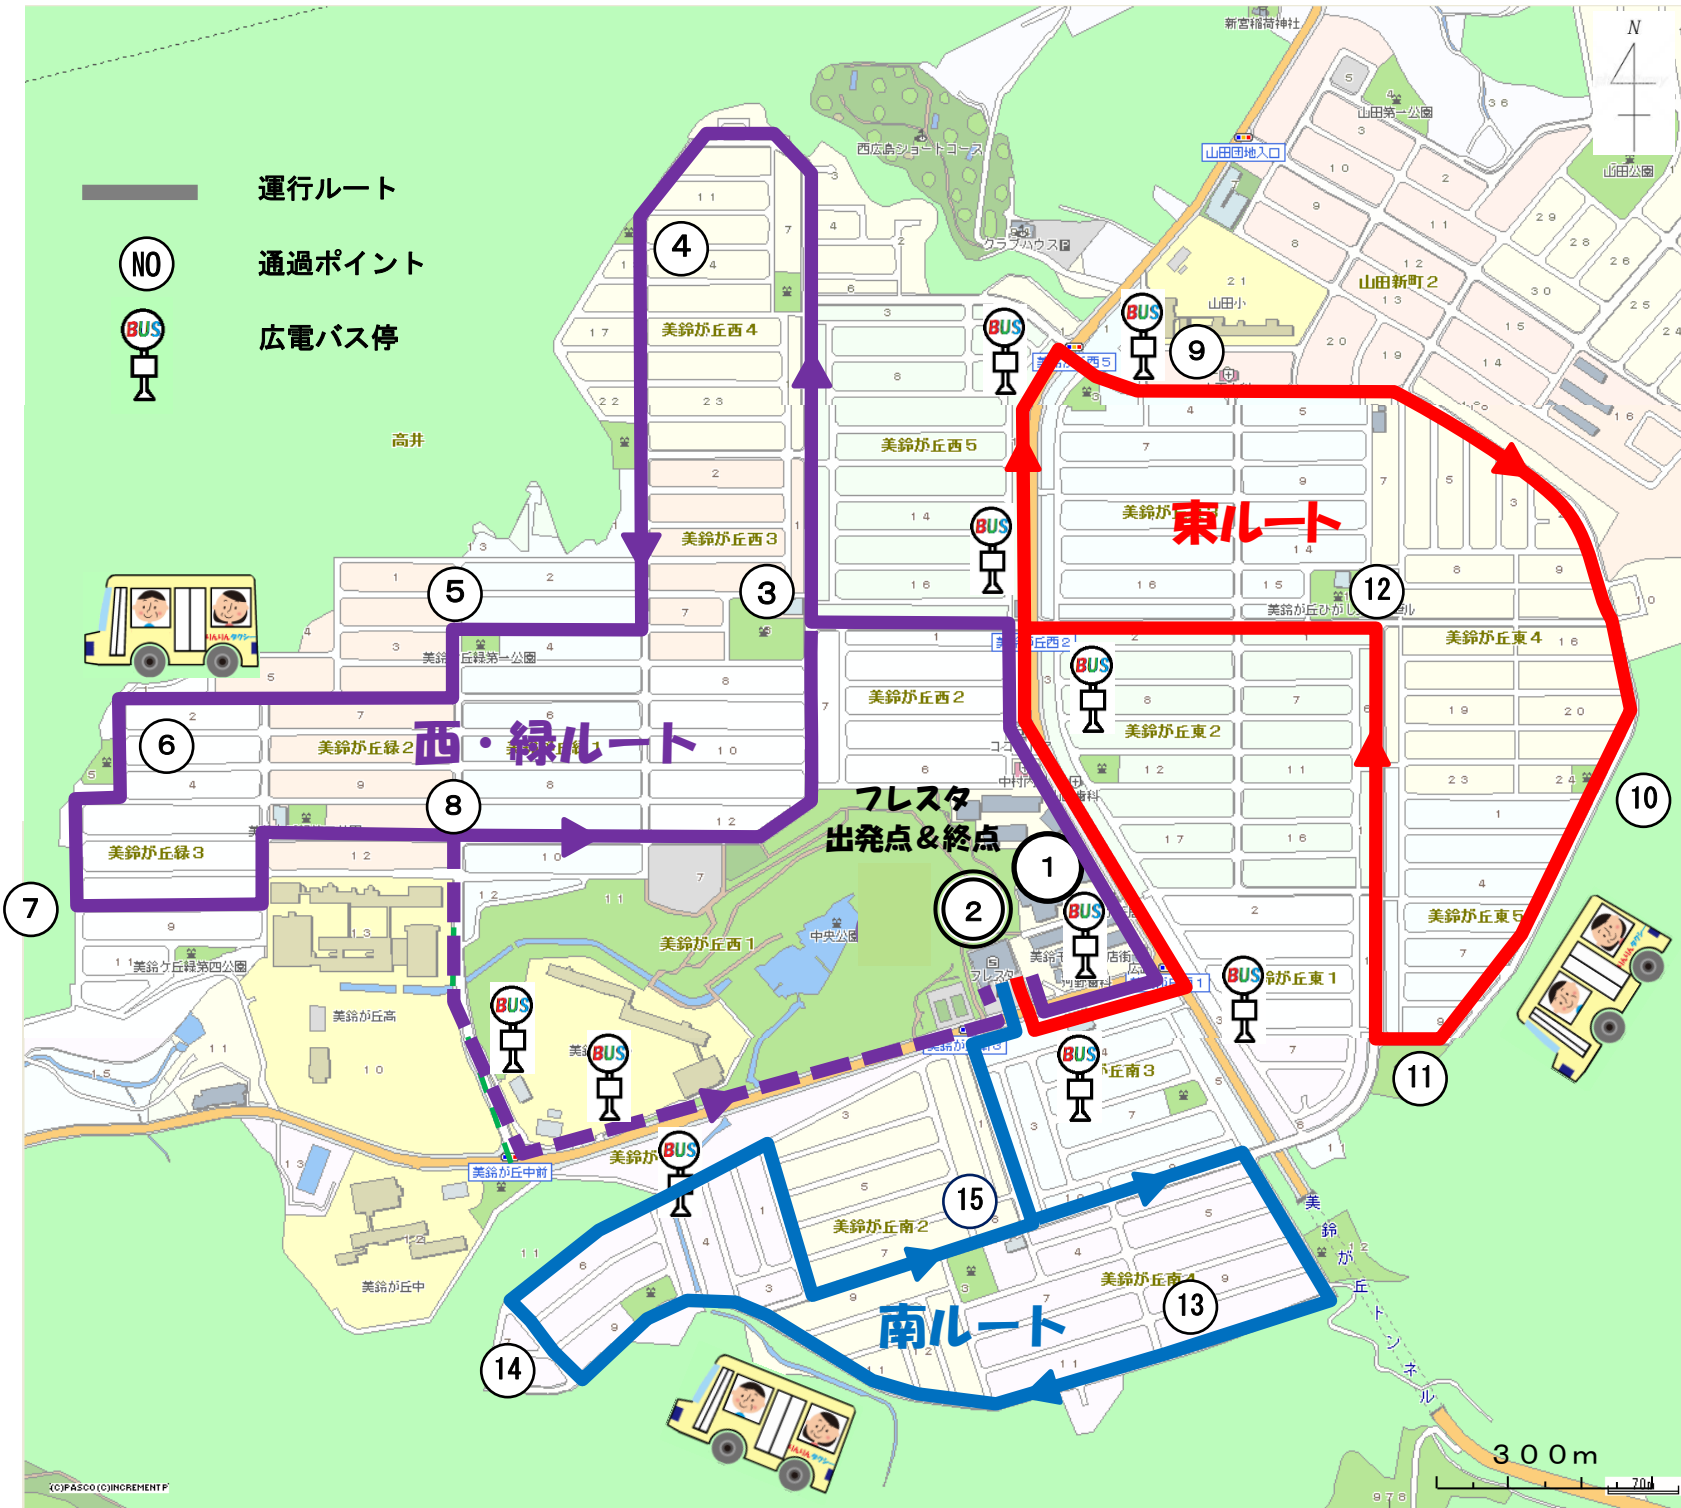

3. 現行路線図及び時刻表

運行路線図

時刻表

りんりんタクシー運行ルート H28. 5. 9~

月曜日・水曜日・金曜日 ※祝日除く

No.	通過ポイント	1便	4便	7便	10便	13便	16便	19便
2	フレスタ	9:00	10:00	11:00	12:00	14:00	15:00	16:00
1	美鈴モール前待機所	9:03	10:03	11:03	12:03	14:03	15:03	16:03
3	西集会所	9:05	10:05	11:05	12:05	14:05	15:05	16:05
4	西四丁目	9:07	10:07	11:07	12:07	14:07	15:07	16:07
5	緑第一公園	9:10	10:10	11:10	12:10	14:10	15:10	16:10
6	緑三丁目北	9:13	10:13	11:13	12:13	14:13	15:13	16:13
7	緑三丁目南	9:14	10:14	11:14	12:14	14:14	15:14	16:14
8	美高北交差点	9:16	10:16	11:16	12:16	14:16	15:16	16:16
3	西集会所	9:18	10:18	11:18	12:18	14:18	15:18	
	美高前							16:18
2	フレスタ	9:22	10:22	11:22	12:22	14:22	15:22	16:22
No.	通過ポイント	2便	5便	8便	11便	14便	17便	20便
2	フレスタ	9:27	10:27	11:27	12:27	14:27	15:27	16:27
1	美鈴モール前待機所	9:30	10:30	11:30	12:30	14:30	15:30	16:30
9	山下医院	9:32	10:32	11:32	12:32	14:32	15:32	16:32
10	東四丁目公園	9:34	10:34	11:34	12:34	14:34	15:34	16:34
11	東五丁目公園	9:35	10:35	11:35	12:35	14:35	15:35	16:35
12	I G L	9:37	10:37	11:37	12:37	14:37	15:37	16:37
2	フレスタ	9:40	10:40	11:40	12:40	14:40	15:40	16:40
No.	通過ポイント	3便	6便	9便	12便	15便	18便	21便
2	フレスタ	9:45	10:45	11:45	12:45	14:45	15:45	16:45
	南集会所前交差点	9:47	10:47	11:47	12:47	14:47	15:47	16:47
13	南四丁目	9:48	10:48	11:48	12:48	14:48	15:48	16:48
14	南一丁目	9:51	10:51	11:51	12:51	14:51	15:51	16:51
15	南集会所	9:53	10:53	11:53	12:53	14:53	15:53	16:53
2	フレスタ	9:55	10:55	11:55	12:55	14:55	15:55	16:55

美鈴楽市開催日 ※原則 毎月第4土曜日(7・8月除く)

No.	通過ポイント	3便	6便	9便	12便
2	フレスタ		9:00	10:00	11:00
1	美鈴モール前待機所		9:03	10:03	11:03
3	西集会所		9:05	10:05	11:05
4	西四丁目		9:07	10:07	11:07
5	緑第一公園		9:10	10:10	11:10
6	緑三丁目北		9:13	10:13	11:13
7	緑三丁目南		9:14	10:14	11:14
8	美高北交差点		9:16	10:16	11:16
3	西集会所		9:18	10:18	11:18
2	フレスタ		9:22	10:22	11:22
No.	通過ポイント	1便	4便	7便	10便
2	フレスタ	8:27	9:27	10:27	11:27
1	美鈴モール前待機所	8:30	9:30	10:30	11:30
9	山下医院	8:32	9:32	10:32	11:32
10	東四丁目公園	8:34	9:34	10:34	11:34
11	東五丁目公園	8:35	9:35	10:35	11:35
12	I G L	8:37	9:37	10:37	11:37
2	フレスタ	8:40	9:40	10:40	11:40
No.	通過ポイント	2便	5便	8便	11便
2	フレスタ	8:45	9:45	10:45	11:45
	南集会所前交差点	8:47	9:47	10:47	11:47
13	南四丁目	8:48	9:48	10:48	11:48
14	南一丁目	8:51	9:51	10:51	11:51
15	南集会所	8:53	9:53	10:53	11:53
2	フレスタ	8:55	9:55	10:55	11:55