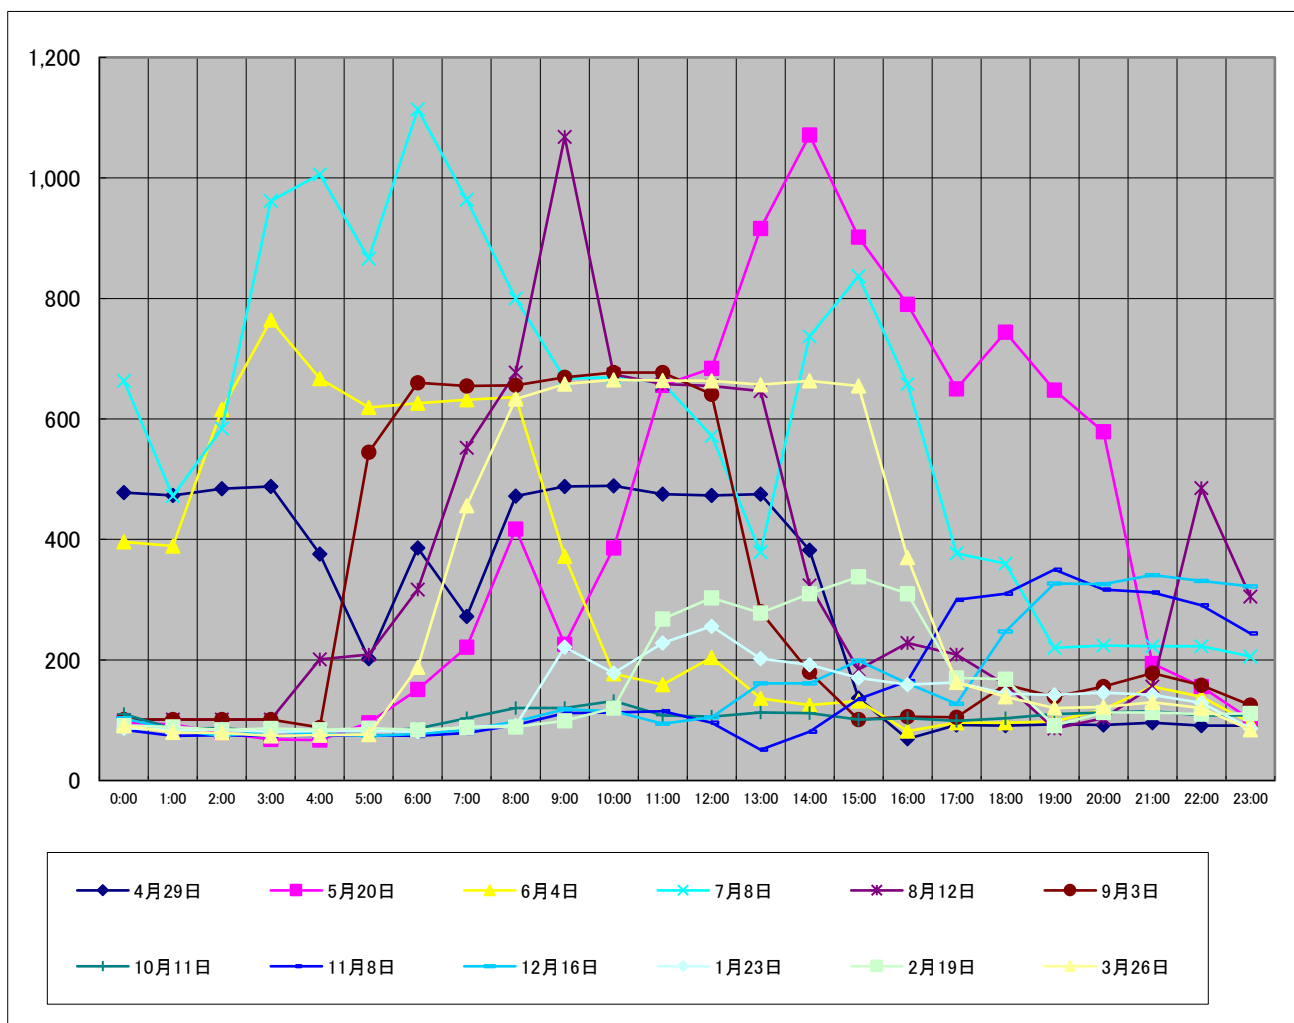

令和3年度最大使用電力日における負荷曲線（単位：kWh）

区分	4月29日	5月20日	6月4日	7月8日	8月12日	9月3日	10月11日	11月8日	12月16日	1月23日	2月19日	3月26日
0:00	478	96	396	663	100	101	110	84	103	87	91	91
1:00	473	93	389	472	101	101	86	74	84	84	89	80
2:00	484	79	616	584	101	101	87	75	74	84	84	79
3:00	488	68	764	962	101	101	81	74	82	81	86	74
4:00	376	67	667	1,006	201	88	82	74	77	82	84	75
5:00	202	96	619	866	209	545	82	75	74	82	87	76
6:00	386	151	626	1,114	317	660	86	74	77	81	84	188
7:00	272	221	632	964	552	655	103	79	84	89	88	456
8:00	472	417	636	800	677	656	120	92	98	91	89	633
9:00	488	226	372	667	1,068	669	120	112	118	221	99	658
10:00	489	386	177	669	674	677	132	113	115	178	120	665
11:00	475	656	159	660	658	677	108	115	94	228	268	664
12:00	473	684	204	572	655	641	106	96	105	256	303	663
13:00	475	916	136	379	646	280	113	51	161	202	278	657
14:00	382	1,071	125	737	324	180	112	81	161	192	310	663
15:00	137	902	132	837	184	101	101	135	199	170	338	655
16:00	69	790	82	658	228	106	103	165	161	159	310	370
17:00	92	650	96	377	209	105	99	300	127	163	170	163
18:00	91	744	96	360	159	159	103	310	247	144	168	139
19:00	93	648	98	220	86	139	110	350	327	142	91	120
20:00	92	579	118	224	103	156	113	317	326	146	113	122
21:00	96	194	156	223	156	178	115	312	341	142	113	130
22:00	91	156	139	223	485	158	108	291	331	129	110	120
23:00	91	101	96	206	305	125	108	244	322	87	111	84
合計	7,265	9,991	7,531	14,443	8,299	7,359	2,488	3,693	3,888	3,320	3,684	7,625