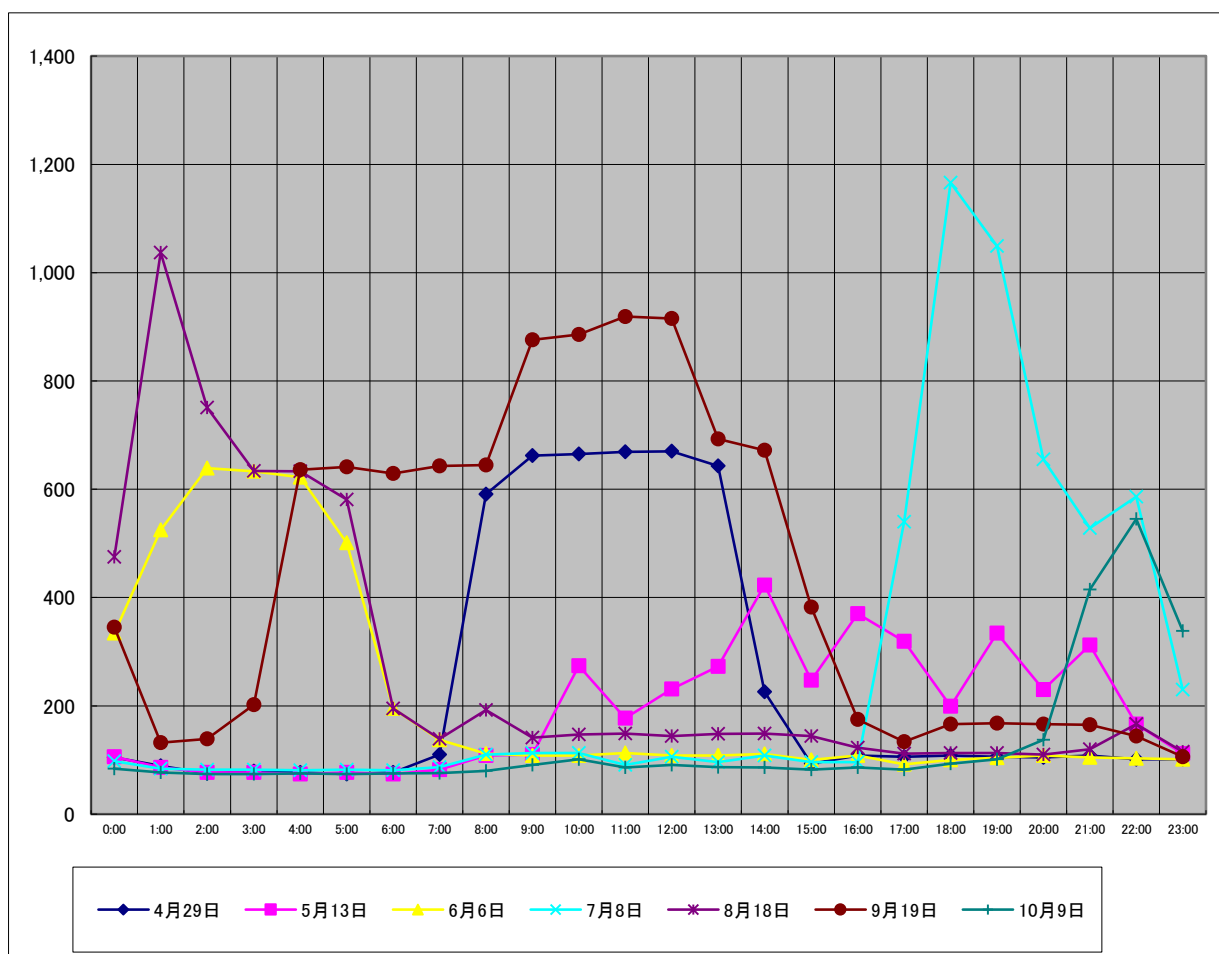

区分	4月29日	5月13日	6月6日	7月8日	8月18日	9月19日	10月9日					
0:00	105	106	334	98	475	345	84					
1:00	89	86	525	84	1,037	132	77					
2:00	75	77	639	82	751	139	74					
3:00	79	77	633	82	634	202	74					
4:00	77	74	622	81	633	636	75					
5:00	74	77	501	82	581	641	74					
6:00	77	74	195	81	195	629	75					
7:00	110	82	137	87	139	643	76					
8:00	591	108	112	110	192	645	80					
9:00	662	110	108	113	141	876	91					
10:00	665	274	108	113	147	886	101					
11:00	669	177	113	91	149	919	86					
12:00	670	231	108	106	144	915	91					
13:00	643	273	108	96	148	693	87					
14:00	226	423	111	108	149	672	86					
15:00	93	247	100	96	144	382	82					
16:00	108	370	108	96	123	175	86					
17:00	106	319	92	540	112	134	82					
18:00	108	199	100	1,166	113	166	93					
19:00	106	334	104	1,049	113	168	101					
20:00	105	230	108	655	110	166	137					
21:00	108	312	105	528	120	165	415					
22:00	101	166	103	586	166	144	545					
23:00	101	112	101	230	115	106	338					
合計	5,748	4,538	5,275	6,360	6,631	10,579	3,110	0	0	0	0	0