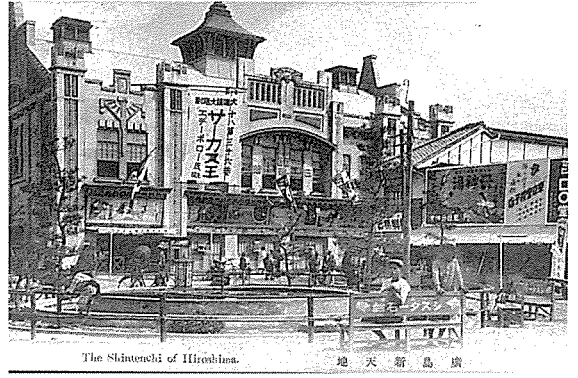

また、絵はがきの表題には、現在では使用されない表現も含まれていますが、当時の状況を伝えるものとしてそのまま記載しています。利用にあたっては、ご配慮いただきますようお願いいたします。

圖 版

70075-006 紙屋町交叉点

70665-002 本通り

70015-003 新天地

70157-009 広島新天地

70041-001 八丁堀福屋前より中国新聞社を望む
本通夜の美観(左上)

70128-001 広島大手町