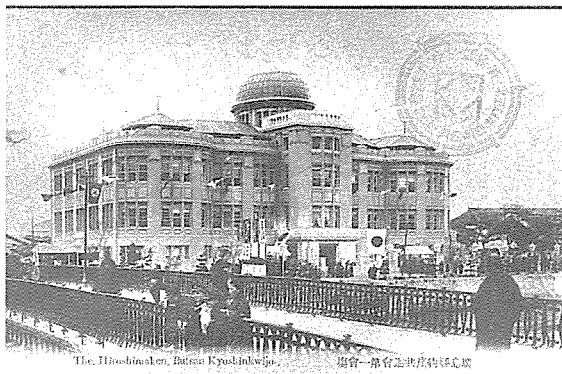

70036-001 広島県物産共進会第一会場
(広島県物産陳列館)

70118-004 広島県物産陳列館 陳列室ノ一部

70118-003 広島県物産陳列館 洋式庭園

70665-012 商品陳列所

70012-001 広島城

70041-005 縮景園浅野泉邸

70329-000 広島大本営跡

70194-001 飛行機より見たる広島大本営跡