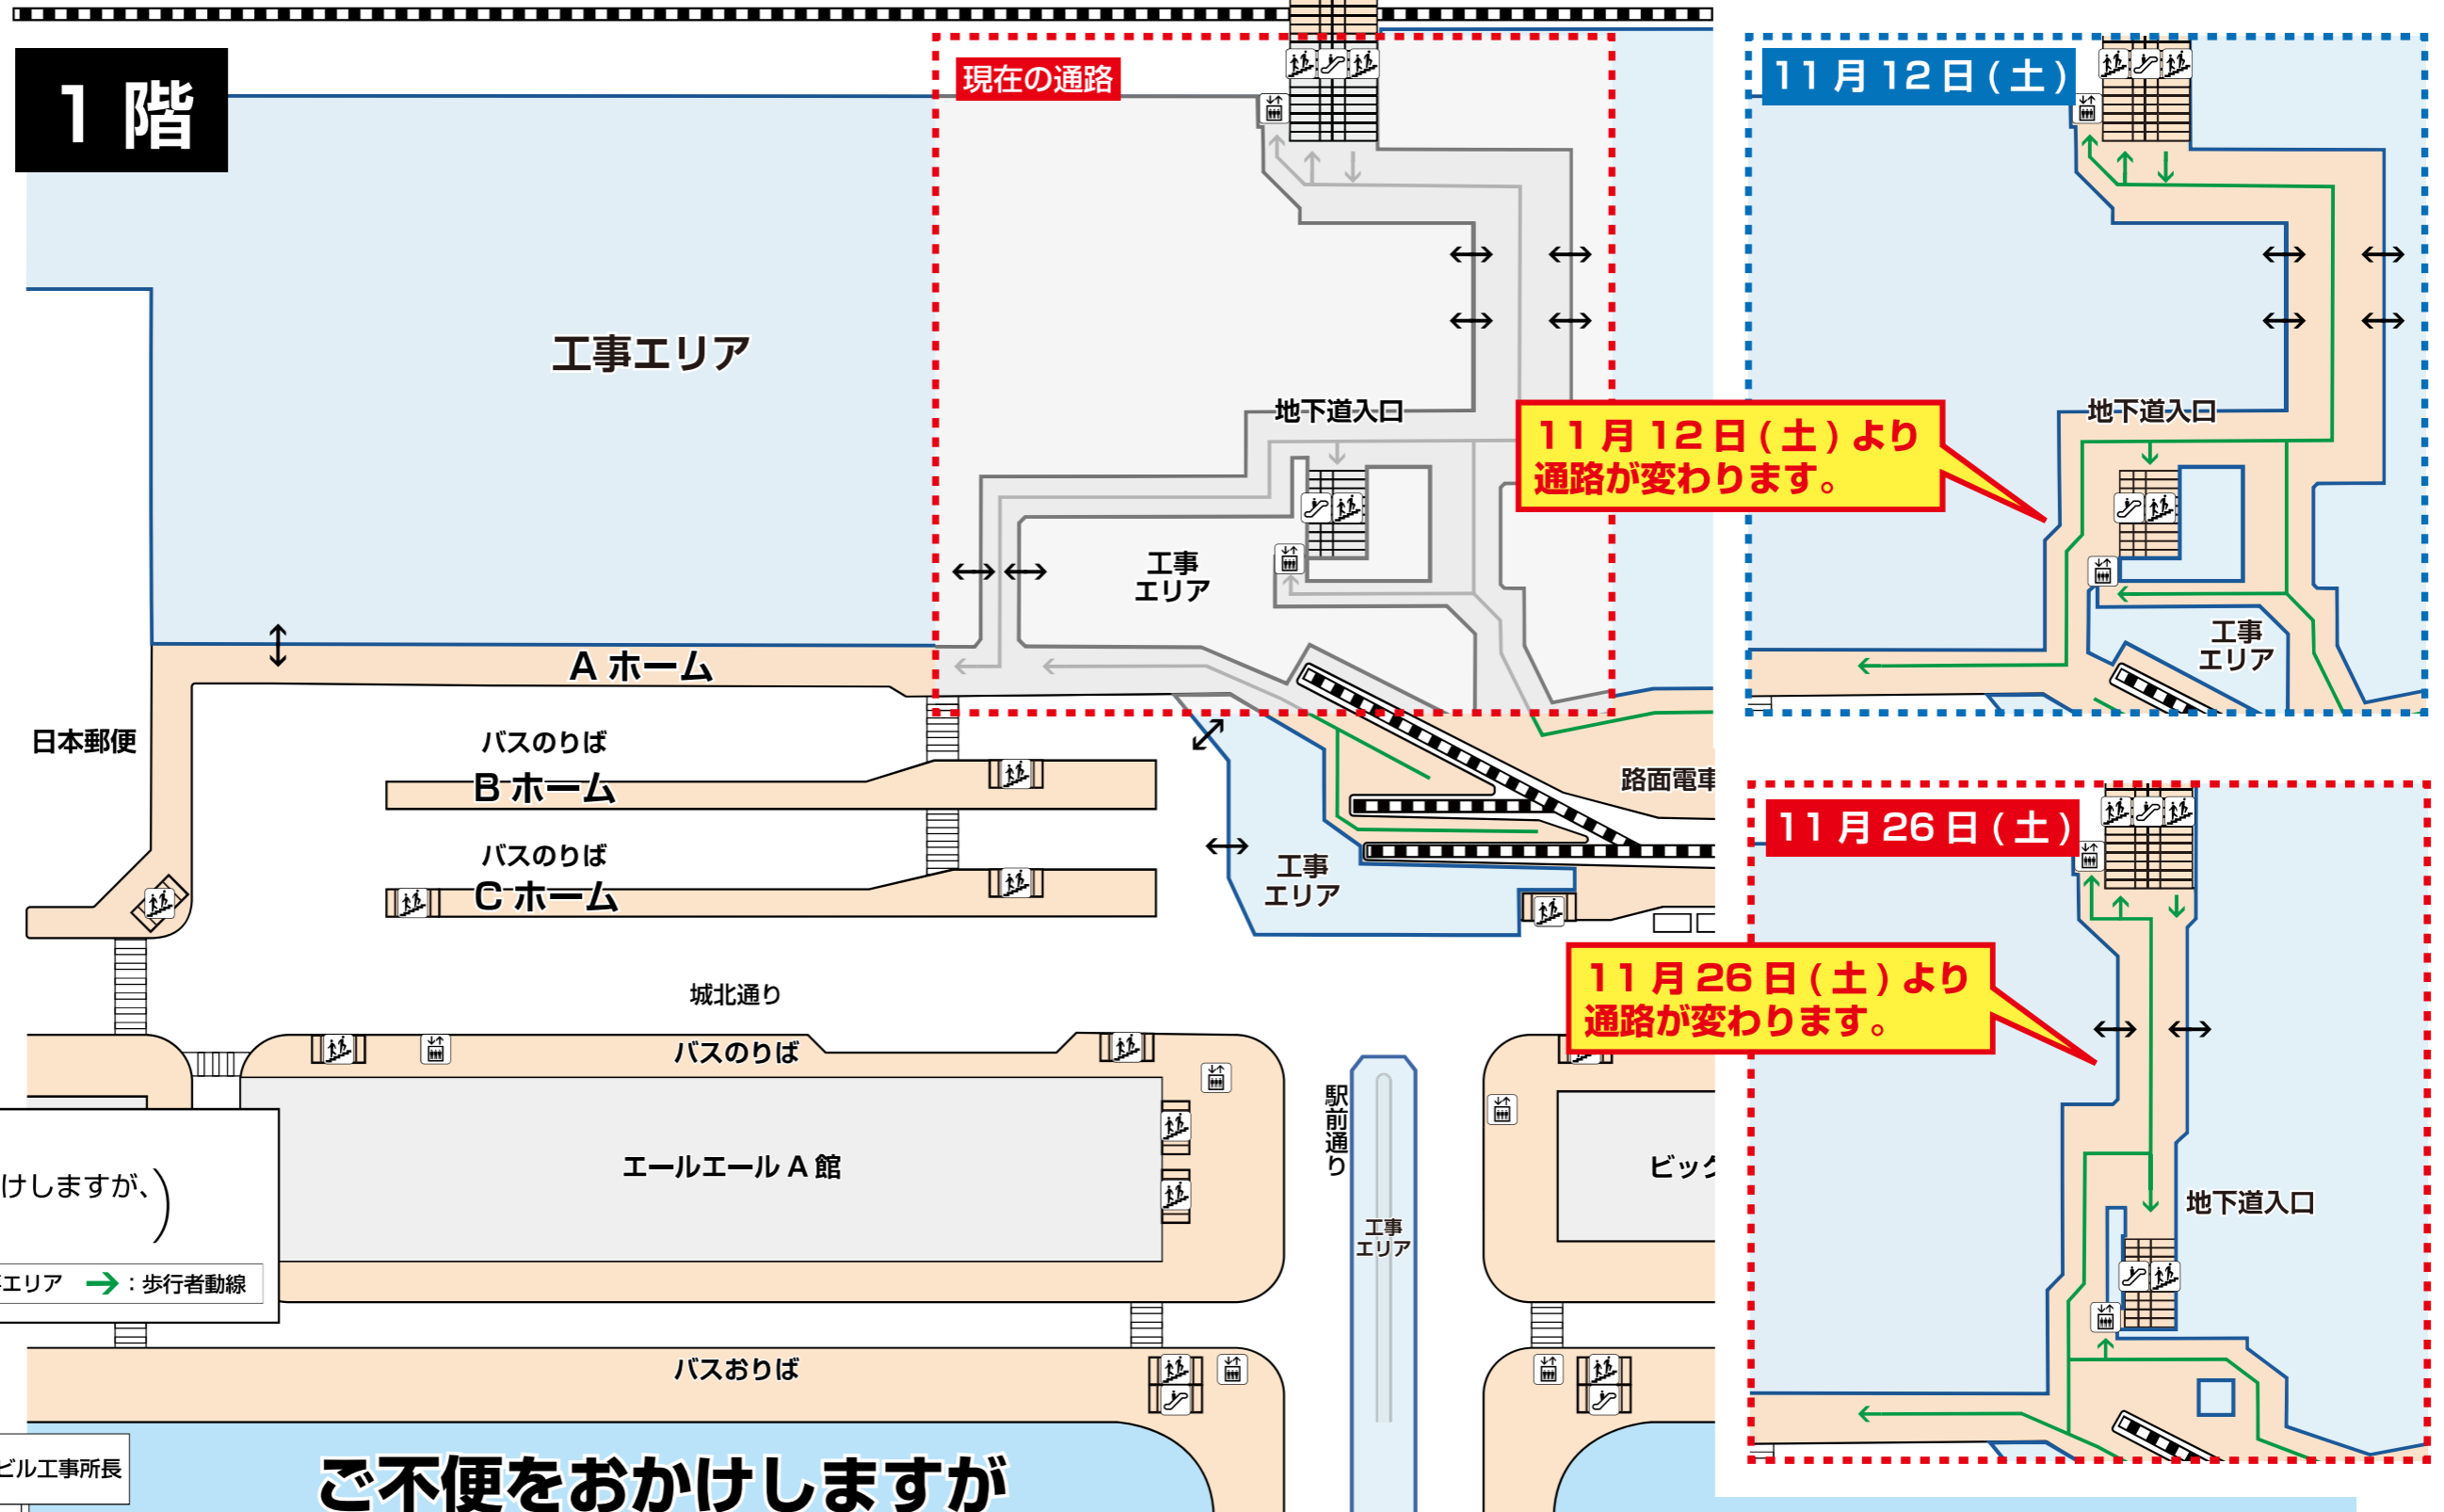

# お知らせ

広島駅南口は駅ビル建替え工事に伴い  
歩行者通路を変更します。

広島駅ビル工事所長

工事中

ご不便をおかけしますが  
ご協力よろしくお願いたします