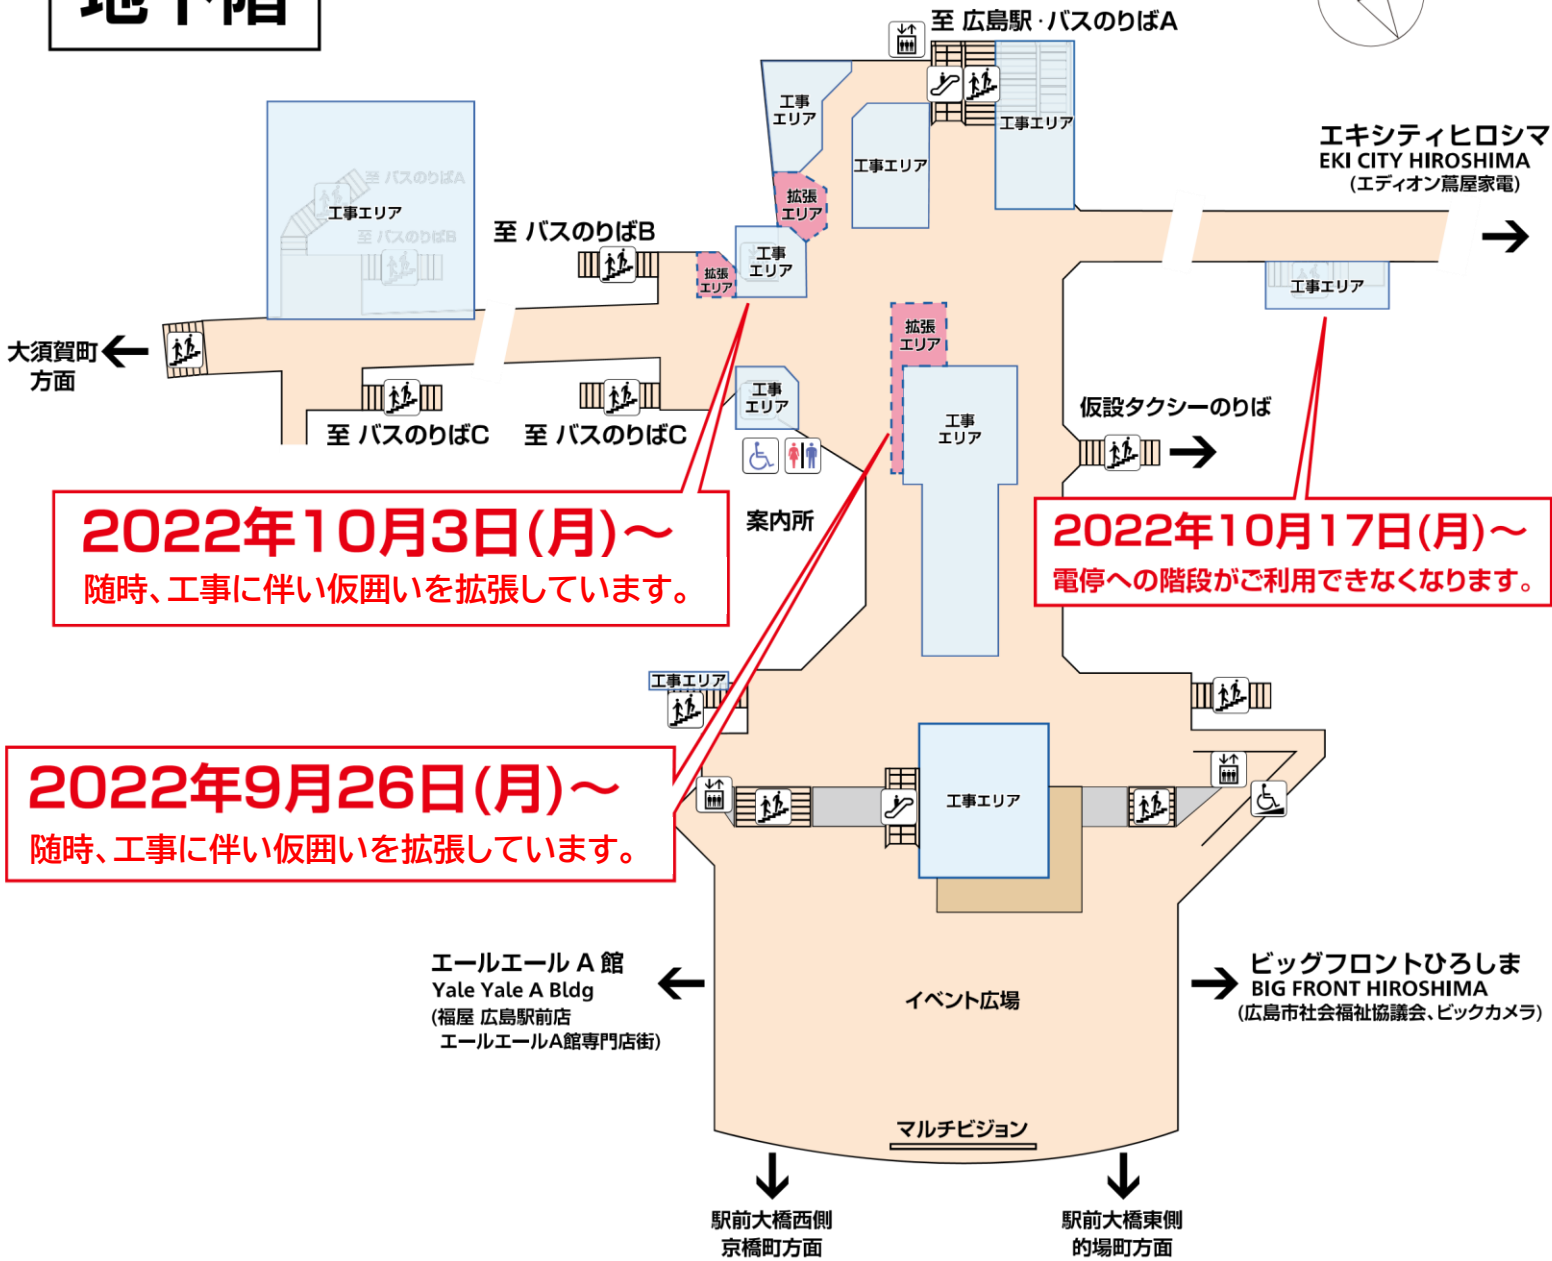

お知らせ

広島駅南口広場の再整備工事に伴い 随時、仮囲いを拡張しています。

地下階

発注者:広島電鉄株式会社
施工者:大林組・広電建設・広成建設 広電広島駅共同企業体

ご不便をおかけしますが
ご協力よろしくお願いたします