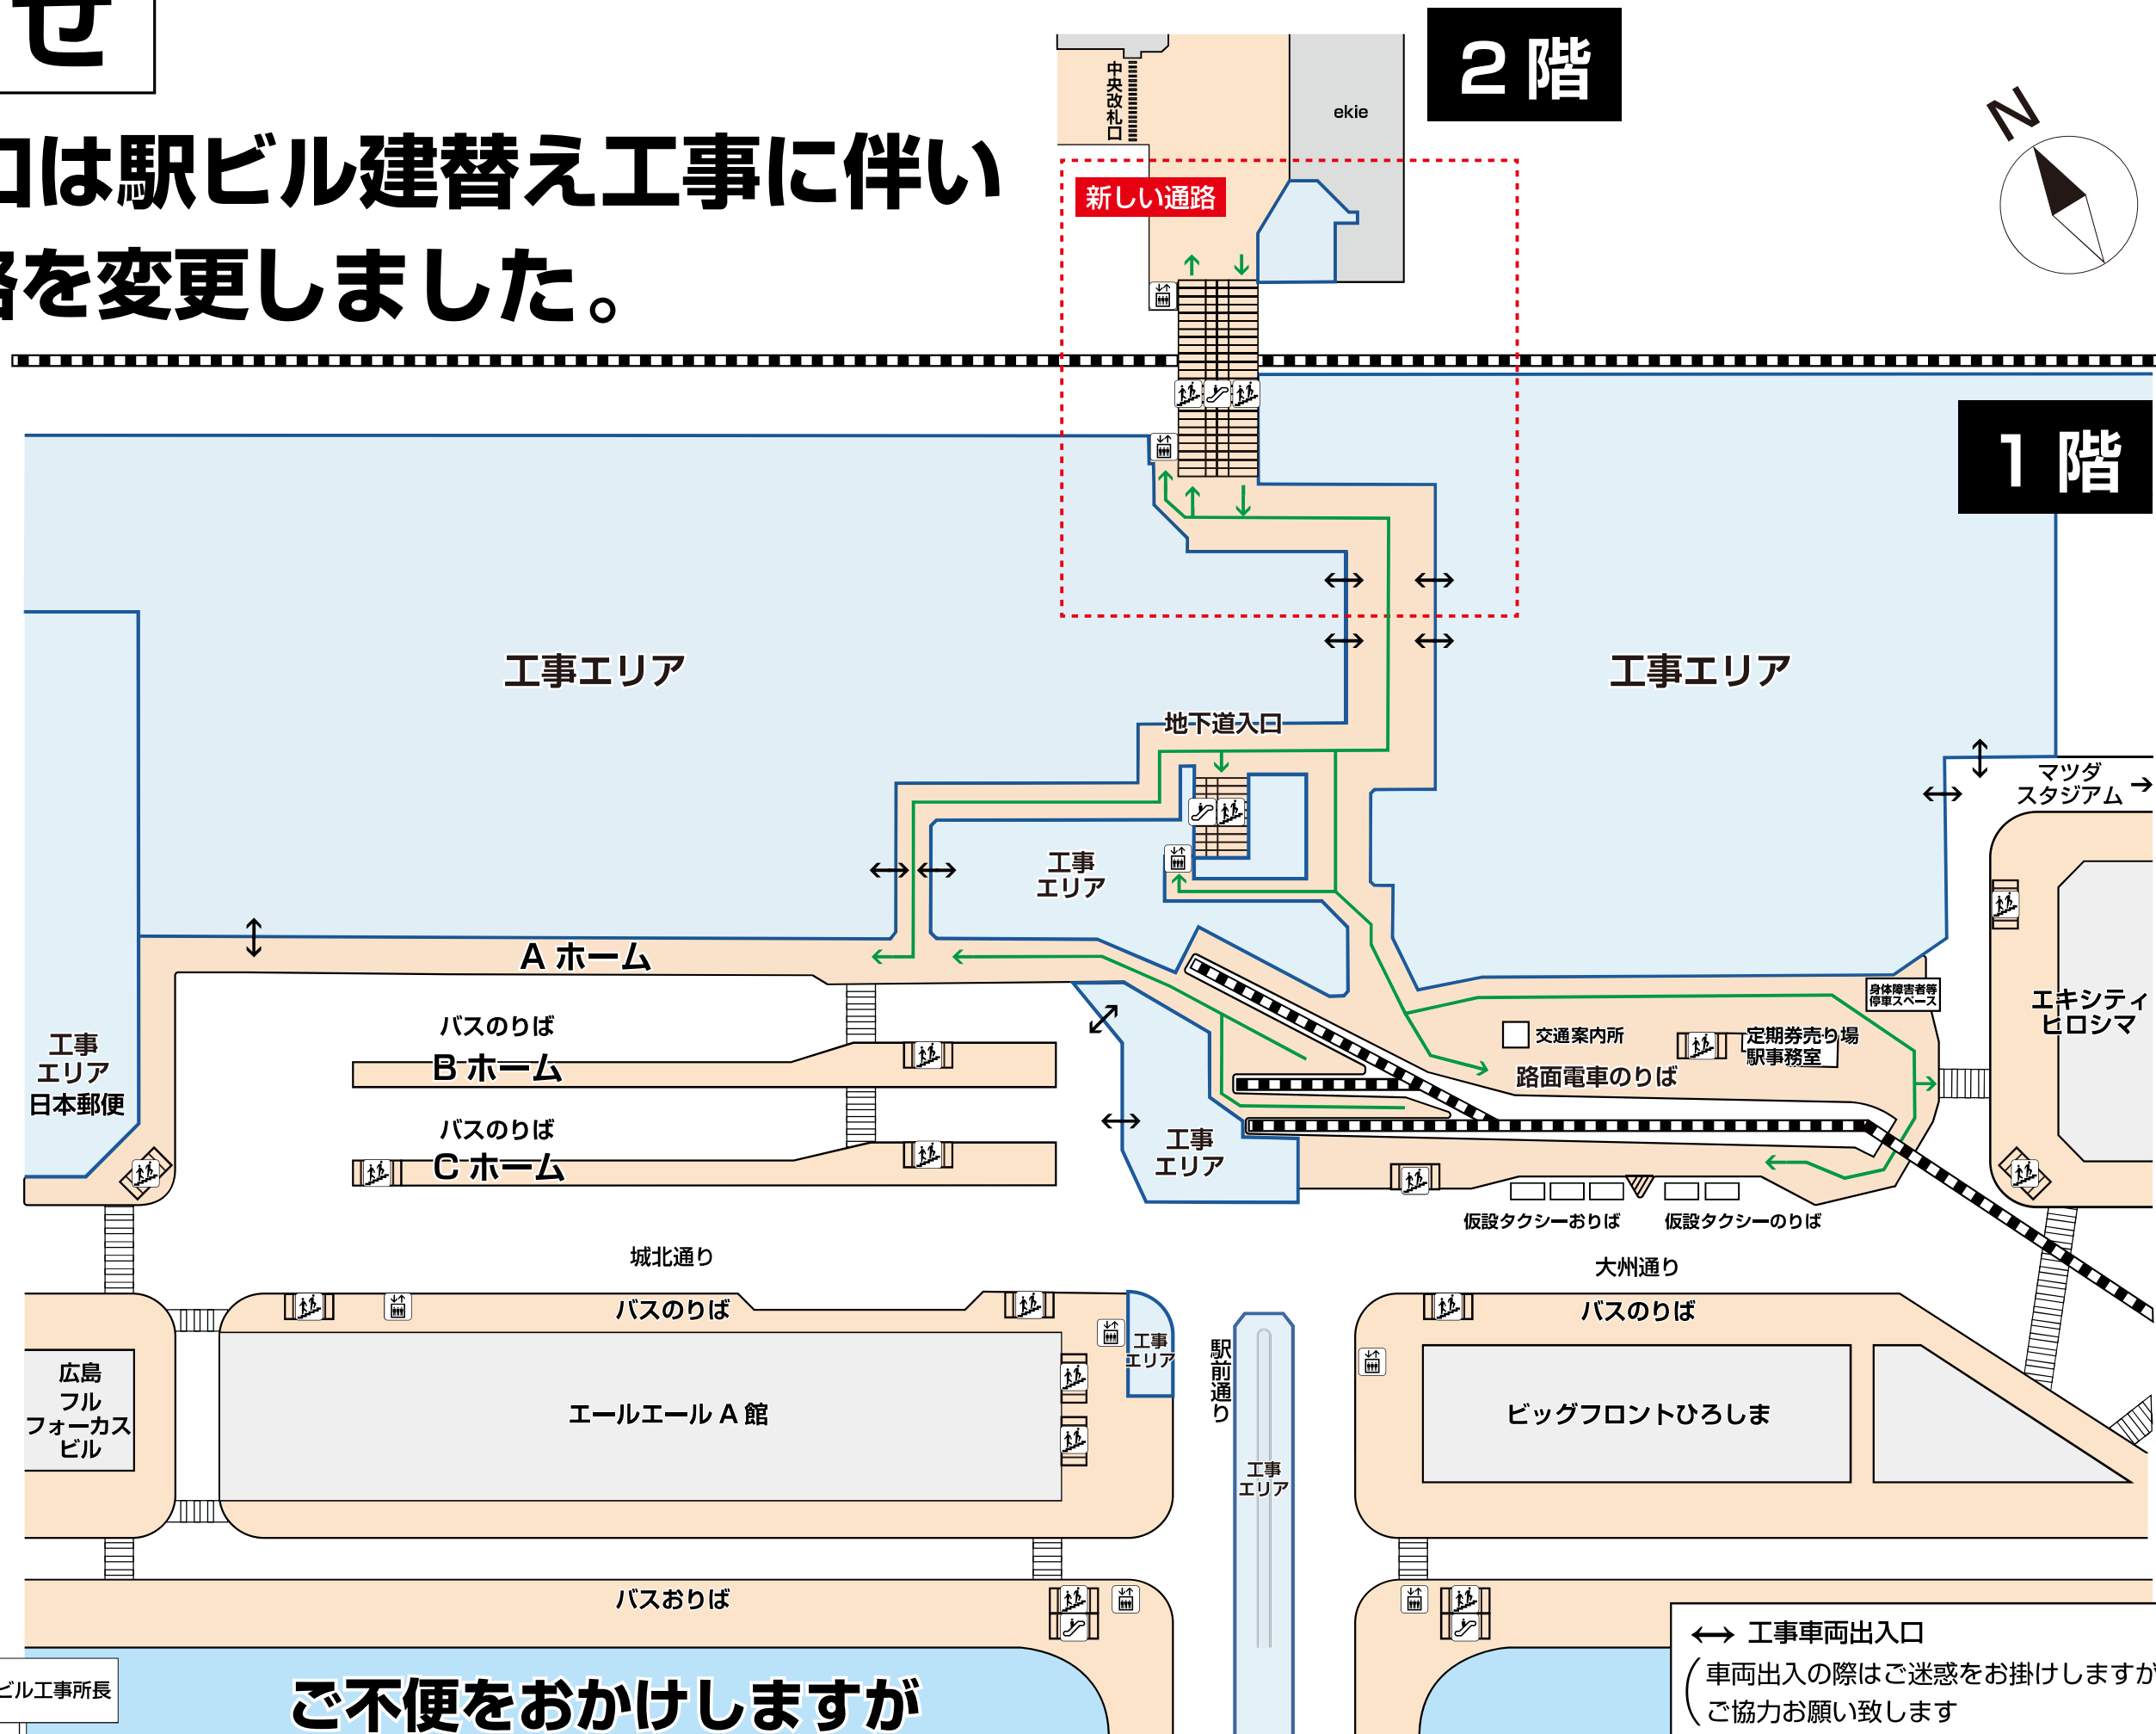

お知らせ

広島駅南口は駅ビル建替え工事に伴い 歩行者通路を変更しました。

広島駅ビル工事所長

工事中

**ご不便をおかけしますが
ご協力よろしくお願いたします**

↔ 工事車両出入口
(車両出入の際はご迷惑をお掛けしますが、
ご協力お願い致します)

〈凡例〉 □ : 歩行者エリア □ : 工事エリア → : 歩行者動線