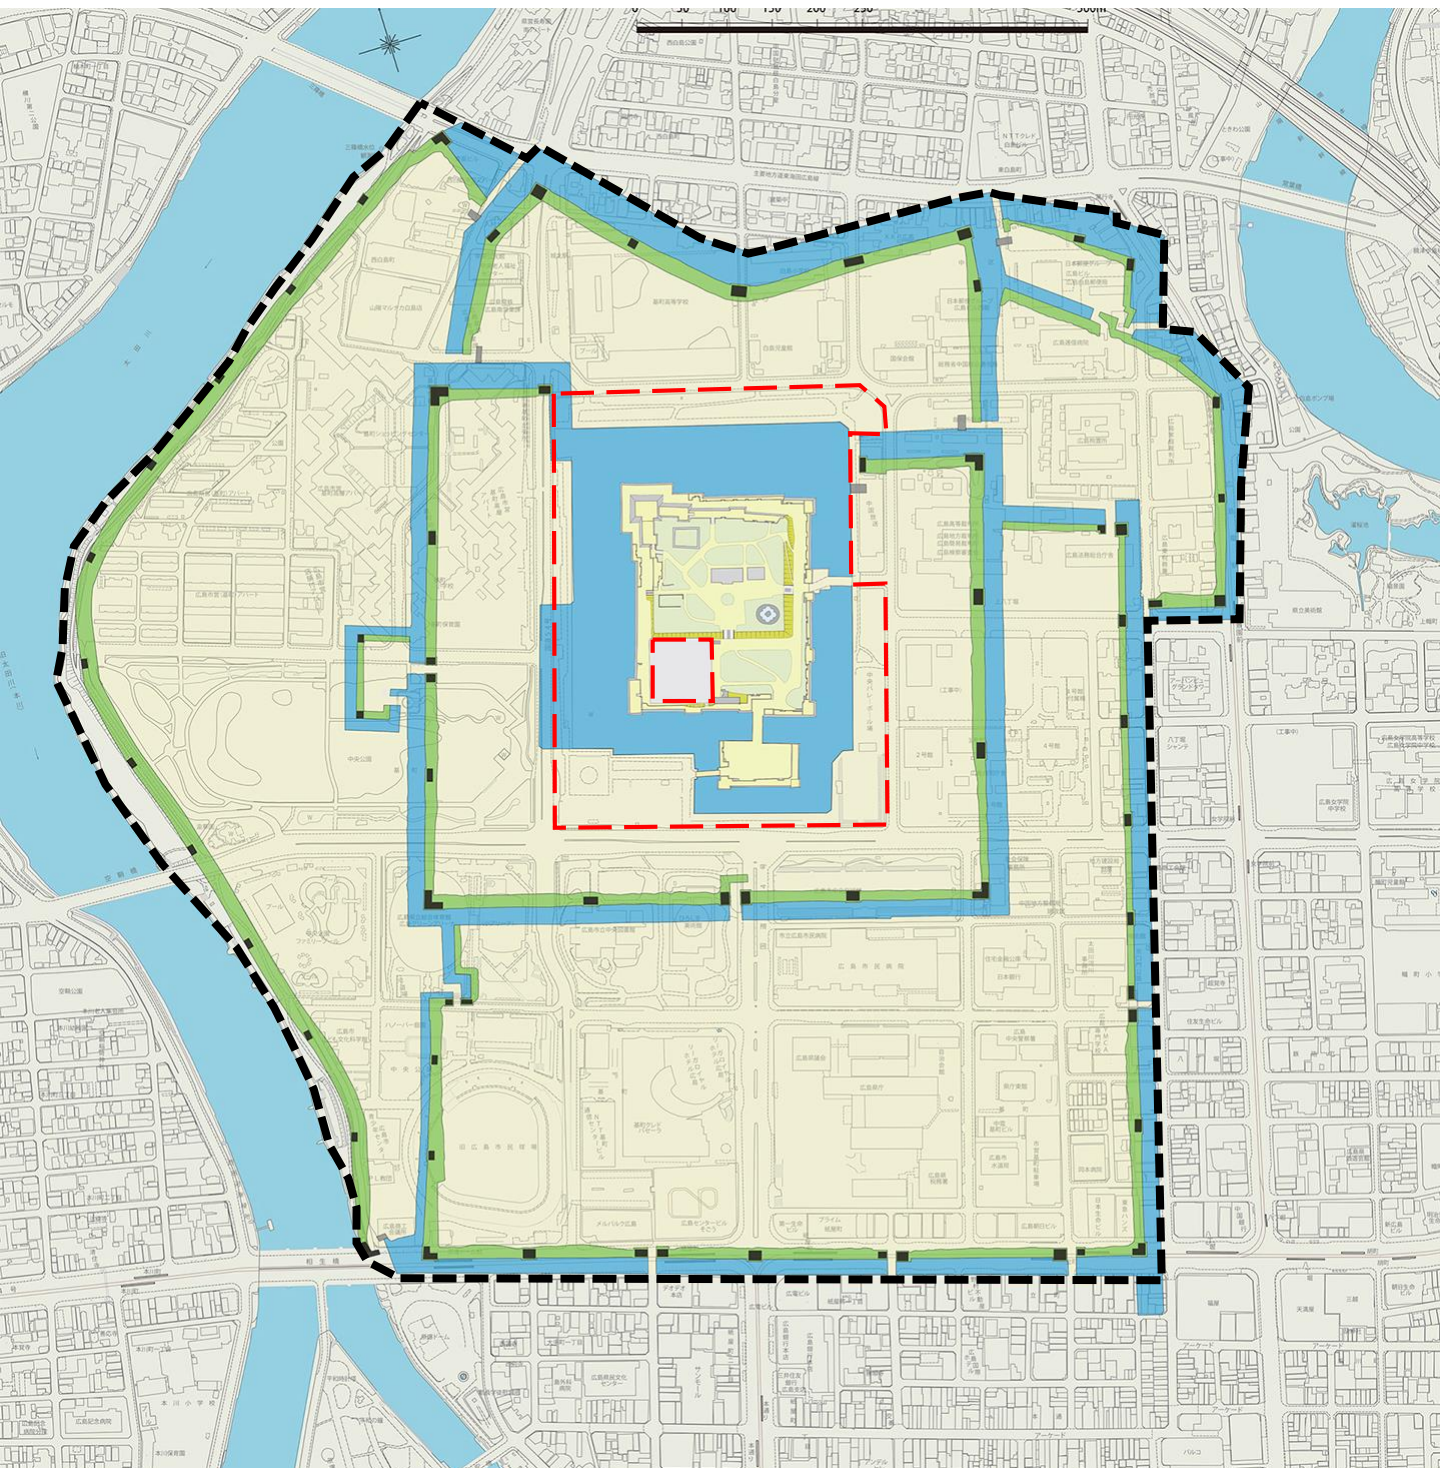

文化財保護法に規定する周知の埋蔵文化財包蔵地（広島城跡）

埋蔵文化財包蔵地（広島城跡）と想定される範囲の略図

凡例

-  埋蔵文化財包蔵地と想定される範囲
-  堀
-  土塁
-  事業範囲