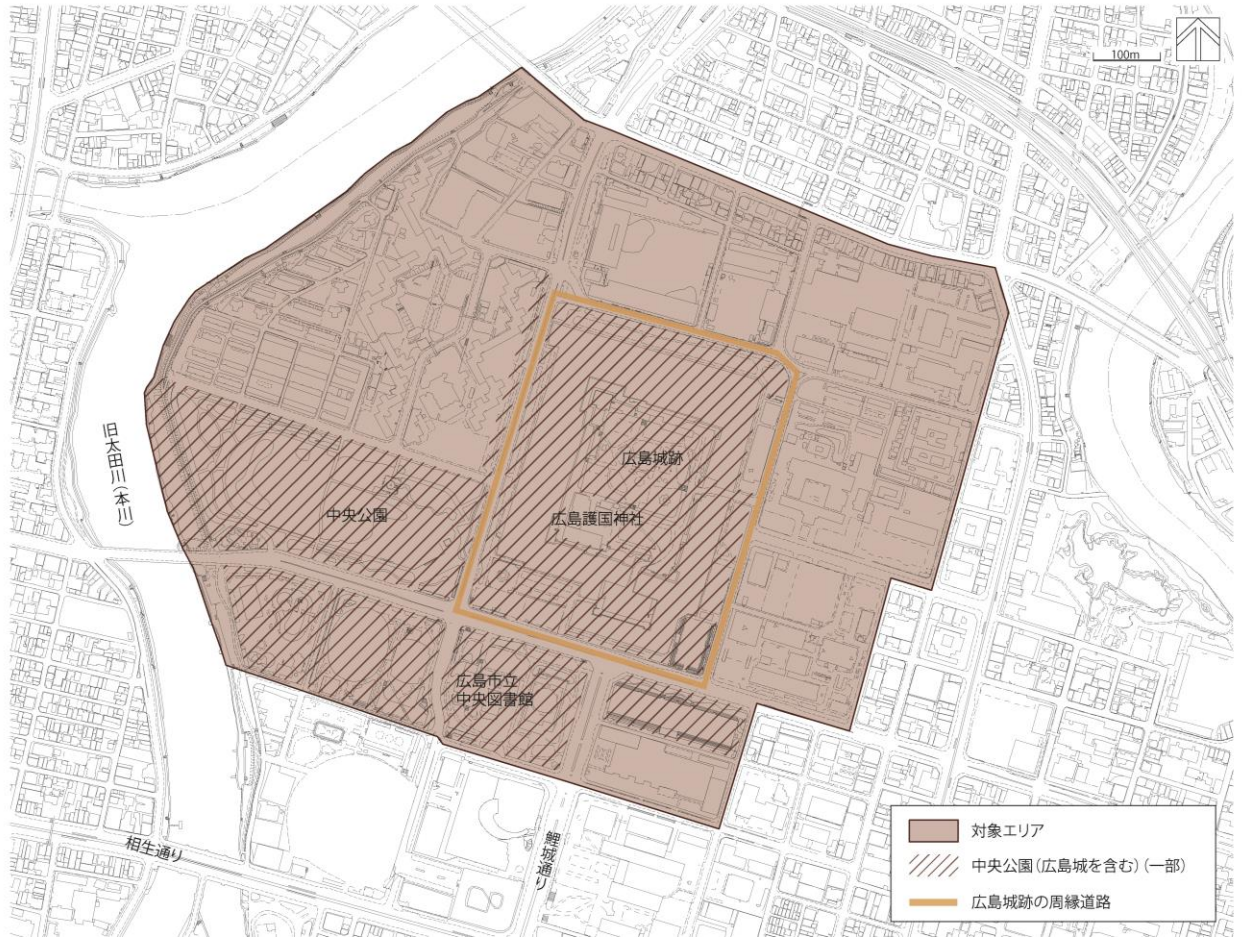

景観計画重点地区「広島城・中央公園地区」の範囲

出典：「広島市景観計画」（令和4年1月）