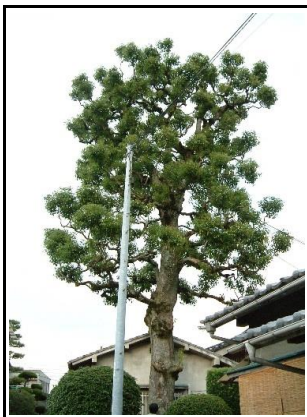

(5)保存樹指定番号(31~38)

指定番号31  
 樹種 クスノキ  
 樹高 16.7m  
 幹周 240cm  
 所在地 西区南観音一丁目  
 8-31  
 所有者(管理者)  
 橘義夫  
 指定日 平成17年3月23日

指定番号35  
 樹種 ヤマモモ  
 樹高 8.0m  
 幹周 200cm  
 所在地 安佐北区落合南  
 三丁目19-17  
 所有者(管理者)  
 金本芳邦  
 指定日 平成17年3月23日

指定番号32  
 樹種 クスノキ  
 樹高 21.3m  
 幹周 250cm  
 所在地 西区南観音一丁目  
 13-14  
 所有者(管理者)  
 住村秀子  
 指定日 平成17年3月23日

指定番号36  
 樹種 クロマツ  
 樹高 6.5m  
 幹周 320cm  
 所在地 佐伯区五日市二丁目  
 1-1  
 所有者(管理者)  
 光禅寺(星月空)  
 指定日 平成17年3月23日