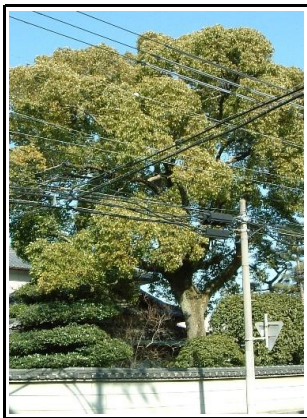

(5)保存樹指定番号(31~38)

指定番号31  
 樹種 クスノキ  
 樹高 16.7m  
 幹周 240cm  
 所在地 西区南観音一丁目  
 8-31  
 所有者(管理者)  
 橘義夫  
 指定日 平成17年3月23日

指定番号35  
 樹種 ヤマモモ  
 樹高 8.0m  
 幹周 200cm  
 所在地 安佐北区落合南  
 三丁目19-17  
 所有者(管理者)  
 金本芳邦  
 指定日 平成17年3月23日

指定番号32  
 樹種 クスノキ  
 樹高 21.3m  
 幹周 250cm  
 所在地 西区南観音一丁目  
 13-14  
 所有者(管理者)  
 住村秀子  
 指定日 平成17年3月23日

指定番号36  
 樹種 クロマツ  
 樹高 6.5m  
 幹周 320cm  
 所在地 佐伯区五日市二丁目  
 1-1  
 所有者(管理者)  
 光禅寺(星月空)  
 指定日 平成17年3月23日