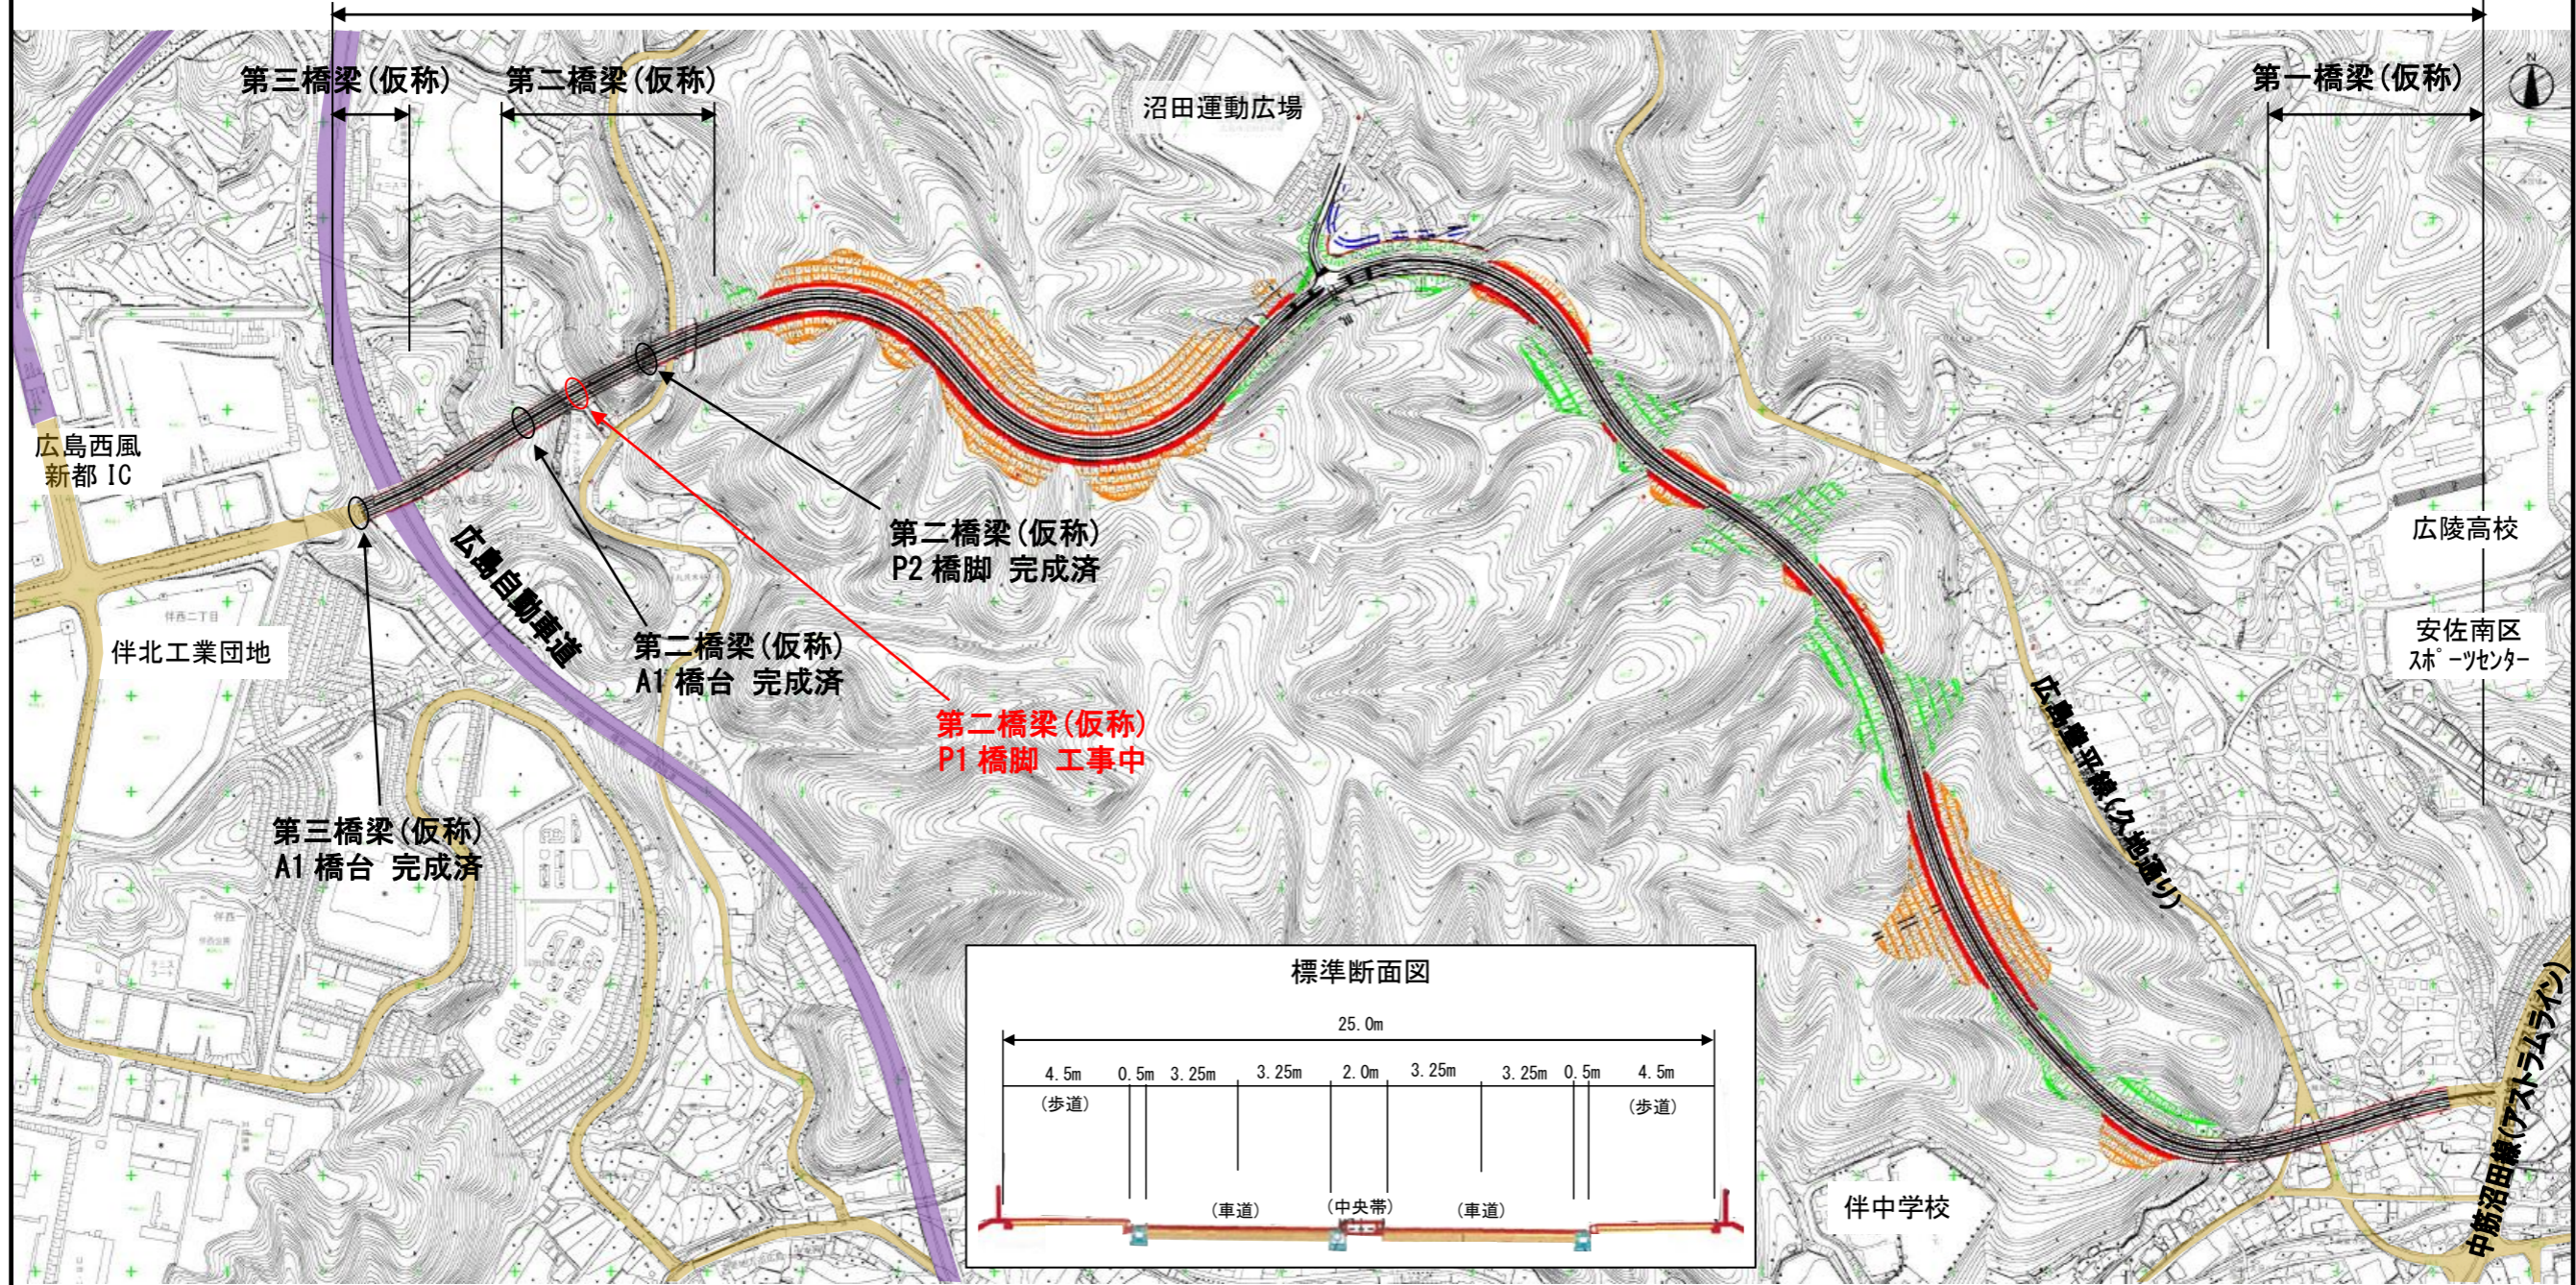

西風新都環状線（善當寺工区）

標準断面図