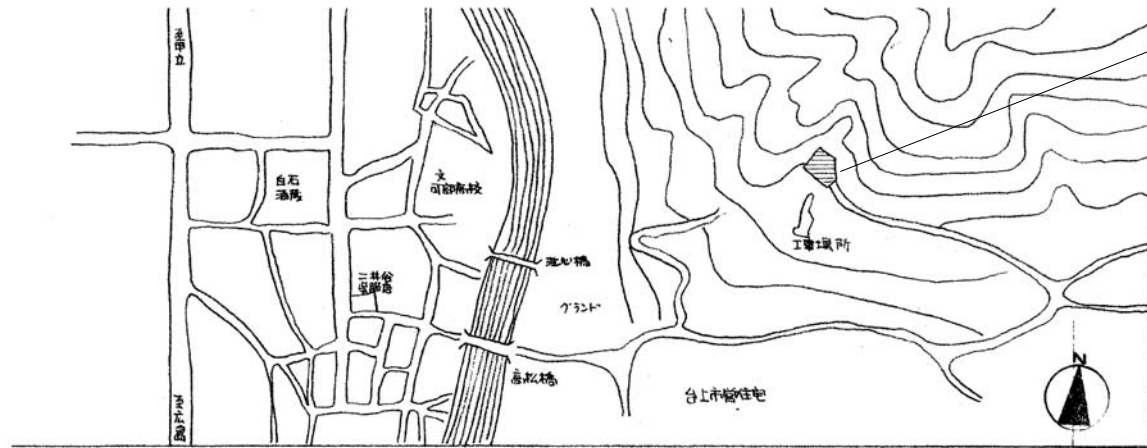

(別紙 1 - 4) 広島市可部火葬場

附近見取図

可部火葬場
安佐北区可部町大字下町屋宇高松山

配置図 1:300