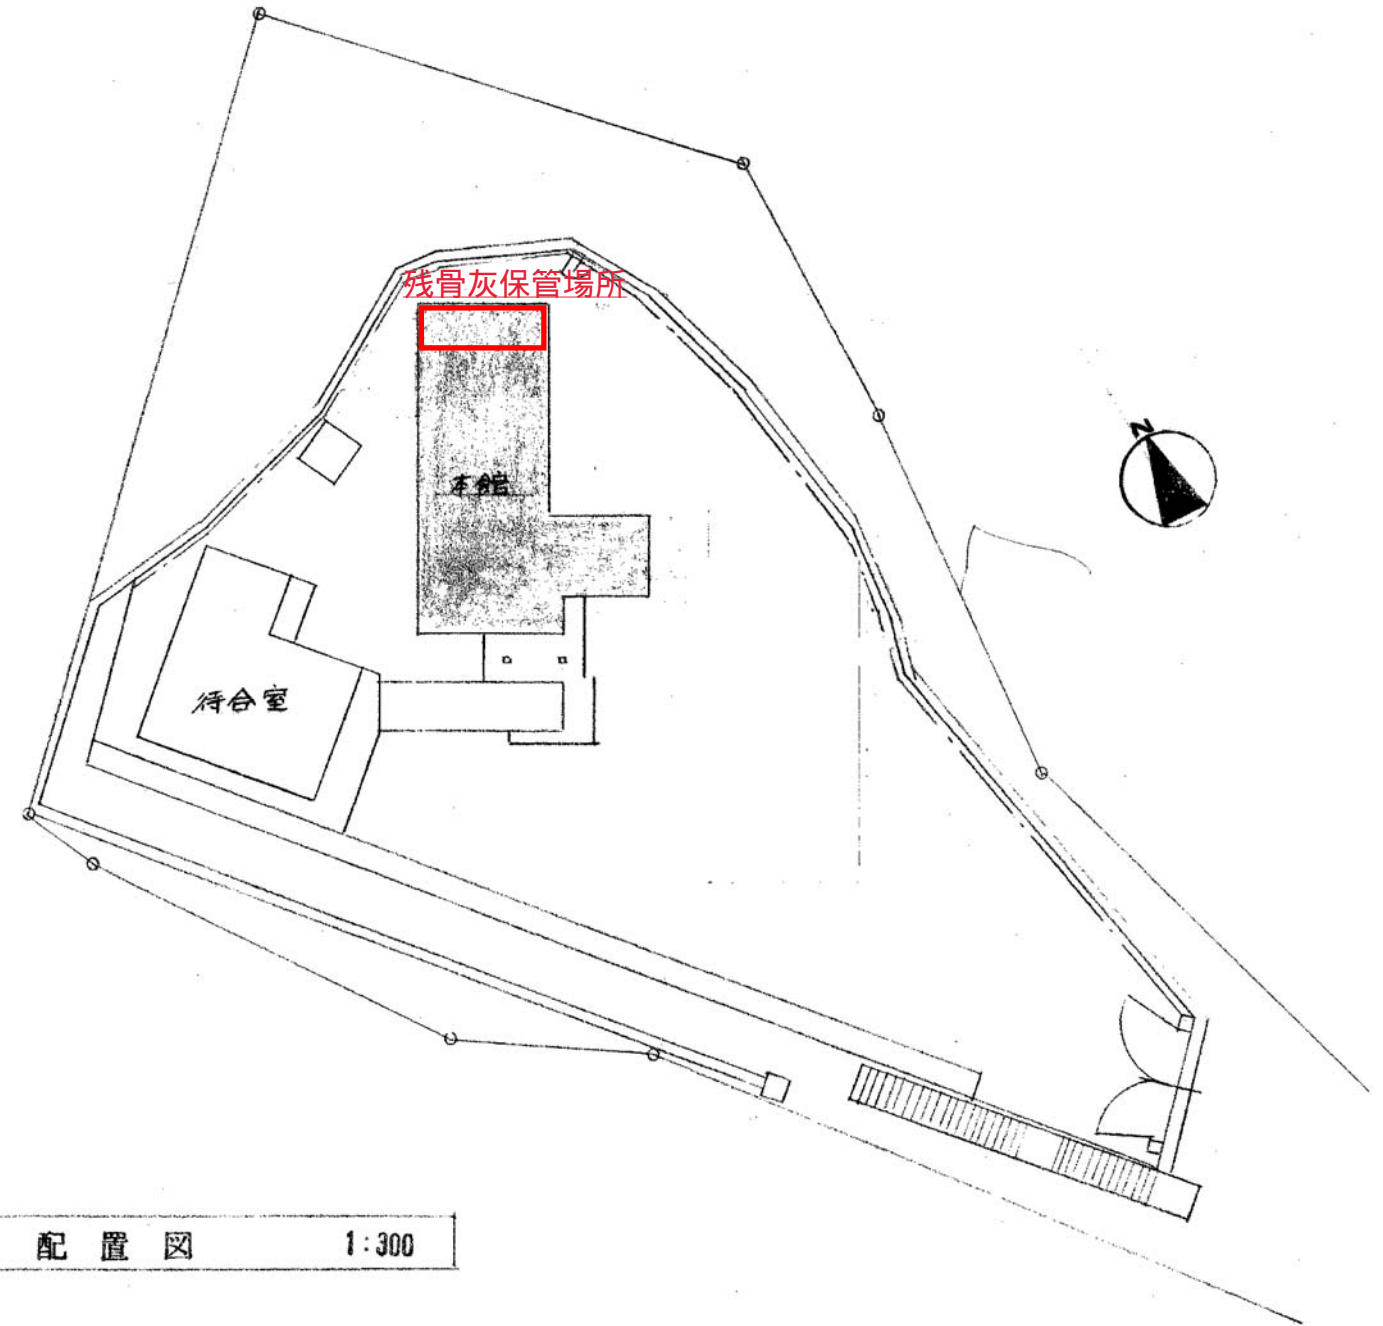

(別紙 1 - 4) 広島市可部火葬場

附近見取図

可部火葬場
安佐北区可部町大字下町屋宇高松山

配置図 1:300